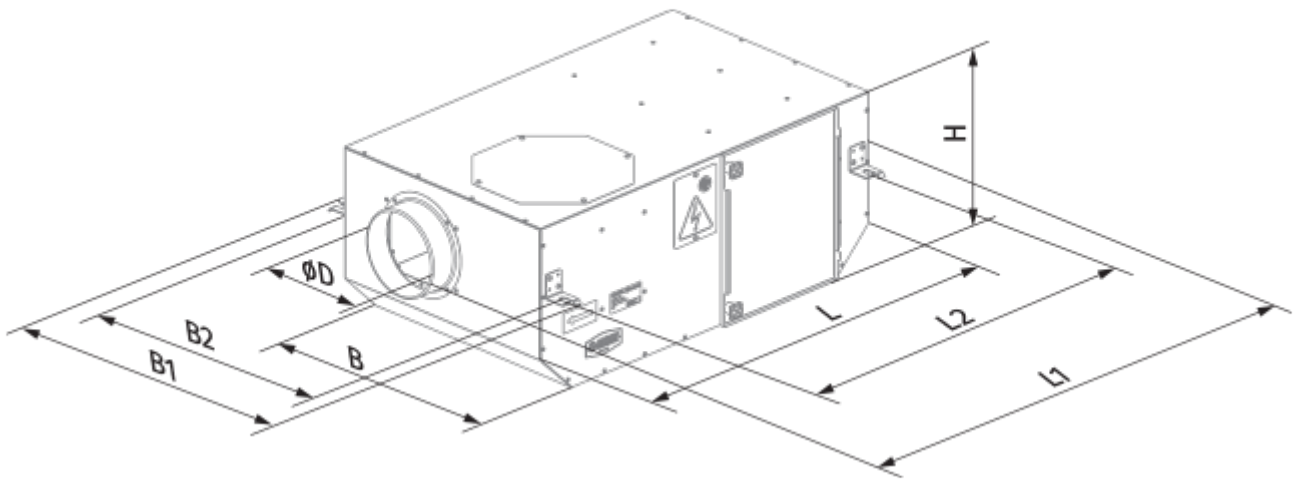

Iso Box-F 200 G4/H13

Канальные центробежные вентиляторы в шумоизолированном корпусе

- Максимальный расход воздуха: 580
- Уровень звукового давления LpA на расстоянии 3 м: 38
- Шумоизоляция
- Тип двигателя: AC
- Тип крыльчатки: Центробежная крыльчатка с назад загнутыми лопатками
- Материал корпуса: Сталь с полимерным покрытием
- Установка в любом положении

	Единица измерения	Iso Box-F 200 G4/H13
Размер подключаемого воздуховода	мм	200
Скорость	-	1
Фазность	-	1
Минимальное напряжение питания	В	230
Максимальное напряжение питания	В	230
Частота сети питания	Гц	50
Номинальная мощность	Вт	123
Максимальный ток	А	0.56
Максимальный расход воздуха	м ³ /час	580
Уровень звукового давления LpA на расстоянии 3 м	дБ(A)	38
Вес	кг	0
Максимальная температура перемещаемого воздуха	°C	40
Минимальная температура перемещаемого воздуха	°C	-25
Класс защиты	-	IPX4
Класс защиты привода	-	IP44

Размеры

Ø D	L	H	B	L1	B1	L2	B2
200	735	300	605	835	698	680	648

Экодизайн

Торговая марка	Blaubeerg					
Модель	Iso Box-F 200 G4/H13					
Удельное потребление энергии (кВт.час/(м²/год))	Холодный		Умеренный		Теплый	
	0	A+	0	C	0	F
Тип установки	Однонаправленная					
Тип привода	Multi-speed					
Тип теплообменника	Нет					
Максимальный расход воздуха (м³/час)	0					
Потребляемая мощность (Вт)	0					
Эталонный объемный расход (м³/с)	0					
Статическое давление в исходной точке (Па)	0					
Удельный потребляемая мощность в исходной точке (Вт/(м³/час))	0					
Способ управления приводом	Локальное регулирование потребления					
Максимальные внешние утечки (%)	0					
Декларируемый тип вентиляционной единицы	RVU UVU					
Sound power level (дБ(A))	0					
Годовое потребление электричества (кВт.час/год)	Холодный		Умеренный		Теплый	
	0		0		0	
Годовое сохранение тепла (кВт.час/год)	Холодный		Умеренный		Теплый	
	0		0		0	