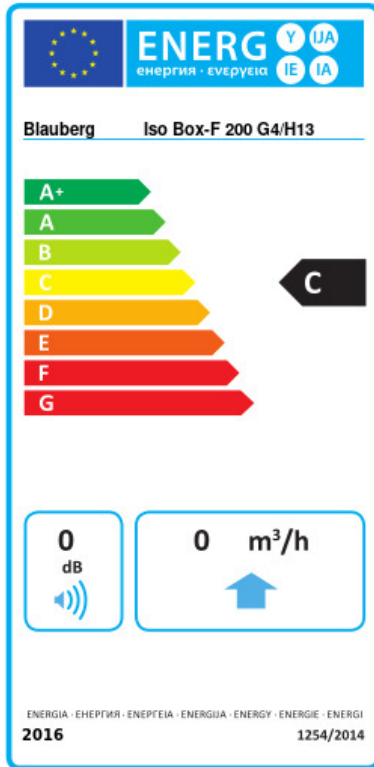

Iso Box-F 200 G4/H13

Канальные центробежные вентиляторы в шумоизолированном корпусе

- Максимальный расход воздуха: 580
- Уровень звукового давления LpA на расстоянии 3 м: 38
- Шумоизоляция
- Тип двигателя: AC
- Тип крыльчатки: Центробежная крыльчатка с назад загнутыми лопатками
- Материал корпуса: Сталь с полимерным покрытием
- Установка в любом положении

	Единица измерения	Iso Box-F 200 G4/H13
Размер подключаемого воздуховода	мм	200
Скорость	-	1
Фазность	-	1
Минимальное напряжение питания	В	230
Максимальное напряжение питания	В	230
Частота сети питания	Гц	50
Номинальная мощность	Вт	123
Максимальный ток	А	0.56
Максимальный расход воздуха	м ³ /час	580
Уровень звукового давления LpA на расстоянии 3 м	дБ(A)	38
Вес	кг	0
Максимальная температура перемещаемого воздуха	°C	40
Минимальная температура перемещаемого воздуха	°C	-25
Класс защиты	-	IPX4
Класс защиты привода	-	IP44

Размеры

Ø D	L	H	B	L1	B1	L2	B2
200	735	300	605	835	698	680	648

Экодизайн

Торговая марка	Blaubeerg					
Модель	Iso Box-F 200 G4/H13					
Удельное потребление энергии (кВт.час/(м²/год))	Холодный		Умеренный		Теплый	
	0	A+	0	C	0	F
Тип установки	Однонаправленная					
Тип привода	Multi-speed					
Тип теплообменника	Нет					
Максимальный расход воздуха (м³/час)	0					
Потребляемая мощность (Вт)	0					
Эталонный объемный расход (м³/с)	0					
Статическое давление в исходной точке (Па)	0					
Удельный потребляемая мощность в исходной точке (Вт/(м³/час))	0					
Способ управления приводом	Локальное регулирование потребления					
Максимальные внешние утечки (%)	0					
Декларируемый тип вентиляционной единицы	RVU UVU					
Sound power level (дБ(A))	0					
Годовое потребление электричества (кВт.час/год)	Холодный		Умеренный		Теплый	
	0		0		0	
Годовое сохранение тепла (кВт.час/год)	Холодный		Умеренный		Теплый	
	0		0		0	