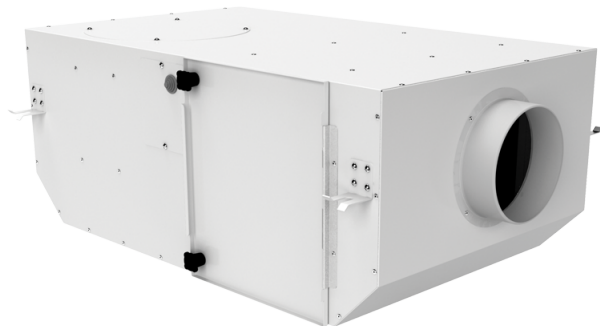

Iso Box-F 200 G4/H13

Канальные центробежные вентиляторы в шумоизолированном корпусе

- Максимальный расход воздуха: 580
- Уровень звукового давления LpA на расстоянии 3 м: 38
- Шумоизоляция
- Тип двигателя: AC
- Тип крыльчатки: Центробежная крыльчатка с назад загнутыми лопатками
- Материал корпуса: Сталь с полимерным покрытием
- Установка в любом положении

	Единица измерения	Iso Box-F 200 G4/H13
Размер подключаемого воздуховода	мм	200
Скорость	-	1
Фазность	-	1
Минимальное напряжение питания	В	230
Максимальное напряжение питания	В	230
Частота сети питания	Гц	50
Номинальная мощность	Вт	123
Максимальный ток	А	0.56
Максимальный расход воздуха	м ³ /час	580
Уровень звукового давления LpA на расстоянии 3 м	дБ(A)	38
Вес	кг	0
Максимальная температура перемещаемого воздуха	°C	40
Минимальная температура перемещаемого воздуха	°C	-25
Класс защиты	-	IPX4
Класс защиты привода	-	IP44

Размеры

Ø D	L	H	B	L1	B1	L2	B2
200	735	300	605	835	698	680	648

Экодизайн

Торговая марка	Blaubeerg					
Модель	Iso Box-F 200 G4/H13					
Удельное потребление энергии (кВт.час/(м²/год))	Холодный		Умеренный		Теплый	
	0	A+	0	C	0	F
Тип установки	Однонаправленная					
Тип привода	Multi-speed					
Тип теплообменника	Нет					
Максимальный расход воздуха (м³/час)	0					
Потребляемая мощность (Вт)	0					
Эталонный объемный расход (м³/с)	0					
Статическое давление в исходной точке (Па)	0					
Удельный потребляемая мощность в исходной точке (Вт/(м³/час))	0					
Способ управления приводом	Локальное регулирование потребления					
Максимальные внешние утечки (%)	0					
Декларируемый тип вентиляционной единицы	RVU UVU					
Sound power level (дБ(A))	0					
Годовое потребление электричества (кВт.час/год)	Холодный		Умеренный		Теплый	
	0		0		0	
Годовое сохранение тепла (кВт.час/год)	Холодный		Умеренный		Теплый	
	0		0		0	