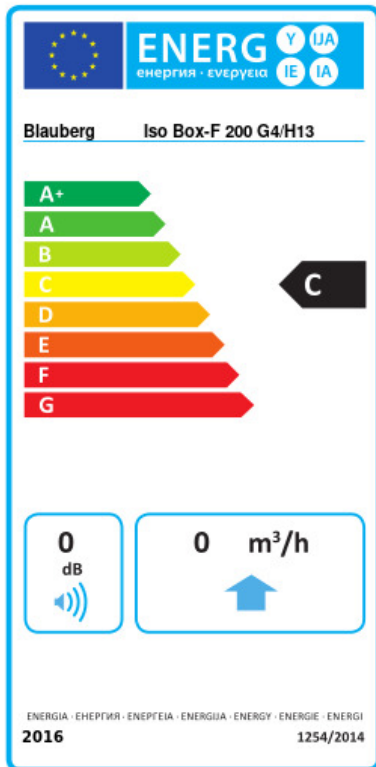

# Iso Box-F 200 G4/H13

Канальные центробежные вентиляторы в шумоизолированном корпусе

- Максимальный расход воздуха: 580
- Уровень звукового давления LpA на расстоянии 3 м: 38
- Шумоизоляция
- Тип двигателя: AC
- Тип крыльчатки: Центробежная крыльчатка с назад загнутыми лопатками
- Материал корпуса: Сталь с полимерным покрытием
- Установка в любом положении

	Единица измерения	Iso Box-F 200 G4/H13
Размер подключаемого воздуховода	мм	200
Скорость	-	1
Фазность	-	1
Минимальное напряжение питания	В	230
Максимальное напряжение питания	В	230
Частота сети питания	Гц	50
Номинальная мощность	Вт	123
Максимальный ток	А	0.56
Максимальный расход воздуха	м <sup>3</sup> /час	580
Уровень звукового давления LpA на расстоянии 3 м	дБ(А)	38
Вес	кг	0
Максимальная температура перемещаемого воздуха	°С	40
Минимальная температура перемещаемого воздуха	°С	-25
Класс защиты	-	IPX4
Класс защиты привода	-	IP44

## Экодизайн

Торговая марка	Blaubeerg					
Модель	Iso Box-F 200 G4/H13					
Удельное потребление энергии (кВт.час/(м³/год))	Холодный		Умеренный		Теплый	
	0	A+	0	C	0	F
Тип установки	Однонаправленная					
Тип привода	Multi-speed					
Тип теплообменника	Нет					
Максимальный расход воздуха (м³/час)	0					
Потребляемая мощность (Вт)	0					
Эталонный объемный расход (м³/с)	0					
Статическое давление в исходной точке (Па)	0					
Удельный потребляемая мощность в исходной точке (Вт/(м³/час))	0					
Способ управления приводом	Локальное регулирование потребления					
Максимальные внешние утечки (%)	0					
Декларируемый тип вентиляционной единицы	RVU UVU					
Sound power level (дБ(A))	0					
Годовое потребление электричества (кВт.час/год)	Холодный		Умеренный		Теплый	
	0		0		0	
Годовое сохранение тепла (кВт.час/год)	Холодный		Умеренный		Теплый	
	0		0		0	