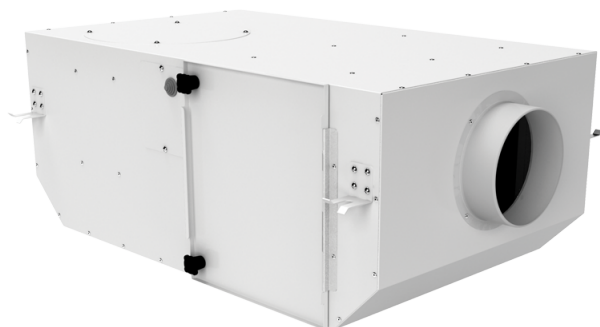

# Iso Box-F 200 G4/H13

Канальные центробежные вентиляторы в шумоизолированном корпусе

- Максимальный расход воздуха: 580
- Уровень звукового давления LpA на расстоянии 3 м: 38
- Шумоизоляция
- Тип двигателя: AC
- Тип крыльчатки: Центробежная крыльчатка с назад загнутыми лопатками
- Материал корпуса: Сталь с полимерным покрытием
- Установка в любом положении

	Единица измерения	Iso Box-F 200 G4/H13
Размер подключаемого воздуховода	мм	200
Скорость	-	1
Фазность	-	1
Минимальное напряжение питания	В	230
Максимальное напряжение питания	В	230
Частота сети питания	Гц	50
Номинальная мощность	Вт	123
Максимальный ток	А	0.56
Максимальный расход воздуха	м <sup>3</sup> /час	580
Уровень звукового давления LpA на расстоянии 3 м	дБ(А)	38
Вес	кг	0
Максимальная температура перемещаемого воздуха	°С	40
Минимальная температура перемещаемого воздуха	°С	-25
Класс защиты	-	IPX4
Класс защиты привода	-	IP44

## Размеры

Ø D	L	H	B	L1	B1	L2	B2
200	735	300	605	835	698	680	648

## Экодизайн

Торговая марка	Blaubeerg					
Модель	Iso Box-F 200 G4/H13					
Удельное потребление энергии (кВт.час/(м³/год))	Холодный		Умеренный		Теплый	
	0	A+	0	C	0	F
Тип установки	Однонаправленная					
Тип привода	Multi-speed					
Тип теплообменника	Нет					
Максимальный расход воздуха (м³/час)	0					
Потребляемая мощность (Вт)	0					
Эталонный объемный расход (м³/с)	0					
Статическое давление в исходной точке (Па)	0					
Удельный потребляемая мощность в исходной точке (Вт/(м³/час))	0					
Способ управления приводом	Локальное регулирование потребления					
Максимальные внешние утечки (%)	0					
Декларируемый тип вентиляционной единицы	RVU UVU					
Sound power level (дБ(A))	0					
Годовое потребление электричества (кВт.час/год)	Холодный		Умеренный		Теплый	
	0		0		0	
Годовое сохранение тепла (кВт.час/год)	Холодный		Умеренный		Теплый	
	0		0		0	