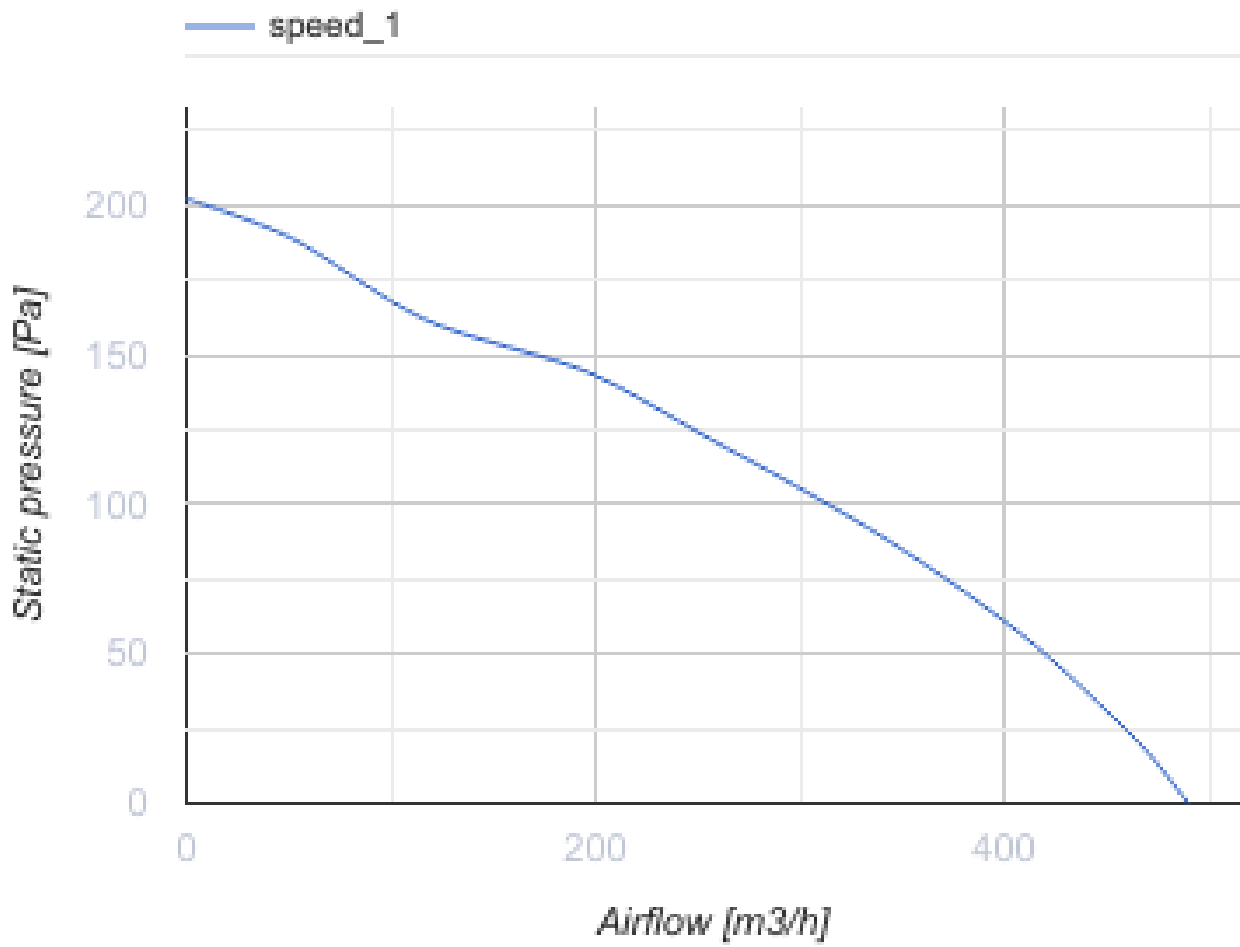

Iso Box-F 200 G4/H13

Канальные центробежные вентиляторы в шумоизолированном корпусе

- Максимальный расход воздуха: 580
- Уровень звукового давления LpA на расстоянии 3 м: 38
- Шумоизоляция
- Тип двигателя: AC
- Тип крыльчатки: Центробежная крыльчатка с назад загнутыми лопатками
- Материал корпуса: Сталь с полимерным покрытием
- Установка в любом положении

	Единица измерения	Iso Box-F 200 G4/H13
Размер подключаемого воздуховода	мм	200
Скорость	-	1
Фазность	-	1
Минимальное напряжение питания	В	230
Максимальное напряжение питания	В	230
Частота сети питания	Гц	50
Номинальная мощность	Вт	123
Максимальный ток	А	0.56
Максимальный расход воздуха	м ³ /час	580
Уровень звукового давления LpA на расстоянии 3 м	дБ(A)	38
Вес	кг	0
Максимальная температура перемещаемого воздуха	°C	40
Минимальная температура перемещаемого воздуха	°C	-25
Класс защиты	-	IPX4
Класс защиты привода	-	IP44

Размеры

Ø D	L	H	B	L1	B1	L2	B2
200	735	300	605	835	698	680	648

Экодизайн

Торговая марка	Blaubeerg					
Модель	Iso Box-F 200 G4/H13					
Удельное потребление энергии (кВт.час/(м²/год))	Холодный		Умеренный		Теплый	
	0	A+	0	C	0	F
Тип установки	Однонаправленная					
Тип привода	Multi-speed					
Тип теплообменника	Нет					
Максимальный расход воздуха (м³/час)	0					
Потребляемая мощность (Вт)	0					
Эталонный объемный расход (м³/с)	0					
Статическое давление в исходной точке (Па)	0					
Удельный потребляемая мощность в исходной точке (Вт/(м³/час))	0					
Способ управления приводом	Локальное регулирование потребления					
Максимальные внешние утечки (%)	0					
Декларируемый тип вентиляционной единицы	RVU UVU					
Sound power level (дБ(A))	0					
Годовое потребление электричества (кВт.час/год)	Холодный		Умеренный		Теплый	
	0		0		0	
Годовое сохранение тепла (кВт.час/год)	Холодный		Умеренный		Теплый	
	0		0		0	