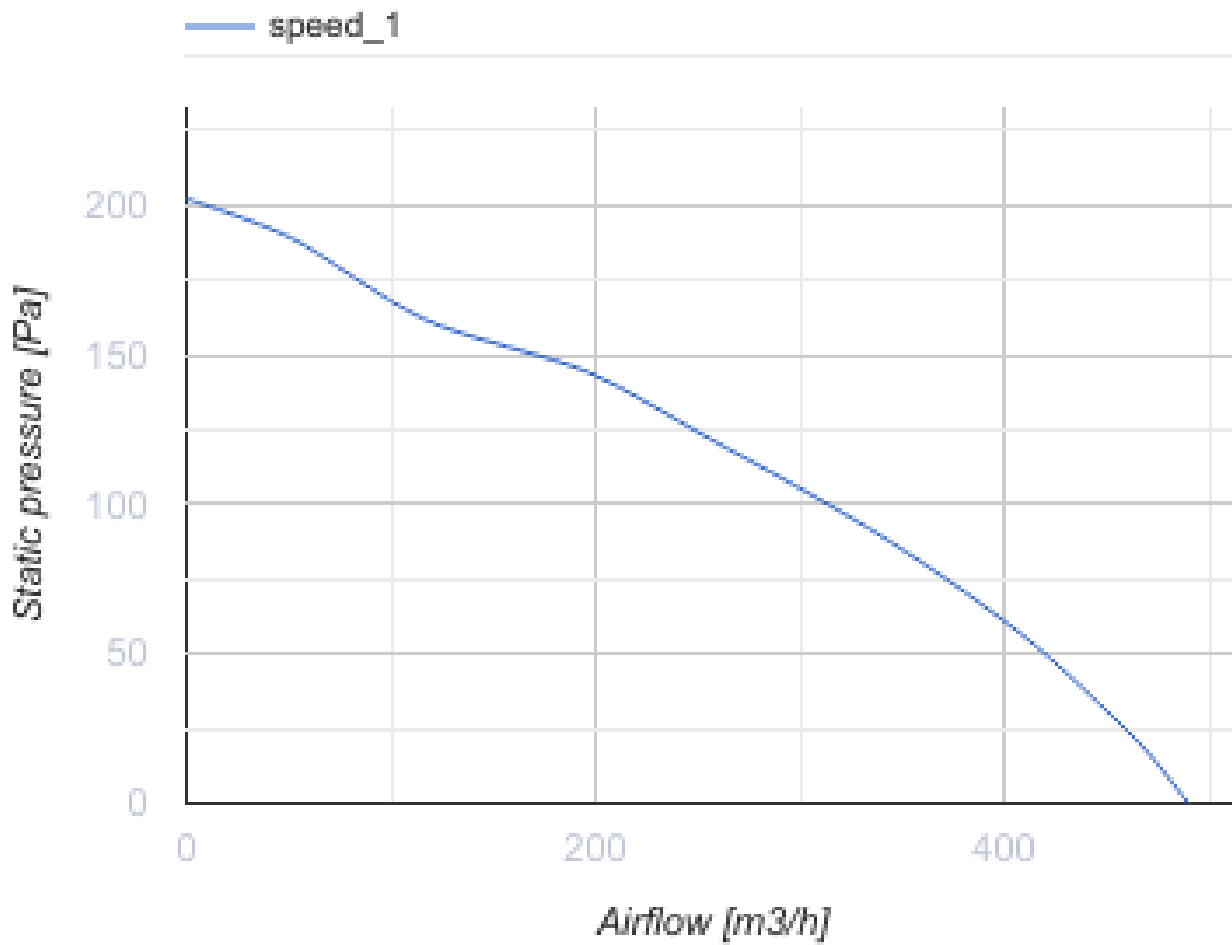

# Iso Box-F 200 G4/H13

Канальные центробежные вентиляторы в шумоизолированном корпусе

- Максимальный расход воздуха: 580
- Уровень звукового давления LpA на расстоянии 3 м: 38
- Шумоизоляция
- Тип двигателя: AC
- Тип крыльчатки: Центробежная крыльчатка с назад загнутыми лопатками
- Материал корпуса: Сталь с полимерным покрытием
- Установка в любом положении

	Единица измерения	Iso Box-F 200 G4/H13
Размер подключаемого воздуховода	мм	200
Скорость	-	1
Фазность	-	1
Минимальное напряжение питания	В	230
Максимальное напряжение питания	В	230
Частота сети питания	Гц	50
Номинальная мощность	Вт	123
Максимальный ток	А	0.56
Максимальный расход воздуха	м <sup>3</sup> /час	580
Уровень звукового давления LpA на расстоянии 3 м	дБ(А)	38
Вес	кг	0
Максимальная температура перемещаемого воздуха	°С	40
Минимальная температура перемещаемого воздуха	°С	-25
Класс защиты	-	IPX4
Класс защиты привода	-	IP44

## Размеры

Ø D	L	H	B	L1	B1	L2	B2
200	735	300	605	835	698	680	648