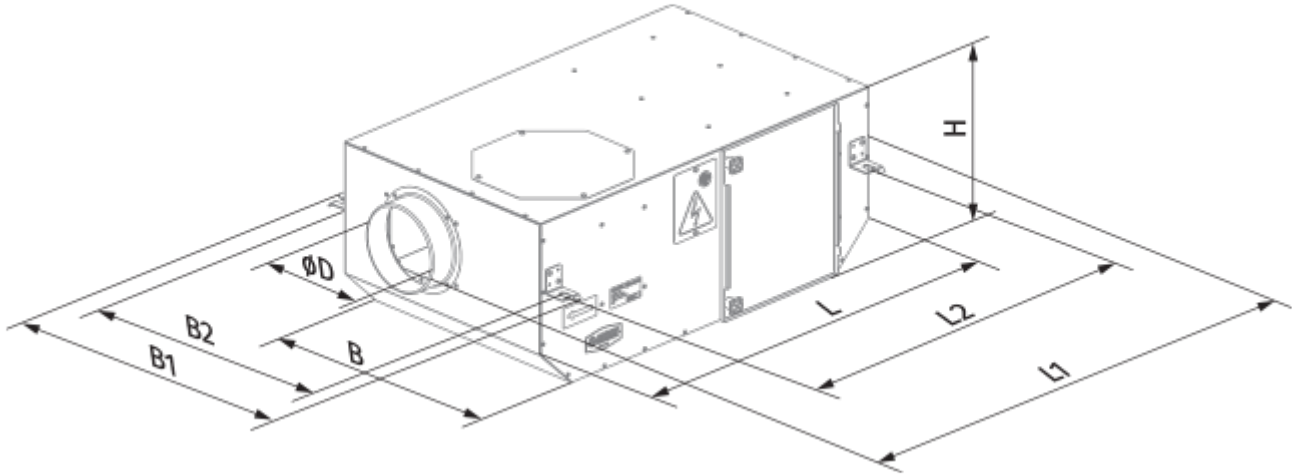

Iso Box-F 200 G4/F8

Канальные центробежные вентиляторы в шумоизолированном корпусе

- Максимальный расход воздуха: 580
- Уровень звукового давления LpA на расстоянии 3 м: 38
- Шумоизоляция
- Тип двигателя: АС
- Тип крыльчатки: Центробежная крыльчатка с назад загнутыми лопатками
- Материал корпуса: Сталь с полимерным покрытием
- Установка в любом положении

	Единица измерения	Iso Box-F 200 G4/F8
Размер подключаемого воздуховода	мм	200
Скорость	-	1
Фазность	-	1
Минимальное напряжение питания	В	230
Максимальное напряжение питания	В	230
Частота сети питания	Гц	50
Номинальная мощность	Вт	123
Максимальный ток	А	0.56
Максимальный расход воздуха	м ³ /час	580
Уровень звукового давления LpA на расстоянии 3 м	дБ(А)	38
Вес	кг	0
Максимальная температура перемещаемого воздуха	°С	40
Минимальная температура перемещаемого воздуха	°С	-25
Класс защиты	-	IPX4
Класс защиты привода	-	IP44

Размеры

$\varnothing D$	L	H	B	L1	B1	L2	B2
200	735	300	605	835	698	680	648

Экодизайн

Торговая марка	Blaubeerg					
Модель	Iso Box-F 200 G4/F8					
Удельное потребление энергии (кВт.час/(м³/год))	Холодный		Умеренный		Теплый	
	0	A+	0	C	0	F
Тип установки	Однонаправленная					
Тип привода	Multi-speed					
Тип теплообменника	Нет					
Максимальный расход воздуха (м³/час)	0					
Потребляемая мощность (Вт)	0					
Эталонный объемный расход (м³/с)	0					
Статическое давление в исходной точке (Па)	0					
Удельный потребляемая мощность в исходной точке (Вт/(м³/час))	0					
Способ управления приводом	Локальное регулирование потребления					
Максимальные внешние утечки (%)	0					
Декларируемый тип вентиляционной единицы	RVU UVU					
Sound power level (дБ(A))	0					
Годовое потребление электричества (кВт.час/год)	Холодный		Умеренный		Теплый	
	0		0		0	
Годовое сохранение тепла (кВт.час/год)	Холодный		Умеренный		Теплый	
	0		0		0	