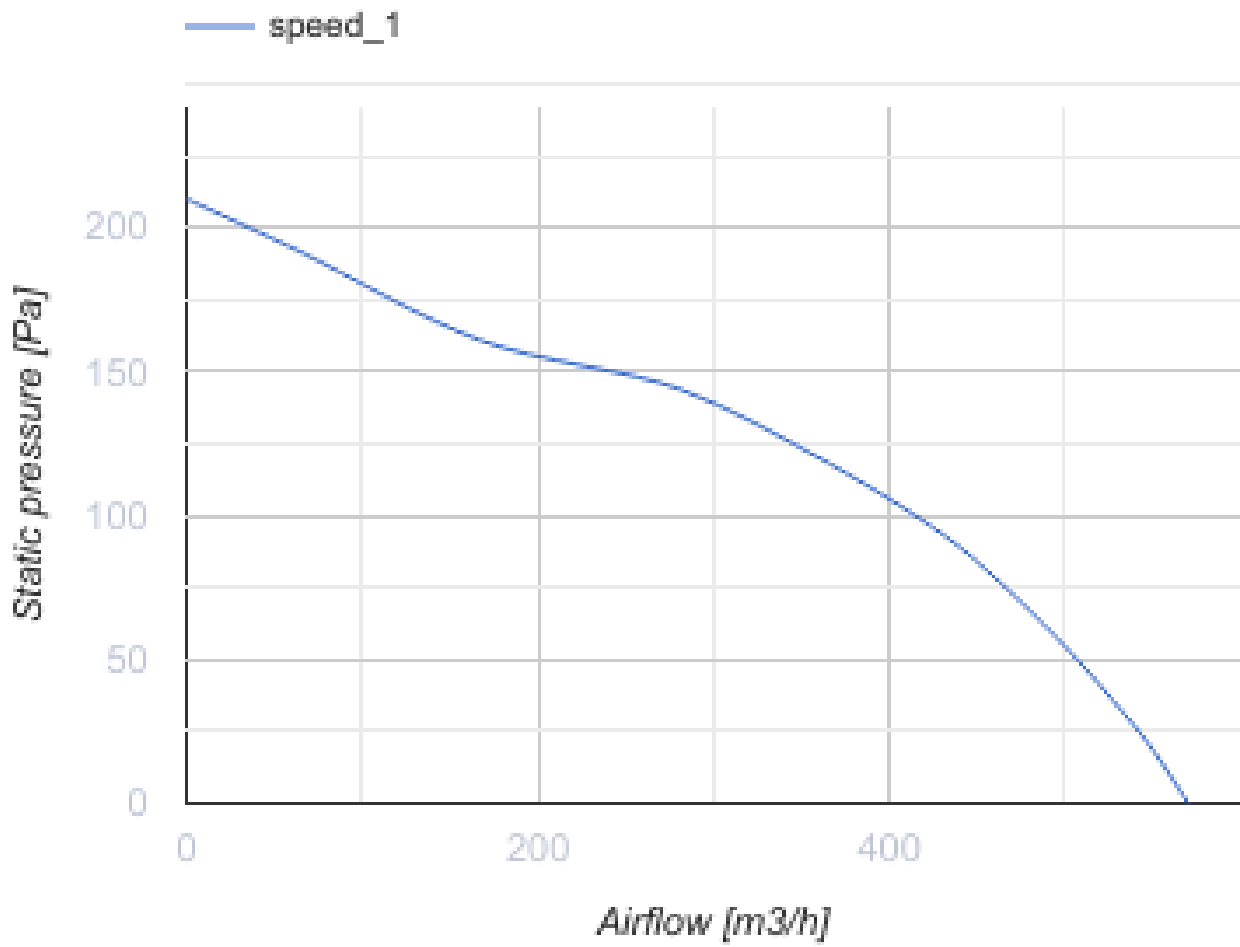

# Iso Box-F 200 G4/F8

Канальные центробежные вентиляторы в шумоизолированном корпусе

- Максимальный расход воздуха: 580
- Уровень звукового давления LpA на расстоянии 3 м: 38
- Шумоизоляция
- Тип двигателя: АС
- Тип крыльчатки: Центробежная крыльчатка с назад загнутыми лопатками
- Материал корпуса: Сталь с полимерным покрытием
- Установка в любом положении

	Единица измерения	Iso Box-F 200 G4/F8
Размер подключаемого воздуховода	мм	200
Скорость	-	1
Фазность	-	1
Минимальное напряжение питания	В	230
Максимальное напряжение питания	В	230
Частота сети питания	Гц	50
Номинальная мощность	Вт	123
Максимальный ток	А	0.56
Максимальный расход воздуха	м <sup>3</sup> /час	580
Уровень звукового давления LpA на расстоянии 3 м	дБ(А)	38
Вес	кг	0
Максимальная температура перемещаемого воздуха	°С	40
Минимальная температура перемещаемого воздуха	°С	-25
Класс защиты	-	IPX4
Класс защиты привода	-	IP44

### Размеры

∅ D	L	H	B	L1	B1	L2	B2
200	735	300	605	835	698	680	648