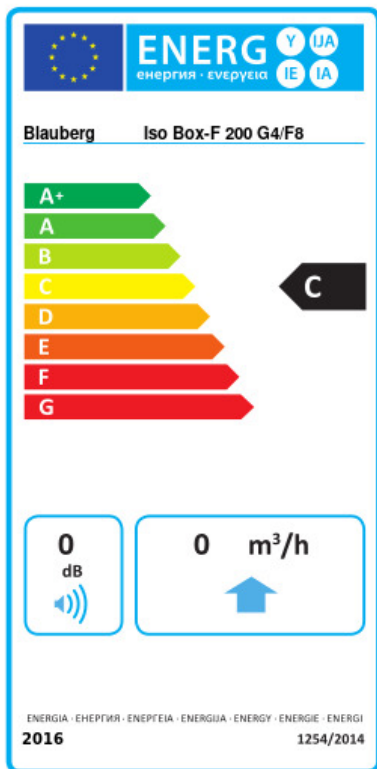

# Iso Box-F 200 G4/F8

Канальные центробежные вентиляторы в шумоизолированном корпусе

- Максимальный расход воздуха: 580
- Уровень звукового давления LpA на расстоянии 3 м: 38
- Шумоизоляция
- Тип двигателя: АС
- Тип крыльчатки: Центробежная крыльчатка с назад загнутыми лопатками
- Материал корпуса: Сталь с полимерным покрытием
- Установка в любом положении

	Единица измерения	Iso Box-F 200 G4/F8
Размер подключаемого воздуховода	мм	200
Скорость	-	1
Фазность	-	1
Минимальное напряжение питания	В	230
Максимальное напряжение питания	В	230
Частота сети питания	Гц	50
Номинальная мощность	Вт	123
Максимальный ток	А	0.56
Максимальный расход воздуха	м <sup>3</sup> /час	580
Уровень звукового давления LpA на расстоянии 3 м	дБ(А)	38
Вес	кг	0
Максимальная температура перемещаемого воздуха	°С	40
Минимальная температура перемещаемого воздуха	°С	-25
Класс защиты	-	IPX4
Класс защиты привода	-	IP44

### Размеры

∅ D	L	H	B	L1	B1	L2	B2
200	735	300	605	835	698	680	648

## Экодизайн

Торговая марка	Blaubeerg					
Модель	Iso Box-F 200 G4/F8					
Удельное потребление энергии (кВт.час/(м³/год))	Холодный		Умеренный		Теплый	
	0	A+	0	C	0	F
Тип установки	Однонаправленная					
Тип привода	Multi-speed					
Тип теплообменника	Нет					
Максимальный расход воздуха (м³/час)	0					
Потребляемая мощность (Вт)	0					
Эталонный объемный расход (м³/с)	0					
Статическое давление в исходной точке (Па)	0					
Удельный потребляемая мощность в исходной точке (Вт/(м³/час))	0					
Способ управления приводом	Локальное регулирование потребления					
Максимальные внешние утечки (%)	0					
Декларируемый тип вентиляционной единицы	RVU UVU					
Sound power level (дБ(A))	0					
Годовое потребление электричества (кВт.час/год)	Холодный		Умеренный		Теплый	
	0		0		0	
Годовое сохранение тепла (кВт.час/год)	Холодный		Умеренный		Теплый	
	0		0		0	