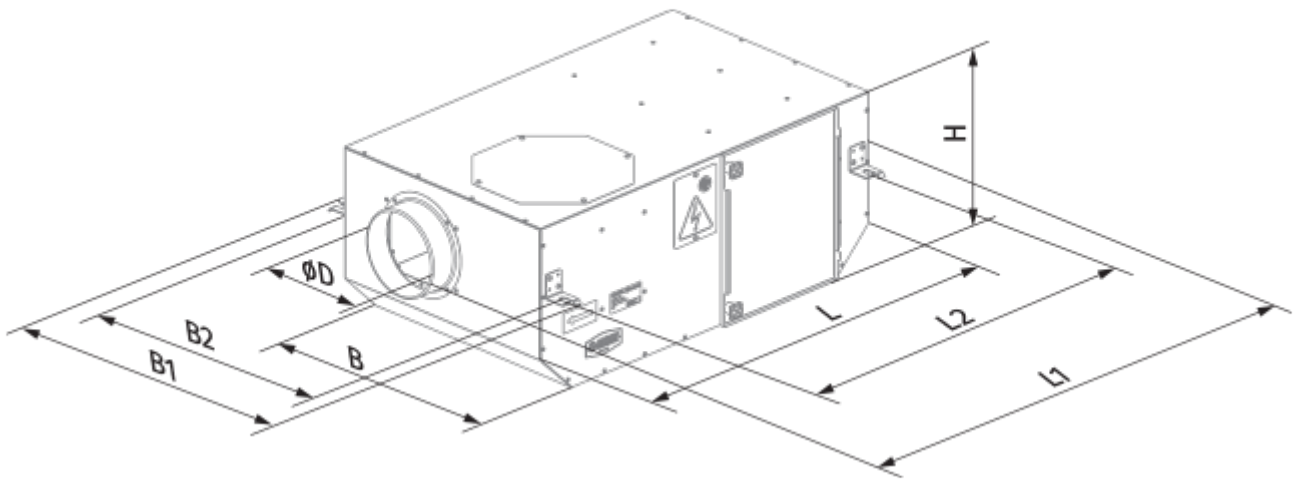

	Единица измерения	Iso Box-F 200 G4/F8
Размер подключаемого воздуховода	мм	200
Скорость	-	1
Фазность	-	1
Минимальное напряжение питания	В	230
Максимальное напряжение питания	В	230
Частота сети питания	Гц	50
Номинальная мощность	Вт	123
Максимальный ток	А	0.56
Максимальный расход воздуха	м <sup>3</sup> /час	580
Уровень звукового давления LpA на расстоянии 3 м	дБ(А)	38
Вес	кг	0
Максимальная температура перемещаемого воздуха	°С	40
Минимальная температура перемещаемого воздуха	°С	-25
Класс защиты	-	IPX4
Класс защиты привода	-	IP44

### Размеры

∅ D	L	H	B	L1	B1	L2	B2
200	735	300	605	835	698	680	648