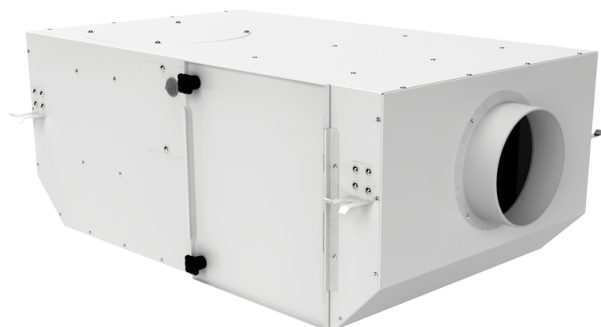

Iso Box-F 200 G4/F8

Канальные центробежные вентиляторы в шумоизолированном корпусе

- Максимальный расход воздуха: 580
- Уровень звукового давления LpA на расстоянии 3 м: 38
- Шумоизоляция
- Тип двигателя: АС
- Тип крыльчатки: Центробежная крыльчатка с назад загнутыми лопатками
- Материал корпуса: Сталь с полимерным покрытием
- Установка в любом положении

	Единица измерения	Iso Box-F 200 G4/F8
Размер подключаемого воздуховода	мм	200
Скорость	-	1
Фазность	-	1
Минимальное напряжение питания	В	230
Максимальное напряжение питания	В	230
Частота сети питания	Гц	50
Номинальная мощность	Вт	123
Максимальный ток	А	0.56
Максимальный расход воздуха	м ³ /час	580
Уровень звукового давления LpA на расстоянии 3 м	дБ(А)	38
Вес	кг	0
Максимальная температура перемещаемого воздуха	°С	40
Минимальная температура перемещаемого воздуха	°С	-25
Класс защиты	-	IPX4
Класс защиты привода	-	IP44

Размеры

$\varnothing D$	L	H	B	L1	B1	L2	B2
200	735	300	605	835	698	680	648

Экодизайн

Торговая марка	Blaubeerg					
Модель	Iso Box-F 200 G4/F8					
Удельное потребление энергии (кВт.час/(м³/год))	Холодный		Умеренный		Теплый	
	0	A+	0	C	0	F
Тип установки	Однонаправленная					
Тип привода	Multi-speed					
Тип теплообменника	Нет					
Максимальный расход воздуха (м³/час)	0					
Потребляемая мощность (Вт)	0					
Эталонный объемный расход (м³/с)	0					
Статическое давление в исходной точке (Па)	0					
Удельный потребляемая мощность в исходной точке (Вт/(м³/час))	0					
Способ управления приводом	Локальное регулирование потребления					
Максимальные внешние утечки (%)	0					
Декларируемый тип вентиляционной единицы	RVU UVU					
Sound power level (дБ(A))	0					
Годовое потребление электричества (кВт.час/год)	Холодный		Умеренный		Теплый	
	0		0		0	
Годовое сохранение тепла (кВт.час/год)	Холодный		Умеренный		Теплый	
	0		0		0	