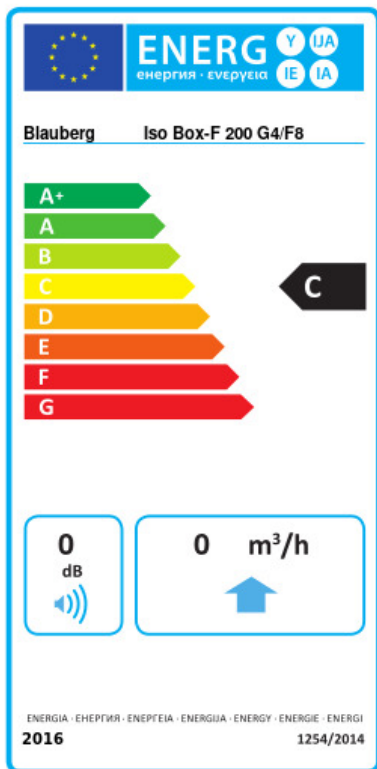

Iso Box-F 200 G4/F8

Канальные центробежные вентиляторы в шумоизолированном корпусе

- Максимальный расход воздуха: 580
- Уровень звукового давления LpA на расстоянии 3 м: 38
- Шумоизоляция
- Тип двигателя: АС
- Тип крыльчатки: Центробежная крыльчатка с назад загнутыми лопатками
- Материал корпуса: Сталь с полимерным покрытием
- Установка в любом положении

	Единица измерения	Iso Box-F 200 G4/F8
Размер подключаемого воздуховода	мм	200
Скорость	-	1
Фазность	-	1
Минимальное напряжение питания	В	230
Максимальное напряжение питания	В	230
Частота сети питания	Гц	50
Номинальная мощность	Вт	123
Максимальный ток	А	0.56
Максимальный расход воздуха	м ³ /час	580
Уровень звукового давления LpA на расстоянии 3 м	дБ(А)	38
Вес	кг	0
Максимальная температура перемещаемого воздуха	°С	40
Минимальная температура перемещаемого воздуха	°С	-25
Класс защиты	-	IPX4
Класс защиты привода	-	IP44

Размеры

$\varnothing D$	L	H	B	L1	B1	L2	B2
200	735	300	605	835	698	680	648

Экодизайн

Торговая марка	Blaubeerg					
Модель	Iso Box-F 200 G4/F8					
Удельное потребление энергии (кВт.час/(м³/год))	Холодный		Умеренный		Теплый	
	0	A+	0	C	0	F
Тип установки	Однонаправленная					
Тип привода	Multi-speed					
Тип теплообменника	Нет					
Максимальный расход воздуха (м³/час)	0					
Потребляемая мощность (Вт)	0					
Эталонный объемный расход (м³/с)	0					
Статическое давление в исходной точке (Па)	0					
Удельный потребляемая мощность в исходной точке (Вт/(м³/час))	0					
Способ управления приводом	Локальное регулирование потребления					
Максимальные внешние утечки (%)	0					
Декларируемый тип вентиляционной единицы	RVU UVU					
Sound power level (дБ(A))	0					
Годовое потребление электричества (кВт.час/год)	Холодный		Умеренный		Теплый	
	0		0		0	
Годовое сохранение тепла (кВт.час/год)	Холодный		Умеренный		Теплый	
	0		0		0	