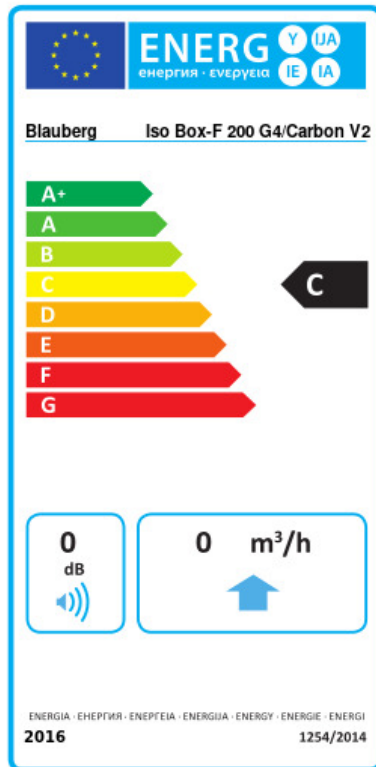

# Iso Box-F 200 G4/Carbon V2

Канальные центробежные вентиляторы с вперед загнутыми лопатками в шумоизолированных корпусах с фильтрами

- Максимальный расход воздуха: 630
- Уровень звукового давления LpA на расстоянии 3 м: 38
- Шумоизоляция
- Тип двигателя: АС
- Тип крыльчатки: Центробежная крыльчатка с назад загнутыми лопатками
- Материал корпуса: Сталь с полимерным покрытием
- Установка в любом положении

	Единица измерения	Iso Box-F 200 G4/Carbon V2	
Размер подключаемого воздуховода	мм	200	
Скорость	-	2	
Минимальное напряжение питания	В	230	
Максимальное напряжение питания	В	230	
Частота сети питания	Гц	50	
Номинальная мощность	Вт	106	123
Максимальный ток	А	0.47	0.59
Максимальный расход воздуха	м <sup>3</sup> /час	390	630
Уровень звукового давления LpA на расстоянии 3 м	дБ(А)	22	38
Вес	кг	0	
Максимальная температура перемещаемого воздуха	°С	40	
Минимальная температура перемещаемого воздуха	°С	-25	
Класс защиты	-	IPX4	
Класс защиты привода	-	IP44	

## Экодизайн

Торговая марка	Blaubeerg					
Модель	Iso Box-F 200 G4/Carbon V2					
Удельное потребление энергии (кВт.час/(м²/год))	Холодный		Умеренный		Теплый	
	0	A+	0	C	0	F
Тип установки	Однонаправленная					
Тип привода	2-скоростной					
Тип теплообменника	Нет					
Максимальный расход воздуха (м³/час)	0					
Потребляемая мощность (Вт)	0					
Эталонный объемный расход (м³/с)	0					
Статическое давление в исходной точке (Па)	0					
Удельный потребляемая мощность в исходной точке (Вт/(м³/час))	0					
Способ управления приводом	Локальное регулирование потребления					
Максимальные внешние утечки (%)	0					
Sound power level (дБ(A))	0					
Декларируемый тип вентиляционной единицы	RVU UVU					
Годовое потребление электричества (кВт.час/год)	Холодный		Умеренный		Теплый	
	0		0		0	
Годовое сохранение тепла (кВт.час/год)	Холодный		Умеренный		Теплый	
	0		0		0	