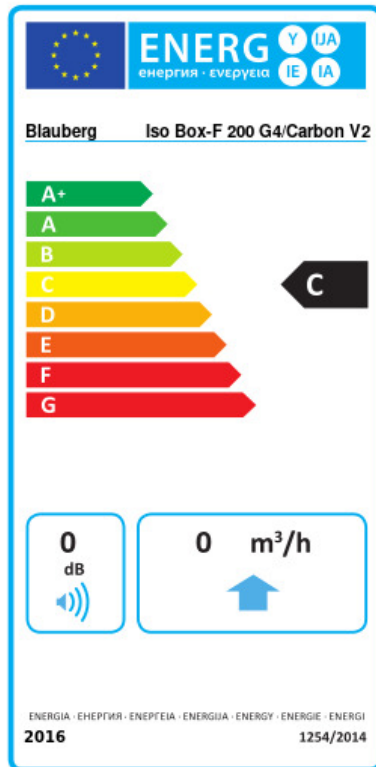

Iso Box-F 200 G4/Carbon V2

Канальные центробежные вентиляторы в шумоизолированном корпусе

- Максимальный расход воздуха: 630
- Уровень звукового давления LpA на расстоянии 3 м: 38
- Шумоизоляция
- Тип двигателя: АС
- Тип крыльчатки: Центробежная крыльчатка с назад загнутыми лопатками
- Материал корпуса: Сталь с полимерным покрытием
- Установка в любом положении

	Единица измерения	Iso Box-F 200 G4/Carbon V2	
Размер подключаемого воздуховода	мм	200	
Скорость	-	2	
Минимальное напряжение питания	В	230	
Максимальное напряжение питания	В	230	
Частота сети питания	Гц	50	
Номинальная мощность	Вт	106	123
Максимальный ток	А	0.47	0.59
Максимальный расход воздуха	м ³ /час	390	630
Уровень звукового давления LpA на расстоянии 3 м	дБ(А)	22	38
Вес	кг	0	
Максимальная температура перемещаемого воздуха	°С	40	
Минимальная температура перемещаемого воздуха	°С	-25	
Класс защиты	-	IPX4	
Класс защиты привода	-	IP44	

Размеры

ØD	L	H	B	L1	B1	L2	B2
200	735	300	605	835	698	680	648

Экодизайн

Торговая марка	Blaubeerg					
Модель	Iso Box-F 200 G4/Carbon V2					
Удельное потребление энергии (кВт.час/(м²/год))	Холодный		Умеренный		Теплый	
	0	A+	0	C	0	F
Тип установки	Однонаправленная					
Тип привода	2-скоростной					
Тип теплообменника	Нет					
Максимальный расход воздуха (м³/час)	0					
Потребляемая мощность (Вт)	0					
Эталонный объемный расход (м³/с)	0					
Статическое давление в исходной точке (Па)	0					
Удельный потребляемая мощность в исходной точке (Вт/(м³/час))	0					
Способ управления приводом	Локальное регулирование потребления					
Максимальные внешние утечки (%)	0					
Sound power level (дБ(A))	0					
Декларируемый тип вентиляционной единицы	RVU UVU					
Годовое потребление электричества (кВт.час/год)	Холодный		Умеренный		Теплый	
	0		0		0	
Годовое сохранение тепла (кВт.час/год)	Холодный		Умеренный		Теплый	
	0		0		0	