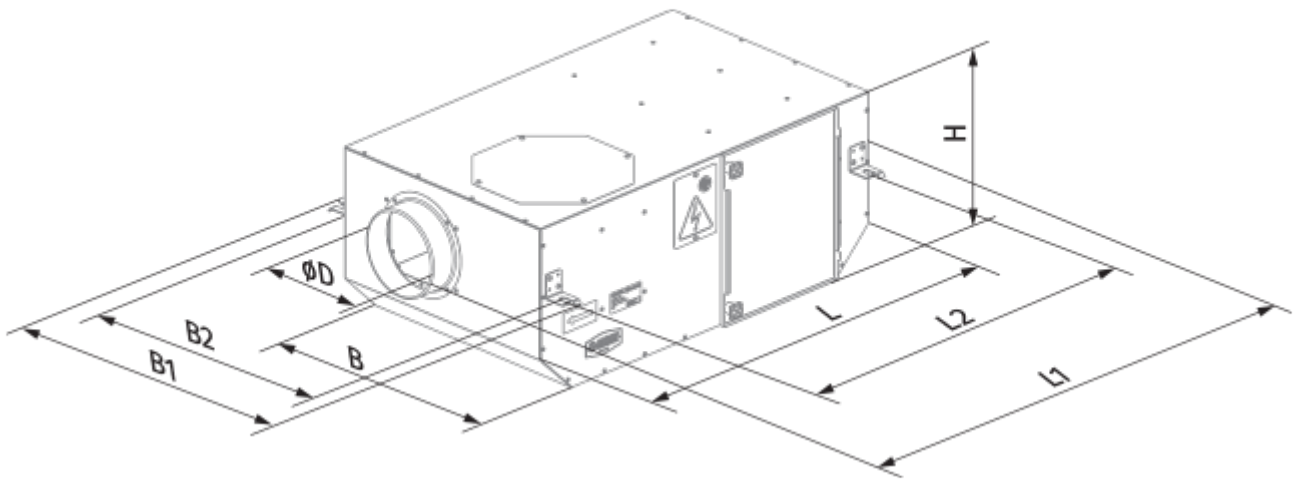

Iso Box-F 200 G4/Carbon V2

Канальные центробежные вентиляторы в шумоизолированном корпусе

- Максимальный расход воздуха: 630
- Уровень звукового давления LpA на расстоянии 3 м: 38
- Шумоизоляция
- Тип двигателя: АС
- Тип крыльчатки: Центробежная крыльчатка с назад загнутыми лопатками
- Материал корпуса: Сталь с полимерным покрытием
- Установка в любом положении

	Единица измерения	Iso Box-F 200 G4/Carbon V2	
Размер подключаемого воздуховода	мм	200	
Скорость	-	2	
Минимальное напряжение питания	В	230	
Максимальное напряжение питания	В	230	
Частота сети питания	Гц	50	
Номинальная мощность	Вт	106	123
Максимальный ток	А	0.47	0.59
Максимальный расход воздуха	м ³ /час	390	630
Уровень звукового давления LpA на расстоянии 3 м	дБ(А)	22	38
Вес	кг	0	
Максимальная температура перемещаемого воздуха	°С	40	
Минимальная температура перемещаемого воздуха	°С	-25	
Класс защиты	-	IPX4	
Класс защиты привода	-	IP44	

Размеры

ØD	L	H	B	L1	B1	L2	B2
200	735	300	605	835	698	680	648

Экодизайн

Торговая марка	Blaubeerg					
Модель	Iso Box-F 200 G4/Carbon V2					
Удельное потребление энергии (кВт.час/(м²/год))	Холодный		Умеренный		Теплый	
	0	A+	0	C	0	F
Тип установки	Однонаправленная					
Тип привода	2-скоростной					
Тип теплообменника	Нет					
Максимальный расход воздуха (м³/час)	0					
Потребляемая мощность (Вт)	0					
Эталонный объемный расход (м³/с)	0					
Статическое давление в исходной точке (Па)	0					
Удельный потребляемая мощность в исходной точке (Вт/(м³/час))	0					
Способ управления приводом	Локальное регулирование потребления					
Максимальные внешние утечки (%)	0					
Sound power level (дБ(A))	0					
Декларируемый тип вентиляционной единицы	RVU UVU					
Годовое потребление электричества (кВт.час/год)	Холодный		Умеренный		Теплый	
	0		0		0	
Годовое сохранение тепла (кВт.час/год)	Холодный		Умеренный		Теплый	
	0		0		0	