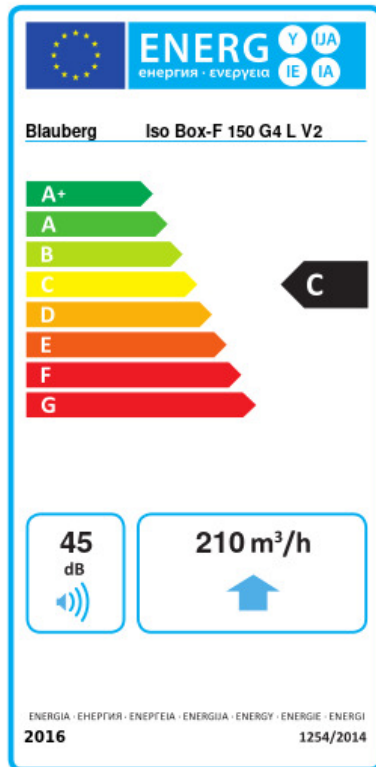

Iso Box-F 150 G4 L V2

Канальные центробежные вентиляторы в шумоизолированном корпусе

- Максимальный расход воздуха: 340
- Уровень звукового давления LpA на расстоянии 3 м: 25
- Шумоизоляция
- Тип двигателя: АС
- Тип крыльчатки: Центробежная крыльчатка с назад загнутыми лопатками
- Материал корпуса: Сталь с полимерным покрытием
- Установка в любом положении

	Единица измерения	Iso Box-F 150 G4 L V2	
Размер подключаемого воздуховода	мм	150	
Скорость	-	2	
Минимальное напряжение питания	В	230	
Максимальное напряжение питания	В	230	
Частота сети питания	Гц	50	
Номинальная мощность	Вт	44	52
Максимальный ток	А	0.19	0.23
Максимальный расход воздуха	м ³ /час	230	340
Уровень звукового давления LpA на расстоянии 3 м	дБ(А)	15	25
Вес	кг	13.96	
Максимальная температура перемещаемого воздуха	°С	40	
Минимальная температура перемещаемого воздуха	°С	-25	
Класс защиты	-	IPX4	
Класс защиты привода	-	IP44	

Размеры

ØD	L	H	B	L1	B1	L2	B2
150	705	250	415	805	508	650	458

Экодизайн

Торговая марка	Blauberg					
Модель	Iso Box-F 150 G4 L V2					
Удельное потребление энергии (кВт.час/(м³/год))	Холодный		Умеренный		Теплый	
	-51.5	A+	-24.5	C	-9	F
Тип установки	Однонаправленная					
Тип привода	2-скоростной					
Тип теплообменника	Нет					
Максимальный расход воздуха (м³/час)	210					
Потребляемая мощность (Вт)	43					
Эталонный объемный расход (м³/с)	0.054					
Статическое давление в исходной точке (Па)	50					
Удельный потребляемая мощность в исходной точке (Вт/(м³/час))	0.205					
Способ управления приводом	Локальное регулирование потребления					
Максимальные внешние утечки (%)	2.7					
Декларируемый тип вентиляционной единицы	RVU UVU					
Sound power level (дБ(A))	45					
Годовое потребление электричества (кВт.час/год)	Холодный		Умеренный		Теплый	
	153		153		153	
Годовое сохранение тепла (кВт.час/год)	Холодный		Умеренный		Теплый	
	5536		2830		1280	