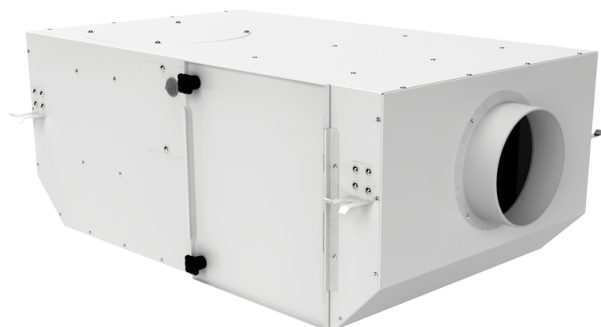

Iso Box-F 150 G4 L V2

Канальные центробежные вентиляторы в шумоизолированном корпусе

- Максимальный расход воздуха: 340
- Уровень звукового давления LpA на расстоянии 3 м: 25
- Шумоизоляция
- Тип двигателя: АС
- Тип крыльчатки: Центробежная крыльчатка с назад загнутыми лопатками
- Материал корпуса: Сталь с полимерным покрытием
- Установка в любом положении

	Единица измерения	Iso Box-F 150 G4 L V2	
Размер подключаемого воздуховода	мм	150	
Скорость	-	2	
Минимальное напряжение питания	В	230	
Максимальное напряжение питания	В	230	
Частота сети питания	Гц	50	
Номинальная мощность	Вт	44	52
Максимальный ток	А	0.19	0.23
Максимальный расход воздуха	м ³ /час	230	340
Уровень звукового давления LpA на расстоянии 3 м	дБ(А)	15	25
Вес	кг	13.96	
Максимальная температура перемещаемого воздуха	°С	40	
Минимальная температура перемещаемого воздуха	°С	-25	
Класс защиты	-	IPX4	
Класс защиты привода	-	IP44	

Размеры

ØD	L	H	B	L1	B1	L2	B2
150	705	250	415	805	508	650	458

Экодизайн

Торговая марка	Blauberg					
Модель	Iso Box-F 150 G4 L V2					
Удельное потребление энергии (кВт.час/(м³/год))	Холодный		Умеренный		Теплый	
	-51.5	A+	-24.5	C	-9	F
Тип установки	Однонаправленная					
Тип привода	2-скоростной					
Тип теплообменника	Нет					
Максимальный расход воздуха (м³/час)	210					
Потребляемая мощность (Вт)	43					
Эталонный объемный расход (м³/с)	0.054					
Статическое давление в исходной точке (Па)	50					
Удельный потребляемая мощность в исходной точке (Вт/(м³/час))	0.205					
Способ управления приводом	Локальное регулирование потребления					
Максимальные внешние утечки (%)	2.7					
Декларируемый тип вентиляционной единицы	RVU UVU					
Sound power level (дБ(A))	45					
Годовое потребление электричества (кВт.час/год)	Холодный		Умеренный		Теплый	
	153		153		153	
Годовое сохранение тепла (кВт.час/год)	Холодный		Умеренный		Теплый	
	5536		2830		1280	