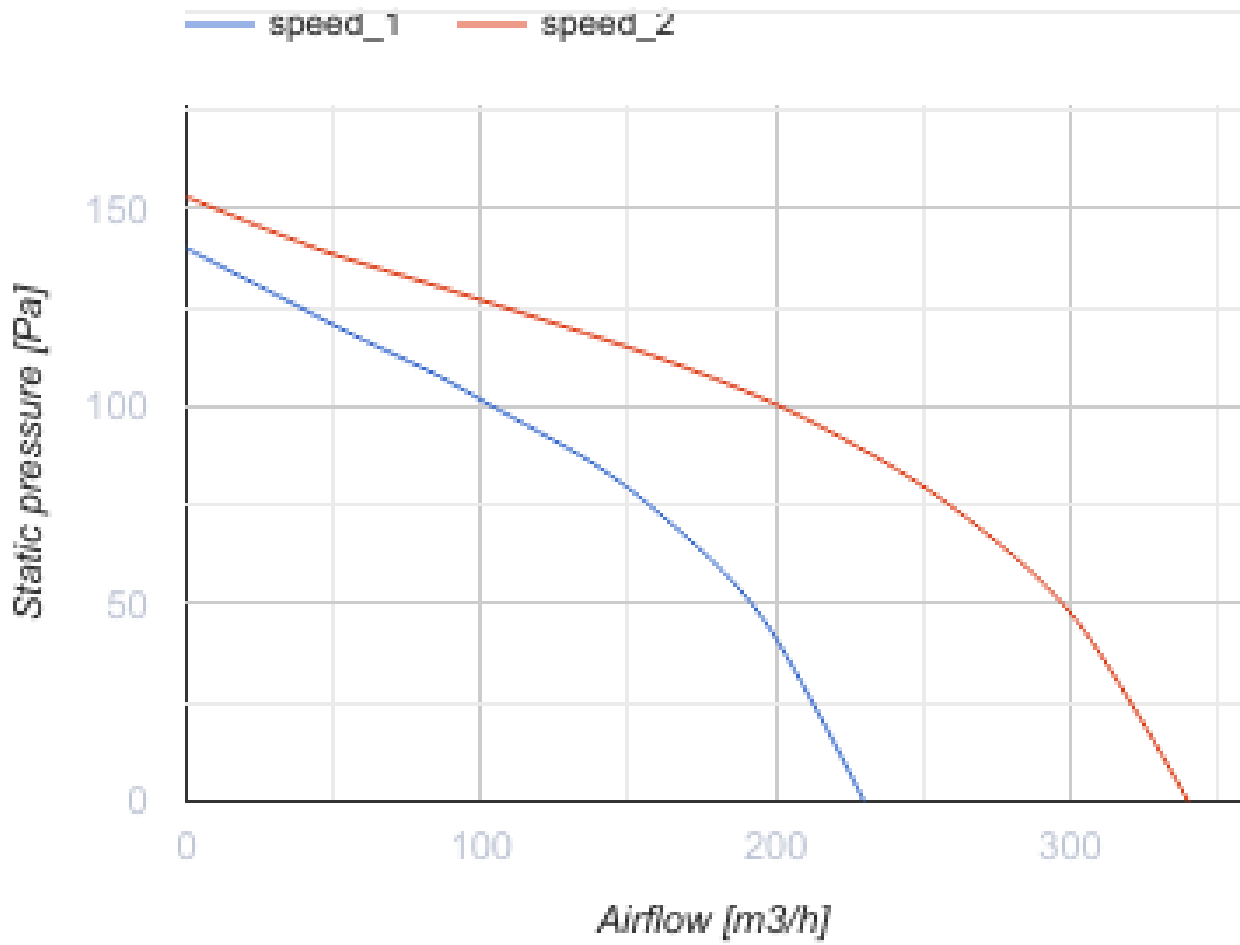

Iso Box-F 150 G4 L V2

Канальные центробежные вентиляторы в шумоизолированном корпусе

- Максимальный расход воздуха: 340
- Уровень звукового давления LpA на расстоянии 3 м: 25
- Шумоизоляция
- Тип двигателя: АС
- Тип крыльчатки: Центробежная крыльчатка с назад загнутыми лопатками
- Материал корпуса: Сталь с полимерным покрытием
- Установка в любом положении

	Единица измерения	Iso Box-F 150 G4 L V2	
Размер подключаемого воздуховода	мм	150	
Скорость	-	2	
Минимальное напряжение питания	В	230	
Максимальное напряжение питания	В	230	
Частота сети питания	Гц	50	
Номинальная мощность	Вт	44	52
Максимальный ток	А	0.19	0.23
Максимальный расход воздуха	м ³ /час	230	340
Уровень звукового давления LpA на расстоянии 3 м	дБ(А)	15	25
Вес	кг	13.96	
Максимальная температура перемещаемого воздуха	°С	40	
Минимальная температура перемещаемого воздуха	°С	-25	
Класс защиты	-	IPX4	
Класс защиты привода	-	IP44	

Размеры

ØD	L	H	B	L1	B1	L2	B2
150	705	250	415	805	508	650	458

Экодизайн

Торговая марка	Blauberg					
Модель	Iso Box-F 150 G4 L V2					
Удельное потребление энергии (кВт.час/(м³/год))	Холодный		Умеренный		Теплый	
	-51.5	A+	-24.5	C	-9	F
Тип установки	Однонаправленная					
Тип привода	2-скоростной					
Тип теплообменника	Нет					
Максимальный расход воздуха (м³/час)	210					
Потребляемая мощность (Вт)	43					
Эталонный объемный расход (м³/с)	0.054					
Статическое давление в исходной точке (Па)	50					
Удельный потребляемая мощность в исходной точке (Вт/(м³/час))	0.205					
Способ управления приводом	Локальное регулирование потребления					
Максимальные внешние утечки (%)	2.7					
Декларируемый тип вентиляционной единицы	RVU UVU					
Sound power level (дБ(A))	45					
Годовое потребление электричества (кВт.час/год)	Холодный		Умеренный		Теплый	
	153		153		153	
Годовое сохранение тепла (кВт.час/год)	Холодный		Умеренный		Теплый	
	5536		2830		1280	