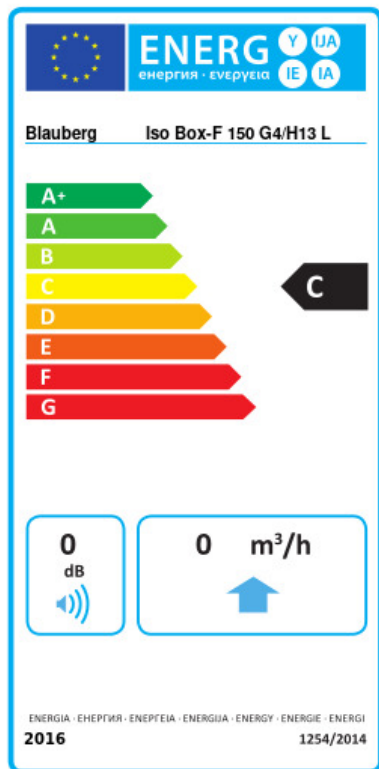

Iso Box-F 150 G4/H13 L

Канальные центробежные вентиляторы в шумоизолированном корпусе

- Максимальный расход воздуха: 360
- Уровень звукового давления LpA на расстоянии 3 м: 25
- Шумоизоляция
- Тип двигателя: АС
- Тип крыльчатки: Центробежная крыльчатка с назад загнутыми лопатками
- Материал корпуса: Сталь с полимерным покрытием
- Установка в любом положении

	Единица измерения	Iso Box-F 150 G4/H13 L
Размер подключаемого воздуховода	мм	150
Скорость	-	1
Фазность	-	1
Минимальное напряжение питания	В	230
Максимальное напряжение питания	В	230
Частота сети питания	Гц	50
Номинальная мощность	Вт	63
Максимальный ток	А	0.29
Максимальный расход воздуха	м ³ /час	360
Уровень звукового давления LpA на расстоянии 3 м	дБ(А)	25
Вес	кг	0
Максимальная температура перемещаемого воздуха	°С	40
Минимальная температура перемещаемого воздуха	°С	-25
Класс защиты	-	IPX4
Класс защиты привода	-	IP44

Размеры

Ø D	L	H	B	L1	B1	L2	B2
150	705	250	415	805	508	650	458

Экодизайн

Торговая марка	Blaubeerg					
Модель	Iso Box-F 150 G4/H13 L					
Удельное потребление энергии (кВт.час/(м³/год))	Холодный		Умеренный		Теплый	
	0	A+	0	C	0	F
Тип установки	Однонаправленная					
Тип привода	Multi-speed					
Тип теплообменника	Нет					
Максимальный расход воздуха (м³/час)	0					
Потребляемая мощность (Вт)	0					
Эталонный объемный расход (м³/с)	0					
Статическое давление в исходной точке (Па)	0					
Удельный потребляемая мощность в исходной точке (Вт/(м³/час))	0					
Способ управления приводом	Локальное регулирование потребления					
Максимальные внешние утечки (%)	0					
Декларируемый тип вентиляционной единицы	RVU UVU					
Sound power level (дБ(A))	0					
Годовое потребление электричества (кВт.час/год)	Холодный		Умеренный		Теплый	
	0		0		0	
Годовое сохранение тепла (кВт.час/год)	Холодный		Умеренный		Теплый	
	0		0		0	