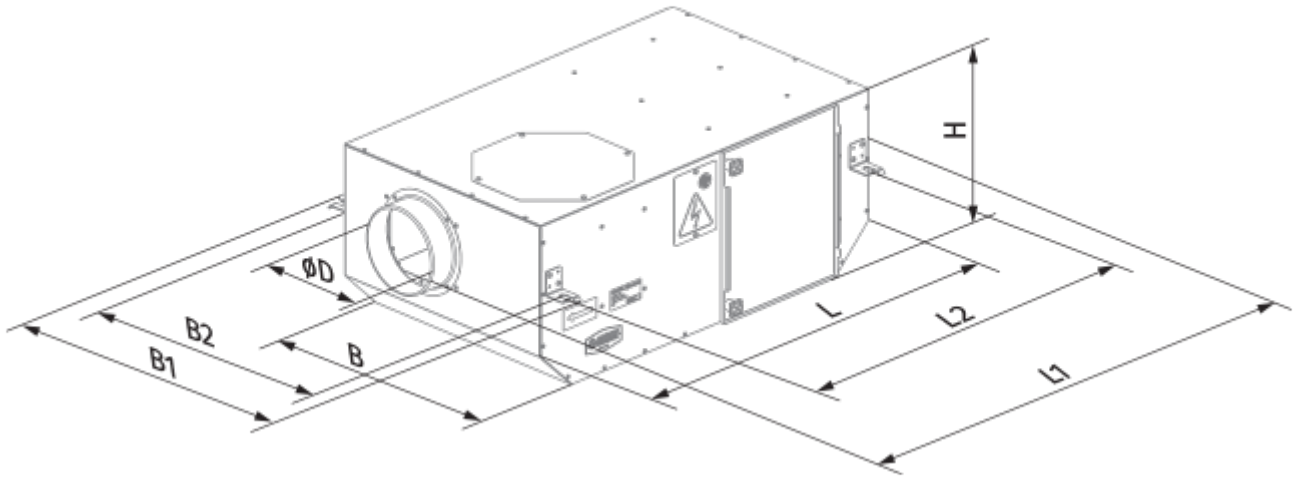

Iso Box-F 150 G4/H13 L

Канальные центробежные вентиляторы в шумоизолированном корпусе

- Максимальный расход воздуха: 360
- Уровень звукового давления LpA на расстоянии 3 м: 25
- Шумоизоляция
- Тип двигателя: АС
- Тип крыльчатки: Центробежная крыльчатка с назад загнутыми лопатками
- Материал корпуса: Сталь с полимерным покрытием
- Установка в любом положении

	Единица измерения	Iso Box-F 150 G4/H13 L
Размер подключаемого воздуховода	мм	150
Скорость	-	1
Фазность	-	1
Минимальное напряжение питания	В	230
Максимальное напряжение питания	В	230
Частота сети питания	Гц	50
Номинальная мощность	Вт	63
Максимальный ток	А	0.29
Максимальный расход воздуха	м ³ /час	360
Уровень звукового давления LpA на расстоянии 3 м	дБ(А)	25
Вес	кг	0
Максимальная температура перемещаемого воздуха	°С	40
Минимальная температура перемещаемого воздуха	°С	-25
Класс защиты	-	IPX4
Класс защиты привода	-	IP44

Размеры

Ø D	L	H	B	L1	B1	L2	B2
150	705	250	415	805	508	650	458

Экодизайн

Торговая марка	Blaubeerg					
Модель	Iso Box-F 150 G4/H13 L					
Удельное потребление энергии (кВт.час/(м³/год))	Холодный		Умеренный		Теплый	
	0	A+	0	C	0	F
Тип установки	Однонаправленная					
Тип привода	Multi-speed					
Тип теплообменника	Нет					
Максимальный расход воздуха (м³/час)	0					
Потребляемая мощность (Вт)	0					
Эталонный объемный расход (м³/с)	0					
Статическое давление в исходной точке (Па)	0					
Удельный потребляемая мощность в исходной точке (Вт/(м³/час))	0					
Способ управления приводом	Локальное регулирование потребления					
Максимальные внешние утечки (%)	0					
Декларируемый тип вентиляционной единицы	RVU UVU					
Sound power level (дБ(A))	0					
Годовое потребление электричества (кВт.час/год)	Холодный		Умеренный		Теплый	
	0		0		0	
Годовое сохранение тепла (кВт.час/год)	Холодный		Умеренный		Теплый	
	0		0		0	