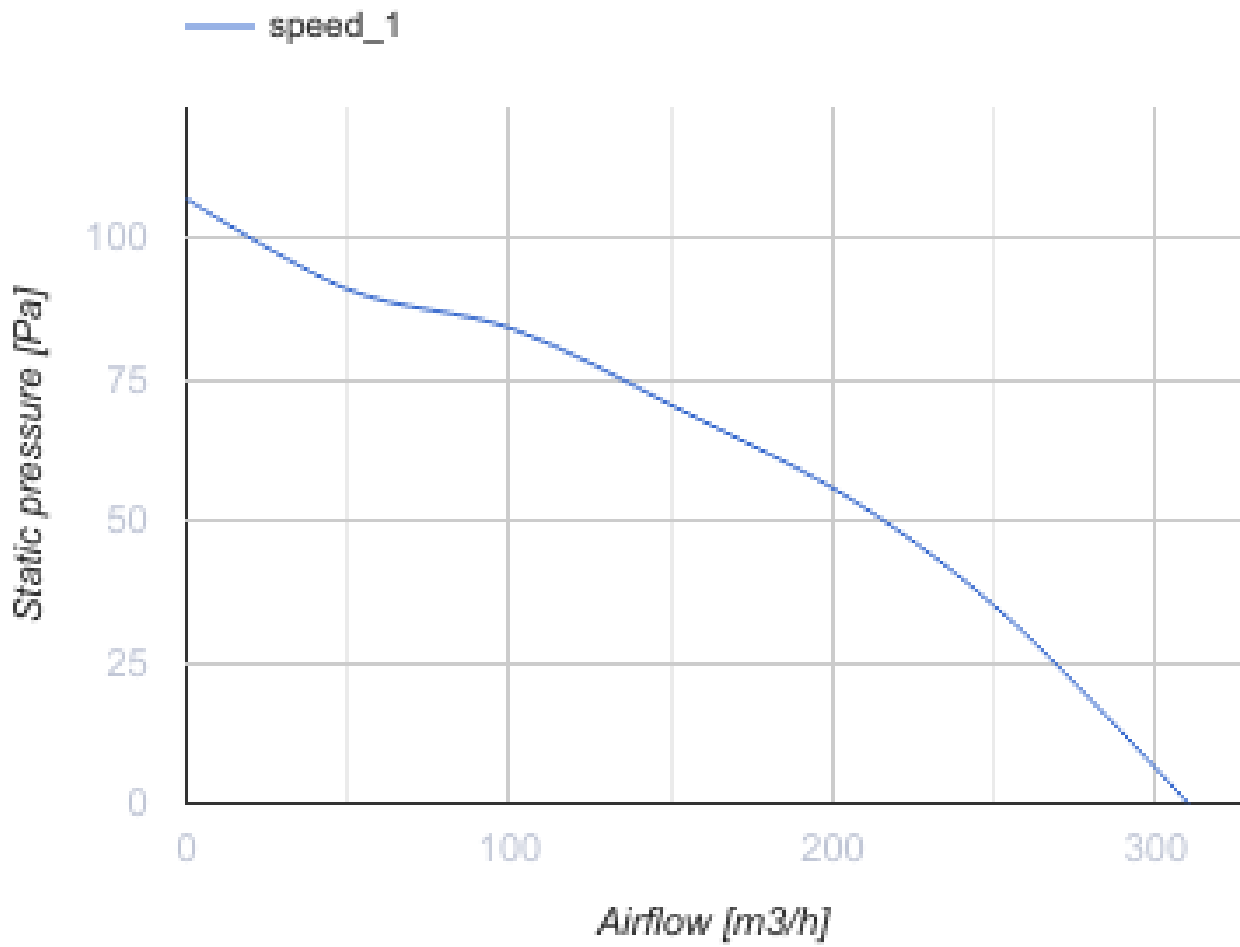

Iso Box-F 150 G4/H13 L

Канальные центробежные вентиляторы в шумоизолированном корпусе

- Максимальный расход воздуха: 360
- Уровень звукового давления LpA на расстоянии 3 м: 25
- Шумоизоляция
- Тип двигателя: АС
- Тип крыльчатки: Центробежная крыльчатка с назад загнутыми лопатками
- Материал корпуса: Сталь с полимерным покрытием
- Установка в любом положении

	Единица измерения	Iso Box-F 150 G4/H13 L
Размер подключаемого воздуховода	мм	150
Скорость	-	1
Фазность	-	1
Минимальное напряжение питания	В	230
Максимальное напряжение питания	В	230
Частота сети питания	Гц	50
Номинальная мощность	Вт	63
Максимальный ток	А	0.29
Максимальный расход воздуха	м ³ /час	360
Уровень звукового давления LpA на расстоянии 3 м	дБ(А)	25
Вес	кг	0
Максимальная температура перемещаемого воздуха	°С	40
Минимальная температура перемещаемого воздуха	°С	-25
Класс защиты	-	IPX4
Класс защиты привода	-	IP44

Размеры

Ø D	L	H	B	L1	B1	L2	B2
150	705	250	415	805	508	650	458

Экодизайн

Торговая марка	Blaubeerg					
Модель	Iso Box-F 150 G4/H13 L					
Удельное потребление энергии (кВт.час/(м³/год))	Холодный		Умеренный		Теплый	
	0	A+	0	C	0	F
Тип установки	Однонаправленная					
Тип привода	Multi-speed					
Тип теплообменника	Нет					
Максимальный расход воздуха (м³/час)	0					
Потребляемая мощность (Вт)	0					
Эталонный объемный расход (м³/с)	0					
Статическое давление в исходной точке (Па)	0					
Удельный потребляемая мощность в исходной точке (Вт/(м³/час))	0					
Способ управления приводом	Локальное регулирование потребления					
Максимальные внешние утечки (%)	0					
Декларируемый тип вентиляционной единицы	RVU UVU					
Sound power level (дБ(A))	0					
Годовое потребление электричества (кВт.час/год)	Холодный		Умеренный		Теплый	
	0		0		0	
Годовое сохранение тепла (кВт.час/год)	Холодный		Умеренный		Теплый	
	0		0		0	