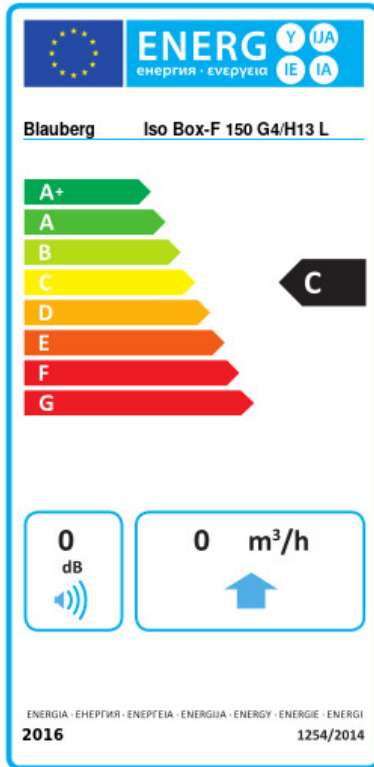

Iso Box-F 150 G4/H13 L

Канальные центробежные вентиляторы в шумоизолированном корпусе

- Максимальный расход воздуха: 360
- Уровень звукового давления LpA на расстоянии 3 м: 25
- Шумоизоляция
- Тип двигателя: АС
- Тип крыльчатки: Центробежная крыльчатка с назад загнутыми лопатками
- Материал корпуса: Сталь с полимерным покрытием
- Установка в любом положении

	Единица измерения	Iso Box-F 150 G4/H13 L
Размер подключаемого воздуховода	мм	150
Скорость	-	1
Фазность	-	1
Минимальное напряжение питания	В	230
Максимальное напряжение питания	В	230
Частота сети питания	Гц	50
Номинальная мощность	Вт	63
Максимальный ток	А	0.29
Максимальный расход воздуха	м ³ /час	360
Уровень звукового давления LpA на расстоянии 3 м	дБ(А)	25
Вес	кг	0
Максимальная температура перемещаемого воздуха	°С	40
Минимальная температура перемещаемого воздуха	°С	-25
Класс защиты	-	IPX4
Класс защиты привода	-	IP44

Размеры

Ø D	L	H	B	L1	B1	L2	B2
150	705	250	415	805	508	650	458

Экодизайн

Торговая марка	Blaubeerg					
Модель	Iso Box-F 150 G4/H13 L					
Удельное потребление энергии (кВт.час/(м³/год))	Холодный		Умеренный		Теплый	
	0	A+	0	C	0	F
Тип установки	Однонаправленная					
Тип привода	Multi-speed					
Тип теплообменника	Нет					
Максимальный расход воздуха (м³/час)	0					
Потребляемая мощность (Вт)	0					
Эталонный объемный расход (м³/с)	0					
Статическое давление в исходной точке (Па)	0					
Удельный потребляемая мощность в исходной точке (Вт/(м³/час))	0					
Способ управления приводом	Локальное регулирование потребления					
Максимальные внешние утечки (%)	0					
Декларируемый тип вентиляционной единицы	RVU UVU					
Sound power level (дБ(A))	0					
Годовое потребление электричества (кВт.час/год)	Холодный		Умеренный		Теплый	
	0		0		0	
Годовое сохранение тепла (кВт.час/год)	Холодный		Умеренный		Теплый	
	0		0		0	