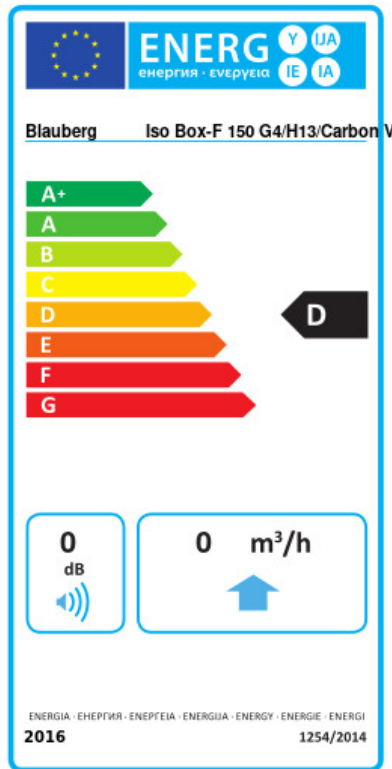

Iso Box-F 150 G4/H13/Carbon V2

Канальные центробежные вентиляторы в шумоизолированном корпусе

- Максимальный расход воздуха: 355
- Уровень звукового давления LpA на расстоянии 3 м: 27
- Шумоизоляция
- Тип двигателя: АС
- Тип крыльчатки: Центробежная крыльчатка с назад загнутыми лопатками
- Материал корпуса: Сталь с полимерным покрытием
- Установка в любом положении

	Единица измерения	Iso Box-F 150 G4/H13/Carbon V2	
Размер подключаемого воздуховода	мм	150	
Скорость	-	2	
Минимальное напряжение питания	В	230	
Максимальное напряжение питания	В	230	
Частота сети питания	Гц	50	
Номинальная мощность	Вт	85	114
Максимальный ток	А	0.38	0.54
Максимальный расход воздуха	м ³ /час	280	355
Уровень звукового давления LpA на расстоянии 3 м	дБ(А)	16	27
Вес	кг	17.08	
Максимальная температура перемещаемого воздуха	°С	40	
Минимальная температура перемещаемого воздуха	°С	-25	
Класс защиты	-	IPX4	
Класс защиты привода	-	IP44	

Размеры

ØD	L	H	B	L1	B1	L2	B2
150	735	300	440	835	533	680	483

Экодизайн

Торговая марка	Blaubeerg					
Модель	Iso Box-F 150 G4/H13/Carbon V2					
Удельное потребление энергии (кВт.час/(м³/год))	Холодный		Умеренный		Теплый	
	0	A+	0	D	0	F
Тип установки	Однонаправленная					
Тип привода	2-скоростной					
Тип теплообменника	Нет					
Максимальный расход воздуха (м³/час)	0					
Потребляемая мощность (Вт)	0					
Эталонный объемный расход (м³/с)	0					
Статическое давление в исходной точке (Па)	0					
Удельный потребляемая мощность в исходной точке (Вт/(м³/час))	0					
Способ управления приводом	Локальное регулирование потребления					
Максимальные внешние утечки (%)	0					
Sound power level (дБ(A))	0					
Декларируемый тип вентиляционной единицы	RVU UVU					
Годовое потребление электричества (кВт.час/год)	Холодный		Умеренный		Теплый	
	0	0	0	0	0	0
Годовое сохранение тепла (кВт.час/год)	Холодный		Умеренный		Теплый	
	0	0	0	0	0	0