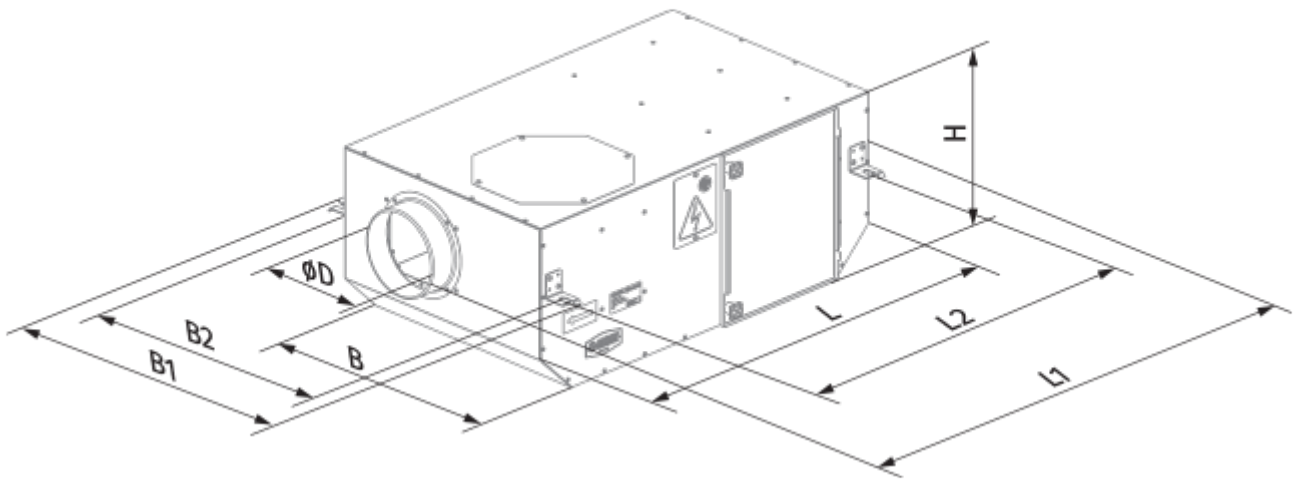

Iso Box-F 150 G4/H13/Carbon L V2

Канальные центробежные вентиляторы в шумоизолированном корпусе

- Максимальный расход воздуха: 285
- Уровень звукового давления LpA на расстоянии 3 м: 25
- Шумоизоляция
- Тип двигателя: АС
- Тип крыльчатки: Центробежная крыльчатка с назад загнутыми лопатками
- Материал корпуса: Сталь с полимерным покрытием
- Установка в любом положении

	Единица измерения	Iso Box-F 150 G4/H13/Carbon L V2	
Размер подключаемого воздуховода	мм	150	
Скорость	-	2	
Минимальное напряжение питания	В	230	
Максимальное напряжение питания	В	230	
Частота сети питания	Гц	50	
Номинальная мощность	Вт	40	48
Максимальный ток	А	0.18	0.21
Максимальный расход воздуха	м ³ /час	205	285
Уровень звукового давления LpA на расстоянии 3 м	дБ(А)	15	25
Вес	кг	14.87	
Максимальная температура перемещаемого воздуха	°С	40	
Минимальная температура перемещаемого воздуха	°С	-25	
Класс защиты	-	IPX4	
Класс защиты привода	-	IP44	

Размеры

ØD	L	H	B	L1	B1	L2	B2
150	735	300	440	835	533	680	483

Экодизайн

Торговая марка	Blauberg					
Модель	Iso Box-F 150 G4/H13/Carbon L V2					
Удельное потребление энергии (кВт.час/(м²/год))	Холодный		Умеренный		Теплый	
	0	A+	0	C	0	F
Тип установки	Однонаправленная					
Тип привода	2-скоростной					
Тип теплообменника	Нет					
Максимальный расход воздуха (м³/час)	0					
Потребляемая мощность (Вт)	0					
Эталонный объемный расход (м³/с)	0					
Статическое давление в исходной точке (Па)	0					
Удельный потребляемая мощность в исходной точке (Вт/(м³/час))	0					
Способ управления приводом	Локальное регулирование потребления					
Максимальные внешние утечки (%)	0					
Sound power level (дБ(A))	0					
Декларируемый тип вентиляционной единицы	RVU UVU					
Годовое потребление электричества (кВт.час/год)	Холодный		Умеренный		Теплый	
	0	0	0	0	0	0
Годовое сохранение тепла (кВт.час/год)	Холодный		Умеренный		Теплый	
	0	0	0	0	0	0