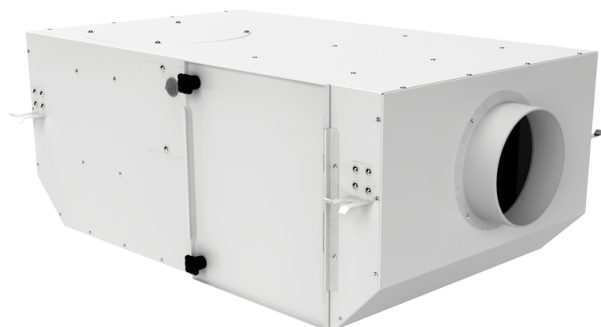

Iso Box-F 150 G4/H13/Carbon L V2

Канальные центробежные вентиляторы в шумоизолированном корпусе

- Максимальный расход воздуха: 285
- Уровень звукового давления LpA на расстоянии 3 м: 25
- Шумоизоляция
- Тип двигателя: АС
- Тип крыльчатки: Центробежная крыльчатка с назад загнутыми лопатками
- Материал корпуса: Сталь с полимерным покрытием
- Установка в любом положении

	Единица измерения	Iso Box-F 150 G4/H13/Carbon L V2	
Размер подключаемого воздуховода	мм	150	
Скорость	-	2	
Минимальное напряжение питания	В	230	
Максимальное напряжение питания	В	230	
Частота сети питания	Гц	50	
Номинальная мощность	Вт	40	48
Максимальный ток	А	0.18	0.21
Максимальный расход воздуха	м ³ /час	205	285
Уровень звукового давления LpA на расстоянии 3 м	дБ(А)	15	25
Вес	кг	14.87	
Максимальная температура перемещаемого воздуха	°С	40	
Минимальная температура перемещаемого воздуха	°С	-25	
Класс защиты	-	IPX4	
Класс защиты привода	-	IP44	

Размеры

ØD	L	H	B	L1	B1	L2	B2
150	735	300	440	835	533	680	483

Экодизайн

Торговая марка	Blauberg					
Модель	Iso Box-F 150 G4/H13/Carbon L V2					
Удельное потребление энергии (кВт.час/(м²/год))	Холодный		Умеренный		Теплый	
	0	A+	0	C	0	F
Тип установки	Однонаправленная					
Тип привода	2-скоростной					
Тип теплообменника	Нет					
Максимальный расход воздуха (м³/час)	0					
Потребляемая мощность (Вт)	0					
Эталонный объемный расход (м³/с)	0					
Статическое давление в исходной точке (Па)	0					
Удельный потребляемая мощность в исходной точке (Вт/(м³/час))	0					
Способ управления приводом	Локальное регулирование потребления					
Максимальные внешние утечки (%)	0					
Sound power level (дБ(A))	0					
Декларируемый тип вентиляционной единицы	RVU UVU					
Годовое потребление электричества (кВт.час/год)	Холодный		Умеренный		Теплый	
	0	0	0	0	0	0
Годовое сохранение тепла (кВт.час/год)	Холодный		Умеренный		Теплый	
	0	0	0	0	0	0