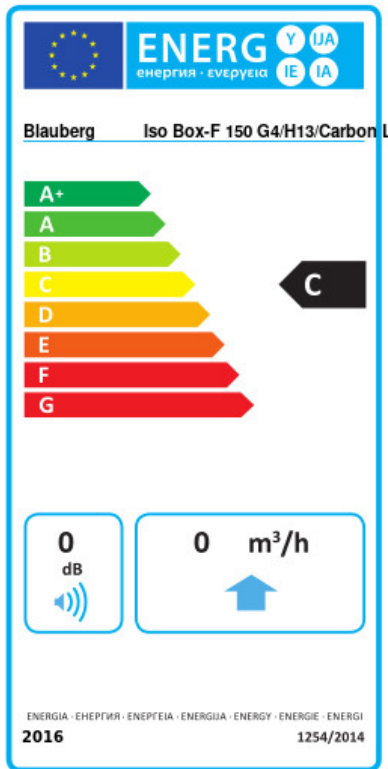

Iso Box-F 150 G4/H13/Carbon L V2

Канальные центробежные вентиляторы в шумоизолированном корпусе

- Максимальный расход воздуха: 285
- Уровень звукового давления LpA на расстоянии 3 м: 25
- Шумоизоляция
- Тип двигателя: АС
- Тип крыльчатки: Центробежная крыльчатка с назад загнутыми лопатками
- Материал корпуса: Сталь с полимерным покрытием
- Установка в любом положении

	Единица измерения	Iso Box-F 150 G4/H13/Carbon L V2	
Размер подключаемого воздуховода	мм	150	
Скорость	-	2	
Минимальное напряжение питания	В	230	
Максимальное напряжение питания	В	230	
Частота сети питания	Гц	50	
Номинальная мощность	Вт	40	48
Максимальный ток	А	0.18	0.21
Максимальный расход воздуха	м ³ /час	205	285
Уровень звукового давления LpA на расстоянии 3 м	дБ(А)	15	25
Вес	кг	14.87	
Максимальная температура перемещаемого воздуха	°С	40	
Минимальная температура перемещаемого воздуха	°С	-25	
Класс защиты	-	IPX4	
Класс защиты привода	-	IP44	

Размеры

ØD	L	H	B	L1	B1	L2	B2
150	735	300	440	835	533	680	483

Экодизайн

Торговая марка	Blauberg					
Модель	Iso Box-F 150 G4/H13/Carbon L V2					
Удельное потребление энергии (кВт.час/(м²/год))	Холодный		Умеренный		Теплый	
	0	A+	0	C	0	F
Тип установки	Однонаправленная					
Тип привода	2-скоростной					
Тип теплообменника	Нет					
Максимальный расход воздуха (м³/час)	0					
Потребляемая мощность (Вт)	0					
Эталонный объемный расход (м³/с)	0					
Статическое давление в исходной точке (Па)	0					
Удельный потребляемая мощность в исходной точке (Вт/(м³/час))	0					
Способ управления приводом	Локальное регулирование потребления					
Максимальные внешние утечки (%)	0					
Sound power level (дБ(A))	0					
Декларируемый тип вентиляционной единицы	RVU UVU					
Годовое потребление электричества (кВт.час/год)	Холодный		Умеренный		Теплый	
	0	0	0	0	0	0
Годовое сохранение тепла (кВт.час/год)	Холодный		Умеренный		Теплый	
	0	0	0	0	0	0