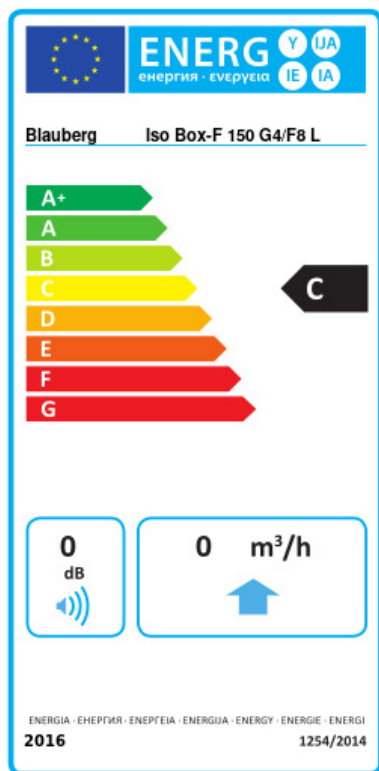

# Iso Box-F 150 G4/F8 L

Канальные центробежные вентиляторы с вперед загнутыми лопатками в шумоизолированных корпусах с фильтрами

- Максимальный расход воздуха: 360
- Уровень звукового давления LpA на расстоянии 3 м: 25
- Шумоизоляция
- Тип двигателя: АС
- Тип крыльчатки: Центробежная крыльчатка с назад загнутыми лопатками
- Материал корпуса: Сталь с полимерным покрытием
- Установка в любом положении

	Единица измерения	Iso Box-F 150 G4/F8 L
Размер подключаемого воздуховода	мм	150
Скорость	-	1
Фазность	-	1
Минимальное напряжение питания	В	230
Максимальное напряжение питания	В	230
Частота сети питания	Гц	50
Номинальная мощность	Вт	63
Максимальный ток	А	0.29
Максимальный расход воздуха	м <sup>3</sup> /час	360
Уровень звукового давления LpA на расстоянии 3 м	дБ(А)	25
Вес	кг	0
Максимальная температура перемещаемого воздуха	°С	40
Минимальная температура перемещаемого воздуха	°С	-25
Класс защиты	-	IPX4
Класс защиты привода	-	IP44

## Размеры

Ø D	L	H	B	L1	B1	L2	B2
150	705	250	415	805	508	650	458

## Экодизайн

Торговая марка	Blaubeerg					
Модель	Iso Box-F 150 G4/F8 L					
Удельное потребление энергии (кВт.час/(м²/год))	Холодный		Умеренный		Теплый	
	0	A+	0	C	0	F
Тип установки	Однонаправленная					
Тип привода	Multi-speed					
Тип теплообменника	Нет					
Максимальный расход воздуха (м³/час)	0					
Потребляемая мощность (Вт)	0					
Эталонный объемный расход (м³/с)	0					
Статическое давление в исходной точке (Па)	0					
Удельный потребляемая мощность в исходной точке (Вт/(м³/час))	0					
Способ управления приводом	Локальное регулирование потребления					
Максимальные внешние утечки (%)	0					
Декларируемый тип вентиляционной единицы	RVU UVU					
Sound power level (дБ(A))	0					
Годовое потребление электричества (кВт.час/год)	Холодный		Умеренный		Теплый	
	0		0		0	
Годовое сохранение тепла (кВт.час/год)	Холодный		Умеренный		Теплый	
	0		0		0	