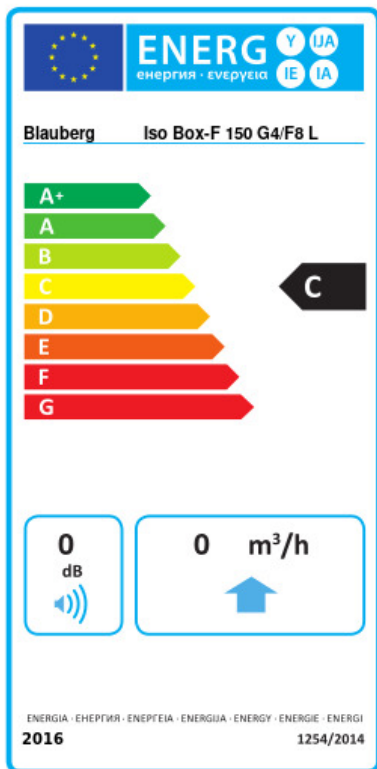

# Iso Box-F 150 G4/F8 L

Канальные центробежные вентиляторы в шумоизолированном корпусе

- Максимальный расход воздуха: 360
- Уровень звукового давления LpA на расстоянии 3 м: 25
- Шумоизоляция
- Тип двигателя: АС
- Тип крыльчатки: Центробежная крыльчатка с назад загнутыми лопатками
- Материал корпуса: Сталь с полимерным покрытием
- Установка в любом положении

	Единица измерения	Iso Box-F 150 G4/F8 L
Размер подключаемого воздуховода	мм	150
Скорость	-	1
Фазность	-	1
Минимальное напряжение питания	В	230
Максимальное напряжение питания	В	230
Частота сети питания	Гц	50
Номинальная мощность	Вт	63
Максимальный ток	А	0.29
Максимальный расход воздуха	м <sup>3</sup> /час	360
Уровень звукового давления LpA на расстоянии 3 м	дБ(А)	25
Вес	кг	0
Максимальная температура перемещаемого воздуха	°С	40
Минимальная температура перемещаемого воздуха	°С	-25
Класс защиты	-	IPX4
Класс защиты привода	-	IP44

## Экодизайн

Торговая марка	Blaubeerg					
Модель	Iso Box-F 150 G4/F8 L					
Удельное потребление энергии (кВт.час/(м³/год))	Холодный		Умеренный		Теплый	
	0	A+	0	C	0	F
Тип установки	Однонаправленная					
Тип привода	Multi-speed					
Тип теплообменника	Нет					
Максимальный расход воздуха (м³/час)	0					
Потребляемая мощность (Вт)	0					
Эталонный объемный расход (м³/с)	0					
Статическое давление в исходной точке (Па)	0					
Удельный потребляемая мощность в исходной точке (Вт/(м³/час))	0					
Способ управления приводом	Локальное регулирование потребления					
Максимальные внешние утечки (%)	0					
Декларируемый тип вентиляционной единицы	RVU UVU					
Sound power level (дБ(A))	0					
Годовое потребление электричества (кВт.час/год)	Холодный		Умеренный		Теплый	
	0		0		0	
Годовое сохранение тепла (кВт.час/год)	Холодный		Умеренный		Теплый	
	0		0		0	