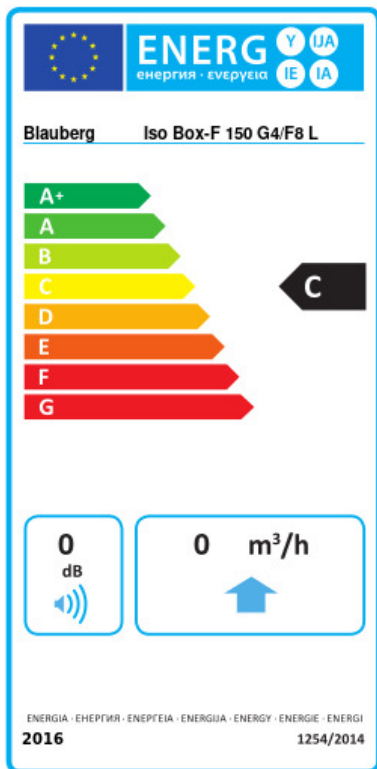

Iso Box-F 150 G4/F8 L

Канальные центробежные вентиляторы в шумоизолированном корпусе

- Максимальный расход воздуха: 360
- Уровень звукового давления LpA на расстоянии 3 м: 25
- Шумоизоляция
- Тип двигателя: АС
- Тип крыльчатки: Центробежная крыльчатка с назад загнутыми лопатками
- Материал корпуса: Сталь с полимерным покрытием
- Установка в любом положении

	Единица измерения	Iso Box-F 150 G4/F8 L
Размер подключаемого воздуховода	мм	150
Скорость	-	1
Фазность	-	1
Минимальное напряжение питания	В	230
Максимальное напряжение питания	В	230
Частота сети питания	Гц	50
Номинальная мощность	Вт	63
Максимальный ток	А	0.29
Максимальный расход воздуха	м ³ /час	360
Уровень звукового давления LpA на расстоянии 3 м	дБ(А)	25
Вес	кг	0
Максимальная температура перемещаемого воздуха	°С	40
Минимальная температура перемещаемого воздуха	°С	-25
Класс защиты	-	IPX4
Класс защиты привода	-	IP44

Размеры

∅ D	L	H	B	L1	B1	L2	B2
150	705	250	415	805	508	650	458

Экодизайн

Торговая марка	Blaubeerg					
Модель	Iso Box-F 150 G4/F8 L					
Удельное потребление энергии (кВт.час/(м³/год))	Холодный		Умеренный		Теплый	
	0	A+	0	C	0	F
Тип установки	Однонаправленная					
Тип привода	Multi-speed					
Тип теплообменника	Нет					
Максимальный расход воздуха (м³/час)	0					
Потребляемая мощность (Вт)	0					
Эталонный объемный расход (м³/с)	0					
Статическое давление в исходной точке (Па)	0					
Удельный потребляемая мощность в исходной точке (Вт/(м³/час))	0					
Способ управления приводом	Локальное регулирование потребления					
Максимальные внешние утечки (%)	0					
Декларируемый тип вентиляционной единицы	RVU UVU					
Sound power level (дБ(A))	0					
Годовое потребление электричества (кВт.час/год)	Холодный		Умеренный		Теплый	
	0		0		0	
Годовое сохранение тепла (кВт.час/год)	Холодный		Умеренный		Теплый	
	0		0		0	