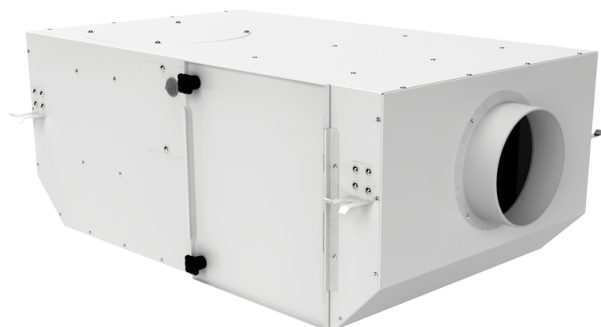

# Iso Box-F 150 G4/F8 L

Канальные центробежные вентиляторы с вперед загнутыми лопатками в шумоизолированных корпусах с фильтрами

- Максимальный расход воздуха: 360
- Уровень звукового давления LpA на расстоянии 3 м: 25
- Шумоизоляция
- Тип двигателя: АС
- Тип крыльчатки: Центробежная крыльчатка с назад загнутыми лопатками
- Материал корпуса: Сталь с полимерным покрытием
- Установка в любом положении

	Единица измерения	Iso Box-F 150 G4/F8 L
Размер подключаемого воздуховода	мм	150
Скорость	-	1
Фазность	-	1
Минимальное напряжение питания	В	230
Максимальное напряжение питания	В	230
Частота сети питания	Гц	50
Номинальная мощность	Вт	63
Максимальный ток	А	0.29
Максимальный расход воздуха	м <sup>3</sup> /час	360
Уровень звукового давления LpA на расстоянии 3 м	дБ(А)	25
Вес	кг	0
Максимальная температура перемещаемого воздуха	°С	40
Минимальная температура перемещаемого воздуха	°С	-25
Класс защиты	-	IPX4
Класс защиты привода	-	IP44

## Размеры

Ø D	L	H	B	L1	B1	L2	B2
150	705	250	415	805	508	650	458

## Экодизайн

Торговая марка	Blaubeerg					
Модель	Iso Box-F 150 G4/F8 L					
Удельное потребление энергии (кВт.час/(м²/год))	Холодный		Умеренный		Теплый	
	0	A+	0	C	0	F
Тип установки	Однонаправленная					
Тип привода	Multi-speed					
Тип теплообменника	Нет					
Максимальный расход воздуха (м³/час)	0					
Потребляемая мощность (Вт)	0					
Эталонный объемный расход (м³/с)	0					
Статическое давление в исходной точке (Па)	0					
Удельный потребляемая мощность в исходной точке (Вт/(м³/час))	0					
Способ управления приводом	Локальное регулирование потребления					
Максимальные внешние утечки (%)	0					
Декларируемый тип вентиляционной единицы	RVU UVU					
Sound power level (дБ(A))	0					
Годовое потребление электричества (кВт.час/год)	Холодный		Умеренный		Теплый	
	0		0		0	
Годовое сохранение тепла (кВт.час/год)	Холодный		Умеренный		Теплый	
	0		0		0	