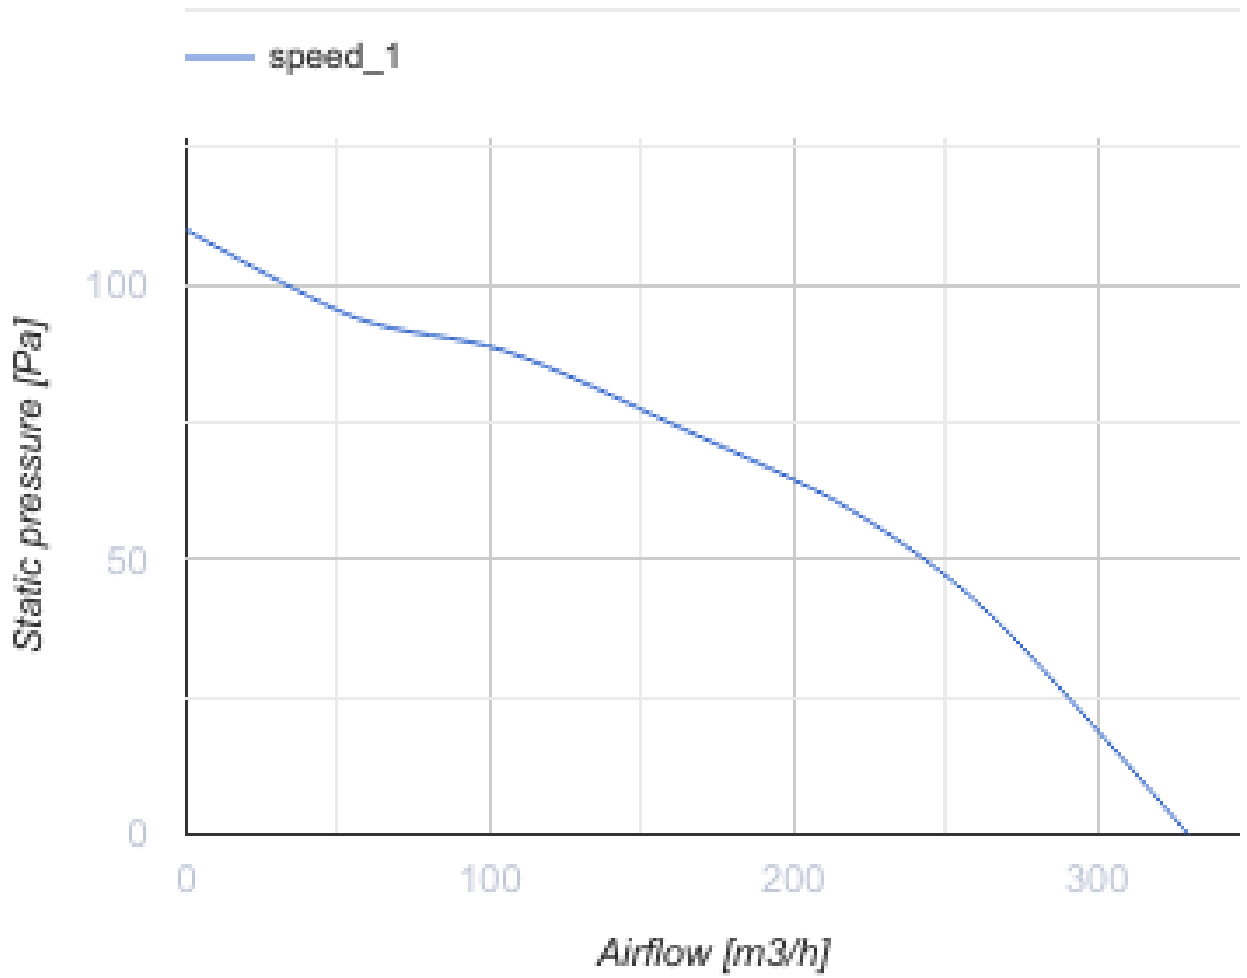

Iso Box-F 150 G4/F8 L

Канальные центробежные вентиляторы в шумоизолированном корпусе

- Максимальный расход воздуха: 360
- Уровень звукового давления LpA на расстоянии 3 м: 25
- Шумоизоляция
- Тип двигателя: АС
- Тип крыльчатки: Центробежная крыльчатка с назад загнутыми лопатками
- Материал корпуса: Сталь с полимерным покрытием
- Установка в любом положении

	Единица измерения	Iso Box-F 150 G4/F8 L
Размер подключаемого воздуховода	мм	150
Скорость	-	1
Фазность	-	1
Минимальное напряжение питания	В	230
Максимальное напряжение питания	В	230
Частота сети питания	Гц	50
Номинальная мощность	Вт	63
Максимальный ток	А	0.29
Максимальный расход воздуха	м ³ /час	360
Уровень звукового давления LpA на расстоянии 3 м	дБ(А)	25
Вес	кг	0
Максимальная температура перемещаемого воздуха	°С	40
Минимальная температура перемещаемого воздуха	°С	-25
Класс защиты	-	IPX4
Класс защиты привода	-	IP44

Размеры

∅ D	L	H	B	L1	B1	L2	B2
150	705	250	415	805	508	650	458

Экодизайн

Торговая марка	Blaubeerg					
Модель	Iso Box-F 150 G4/F8 L					
Удельное потребление энергии (кВт.час/(м³/год))	Холодный		Умеренный		Теплый	
	0	A+	0	C	0	F
Тип установки	Однонаправленная					
Тип привода	Multi-speed					
Тип теплообменника	Нет					
Максимальный расход воздуха (м³/час)	0					
Потребляемая мощность (Вт)	0					
Эталонный объемный расход (м³/с)	0					
Статическое давление в исходной точке (Па)	0					
Удельный потребляемая мощность в исходной точке (Вт/(м³/час))	0					
Способ управления приводом	Локальное регулирование потребления					
Максимальные внешние утечки (%)	0					
Декларируемый тип вентиляционной единицы	RVU UVU					
Sound power level (дБ(A))	0					
Годовое потребление электричества (кВт.час/год)	Холодный		Умеренный		Теплый	
	0		0		0	
Годовое сохранение тепла (кВт.час/год)	Холодный		Умеренный		Теплый	
	0		0		0	