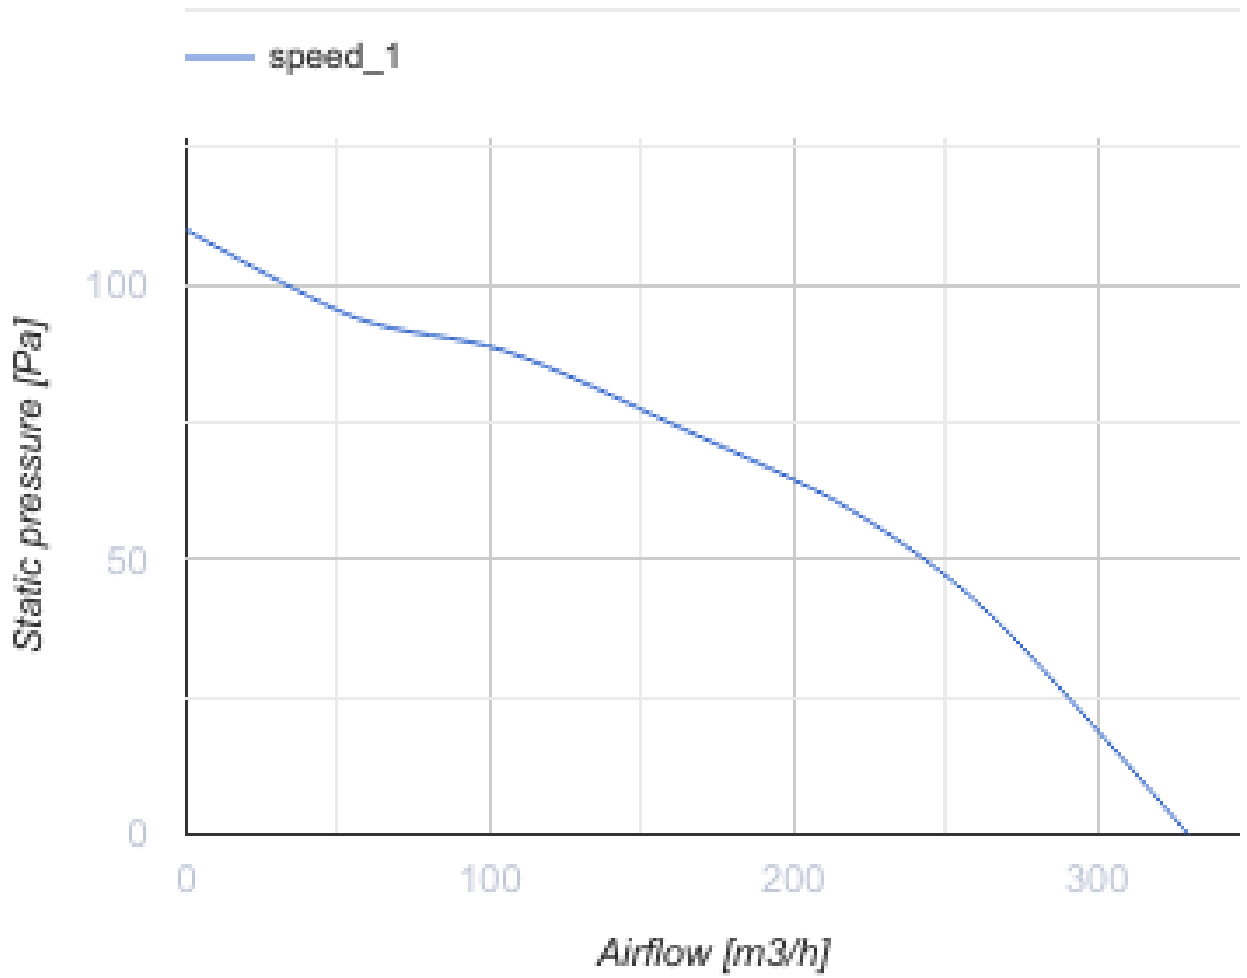

# Iso Box-F 150 G4/F8 L

Канальные центробежные вентиляторы с вперед загнутыми лопатками в шумоизолированных корпусах с фильтрами

- Максимальный расход воздуха: 360
- Уровень звукового давления LpA на расстоянии 3 м: 25
- Шумоизоляция
- Тип двигателя: АС
- Тип крыльчатки: Центробежная крыльчатка с назад загнутыми лопатками
- Материал корпуса: Сталь с полимерным покрытием
- Установка в любом положении

	Единица измерения	Iso Box-F 150 G4/F8 L
Размер подключаемого воздуховода	мм	150
Скорость	-	1
Фазность	-	1
Минимальное напряжение питания	В	230
Максимальное напряжение питания	В	230
Частота сети питания	Гц	50
Номинальная мощность	Вт	63
Максимальный ток	А	0.29
Максимальный расход воздуха	м <sup>3</sup> /час	360
Уровень звукового давления LpA на расстоянии 3 м	дБ(А)	25
Вес	кг	0
Максимальная температура перемещаемого воздуха	°С	40
Минимальная температура перемещаемого воздуха	°С	-25
Класс защиты	-	IPX4
Класс защиты привода	-	IP44

## Размеры

Ø D	L	H	B	L1	B1	L2	B2
150	705	250	415	805	508	650	458