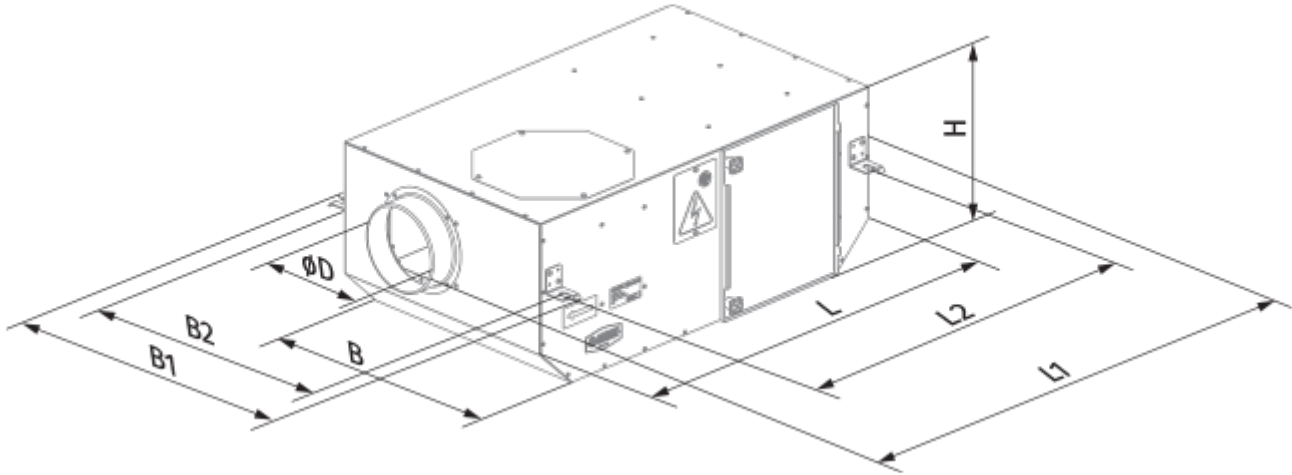

	Единица измерения	Iso Box-F 150 G4/F8 L
Размер подключаемого воздуховода	мм	150
Скорость	-	1
Фазность	-	1
Минимальное напряжение питания	В	230
Максимальное напряжение питания	В	230
Частота сети питания	Гц	50
Номинальная мощность	Вт	63
Максимальный ток	А	0.29
Максимальный расход воздуха	м <sup>3</sup> /час	360
Уровень звукового давления LpA на расстоянии 3 м	дБ(А)	25
Вес	кг	0
Максимальная температура перемещаемого воздуха	°С	40
Минимальная температура перемещаемого воздуха	°С	-25
Класс защиты	-	IPX4
Класс защиты привода	-	IP44

## Размеры

$\varnothing D$	L	H	B	L1	B1	L2	B2
150	705	250	415	805	508	650	458