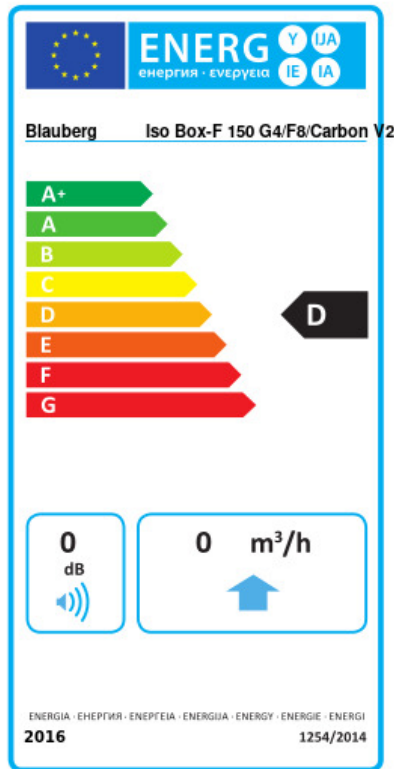

Iso Box-F 150 G4/F8/Carbon V2

Канальные центробежные вентиляторы в шумоизолированном корпусе

- Максимальный расход воздуха: 390
- Уровень звукового давления LpA на расстоянии 3 м: 27
- Шумоизоляция
- Тип двигателя: АС
- Тип крыльчатки: Центробежная крыльчатка с назад загнутыми лопатками
- Материал корпуса: Сталь с полимерным покрытием
- Установка в любом положении

	Единица измерения	Iso Box-F 150 G4/F8/Carbon V2	
Размер подключаемого воздуховода	мм	150	
Скорость	-	2	
Минимальное напряжение питания	В	230	
Максимальное напряжение питания	В	230	
Частота сети питания	Гц	50	
Номинальная мощность	Вт	89	115
Максимальный ток	А	0.41	0.55
Максимальный расход воздуха	м ³ /час	300	390
Уровень звукового давления LpA на расстоянии 3 м	дБ(А)	16	27
Вес	кг	17.08	
Максимальная температура перемещаемого воздуха	°С	40	
Минимальная температура перемещаемого воздуха	°С	-25	
Класс защиты	-	IPX4	
Класс защиты привода	-	IP44	

Размеры

ØD	L	H	B	L1	B1	L2	B2
150	735	300	440	835	533	680	483

Экодизайн

Торговая марка	Blaubeerg					
Модель	Iso Box-F 150 G4/F8/Carbon V2					
Удельное потребление энергии (кВт.час/(м³/год))	Холодный		Умеренный		Теплый	
	0	A+	0	D	0	F
Тип установки	Однонаправленная					
Тип привода	2-скоростной					
Тип теплообменника	Нет					
Максимальный расход воздуха (м³/час)	0					
Потребляемая мощность (Вт)	0					
Эталонный объемный расход (м³/с)	0					
Статическое давление в исходной точке (Па)	0					
Удельный потребляемая мощность в исходной точке (Вт/(м³/час))	0					
Способ управления приводом	Локальное регулирование потребления					
Максимальные внешние утечки (%)	0					
Sound power level (дБ(A))	0					
Декларируемый тип вентиляционной единицы	RVU UVU					
Годовое потребление электричества (кВт.час/год)	Холодный		Умеренный		Теплый	
	0		0		0	
Годовое сохранение тепла (кВт.час/год)	Холодный		Умеренный		Теплый	
	0		0		0	