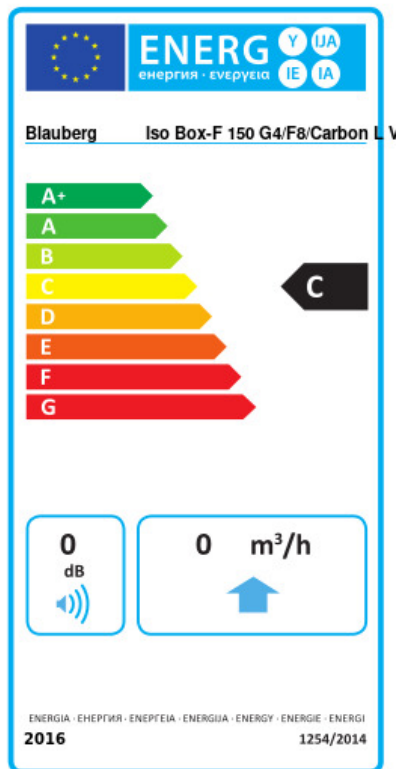

Iso Box-F 150 G4/F8/Carbon L V2

Канальные центробежные вентиляторы в шумоизолированном корпусе

- Максимальный расход воздуха: 310
- Уровень звукового давления LpA на расстоянии 3 м: 25
- Шумоизоляция
- Тип двигателя: АС
- Тип крыльчатки: Центробежная крыльчатка с назад загнутыми лопатками
- Материал корпуса: Сталь с полимерным покрытием
- Установка в любом положении

	Единица измерения	Iso Box-F 150 G4/F8/Carbon L V2	
Размер подключаемого воздуховода	мм	150	
Скорость	-	2	
Минимальное напряжение питания	В	230	
Максимальное напряжение питания	В	230	
Частота сети питания	Гц	50	
Номинальная мощность	Вт	41	50
Максимальный ток	А	0.18	0.22
Максимальный расход воздуха	м ³ /час	215	310
Уровень звукового давления LpA на расстоянии 3 м	дБ(А)	15	25
Вес	кг	14.87	
Максимальная температура перемещаемого воздуха	°С	40	
Минимальная температура перемещаемого воздуха	°С	-25	
Класс защиты	-	IPX4	
Класс защиты привода	-	IP44	

Размеры

ØD	L	H	B	L1	B1	L2	B2
150	735	300	440	835	533	680	483

Экодизайн

Торговая марка	Blaubeerg					
Модель	Iso Box-F 150 G4/F8/Carbon L V2					
Удельное потребление энергии (кВт.час/(м³/год))	Холодный		Умеренный		Теплый	
	0	A+	0	C	0	F
Тип установки	Однонаправленная					
Тип привода	2-скоростной					
Тип теплообменника	Нет					
Максимальный расход воздуха (м³/час)	0					
Потребляемая мощность (Вт)	0					
Эталонный объемный расход (м³/с)	0					
Статическое давление в исходной точке (Па)	0					
Удельный потребляемая мощность в исходной точке (Вт/(м³/час))	0					
Способ управления приводом	Локальное регулирование потребления					
Максимальные внешние утечки (%)	0					
Sound power level (дБ(A))	0					
Декларируемый тип вентиляционной единицы	RVU UVU					
Годовое потребление электричества (кВт.час/год)	Холодный		Умеренный		Теплый	
	0	0	0	0	0	0
Годовое сохранение тепла (кВт.час/год)	Холодный		Умеренный		Теплый	
	0	0	0	0	0	0