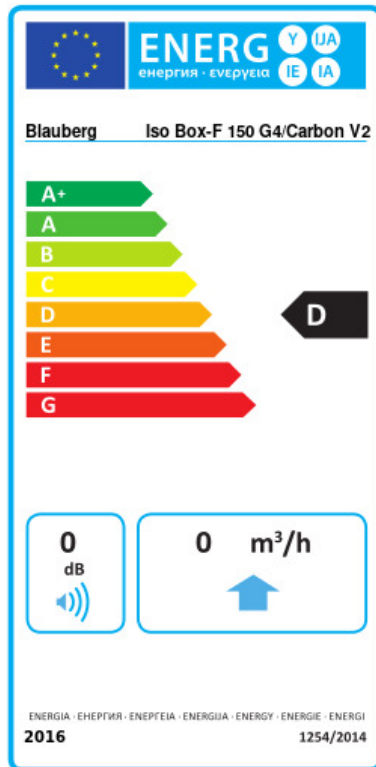

Iso Box-F 150 G4/Carbon V2

Канальные центробежные вентиляторы в шумоизолированном корпусе

- Максимальный расход воздуха: 430
- Уровень звукового давления LpA на расстоянии 3 м: 27
- Шумоизоляция
- Тип двигателя: АС
- Тип крыльчатки: Центробежная крыльчатка с назад загнутыми лопатками
- Материал корпуса: Сталь с полимерным покрытием
- Установка в любом положении

	Единица измерения	Iso Box-F 150 G4/Carbon V2	
Размер подключаемого воздуховода	мм	150	
Скорость	-	2	
Минимальное напряжение питания	В	230	
Максимальное напряжение питания	В	230	
Частота сети питания	Гц	50	
Номинальная мощность	Вт	92	117
Максимальный ток	А	0.41	0.55
Максимальный расход воздуха	м ³ /час	320	430
Уровень звукового давления LpA на расстоянии 3 м	дБ(А)	16	27
Вес	кг	0	
Максимальная температура перемещаемого воздуха	°С	40	
Минимальная температура перемещаемого воздуха	°С	-25	
Класс защиты	-	IPX4	
Класс защиты привода	-	IP44	

Размеры

ØD	L	H	B	L1	B1	L2	B2
150	735	300	440	835	533	680	483

Экодизайн

Торговая марка	Blaubeerg					
Модель	Iso Box-F 150 G4/Carbon V2					
Удельное потребление энергии (кВт.час/(м³/год))	Холодный		Умеренный		Теплый	
	0	A+	0	D	0	F
Тип установки	Однонаправленная					
Тип привода	2-скоростной					
Тип теплообменника	Нет					
Максимальный расход воздуха (м³/час)	0					
Потребляемая мощность (Вт)	0					
Эталонный объемный расход (м³/с)	0					
Статическое давление в исходной точке (Па)	0					
Удельный потребляемая мощность в исходной точке (Вт/(м³/час))	0					
Способ управления приводом	Локальное регулирование потребления					
Максимальные внешние утечки (%)	0					
Sound power level (дБ(A))	0					
Декларируемый тип вентиляционной единицы	RVU UVU					
Годовое потребление электричества (кВт.час/год)	Холодный		Умеренный		Теплый	
	0		0		0	
Годовое сохранение тепла (кВт.час/год)	Холодный		Умеренный		Теплый	
	0		0		0	