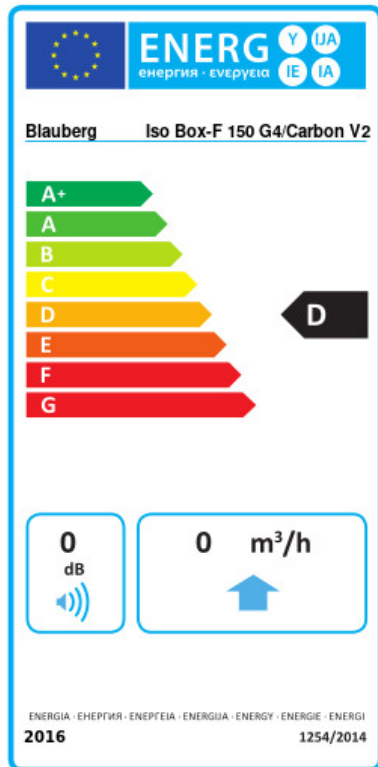

Iso Box-F 150 G4/Carbon V2

Канальные центробежные вентиляторы в шумоизолированном корпусе

- Максимальный расход воздуха: 430
- Уровень звукового давления LpA на расстоянии 3 м: 27
- Шумоизоляция
- Тип двигателя: АС
- Тип крыльчатки: Центробежная крыльчатка с назад загнутыми лопатками
- Материал корпуса: Сталь с полимерным покрытием
- Установка в любом положении

	Единица измерения	Iso Box-F 150 G4/Carbon V2	
Размер подключаемого воздуховода	мм	150	
Скорость	-	2	
Минимальное напряжение питания	В	230	
Максимальное напряжение питания	В	230	
Частота сети питания	Гц	50	
Номинальная мощность	Вт	92	117
Максимальный ток	А	0.41	0.55
Максимальный расход воздуха	м ³ /час	320	430
Уровень звукового давления LpA на расстоянии 3 м	дБ(А)	16	27
Вес	кг	0	
Максимальная температура перемещаемого воздуха	°С	40	
Минимальная температура перемещаемого воздуха	°С	-25	
Класс защиты	-	IPX4	
Класс защиты привода	-	IP44	

Размеры

ØD	L	H	B	L1	B1	L2	B2
150	735	300	440	835	533	680	483

Экодизайн

Торговая марка	Blaubeerg					
Модель	Iso Box-F 150 G4/Carbon V2					
Удельное потребление энергии (кВт.час/(м²/год))	Холодный		Умеренный		Теплый	
	0	A+	0	D	0	F
Тип установки	Однонаправленная					
Тип привода	2-скоростной					
Тип теплообменника	Нет					
Максимальный расход воздуха (м³/час)	0					
Потребляемая мощность (Вт)	0					
Эталонный объемный расход (м³/с)	0					
Статическое давление в исходной точке (Па)	0					
Удельный потребляемая мощность в исходной точке (Вт/(м³/час))	0					
Способ управления приводом	Локальное регулирование потребления					
Максимальные внешние утечки (%)	0					
Sound power level (дБ(A))	0					
Декларируемый тип вентиляционной единицы	RVU UVU					
Годовое потребление электричества (кВт.час/год)	Холодный		Умеренный		Теплый	
	0		0		0	
Годовое сохранение тепла (кВт.час/год)	Холодный		Умеренный		Теплый	
	0		0		0	