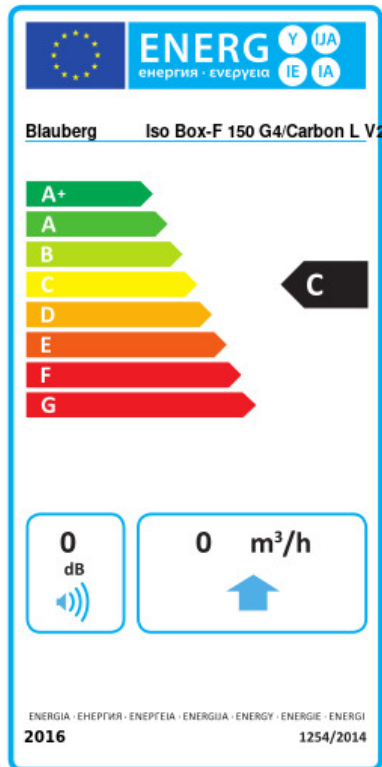

# Iso Box-F 150 G4/Carbon L V2

Канальные центробежные вентиляторы с вперед загнутыми лопатками в шумоизолированных корпусах с фильтрами

- Максимальный расход воздуха: 340
- Уровень звукового давления LpA на расстоянии 3 м: 25
- Шумоизоляция
- Тип двигателя: АС
- Тип крыльчатки: Центробежная крыльчатка с назад загнутыми лопатками
- Материал корпуса: Сталь с полимерным покрытием
- Установка в любом положении

	Единица измерения	Iso Box-F 150 G4/Carbon L V2	
Размер подключаемого воздуховода	мм	150	
Скорость	-	2	
Минимальное напряжение питания	В	230	
Максимальное напряжение питания	В	230	
Частота сети питания	Гц	50	
Номинальная мощность	Вт	44	52
Максимальный ток	А	0.19	0.23
Максимальный расход воздуха	м <sup>3</sup> /час	230	340
Уровень звукового давления LpA на расстоянии 3 м	дБ(А)	15	25
Вес	кг	0	
Максимальная температура перемещаемого воздуха	°С	40	
Минимальная температура перемещаемого воздуха	°С	-25	
Класс защиты	-	IPX4	
Класс защиты привода	-	IP44	

## Экодизайн

Торговая марка	Blaubeerg					
Модель	Iso Box-F 150 G4/Carbon L V2					
Удельное потребление энергии (кВт.час/(м³/год))	Холодный		Умеренный		Теплый	
	0	A+	0	C	0	F
Тип установки	Однонаправленная					
Тип привода	2-скоростной					
Тип теплообменника	Нет					
Максимальный расход воздуха (м³/час)	0					
Потребляемая мощность (Вт)	0					
Эталонный объемный расход (м³/с)	0					
Статическое давление в исходной точке (Па)	0					
Удельный потребляемая мощность в исходной точке (Вт/(м³/час))	0					
Способ управления приводом	Локальное регулирование потребления					
Максимальные внешние утечки (%)	0					
Sound power level (дБ(A))	0					
Декларируемый тип вентиляционной единицы	RVU UVU					
Годовое потребление электричества (кВт.час/год)	Холодный		Умеренный		Теплый	
	0		0		0	
Годовое сохранение тепла (кВт.час/год)	Холодный		Умеренный		Теплый	
	0		0		0	