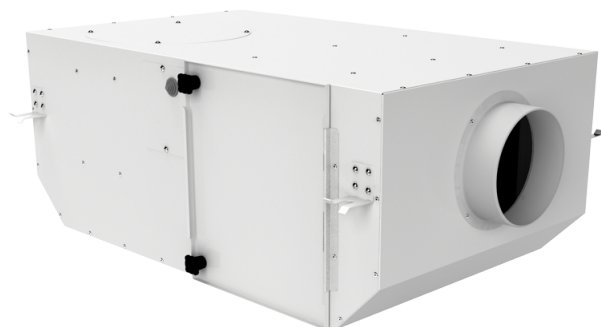

# Iso Box-F 150 G4/Carbon

Канальные центробежные вентиляторы в шумоизолированном корпусе

- Максимальный расход воздуха: 440
- Уровень звукового давления LpA на расстоянии 3 м: 27
- Шумоизоляция
- Тип двигателя: АС
- Тип крыльчатки: Центробежная крыльчатка с назад загнутыми лопатками
- Материал корпуса: Сталь с полимерным покрытием
- Установка в любом положении

|  | Единица измерения   | Iso Box-F 150 G4/Carbon |
|--|---------------------|-------------------------|
| Размер подключаемого воздуховода                 | мм                  | 150                     |
| Скорость   | -                   | 1                       |
| Фазность   | -                   | 1                       |
| Минимальное напряжение питания                   | В                   | 230                     |
| Максимальное напряжение питания                  | В                   | 230                     |
| Частота сети питания                             | Гц                  | 50                      |
| Номинальная мощность                             | Вт                  | 107                     |
| Максимальный ток                                 | А                   | 0.49                    |
| Максимальный расход воздуха                      | м <sup>3</sup> /час | 440                     |
| Уровень звукового давления LpA на расстоянии 3 м | дБ(А)               | 27                      |
| Максимальная температура перемещаемого воздуха   | °С                  | 40                      |
| Минимальная температура перемещаемого воздуха    | °С                  | -25                     |
| Класс защиты                                     | -                   | IPX4                    |
| Класс защиты привода                             | -                   | IP44                    |