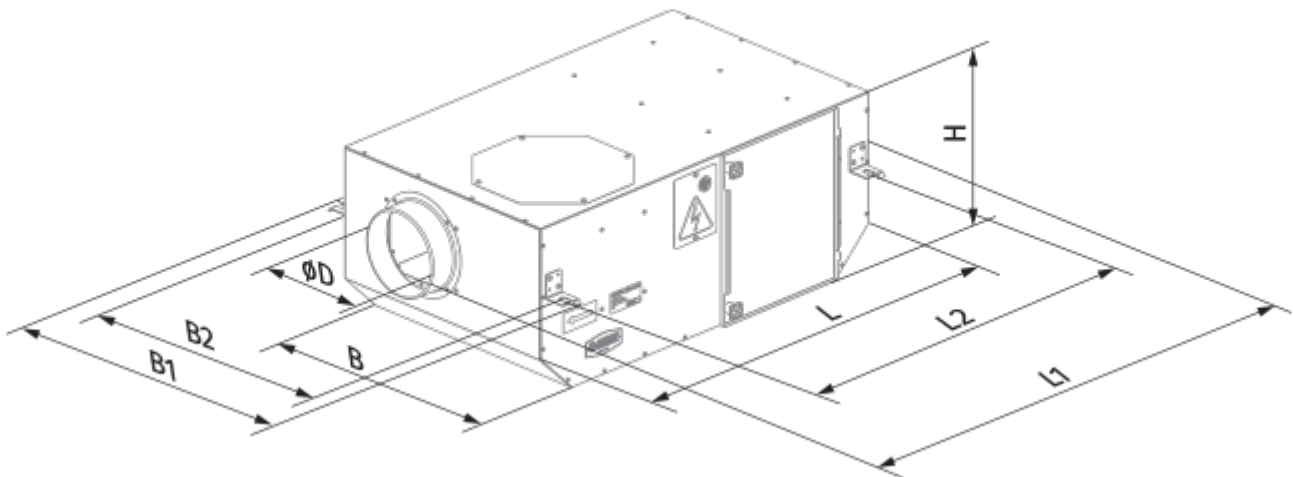

# Iso Box-F 150 G4/Carbon

Канальные центробежные вентиляторы в шумоизолированном корпусе

- Максимальный расход воздуха: 440
- Уровень звукового давления LpA на расстоянии 3 м: 27
- Шумоизоляция
- Тип двигателя: АС
- Тип крыльчатки: Центробежная крыльчатка с назад загнутыми лопатками
- Материал корпуса: Сталь с полимерным покрытием
- Установка в любом положении

## Размеры

| Ø D | L   | H   | B   | L1  | B1  | L2  | B2  |
|-----|-----|-----|-----|-----|-----|-----|-----|
| 150 | 735 | 300 | 440 | 835 | 533 | 680 | 483 |