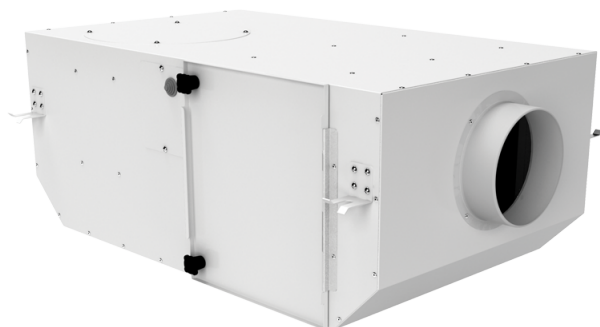

Iso Box-F 150 G4

Канальные центробежные вентиляторы в шумоизолированном корпусе

- Максимальный расход воздуха: 440
- Уровень звукового давления LpA на расстоянии 3 м: 27
- Шумоизоляция
- Тип двигателя: АС
- Тип крыльчатки: Центробежная крыльчатка с назад загнутыми лопатками
- Материал корпуса: Сталь с полимерным покрытием
- Установка в любом положении

	Единица измерения	Iso Box-F 150 G4
Размер подключаемого воздуховода	мм	150
Скорость	-	1
Фазность	-	1
Минимальное напряжение питания	В	230
Максимальное напряжение питания	В	230
Частота сети питания	Гц	50
Номинальная мощность	Вт	107
Максимальный ток	А	0.49
Максимальный расход воздуха	м ³ /час	440
Уровень звукового давления LpA на расстоянии 3 м	дБ(А)	27
Вес	кг	0
Максимальная температура перемещаемого воздуха	°С	40
Минимальная температура перемещаемого воздуха	°С	-25
Класс защиты	-	IPX4
Класс защиты привода	-	IP44

Размеры

$\varnothing D$	L	H	B	L1	B1	L2	B2
150	735	300	440	835	533	680	483

Экодизайн

Торговая марка	Blaubeerg					
Модель	Iso Box-F 150 G4					
Удельное потребление энергии (кВт.час/(м²/год))	Холодный		Умеренный		Теплый	
	0	A+	0	C	0	F
Тип установки	Однонаправленная					
Тип привода	Multi-speed					
Тип теплообменника	Нет					
Максимальный расход воздуха (м³/час)	0					
Потребляемая мощность (Вт)	0					
Эталонный объемный расход (м³/с)	0					
Статическое давление в исходной точке (Па)	0					
Удельный потребляемая мощность в исходной точке (Вт/(м³/час))	0					
Способ управления приводом	Локальное регулирование потребления					
Максимальные внешние утечки (%)	0					
Декларируемый тип вентиляционной единицы	RVU UVU					
Sound power level (дБ(A))	0					
Годовое потребление электричества (кВт.час/год)	Холодный		Умеренный		Теплый	
	0		0		0	
Годовое сохранение тепла (кВт.час/год)	Холодный		Умеренный		Теплый	
	0		0		0	