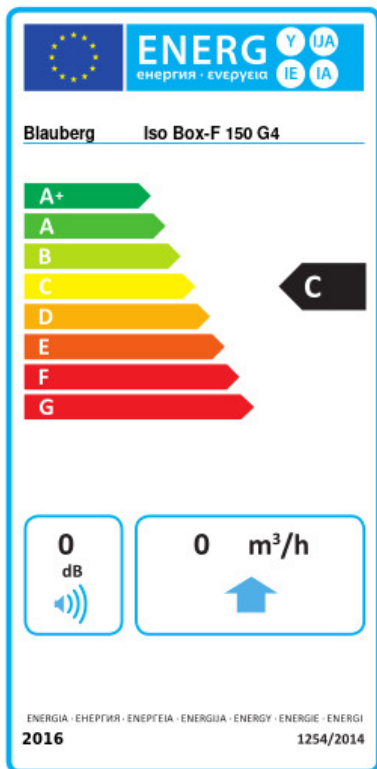

Iso Box-F 150 G4

Канальные центробежные вентиляторы в шумоизолированном корпусе

- Максимальный расход воздуха: 440
- Уровень звукового давления LpA на расстоянии 3 м: 27
- Шумоизоляция
- Тип двигателя: АС
- Тип крыльчатки: Центробежная крыльчатка с назад загнутыми лопатками
- Материал корпуса: Сталь с полимерным покрытием
- Установка в любом положении

	Единица измерения	Iso Box-F 150 G4
Размер подключаемого воздуховода	мм	150
Скорость	-	1
Фазность	-	1
Минимальное напряжение питания	В	230
Максимальное напряжение питания	В	230
Частота сети питания	Гц	50
Номинальная мощность	Вт	107
Максимальный ток	А	0.49
Максимальный расход воздуха	м ³ /час	440
Уровень звукового давления LpA на расстоянии 3 м	дБ(А)	27
Вес	кг	0
Максимальная температура перемещаемого воздуха	°С	40
Минимальная температура перемещаемого воздуха	°С	-25
Класс защиты	-	IPX4
Класс защиты привода	-	IP44

Размеры

$\varnothing D$	L	H	B	L1	B1	L2	B2
150	735	300	440	835	533	680	483

Экодизайн

Торговая марка	Blaubeerg					
Модель	Iso Box-F 150 G4					
Удельное потребление энергии (кВт.час/(м²/год))	Холодный		Умеренный		Теплый	
	0	A+	0	C	0	F
Тип установки	Однонаправленная					
Тип привода	Multi-speed					
Тип теплообменника	Нет					
Максимальный расход воздуха (м³/час)	0					
Потребляемая мощность (Вт)	0					
Эталонный объемный расход (м³/с)	0					
Статическое давление в исходной точке (Па)	0					
Удельный потребляемая мощность в исходной точке (Вт/(м³/час))	0					
Способ управления приводом	Локальное регулирование потребления					
Максимальные внешние утечки (%)	0					
Декларируемый тип вентиляционной единицы	RVU UVU					
Sound power level (дБ(A))	0					
Годовое потребление электричества (кВт.час/год)	Холодный		Умеренный		Теплый	
	0		0		0	
Годовое сохранение тепла (кВт.час/год)	Холодный		Умеренный		Теплый	
	0		0		0	