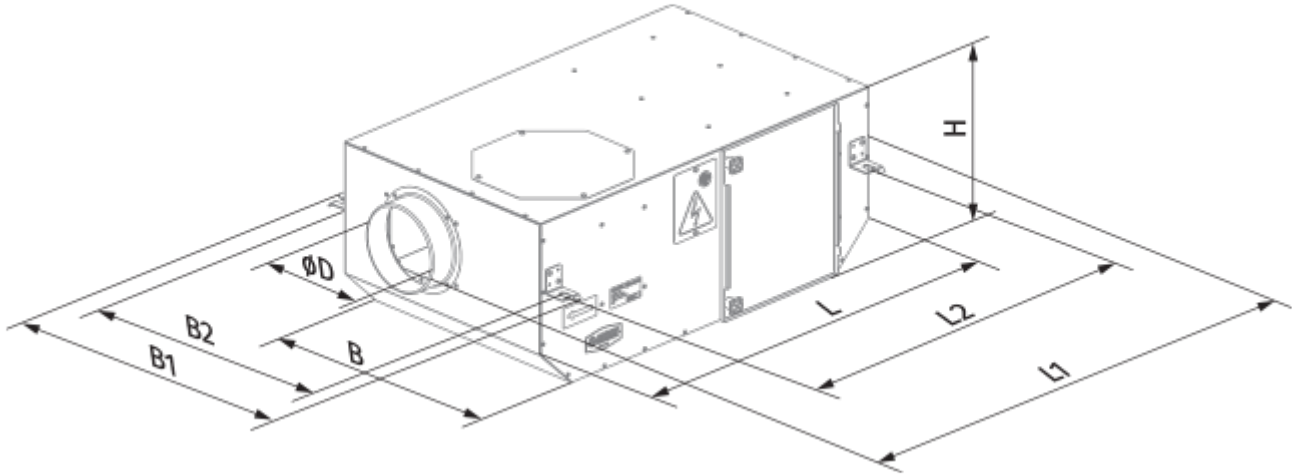

Iso Box-F 150 G4

Канальные центробежные вентиляторы в шумоизолированном корпусе

- Максимальный расход воздуха: 440
- Уровень звукового давления LpA на расстоянии 3 м: 27
- Шумоизоляция
- Тип двигателя: АС
- Тип крыльчатки: Центробежная крыльчатка с назад загнутыми лопатками
- Материал корпуса: Сталь с полимерным покрытием
- Установка в любом положении

	Единица измерения	Iso Box-F 150 G4
Размер подключаемого воздуховода	мм	150
Скорость	-	1
Фазность	-	1
Минимальное напряжение питания	В	230
Максимальное напряжение питания	В	230
Частота сети питания	Гц	50
Номинальная мощность	Вт	107
Максимальный ток	А	0.49
Максимальный расход воздуха	м ³ /час	440
Уровень звукового давления LpA на расстоянии 3 м	дБ(А)	27
Вес	кг	0
Максимальная температура перемещаемого воздуха	°С	40
Минимальная температура перемещаемого воздуха	°С	-25
Класс защиты	-	IPX4
Класс защиты привода	-	IP44

Размеры

$\varnothing D$	L	H	B	L1	B1	L2	B2
150	735	300	440	835	533	680	483

Экодизайн

Торговая марка	Blaubeerg					
Модель	Iso Box-F 150 G4					
Удельное потребление энергии (кВт.час/(м²/год))	Холодный		Умеренный		Теплый	
	0	A+	0	C	0	F
Тип установки	Однонаправленная					
Тип привода	Multi-speed					
Тип теплообменника	Нет					
Максимальный расход воздуха (м³/час)	0					
Потребляемая мощность (Вт)	0					
Эталонный объемный расход (м³/с)	0					
Статическое давление в исходной точке (Па)	0					
Удельный потребляемая мощность в исходной точке (Вт/(м³/час))	0					
Способ управления приводом	Локальное регулирование потребления					
Максимальные внешние утечки (%)	0					
Декларируемый тип вентиляционной единицы	RVU UVU					
Sound power level (дБ(A))	0					
Годовое потребление электричества (кВт.час/год)	Холодный		Умеренный		Теплый	
	0		0		0	
Годовое сохранение тепла (кВт.час/год)	Холодный		Умеренный		Теплый	
	0		0		0	