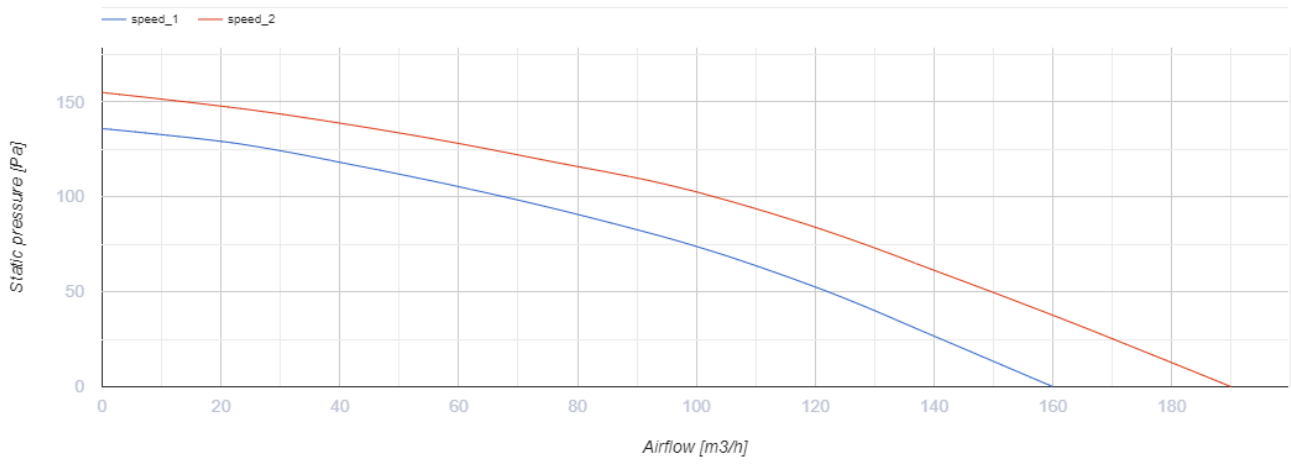

# Iso Box-F 100 G4 V2

Канальные центробежные вентиляторы в шумоизолированном корпусе

- Максимальный расход воздуха: 190
- Уровень звукового давления LpA на расстоянии 3 м: 23
- Шумоизоляция
- Тип двигателя: AC
- Тип крыльчатки: Центробежный назад загнутые лопатки
- Материал корпуса: Сталь с полимерным покрытием
- Установка в любом положении

	Единица измерения	Iso Box-F 100 G4 V2	
Размер подключаемого воздуховода	мм	100	
Скорость	-	2	
Минимальное напряжение питания	В	230	
Максимальное напряжение питания	В	230	
Частота сети питания	Гц	50	
Номинальная мощность	Вт	34	42
Максимальный ток	А	0.15	0.19
Максимальный расход воздуха	м <sup>3</sup> /час	160	190
Уровень звукового давления LpA на расстоянии 3 м	дБ(А)	14	23
Вес	кг	13.95	
Максимальная температура перемещаемого воздуха	°С	40	
Минимальная температура перемещаемого воздуха	°С	-25	
Класс защиты	-	IPX4	
Класс защиты привода	-	IP44	

## Размеры

ØD	L	H	B	L1	B1	L2	B2
100	705	250	415	805	508	650	458

## Экодизайн

Торговая марка	Blauberg					
Модель	Iso Box-F 100 G4 V2					
Удельное потребление энергии (кВт.час/(м³/год))	Холодный		Умеренный		Теплый	
	-48.3	A+	-21.2	D	-5.7	F
Тип установки	Unidirectional					
Тип привода	2-скоростной					
Тип теплообменника	Нет					
Максимальный расход воздуха (м³/час)	100					
Потребляемая мощность (Вт)	38					
Эталонный объемный расход (м³/с)	0.034					
Статическое давление в исходной точке (Па)	50					
Удельный потребляемая мощность в исходной точке (Вт/(м³/час))	0.38					
Способ управления приводом	Локальное регулирование потребления					
Максимальные внешние утечки (%)	2.7					
Декларируемый тип вентиляционной единицы	RVU UVU					
Sound power level (дБ(A))	43					
Годовое потребление электричества (кВт.час/год)	Холодный		Умеренный		Теплый	
	284		284		284	
Годовое сохранение тепла (кВт.час/год)	Холодный		Умеренный		Теплый	
	5536		2830		1280	