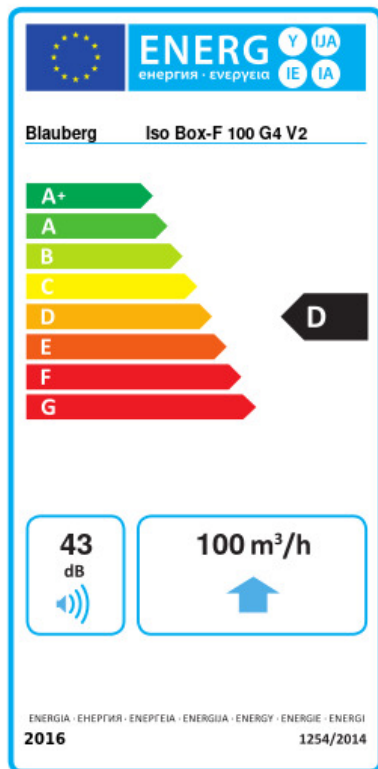

# Iso Box-F 100 G4 V2

Канальные центробежные вентиляторы в шумоизолированном корпусе

- Максимальный расход воздуха: 190
- Уровень звукового давления LpA на расстоянии 3 м: 23
- Шумоизоляция
- Тип двигателя: AC
- Тип крыльчатки: Центробежный назад загнутые лопатки
- Материал корпуса: Сталь с полимерным покрытием
- Установка в любом положении

	Единица измерения	Iso Box-F 100 G4 V2	
Размер подключаемого воздуховода	мм	100	
Скорость	-	2	
Минимальное напряжение питания	В	230	
Максимальное напряжение питания	В	230	
Частота сети питания	Гц	50	
Номинальная мощность	Вт	34	42
Максимальный ток	А	0.15	0.19
Максимальный расход воздуха	м <sup>3</sup> /час	160	190
Уровень звукового давления LpA на расстоянии 3 м	дБ(А)	14	23
Вес	кг	13.95	
Максимальная температура перемещаемого воздуха	°С	40	
Минимальная температура перемещаемого воздуха	°С	-25	
Класс защиты	-	IPX4	
Класс защиты привода	-	IP44	

## Размеры

ØD	L	H	B	L1	B1	L2	B2
100	705	250	415	805	508	650	458

## Экодизайн

Торговая марка	Blauberg					
Модель	Iso Box-F 100 G4 V2					
Удельное потребление энергии (кВт.час/(м³/год))	Холодный		Умеренный		Теплый	
	-48.3	A+	-21.2	D	-5.7	F
Тип установки	Unidirectional					
Тип привода	2-скоростной					
Тип теплообменника	Нет					
Максимальный расход воздуха (м³/час)	100					
Потребляемая мощность (Вт)	38					
Эталонный объемный расход (м³/с)	0.034					
Статическое давление в исходной точке (Па)	50					
Удельный потребляемая мощность в исходной точке (Вт/(м³/час))	0.38					
Способ управления приводом	Локальное регулирование потребления					
Максимальные внешние утечки (%)	2.7					
Декларируемый тип вентиляционной единицы	RVU UVU					
Sound power level (дБ(A))	43					
Годовое потребление электричества (кВт.час/год)	Холодный		Умеренный		Теплый	
	284		284		284	
Годовое сохранение тепла (кВт.час/год)	Холодный		Умеренный		Теплый	
	5536		2830		1280	