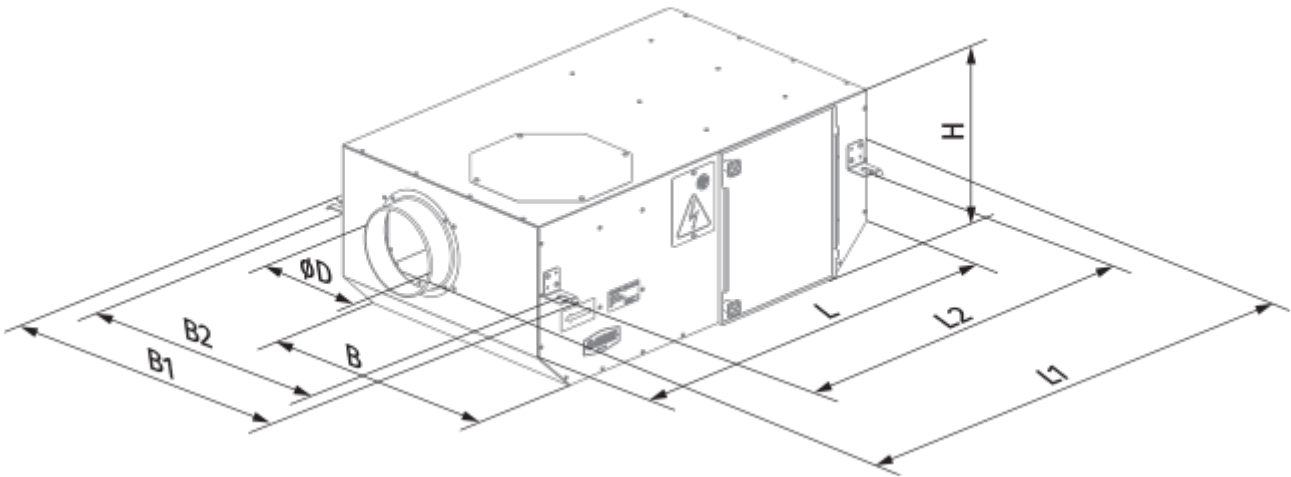

# Iso Box-F 100 G4 V2

Канальные центробежные вентиляторы в шумоизолированном корпусе

- Максимальный расход воздуха: 190
- Уровень звукового давления LpA на расстоянии 3 м: 23
- Шумоизоляция
- Тип двигателя: AC
- Тип крыльчатки: Центробежный назад загнутые лопатки
- Материал корпуса: Сталь с полимерным покрытием
- Установка в любом положении

	Единица измерения	Iso Box-F 100 G4 V2	
Размер подключаемого воздуховода	мм	100	
Скорость	-	2	
Минимальное напряжение питания	В	230	
Максимальное напряжение питания	В	230	
Частота сети питания	Гц	50	
Номинальная мощность	Вт	34	42
Максимальный ток	А	0.15	0.19
Максимальный расход воздуха	м <sup>3</sup> /час	160	190
Уровень звукового давления LpA на расстоянии 3 м	дБ(А)	14	23
Вес	кг	13.95	
Максимальная температура перемещаемого воздуха	°С	40	
Минимальная температура перемещаемого воздуха	°С	-25	
Класс защиты	-	IPX4	
Класс защиты привода	-	IP44	

## Размеры

ØD	L	H	B	L1	B1	L2	B2
100	705	250	415	805	508	650	458