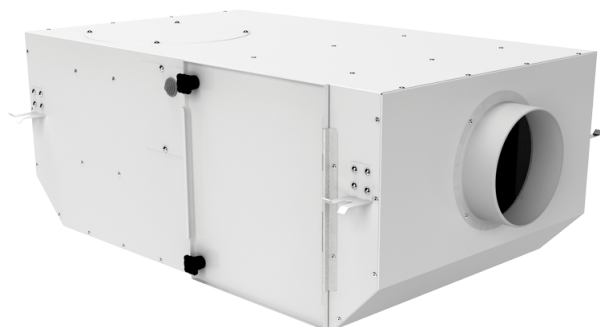

# Iso Box-F 100 G4 V2

Канальные центробежные вентиляторы в шумоизолированном корпусе

- Максимальный расход воздуха: 190
- Уровень звукового давления LpA на расстоянии 3 м: 23
- Шумоизоляция
- Тип двигателя: AC
- Тип крыльчатки: Центробежный назад загнутые лопатки
- Материал корпуса: Сталь с полимерным покрытием
- Установка в любом положении

	Единица измерения	Iso Box-F 100 G4 V2	
Размер подключаемого воздуховода	мм	100	
Скорость	-	2	
Минимальное напряжение питания	В	230	
Максимальное напряжение питания	В	230	
Частота сети питания	Гц	50	
Номинальная мощность	Вт	34	42
Максимальный ток	А	0.15	0.19
Максимальный расход воздуха	м <sup>3</sup> /час	160	190
Уровень звукового давления LpA на расстоянии 3 м	дБ(А)	14	23
Вес	кг	13.95	
Максимальная температура перемещаемого воздуха	°С	40	
Минимальная температура перемещаемого воздуха	°С	-25	
Класс защиты	-	IPX4	
Класс защиты привода	-	IP44	

## Размеры

ØD	L	H	B	L1	B1	L2	B2
100	705	250	415	805	508	650	458

## Экодизайн

Торговая марка	Blauberg					
Модель	Iso Box-F 100 G4 V2					
Удельное потребление энергии (кВт.час/(м³/год))	Холодный		Умеренный		Теплый	
	-48.3	A+	-21.2	D	-5.7	F
Тип установки	Unidirectional					
Тип привода	2-скоростной					
Тип теплообменника	Нет					
Максимальный расход воздуха (м³/час)	100					
Потребляемая мощность (Вт)	38					
Эталонный объемный расход (м³/с)	0.034					
Статическое давление в исходной точке (Па)	50					
Удельный потребляемая мощность в исходной точке (Вт/(м³/час))	0.38					
Способ управления приводом	Локальное регулирование потребления					
Максимальные внешние утечки (%)	2.7					
Декларируемый тип вентиляционной единицы	RVU UVU					
Sound power level (дБ(A))	43					
Годовое потребление электричества (кВт.час/год)	Холодный		Умеренный		Теплый	
	284		284		284	
Годовое сохранение тепла (кВт.час/год)	Холодный		Умеренный		Теплый	
	5536		2830		1280	