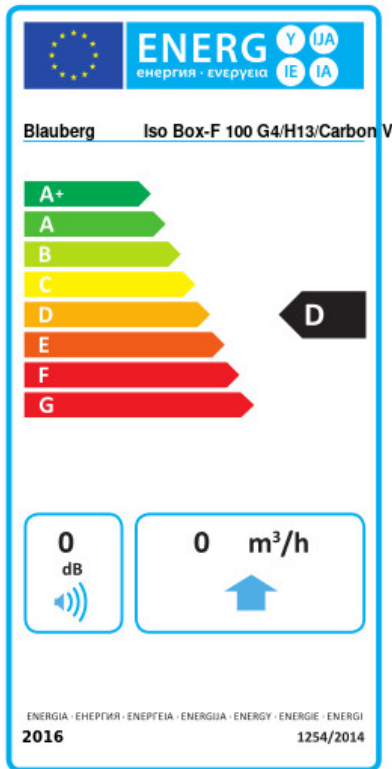

Iso Box-F 100 G4/H13/Carbon V2

Канальные центробежные вентиляторы в шумоизолированном корпусе

- Максимальный расход воздуха: 160
- Уровень звукового давления LpA на расстоянии 3 м: 23
- Шумоизоляция
- Тип двигателя: АС
- Тип крыльчатки: Центробежная крыльчатка с назад загнутыми лопатками
- Материал корпуса: Сталь с полимерным покрытием
- Установка в любом положении

	Единица измерения	Iso Box-F 100 G4/H13/Carbon V2	
Размер подключаемого воздуховода	мм	100	
Скорость	-	2	
Минимальное напряжение питания	В	230	
Максимальное напряжение питания	В	230	
Частота сети питания	Гц	50	
Номинальная мощность	Вт	32	41
Максимальный ток	А	0.15	0.19
Максимальный расход воздуха	м ³ /час	140	160
Уровень звукового давления LpA на расстоянии 3 м	дБ(А)	14	23
Вес	кг	14.86	
Максимальная температура перемещаемого воздуха	°С	40	
Минимальная температура перемещаемого воздуха	°С	-25	
Класс защиты	-	IPX4	
Класс защиты привода	-	IP44	

Размеры

ØD	L	H	B	L1	B1	L2	B2
100	705	250	415	805	508	650	458

Экодизайн

Торговая марка	Blaubeerg					
Модель	Iso Box-F 100 G4/H13/Carbon V2					
Удельное потребление энергии (кВт.час/(м³/год))	Холодный		Умеренный		Теплый	
	0	A+	0	D	0	F
Тип установки	Однонаправленная					
Тип привода	2-скоростной					
Тип теплообменника	Нет					
Максимальный расход воздуха (м³/час)	0					
Потребляемая мощность (Вт)	0					
Эталонный объемный расход (м³/с)	0					
Статическое давление в исходной точке (Па)	0					
Удельный потребляемая мощность в исходной точке (Вт/(м³/час))	0					
Способ управления приводом	Локальное регулирование потребления					
Максимальные внешние утечки (%)	0					
Sound power level (дБ(A))	0					
Декларируемый тип вентиляционной единицы	RVU UVU					
Годовое потребление электричества (кВт.час/год)	Холодный		Умеренный		Теплый	
	0	0	0	0	0	0
Годовое сохранение тепла (кВт.час/год)	Холодный		Умеренный		Теплый	
	0	0	0	0	0	0