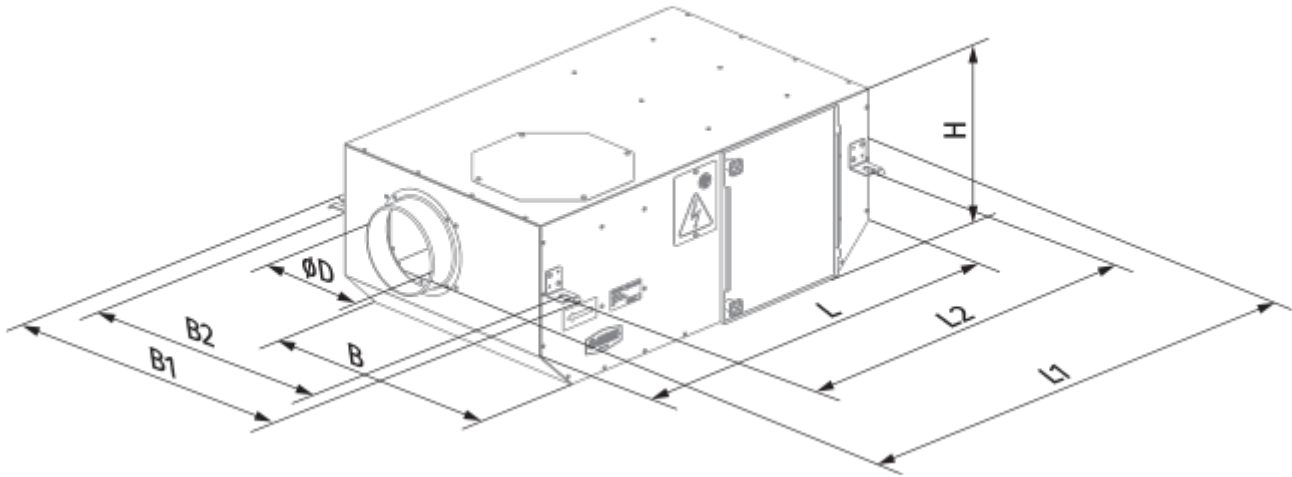

Iso Box-F 100 G4/H13

Канальные центробежные вентиляторы в шумоизолированном корпусе

- Максимальный расход воздуха: 190
- Уровень звукового давления LpA на расстоянии 3 м: 23
- Шумоизоляция
- Тип двигателя: AC
- Тип крыльчатки: Центробежная крыльчатка с назад загнутыми лопатками
- Материал корпуса: Сталь с полимерным покрытием
- Установка в любом положении

	Единица измерения	Iso Box-F 100 G4/H13
Размер подключаемого воздуховода	мм	100
Скорость	-	1
Фазность	-	1
Минимальное напряжение питания	В	230
Максимальное напряжение питания	В	230
Частота сети питания	Гц	50
Номинальная мощность	Вт	53
Максимальный ток	А	0.27
Максимальный расход воздуха	м ³ /час	190
Уровень звукового давления LpA на расстоянии 3 м	дБ(А)	23
Вес	кг	0
Максимальная температура перемещаемого воздуха	°С	40
Минимальная температура перемещаемого воздуха	°С	-25
Класс защиты	-	IPX4
Класс защиты привода	-	IP44

Размеры

$\varnothing D$	L	H	B	L1	B1	L2	
100	705	250	415	805	508	650	458

Экодизайн

Торговая марка	Blaubeerg					
Модель	Iso Box-F 100 G4/H13					
Удельное потребление энергии (кВт.час/(м³/год))	Холодный		Умеренный		Теплый	
	0	A+	0	D	0	F
Тип установки	Однонаправленная					
Тип привода	Multi-speed					
Тип теплообменника	Нет					
Максимальный расход воздуха (м³/час)	0					
Потребляемая мощность (Вт)	0					
Эталонный объемный расход (м³/с)	0					
Статическое давление в исходной точке (Па)	0					
Удельный потребляемая мощность в исходной точке (Вт/(м³/час))	0					
Способ управления приводом	Локальное регулирование потребления					
Максимальные внешние утечки (%)	0					
Декларируемый тип вентиляционной единицы	RVU UVU					
Sound power level (дБ(A))	0					
Годовое потребление электричества (кВт.час/год)	Холодный		Умеренный		Теплый	
	0		0		0	
Годовое сохранение тепла (кВт.час/год)	Холодный		Умеренный		Теплый	
	0		0		0	