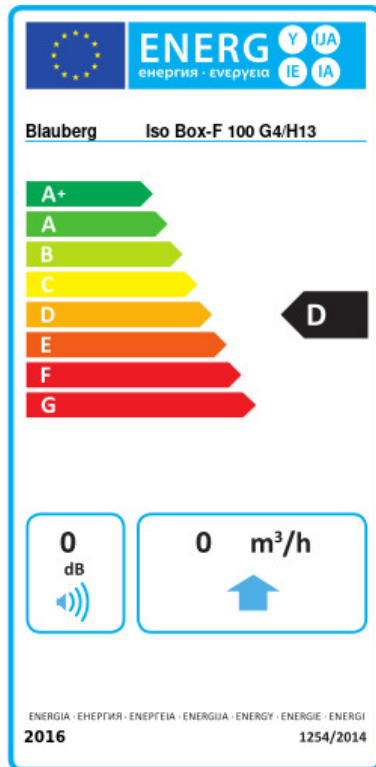

Iso Box-F 100 G4/H13

Канальные центробежные вентиляторы в шумоизолированном корпусе

- Максимальный расход воздуха: 190
- Уровень звукового давления LpA на расстоянии 3 м: 23
- Шумоизоляция
- Тип двигателя: AC
- Тип крыльчатки: Центробежная крыльчатка с назад загнутыми лопатками
- Материал корпуса: Сталь с полимерным покрытием
- Установка в любом положении

	Единица измерения	Iso Box-F 100 G4/H13
Размер подключаемого воздуховода	мм	100
Скорость	-	1
Фазность	-	1
Минимальное напряжение питания	В	230
Максимальное напряжение питания	В	230
Частота сети питания	Гц	50
Номинальная мощность	Вт	53
Максимальный ток	А	0.27
Максимальный расход воздуха	м ³ /час	190
Уровень звукового давления LpA на расстоянии 3 м	дБ(А)	23
Вес	кг	0
Максимальная температура перемещаемого воздуха	°С	40
Минимальная температура перемещаемого воздуха	°С	-25
Класс защиты	-	IPX4
Класс защиты привода	-	IP44

Размеры

$\varnothing D$	L	H	B	L1	B1	L2	
100	705	250	415	805	508	650	458

Экодизайн

Торговая марка	Blaubeerg					
Модель	Iso Box-F 100 G4/H13					
Удельное потребление энергии (кВт.час/(м³/год))	Холодный		Умеренный		Теплый	
	0	A+	0	D	0	F
Тип установки	Однонаправленная					
Тип привода	Multi-speed					
Тип теплообменника	Нет					
Максимальный расход воздуха (м³/час)	0					
Потребляемая мощность (Вт)	0					
Эталонный объемный расход (м³/с)	0					
Статическое давление в исходной точке (Па)	0					
Удельный потребляемая мощность в исходной точке (Вт/(м³/час))	0					
Способ управления приводом	Локальное регулирование потребления					
Максимальные внешние утечки (%)	0					
Декларируемый тип вентиляционной единицы	RVU UVU					
Sound power level (дБ(A))	0					
Годовое потребление электричества (кВт.час/год)	Холодный		Умеренный		Теплый	
	0		0		0	
Годовое сохранение тепла (кВт.час/год)	Холодный		Умеренный		Теплый	
	0		0		0	