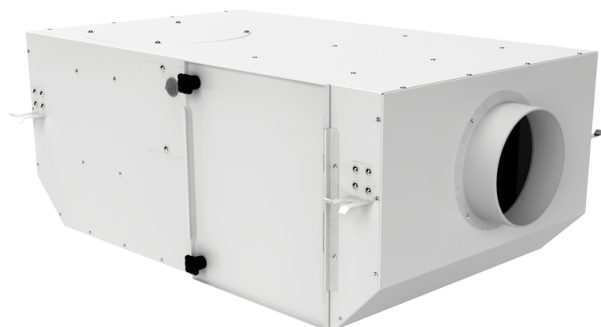

# Iso Box-F 100 G4/F8

Канальные центробежные вентиляторы в шумоизолированном корпусе

- Максимальный расход воздуха: 190
- Уровень звукового давления LpA на расстоянии 3 м: 23
- Шумоизоляция
- Тип двигателя: AC
- Тип крыльчатки: Центробежная крыльчатка с назад загнутыми лопатками
- Материал корпуса: Сталь с полимерным покрытием
- Установка в любом положении

	Единица измерения	Iso Box-F 100 G4/F8
Размер подключаемого воздуховода	мм	100
Скорость	-	1
Фазность	-	1
Минимальное напряжение питания	В	230
Максимальное напряжение питания	В	230
Частота сети питания	Гц	50
Номинальная мощность	Вт	53
Максимальный ток	А	0.27
Максимальный расход воздуха	м <sup>3</sup> /час	190
Уровень звукового давления LpA на расстоянии 3 м	дБ(А)	23
Вес	кг	0
Максимальная температура перемещаемого воздуха	°С	40
Минимальная температура перемещаемого воздуха	°С	-25
Класс защиты	-	IPX4
Класс защиты привода	-	IP44

## Размеры

Ø D	L	H	B	L1	B1	L2	
100	705	250	415	805	508	650	458

## Экодизайн

Торговая марка	Blaubeerg					
Модель	Iso Box-F 100 G4/F8					
Удельное потребление энергии (кВт.час/(м³/год))	Холодный		Умеренный		Теплый	
	0	A+	0	D	0	F
Тип установки	Однонаправленная					
Тип привода	Multi-speed					
Тип теплообменника	Нет					
Максимальный расход воздуха (м³/час)	0					
Потребляемая мощность (Вт)	0					
Эталонный объемный расход (м³/с)	0					
Статическое давление в исходной точке (Па)	0					
Удельный потребляемая мощность в исходной точке (Вт/(м³/час))	0					
Способ управления приводом	Локальное регулирование потребления					
Максимальные внешние утечки (%)	0					
Декларируемый тип вентиляционной единицы	RVU UVU					
Sound power level (дБ(A))	0					
Годовое потребление электричества (кВт.час/год)	Холодный		Умеренный		Теплый	
	0		0		0	
Годовое сохранение тепла (кВт.час/год)	Холодный		Умеренный		Теплый	
	0		0		0	