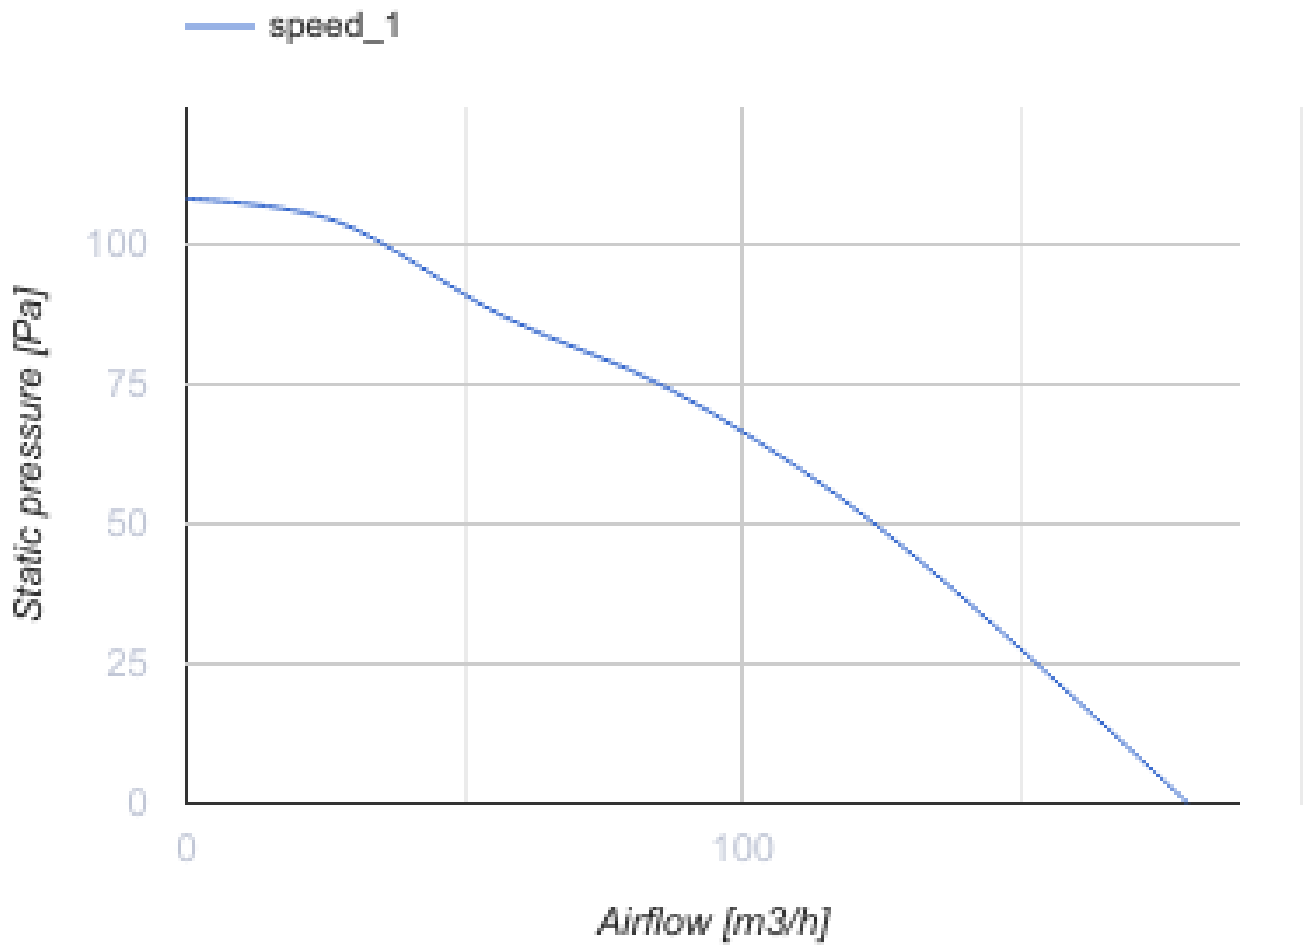

# Iso Box-F 100 G4/F8

Канальные центробежные вентиляторы в шумоизолированном корпусе

- Максимальный расход воздуха: 190
- Уровень звукового давления LpA на расстоянии 3 м: 23
- Шумоизоляция
- Тип двигателя: AC
- Тип крыльчатки: Центробежная крыльчатка с назад загнутыми лопатками
- Материал корпуса: Сталь с полимерным покрытием
- Установка в любом положении

	Единица измерения	Iso Box-F 100 G4/F8
Размер подключаемого воздуховода	мм	100
Скорость	-	1
Фазность	-	1
Минимальное напряжение питания	В	230
Максимальное напряжение питания	В	230
Частота сети питания	Гц	50
Номинальная мощность	Вт	53
Максимальный ток	А	0.27
Максимальный расход воздуха	м <sup>3</sup> /час	190
Уровень звукового давления LpA на расстоянии 3 м	дБ(А)	23
Вес	кг	0
Максимальная температура перемещаемого воздуха	°С	40
Минимальная температура перемещаемого воздуха	°С	-25
Класс защиты	-	IPX4
Класс защиты привода	-	IP44

## Размеры

Ø D	L	H	B	L1	B1	L2	
100	705	250	415	805	508	650	458