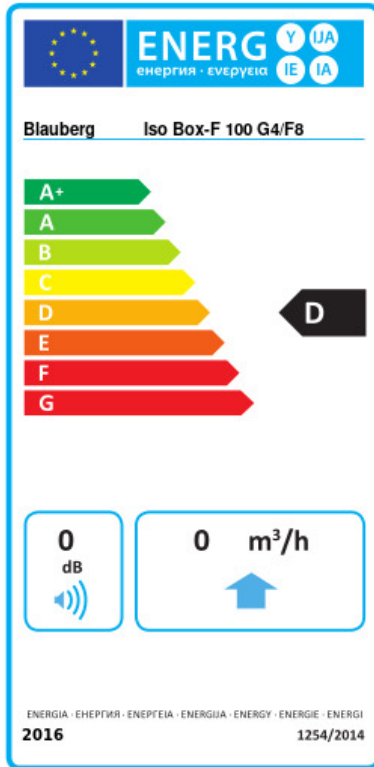

# Iso Box-F 100 G4/F8

Канальные центробежные вентиляторы в шумоизолированном корпусе

- Максимальный расход воздуха: 190
- Уровень звукового давления LpA на расстоянии 3 м: 23
- Шумоизоляция
- Тип двигателя: AC
- Тип крыльчатки: Центробежная крыльчатка с назад загнутыми лопатками
- Материал корпуса: Сталь с полимерным покрытием
- Установка в любом положении

	Единица измерения	Iso Box-F 100 G4/F8
Размер подключаемого воздуховода	мм	100
Скорость	-	1
Фазность	-	1
Минимальное напряжение питания	В	230
Максимальное напряжение питания	В	230
Частота сети питания	Гц	50
Номинальная мощность	Вт	53
Максимальный ток	А	0.27
Максимальный расход воздуха	м <sup>3</sup> /час	190
Уровень звукового давления LpA на расстоянии 3 м	дБ(А)	23
Вес	кг	0
Максимальная температура перемещаемого воздуха	°С	40
Минимальная температура перемещаемого воздуха	°С	-25
Класс защиты	-	IPX4
Класс защиты привода	-	IP44

## Размеры

Ø D	L	H	B	L1	B1	L2	
100	705	250	415	805	508	650	458

## Экодизайн

Торговая марка	Blaubeerg					
Модель	Iso Box-F 100 G4/F8					
Удельное потребление энергии (кВт.час/(м³/год))	Холодный		Умеренный		Теплый	
	0	A+	0	D	0	F
Тип установки	Однонаправленная					
Тип привода	Multi-speed					
Тип теплообменника	Нет					
Максимальный расход воздуха (м³/час)	0					
Потребляемая мощность (Вт)	0					
Эталонный объемный расход (м³/с)	0					
Статическое давление в исходной точке (Па)	0					
Удельный потребляемая мощность в исходной точке (Вт/(м³/час))	0					
Способ управления приводом	Локальное регулирование потребления					
Максимальные внешние утечки (%)	0					
Декларируемый тип вентиляционной единицы	RVU UVU					
Sound power level (дБ(A))	0					
Годовое потребление электричества (кВт.час/год)	Холодный		Умеренный		Теплый	
	0		0		0	
Годовое сохранение тепла (кВт.час/год)	Холодный		Умеренный		Теплый	
	0		0		0	