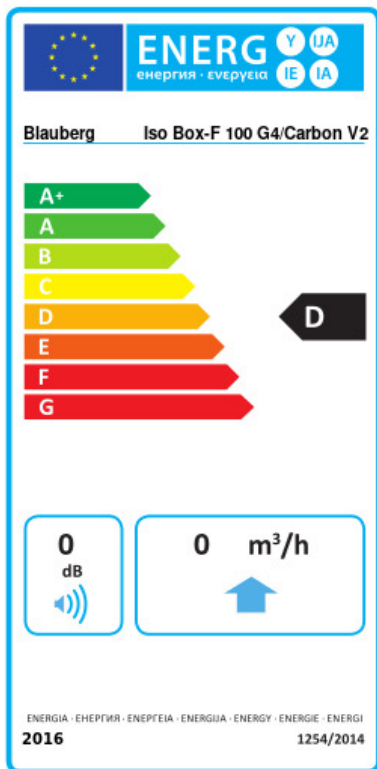

Iso Box-F 100 G4/Carbon V2

Канальные центробежные вентиляторы в шумоизолированном корпусе

- Максимальный расход воздуха: 190
- Уровень звукового давления LpA на расстоянии 3 м: 23
- Шумоизоляция
- Тип двигателя: АС
- Тип крыльчатки: Центробежная крыльчатка с назад загнутыми лопатками
- Материал корпуса: Сталь с полимерным покрытием
- Установка в любом положении

	Единица измерения	Iso Box-F 100 G4/Carbon V2	
Размер подключаемого воздуховода	мм	100	
Скорость	-	2	
Минимальное напряжение питания	В	230	
Максимальное напряжение питания	В	230	
Частота сети питания	Гц	50	
Номинальная мощность	Вт	34	42
Максимальный ток	А	0.15	0.19
Максимальный расход воздуха	м ³ /час	160	190
Уровень звукового давления LpA на расстоянии 3 м	дБ(А)	14	23
Вес	кг	0	
Максимальная температура перемещаемого воздуха	°С	40	
Минимальная температура перемещаемого воздуха	°С	-25	
Класс защиты	-	IPX4	
Класс защиты привода	-	IP44	

Размеры

ØD	L	H	B	L1	B1	L2	B2
100	705	250	415	805	508	650	458

Экодизайн

Торговая марка	Blaubeerg					
Модель	Iso Box-F 100 G4/Carbon V2					
Удельное потребление энергии (кВт.час/(м³/год))	Холодный		Умеренный		Теплый	
	0	A+	0	D	0	F
Тип установки	Однонаправленная					
Тип привода	2-скоростной					
Тип теплообменника	Нет					
Максимальный расход воздуха (м³/час)	0					
Потребляемая мощность (Вт)	0					
Эталонный объемный расход (м³/с)	0					
Статическое давление в исходной точке (Па)	0					
Удельный потребляемая мощность в исходной точке (Вт/(м³/час))	0					
Способ управления приводом	Локальное регулирование потребления					
Максимальные внешние утечки (%)	0					
Декларируемый тип вентиляционной единицы	RVU UVU					
Sound power level (дБ(A))	0					
Годовое потребление электричества (кВт.час/год)	Холодный		Умеренный		Теплый	
	0		0		0	
Годовое сохранение тепла (кВт.час/год)	Холодный		Умеренный		Теплый	
	0		0		0	