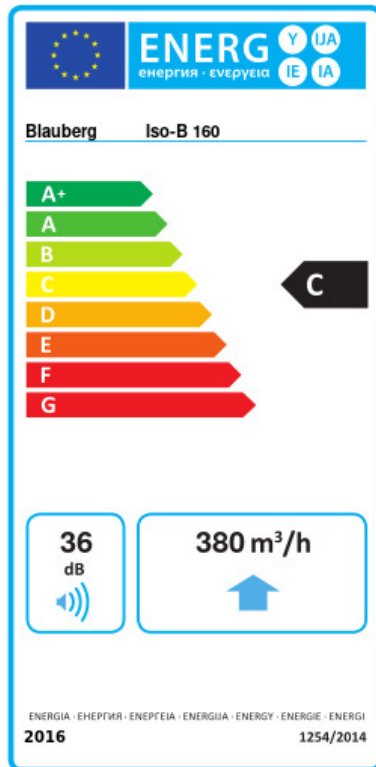

## Iso-B 160

Канальные центробежные вентиляторы в шумоизолированном корпусе

- Максимальный расход воздуха: 420
- Уровень звукового давления LpA на расстоянии 3 м: 36
- Шумоизоляция
- Тип двигателя: АС
- Тип крыльчатки: Центробежный назад загнутые лопатки
- Материал корпуса: Оцинкованная сталь
- Установка в любом положении

	Единица измерения	Iso-B 160
Размер подключаемого воздуховода	мм	160
Скорость	-	1
Минимальное напряжение питания	В	220
Максимальное напряжение питания	В	240
Частота сети питания	Гц	50/60
Номинальная мощность	Вт	75
Максимальный ток	А	0.33
Максимальный расход воздуха	м <sup>3</sup> /час	420
Уровень звукового давления LpA на расстоянии 3 м	дБ(А)	36
Вес	кг	6.4
Максимальная температура перемещаемого воздуха	°С	55
Минимальная температура перемещаемого воздуха	°С	-25
Класс защиты	-	IPX4

### Размеры

D	B	B1	H	L	L1	L2
159	352	310	212	447	410	380

## Экодизайн

Торговая марка	Blaubeerg					
Модель	Iso-B 160					
Удельное потребление энергии (кВт.час/(м³/год))	Холодный		Умеренный		Теплый	
	-52.5	A+	-25.4	C	-9.9	F
Тип установки	Unidirectional					
Тип привода	Multi-speed					
Тип теплообменника	Нет					
Максимальный расход воздуха (м³/час)	380					
Потребляемая мощность (Вт)	75					
Эталонный объемный расход (м³/с)	0.074					
Статическое давление в исходной точке (Па)	50					
Удельный потребляемая мощность в исходной точке (Вт/(м³/час))	0.155					
Способ управления приводом	Локальное регулирование потребления					
Максимальные внешние утечки (%)	2.7					
Декларируемый тип вентиляционной единицы	RVU UVU					
Sound power level (дБ(A))	36					
Годовое потребление электричества (кВт.час/год)	Холодный		Умеренный		Теплый	
	116		116		116	
Годовое сохранение тепла (кВт.час/год)	Холодный		Умеренный		Теплый	
	5536		2830		1280	