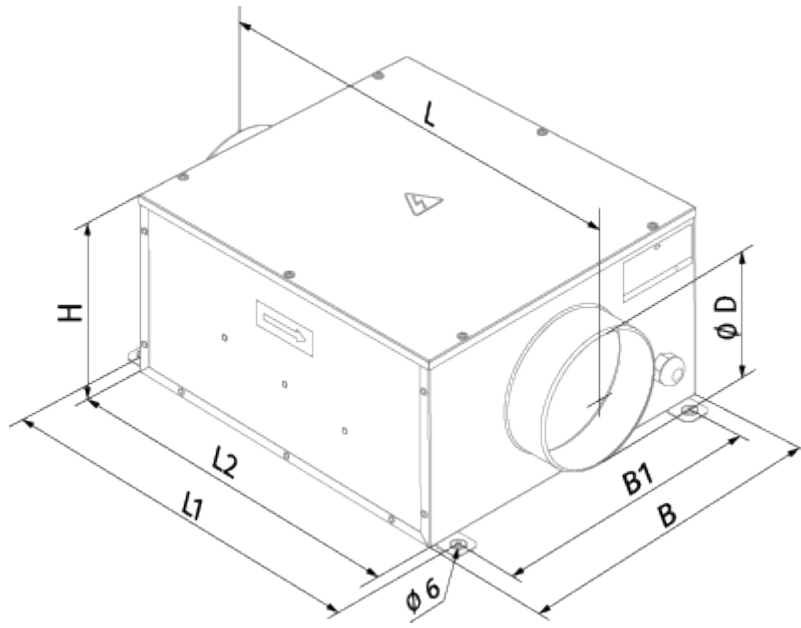

## Iso-B 160

Канальные центробежные вентиляторы в шумоизолированном корпусе

- Максимальный расход воздуха: 420
- Уровень звукового давления LpA на расстоянии 3 м: 36
- Шумоизоляция
- Тип двигателя: АС
- Тип крыльчатки: Центробежный назад загнутые лопатки
- Материал корпуса: Оцинкованная сталь
- Установка в любом положении

	Единица измерения	Iso-B 160
Размер подключаемого воздуховода	мм	160
Скорость	-	1
Минимальное напряжение питания	В	220
Максимальное напряжение питания	В	240
Частота сети питания	Гц	50/60
Номинальная мощность	Вт	75
Максимальный ток	А	0.33
Максимальный расход воздуха	м <sup>3</sup> /час	420
Уровень звукового давления LpA на расстоянии 3 м	дБ(А)	36
Вес	кг	6.4
Максимальная температура перемещаемого воздуха	°С	55
Минимальная температура перемещаемого воздуха	°С	-25
Класс защиты	-	IPX4

### Размеры

D	B	B1	H	L	L1	L2
159	352	310	212	447	410	380