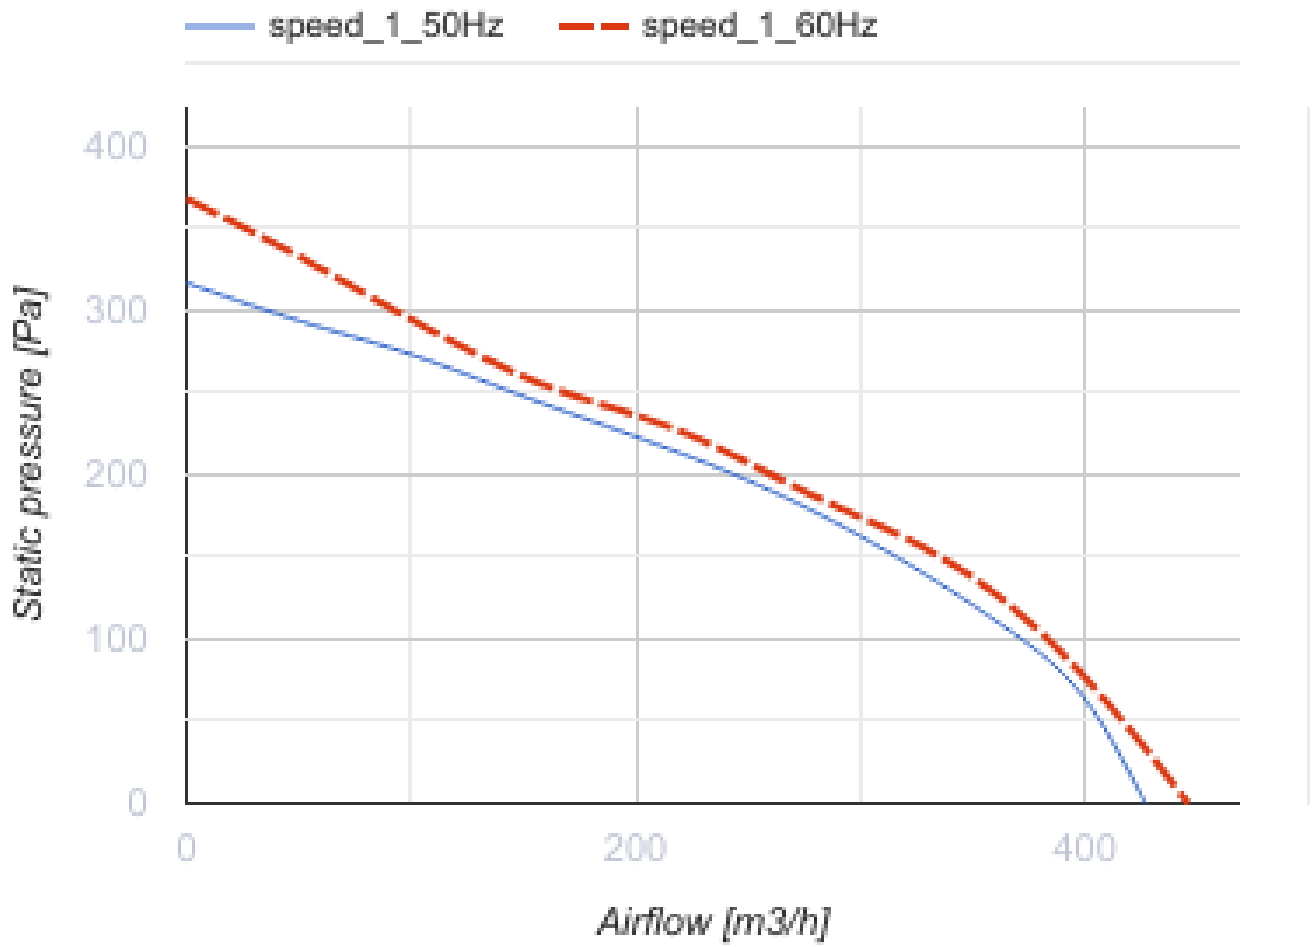

## Iso-B 160

Канальные центробежные вентиляторы в шумоизолированном корпусе

- Максимальный расход воздуха: 420
- Уровень звукового давления LpA на расстоянии 3 м: 36
- Шумоизоляция
- Тип двигателя: АС
- Тип крыльчатки: Центробежный назад загнутые лопатки
- Материал корпуса: Оцинкованная сталь
- Установка в любом положении

	Единица измерения	Iso-B 160
Размер подключаемого воздуховода	мм	160
Скорость	-	1
Минимальное напряжение питания	В	220
Максимальное напряжение питания	В	240
Частота сети питания	Гц	50/60
Номинальная мощность	Вт	75
Максимальный ток	А	0.33
Максимальный расход воздуха	м <sup>3</sup> /час	420
Уровень звукового давления LpA на расстоянии 3 м	дБ(А)	36
Вес	кг	6.4
Максимальная температура перемещаемого воздуха	°С	55
Минимальная температура перемещаемого воздуха	°С	-25
Класс защиты	-	IPX4

## Экодизайн

Торговая марка	Blaubeerg					
Модель	Iso-B 160					
Удельное потребление энергии (кВт.час/(м³/год))	Холодный		Умеренный		Теплый	
	-52.5	A+	-25.4	C	-9.9	F
Тип установки	Unidirectional					
Тип привода	Multi-speed					
Тип теплообменника	Нет					
Максимальный расход воздуха (м³/час)	380					
Потребляемая мощность (Вт)	75					
Эталонный объемный расход (м³/с)	0.074					
Статическое давление в исходной точке (Па)	50					
Удельный потребляемая мощность в исходной точке (Вт/(м³/час))	0.155					
Способ управления приводом	Локальное регулирование потребления					
Максимальные внешние утечки (%)	2.7					
Декларируемый тип вентиляционной единицы	RVU UVU					
Sound power level (дБ(A))	36					
Годовое потребление электричества (кВт.час/год)	Холодный		Умеренный		Теплый	
	116		116		116	
Годовое сохранение тепла (кВт.час/год)	Холодный		Умеренный		Теплый	
	5536		2830		1280	