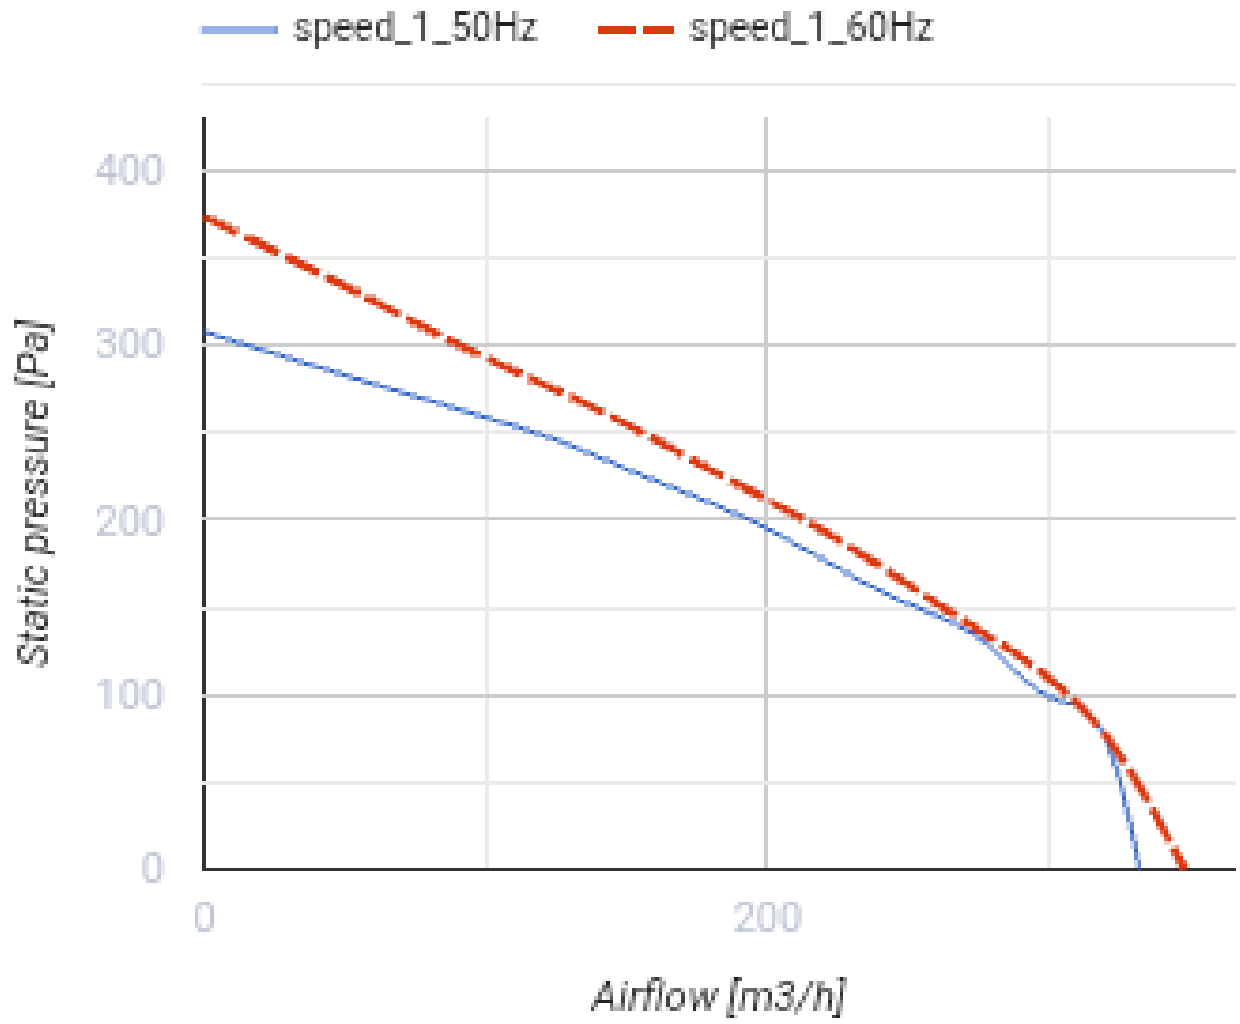

Iso-B 125

Канальные центробежные вентиляторы с
обратно загнутыми лопатками в
шумоизолированных корпусах

- Уровень звукового давления LpA на расстоянии 3 м: 35
- В звукоизолированном корпусе
- Тип крыльчатки: Центробежная крыльчатка с назад загнутыми лопатками
- Материал корпуса: Оцинкованная сталь
- Установка в любом положении

	Единица измерения	Iso-B 125
Размер подключаемого воздуховода	мм	125
Фазность	-	1
Минимальное напряжение питания	В	220
Максимальное напряжение питания	В	240
Частота сети питания	Гц	50/60
Номинальная мощность	Вт	73
Максимальный ток	А	0.32
Максимальный расход воздуха	м³/час	330
Скорость вращения	-	2590
Уровень звукового давления LpA на расстоянии 3 м	дБ(А)	35
Вес	кг	5.4
Максимальная температура перемещаемого воздуха	°С	55
Минимальная температура перемещаемого воздуха	°С	-25
Класс защиты	-	IPX4
Материал крыльчатки	-	Пластик
Артикул	-	8016233

Размеры

D	B	B1	H	L	L1	L2
124	322	280	192	447	380	350

Экодизайн

Торговая марка	Blaubeerg					
Модель	Iso-B 125					
Удельное потребление энергии (кВт.час/(м²/год))	Холодный		Умеренный		Теплый	
	-51.8	A+	-24.7	C	-9.2	F
Тип установки	Однонаправленная					
Тип привода	Multi-speed					
Тип теплообменника	Нет					
Максимальный расход воздуха (м³/час)	300					
Потребляемая мощность (Вт)	73					
Эталонный объемный расход (м³/с)	0.058					
Статическое давление в исходной точке (Па)	50					
Удельный потребляемая мощность в исходной точке (Вт/(м³/час))	0.191					
Способ управления приводом	Локальное регулирование потребления					
Максимальные внешние утечки (%)	2.7					
Sound power level (дБ(A))	35					
Декларируемый тип вентиляционной единицы	RVU UVU					
Годовое потребление электричества (кВт.час/год)	Холодный		Умеренный		Теплый	
	143		143		143	
Годовое сохранение тепла (кВт.час/год)	Холодный		Умеренный		Теплый	
	5536		2830		1280	