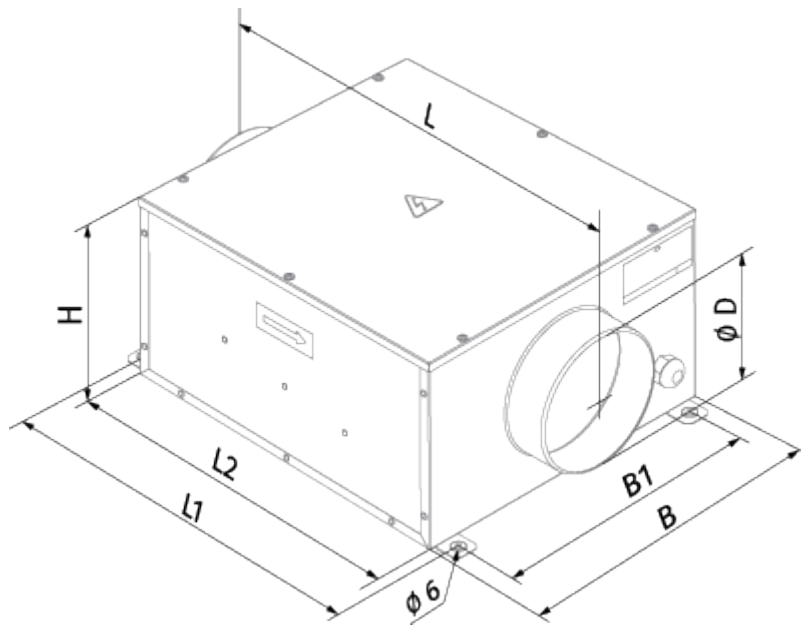

Iso-B 125

Канальные центробежные вентиляторы с
обратно загнутыми лопатками в
шумоизолированных корпусах

- Уровень звукового давления LpA на расстоянии 3 м: 35
- В звукоизолированном корпусе
- Тип крыльчатки: Центробежная крыльчатка с назад загнутыми лопатками
- Материал корпуса: Оцинкованная сталь
- Установка в любом положении

	Единица измерения	Iso-B 125
Размер подключаемого воздуховода	мм	125
Фазность	-	1
Минимальное напряжение питания	В	220
Максимальное напряжение питания	В	240
Частота сети питания	Гц	50/60
Номинальная мощность	Вт	73
Максимальный ток	А	0.32
Максимальный расход воздуха	м³/час	330
Скорость вращения	-	2590
Уровень звукового давления LpA на расстоянии 3 м	дБ(А)	35
Вес	кг	5.4
Максимальная температура перемещаемого воздуха	°С	55
Минимальная температура перемещаемого воздуха	°С	-25
Класс защиты	-	IPX4
Материал крыльчатки	-	Пластик
Артикул	-	8016233

Размеры

D	B	B1	H	L	L1	L2
124	322	280	192	447	380	350

Экодизайн

Торговая марка	Blaubeerg					
Модель	Iso-B 125					
Удельное потребление энергии (кВт.час/(м²/год))	Холодный		Умеренный		Теплый	
	-51.8	A+	-24.7	C	-9.2	F
Тип установки	Однонаправленная					
Тип привода	Multi-speed					
Тип теплообменника	Нет					
Максимальный расход воздуха (м³/час)	300					
Потребляемая мощность (Вт)	73					
Эталонный объемный расход (м³/с)	0.058					
Статическое давление в исходной точке (Па)	50					
Удельный потребляемая мощность в исходной точке (Вт/(м³/час))	0.191					
Способ управления приводом	Локальное регулирование потребления					
Максимальные внешние утечки (%)	2.7					
Sound power level (дБ(A))	35					
Декларируемый тип вентиляционной единицы	RVU UVU					
Годовое потребление электричества (кВт.час/год)	Холодный		Умеренный		Теплый	
	143		143		143	
Годовое сохранение тепла (кВт.час/год)	Холодный		Умеренный		Теплый	
	5536		2830		1280	