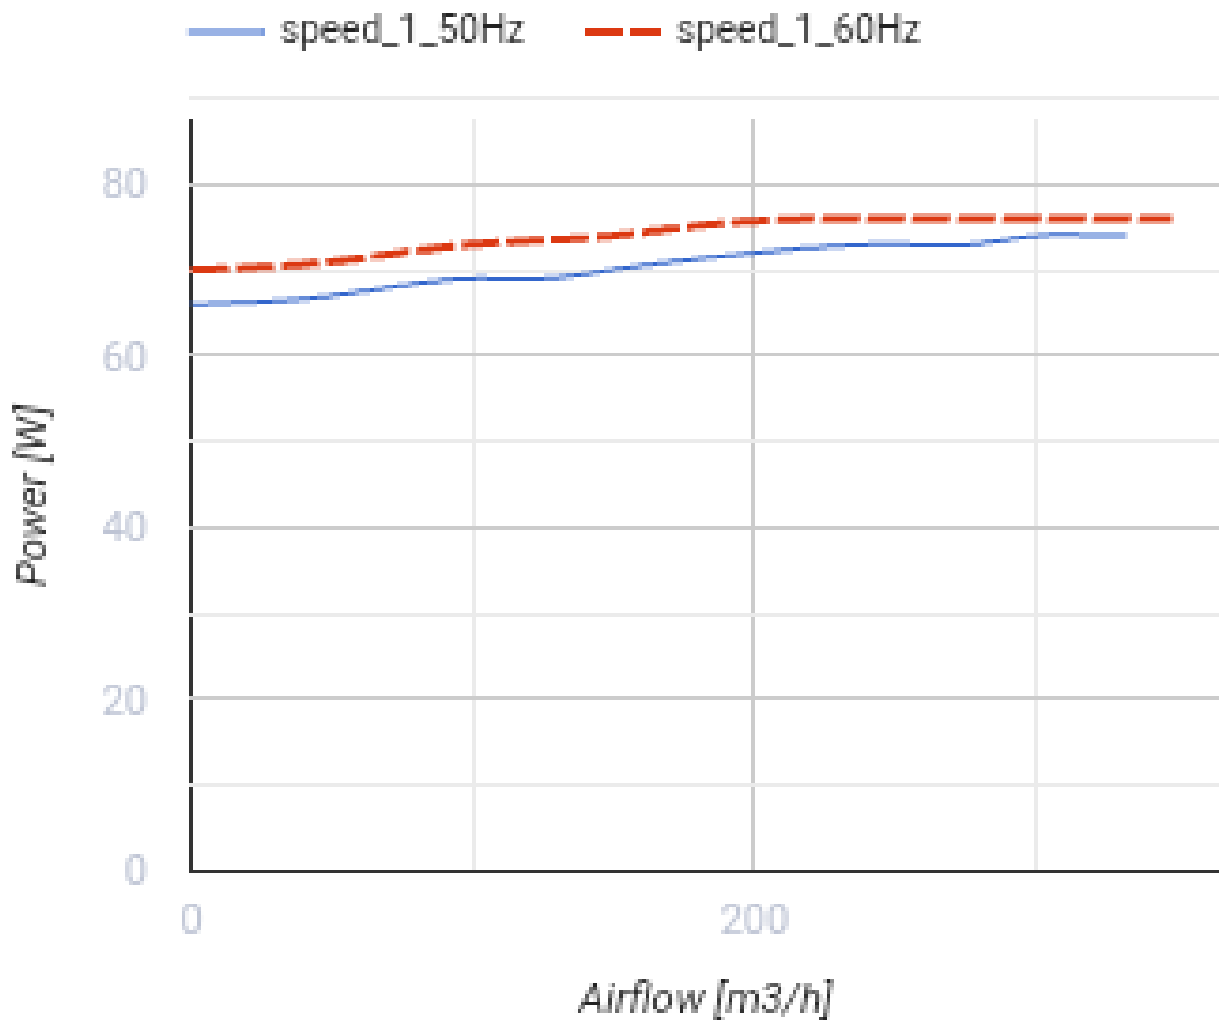

Iso-B 125

Канальные центробежные вентиляторы с
обратно загнутыми лопатками в
шумоизолированных корпусах

- Уровень звукового давления LpA на расстоянии 3 м: 35
- В звукоизолированном корпусе
- Тип крыльчатки: Центробежная крыльчатка с назад загнутыми лопатками
- Материал корпуса: Оцинкованная сталь
- Установка в любом положении

	Единица измерения	Iso-B 125
Размер подключаемого воздуховода	мм	125
Фазность	-	1
Минимальное напряжение питания	В	220
Максимальное напряжение питания	В	240
Частота сети питания	Гц	50/60
Номинальная мощность	Вт	73
Максимальный ток	А	0.32
Максимальный расход воздуха	м³/час	330
Скорость вращения	-	2590
Уровень звукового давления LpA на расстоянии 3 м	дБ(А)	35
Вес	кг	5.4
Максимальная температура перемещаемого воздуха	°С	55
Минимальная температура перемещаемого воздуха	°С	-25
Класс защиты	-	IPX4
Материал крыльчатки	-	Пластик
Артикул	-	8016233

Размеры

D	B	B1	H	L	L1	L2
124	322	280	192	447	380	350

Экодизайн

Торговая марка	Blaubeerg					
Модель	Iso-B 125					
Удельное потребление энергии (кВт.час/(м²/год))	Холодный		Умеренный		Теплый	
	-51.8	A+	-24.7	C	-9.2	F
Тип установки	Однонаправленная					
Тип привода	Multi-speed					
Тип теплообменника	Нет					
Максимальный расход воздуха (м³/час)	300					
Потребляемая мощность (Вт)	73					
Эталонный объемный расход (м³/с)	0.058					
Статическое давление в исходной точке (Па)	50					
Удельный потребляемая мощность в исходной точке (Вт/(м³/час))	0.191					
Способ управления приводом	Локальное регулирование потребления					
Максимальные внешние утечки (%)	2.7					
Sound power level (дБ(A))	35					
Декларируемый тип вентиляционной единицы	RVU UVU					
Годовое потребление электричества (кВт.час/год)	Холодный		Умеренный		Теплый	
	143		143		143	
Годовое сохранение тепла (кВт.час/год)	Холодный		Умеренный		Теплый	
	5536		2830		1280	