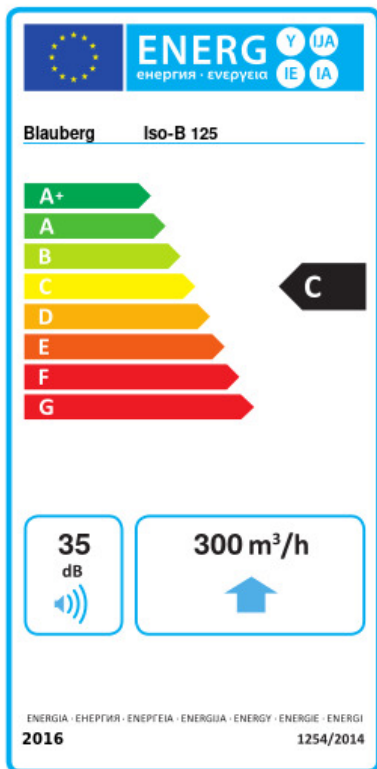

Iso-B 125

Канальные центробежные вентиляторы с
обратно загнутыми лопатками в
шумоизолированных корпусах

- Уровень звукового давления LpA на расстоянии 3 м: 35
- В звукоизолированном корпусе
- Тип крыльчатки: Центробежная крыльчатка с назад загнутыми лопатками
- Материал корпуса: Оцинкованная сталь
- Установка в любом положении

	Единица измерения	Iso-B 125
Размер подключаемого воздуховода	мм	125
Фазность	-	1
Минимальное напряжение питания	В	220
Максимальное напряжение питания	В	240
Частота сети питания	Гц	50/60
Номинальная мощность	Вт	73
Максимальный ток	А	0.32
Максимальный расход воздуха	м³/час	330
Скорость вращения	-	2590
Уровень звукового давления LpA на расстоянии 3 м	дБ(А)	35
Вес	кг	5.4
Максимальная температура перемещаемого воздуха	°С	55
Минимальная температура перемещаемого воздуха	°С	-25
Класс защиты	-	IPX4
Материал крыльчатки	-	Пластик
Артикул	-	8016233

Размеры

D	B	B1	H	L	L1	L2
124	322	280	192	447	380	350

Экодизайн

Торговая марка	Blaubeerg					
Модель	Iso-B 125					
Удельное потребление энергии (кВт.час/(м²/год))	Холодный		Умеренный		Теплый	
	-51.8	A+	-24.7	C	-9.2	F
Тип установки	Однонаправленная					
Тип привода	Multi-speed					
Тип теплообменника	Нет					
Максимальный расход воздуха (м³/час)	300					
Потребляемая мощность (Вт)	73					
Эталонный объемный расход (м³/с)	0.058					
Статическое давление в исходной точке (Па)	50					
Удельный потребляемая мощность в исходной точке (Вт/(м³/час))	0.191					
Способ управления приводом	Локальное регулирование потребления					
Максимальные внешние утечки (%)	2.7					
Sound power level (дБ(A))	35					
Декларируемый тип вентиляционной единицы	RVU UVU					
Годовое потребление электричества (кВт.час/год)	Холодный		Умеренный		Теплый	
	143		143		143	
Годовое сохранение тепла (кВт.час/год)	Холодный		Умеренный		Теплый	
	5536		2830		1280	