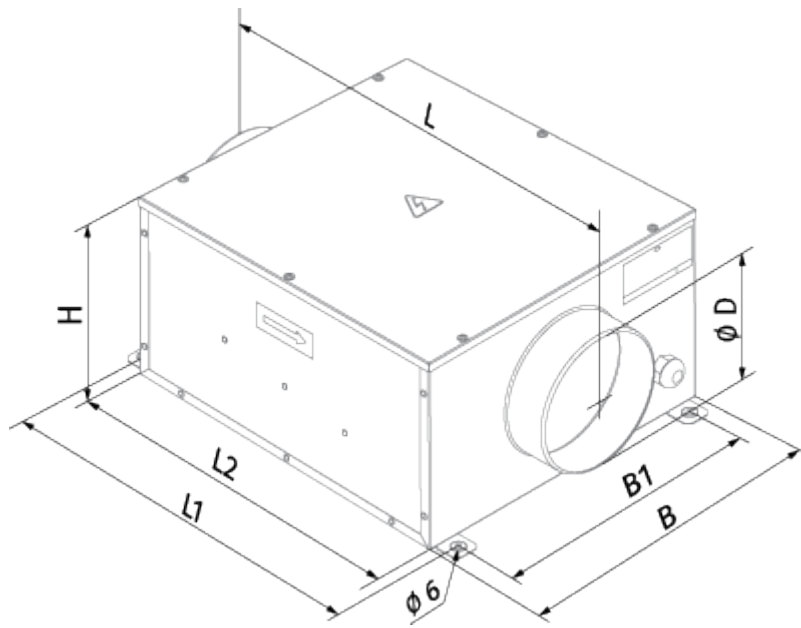

Iso-B 100

Канальные центробежные вентиляторы с
обратно загнутыми лопатками в
шумоизолированных корпусах

- Уровень звукового давления LpA на расстоянии 3 м: 33
- В звукоизолированном корпусе
- Тип крыльчатки: Центробежная крыльчатка с назад загнутыми лопатками
- Материал корпуса: Оцинкованная сталь
- Установка в любом положении

	Единица измерения	Iso-B 100
Размер подключаемого воздуховода	мм	100
Фазность	-	1
Минимальное напряжение питания	В	220
Максимальное напряжение питания	В	240
Частота сети питания	Гц	50/60
Номинальная мощность	Вт	73
Максимальный ток	А	0.32
Максимальный расход воздуха	м³/час	240
Скорость вращения	-	2560
Уровень звукового давления LpA на расстоянии 3 м	дБ(А)	33
Вес	кг	5.4
Максимальная температура перемещаемого воздуха	°С	55
Минимальная температура перемещаемого воздуха	°С	-25
Класс защиты	-	IPX4
Материал крыльчатки	-	Пластик
Артикул	-	8016226

Размеры

D	B	B1	H	L	L1	L2
99	322	280	192	447	380	350

Экодизайн

Торговая марка	Blaubeerg					
Модель	Iso-B 100					
Удельное потребление энергии (кВт.час/(м²/год))	Холодный		Умеренный		Теплый	
	-50.1	A+	-23.1	C	-7.6	F
Тип установки	Однонаправленная					
Тип привода	Multi-speed					
Тип теплообменника	Нет					
Максимальный расход воздуха (м³/час)	205					
Потребляемая мощность (Вт)	73					
Эталонный объемный расход (м³/с)	0.04					
Статическое давление в исходной точке (Па)	50					
Удельный потребляемая мощность в исходной точке (Вт/(м³/час))	0.28					
Способ управления приводом	Локальное регулирование потребления					
Максимальные внешние утечки (%)	2.7					
Sound power level (дБ(A))	33					
Декларируемый тип вентиляционной единицы	RVU UVU					
Годовое потребление электричества (кВт.час/год)	Холодный		Умеренный		Теплый	
	209		209		209	
Годовое сохранение тепла (кВт.час/год)	Холодный		Умеренный		Теплый	
	5536		2830		1280	