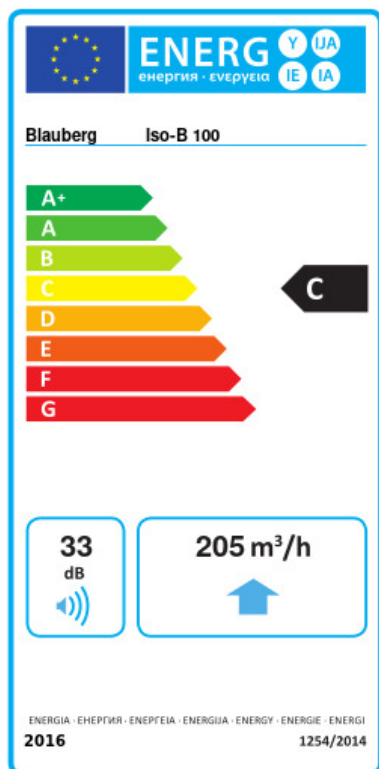

Iso-B 100

Канальные центробежные вентиляторы с
обратно загнутыми лопатками в
шумоизолированных корпусах

- Уровень звукового давления LpA на расстоянии 3 м: 33
- В звукоизолированном корпусе
- Тип крыльчатки: Центробежная крыльчатка с назад загнутыми лопатками
- Материал корпуса: Оцинкованная сталь
- Установка в любом положении

	Единица измерения	Iso-B 100
Размер подключаемого воздуховода	мм	100
Фазность	-	1
Минимальное напряжение питания	В	220
Максимальное напряжение питания	В	240
Частота сети питания	Гц	50/60
Номинальная мощность	Вт	73
Максимальный ток	А	0.32
Максимальный расход воздуха	м³/час	240
Скорость вращения	-	2560
Уровень звукового давления LpA на расстоянии 3 м	дБ(А)	33
Вес	кг	5.4
Максимальная температура перемещаемого воздуха	°С	55
Минимальная температура перемещаемого воздуха	°С	-25
Класс защиты	-	IPX4
Материал крыльчатки	-	Пластик
Артикул	-	8016226

Размеры

D	B	B1	H	L	L1	L2
99	322	280	192	447	380	350

Экодизайн

Торговая марка	Blaubeerg					
Модель	Iso-B 100					
Удельное потребление энергии (кВт.час/(м²/год))	Холодный		Умеренный		Теплый	
	-50.1	A+	-23.1	C	-7.6	F
Тип установки	Однонаправленная					
Тип привода	Multi-speed					
Тип теплообменника	Нет					
Максимальный расход воздуха (м³/час)	205					
Потребляемая мощность (Вт)	73					
Эталонный объемный расход (м³/с)	0.04					
Статическое давление в исходной точке (Па)	50					
Удельный потребляемая мощность в исходной точке (Вт/(м³/час))	0.28					
Способ управления приводом	Локальное регулирование потребления					
Максимальные внешние утечки (%)	2.7					
Sound power level (дБ(A))	33					
Декларируемый тип вентиляционной единицы	RVU UVU					
Годовое потребление электричества (кВт.час/год)	Холодный		Умеренный		Теплый	
	209		209		209	
Годовое сохранение тепла (кВт.час/год)	Холодный		Умеренный		Теплый	
	5536		2830		1280	