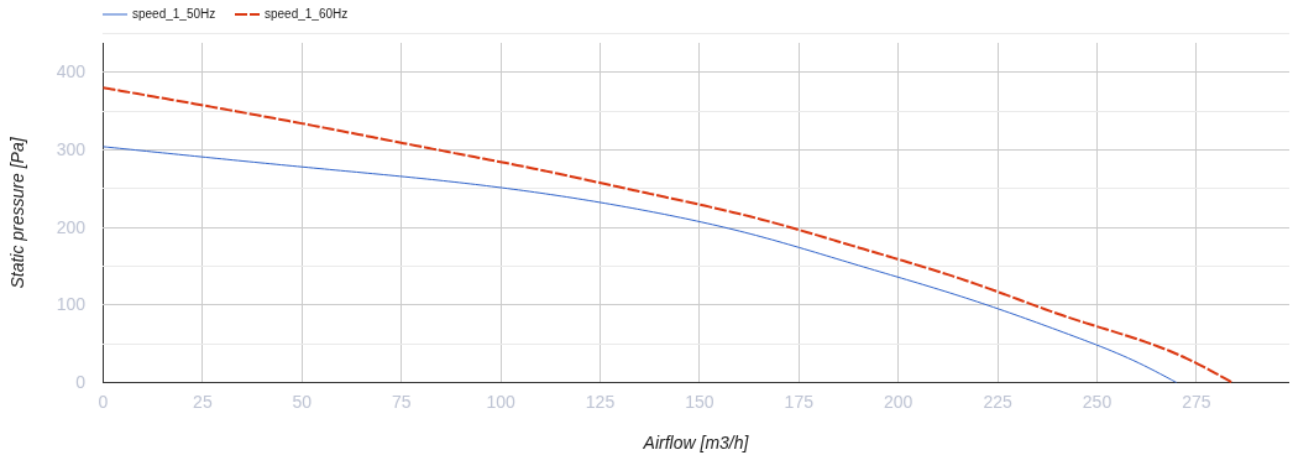

Iso-B 100

Канальные центробежные вентиляторы с
обратно загнутыми лопатками в
шумоизолированных корпусах

- Уровень звукового давления LpA на расстоянии 3 м: 33
- В звукоизолированном корпусе
- Тип крыльчатки: Центробежная крыльчатка с назад загнутыми лопатками
- Материал корпуса: Оцинкованная сталь
- Установка в любом положении

	Единица измерения	Iso-B 100
Размер подключаемого воздуховода	мм	100
Фазность	-	1
Минимальное напряжение питания	В	220
Максимальное напряжение питания	В	240
Частота сети питания	Гц	50/60
Номинальная мощность	Вт	73
Максимальный ток	А	0.32
Максимальный расход воздуха	м³/час	240
Скорость вращения	-	2560
Уровень звукового давления LpA на расстоянии 3 м	дБ(А)	33
Вес	кг	5.4
Максимальная температура перемещаемого воздуха	°С	55
Минимальная температура перемещаемого воздуха	°С	-25
Класс защиты	-	IPX4
Материал крыльчатки	-	Пластик
Артикул	-	8016226

Размеры

D	B	B1	H	L	L1	L2
99	322	280	192	447	380	350

Экодизайн

Торговая марка	Blaubeerg					
Модель	Iso-B 100					
Удельное потребление энергии (кВт.час/(м²/год))	Холодный		Умеренный		Теплый	
	-50.1	A+	-23.1	C	-7.6	F
Тип установки	Однонаправленная					
Тип привода	Multi-speed					
Тип теплообменника	Нет					
Максимальный расход воздуха (м³/час)	205					
Потребляемая мощность (Вт)	73					
Эталонный объемный расход (м³/с)	0.04					
Статическое давление в исходной точке (Па)	50					
Удельный потребляемая мощность в исходной точке (Вт/(м³/час))	0.28					
Способ управления приводом	Локальное регулирование потребления					
Максимальные внешние утечки (%)	2.7					
Sound power level (дБ(A))	33					
Декларируемый тип вентиляционной единицы	RVU UVU					
Годовое потребление электричества (кВт.час/год)	Холодный		Умеренный		Теплый	
	209		209		209	
Годовое сохранение тепла (кВт.час/год)	Холодный		Умеренный		Теплый	
	5536		2830		1280	