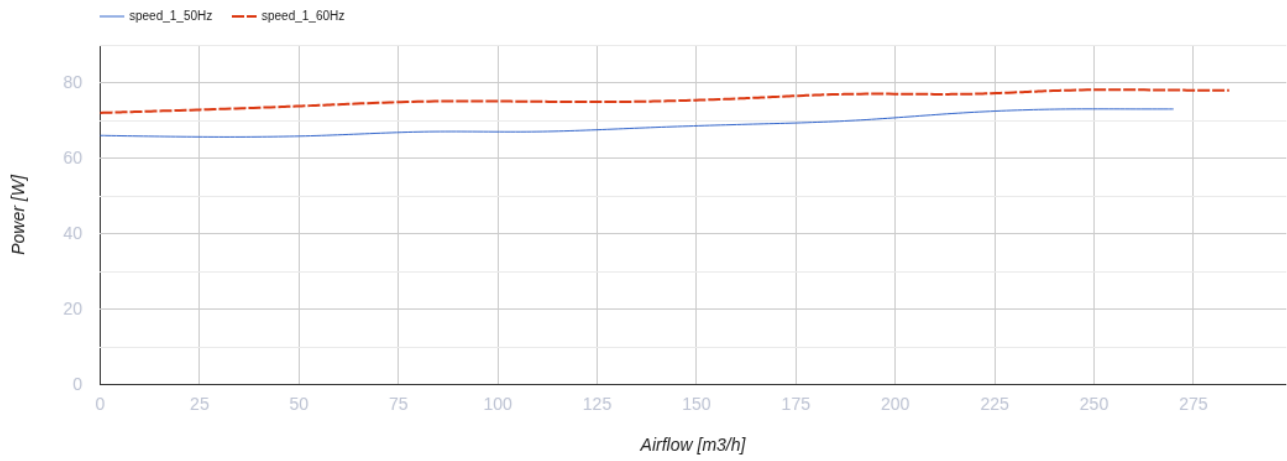

Iso-B 100

Канальные центробежные вентиляторы с
обратно загнутыми лопатками в
шумоизолированных корпусах

- Уровень звукового давления LpA на расстоянии 3 м: 33
- В звукоизолированном корпусе
- Тип крыльчатки: Центробежная крыльчатка с назад загнутыми лопатками
- Материал корпуса: Оцинкованная сталь
- Установка в любом положении

	Единица измерения	Iso-B 100
Размер подключаемого воздуховода	мм	100
Фазность	-	1
Минимальное напряжение питания	В	220
Максимальное напряжение питания	В	240
Частота сети питания	Гц	50/60
Номинальная мощность	Вт	73
Максимальный ток	А	0.32
Максимальный расход воздуха	м³/час	240
Скорость вращения	-	2560
Уровень звукового давления LpA на расстоянии 3 м	дБ(А)	33
Вес	кг	5.4
Максимальная температура перемещаемого воздуха	°С	55
Минимальная температура перемещаемого воздуха	°С	-25
Класс защиты	-	IPX4
Материал крыльчатки	-	Пластик
Артикул	-	8016226

Размеры

D	B	B1	H	L	L1	L2
99	322	280	192	447	380	350

Экодизайн

Торговая марка	Blaubeerg					
Модель	Iso-B 100					
Удельное потребление энергии (кВт.час/(м²/год))	Холодный		Умеренный		Теплый	
	-50.1	A+	-23.1	C	-7.6	F
Тип установки	Однонаправленная					
Тип привода	Multi-speed					
Тип теплообменника	Нет					
Максимальный расход воздуха (м³/час)	205					
Потребляемая мощность (Вт)	73					
Эталонный объемный расход (м³/с)	0.04					
Статическое давление в исходной точке (Па)	50					
Удельный потребляемая мощность в исходной точке (Вт/(м³/час))	0.28					
Способ управления приводом	Локальное регулирование потребления					
Максимальные внешние утечки (%)	2.7					
Sound power level (дБ(A))	33					
Декларируемый тип вентиляционной единицы	RVU UVU					
Годовое потребление электричества (кВт.час/год)	Холодный		Умеренный		Теплый	
	209		209		209	
Годовое сохранение тепла (кВт.час/год)	Холодный		Умеренный		Теплый	
	5536		2830		1280	