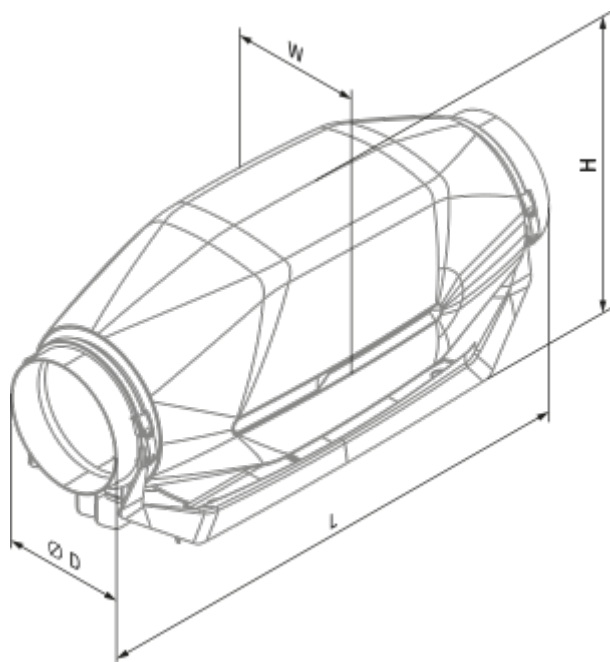

	Единица измерения	inWave 150/160 US		
Размер подключаемого воздуховода	мм	160/150		
Скорость	-	3		
Фазность	-	1		
Минимальное напряжение питания	В	230		
Максимальное напряжение питания	В	230		
Частота сети питания	Гц	50		
Номинальная мощность	Вт	25	46	51
Максимальный ток	А	0.2	0.21	0.24
Максимальный расход воздуха	м ³ /час	242	320	540
Скорость вращения	-	1982	2374	2738
Уровень звукового давления LpA на расстоянии 3 м	дБ(А)	20	26	33
Вес	кг	5		
Максимальная температура перемещаемого воздуха	°C	55		
Минимальная температура перемещаемого воздуха	°C	-25		
Минимальная температура окружающего воздуха	°C	1		
Максимальная температура окружающего воздуха	°C	40		
Класс защиты	-	IPX4		
Класс защиты привода	-	IP20		

Размеры

Ø D	W	L	H
149 (159)	253	606	273

Аксессуары

Для круглых каналов

Наименование	Фото	Описание
SD 150/600		Шумоглушители для круглых каналов
SD 150/900		Шумоглушители для круглых каналов
SD 150/1200		Шумоглушители для круглых каналов
SD 160/600		Шумоглушители для круглых каналов
SD 160/900		Шумоглушители для круглых каналов
SD 160/1200		Шумоглушители для круглых каналов