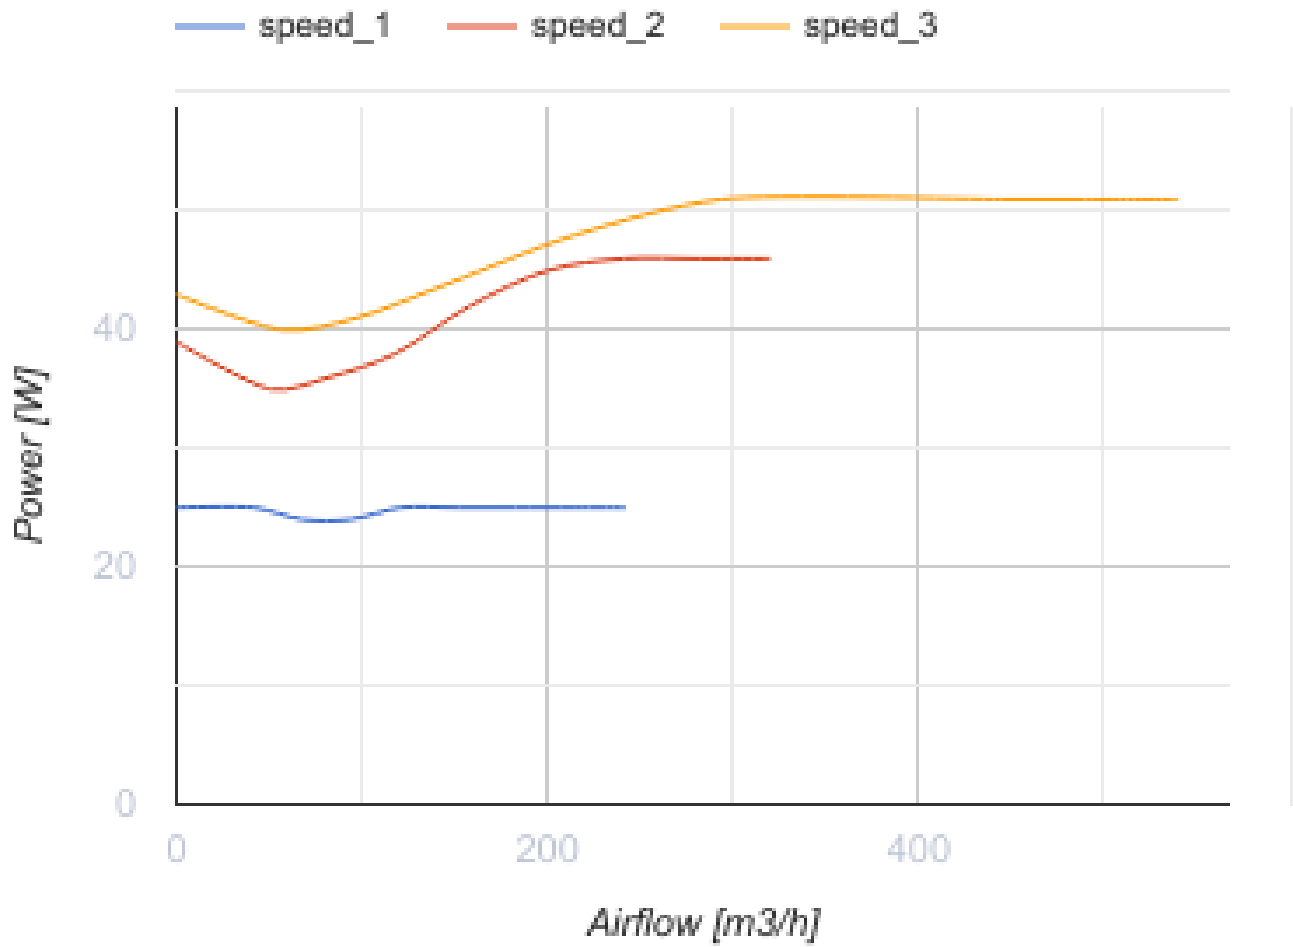

inWave 150/160 US

Канальные вентиляторы смешанного типа в шумоизолированном корпусе

- Максимальный расход воздуха: 540
- Уровень звукового давления LpA на расстоянии 3 м: 33
- Шумоизоляция
- Тип двигателя: АС
- Управление: Переключатель скорости
- Тип крыльчатки: Смешанный
- Материал корпуса: Пластик

	Единица измерения	inWave 150/160 US		
Размер подключаемого воздуховода	мм	160/150		
Скорость	-	3		
Фазность	-	1		
Минимальное напряжение питания	В	230		
Максимальное напряжение питания	В	230		
Частота сети питания	Гц	50		
Номинальная мощность	Вт	25	46	51
Максимальный ток	А	0.2	0.21	0.24
Максимальный расход воздуха	м ³ /час	242	320	540
Скорость вращения	-	1982	2374	2738
Уровень звукового давления LpA на расстоянии 3 м	дБ(А)	20	26	33
Вес	кг	5		
Максимальная температура перемещаемого воздуха	°C	55		
Минимальная температура перемещаемого воздуха	°C	-25		
Минимальная температура окружающего воздуха	°C	1		
Максимальная температура окружающего воздуха	°C	40		
Класс защиты	-	IPX4		
Класс защиты привода	-	IP20		