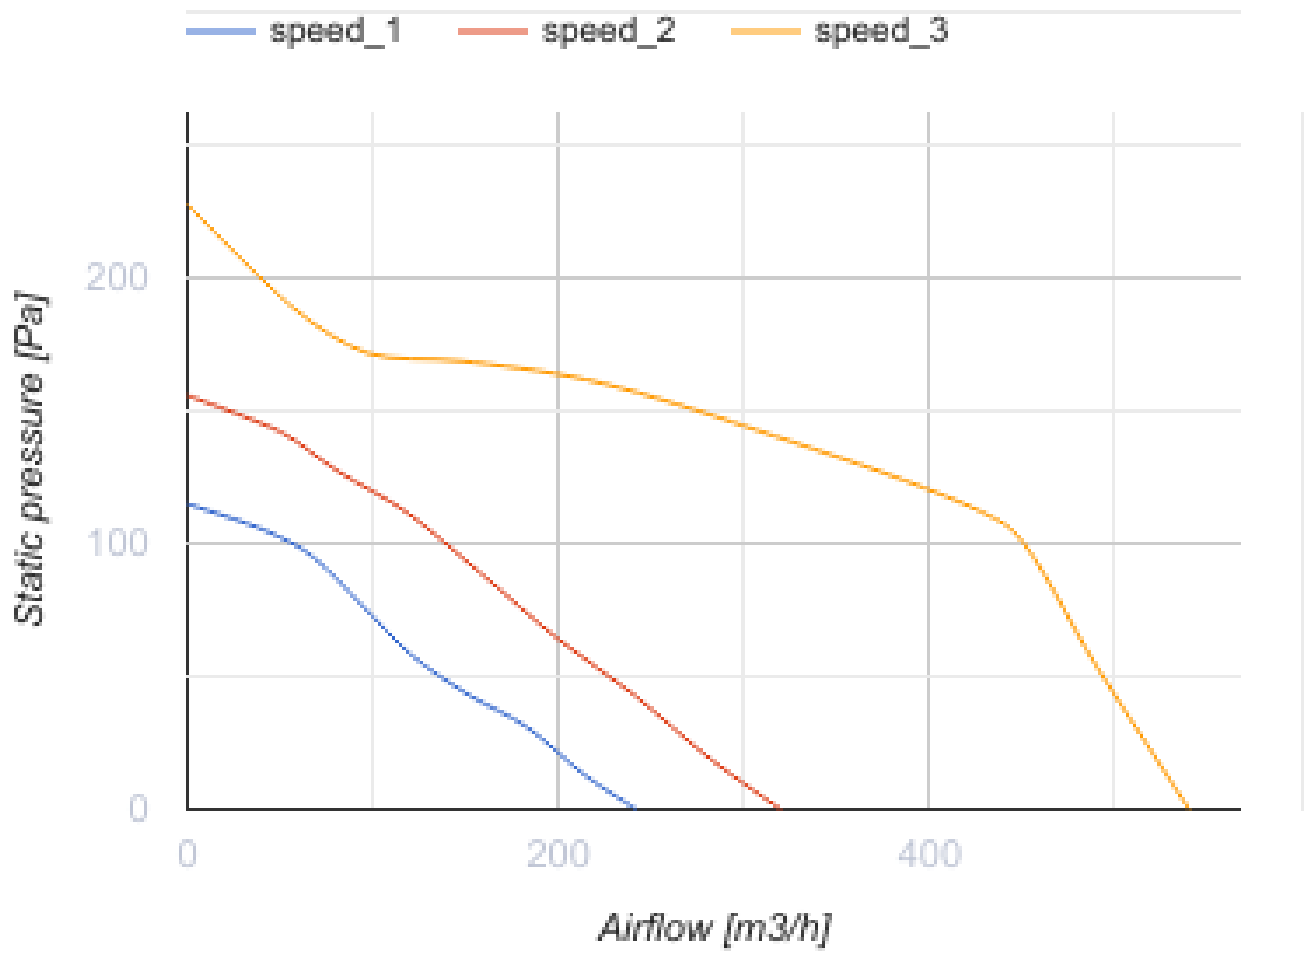

inWave 150/160 US

Канальные вентиляторы смешанного типа в шумоизолированном корпусе

- Максимальный расход воздуха: 540
- Уровень звукового давления LpA на расстоянии 3 м: 33
- Шумоизоляция
- Тип двигателя: АС
- Управление: Переключатель скорости
- Тип крыльчатки: Смешанный
- Материал корпуса: Пластик

	Единица измерения	inWave 150/160 US		
Размер подключаемого воздуховода	мм	160/150		
Скорость	-	3		
Фазность	-	1		
Минимальное напряжение питания	В	230		
Максимальное напряжение питания	В	230		
Частота сети питания	Гц	50		
Номинальная мощность	Вт	25	46	51
Максимальный ток	А	0.2	0.21	0.24
Максимальный расход воздуха	м ³ /час	242	320	540
Скорость вращения	-	1982	2374	2738
Уровень звукового давления LpA на расстоянии 3 м	дБ(А)	20	26	33
Вес	кг	5		
Максимальная температура перемещаемого воздуха	°C	55		
Минимальная температура перемещаемого воздуха	°C	-25		
Минимальная температура окружающего воздуха	°C	1		
Максимальная температура окружающего воздуха	°C	40		
Класс защиты	-	IPX4		
Класс защиты привода	-	IP20		