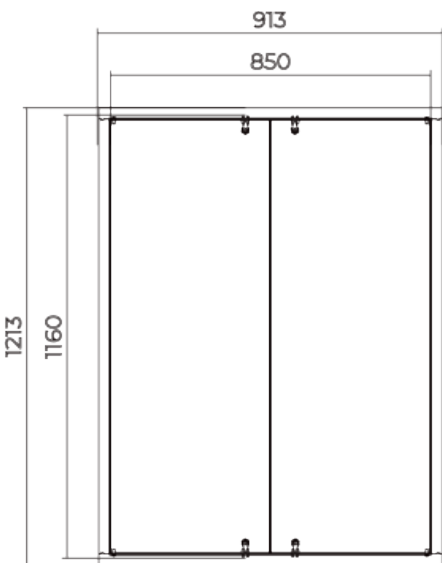

## Размеры

**РЕВИЗИОННЫЕ ДВЕРЦЫ**  
RTMS2 850x1160