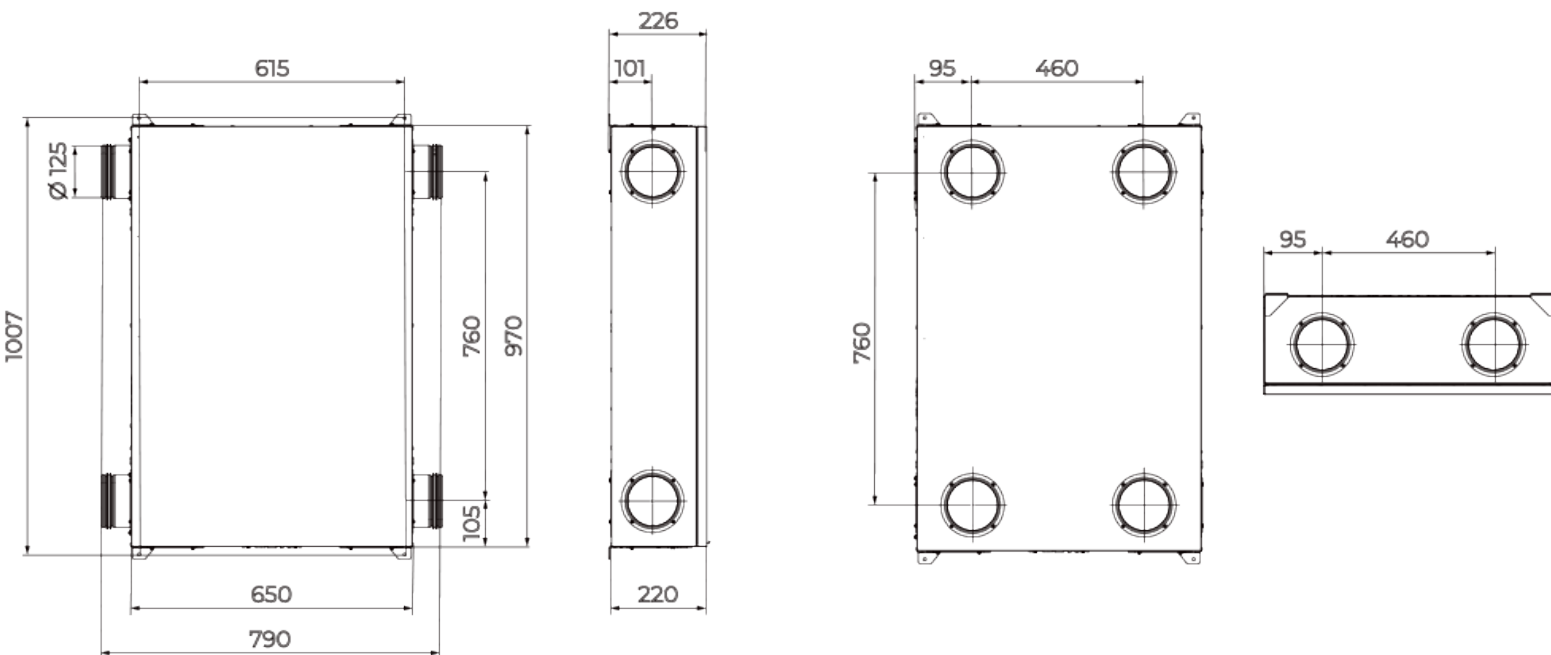

## Размеры

**РЕВИЗИОННЫЕ ДВЕРЦЫ**  
RTMS2 850x1160