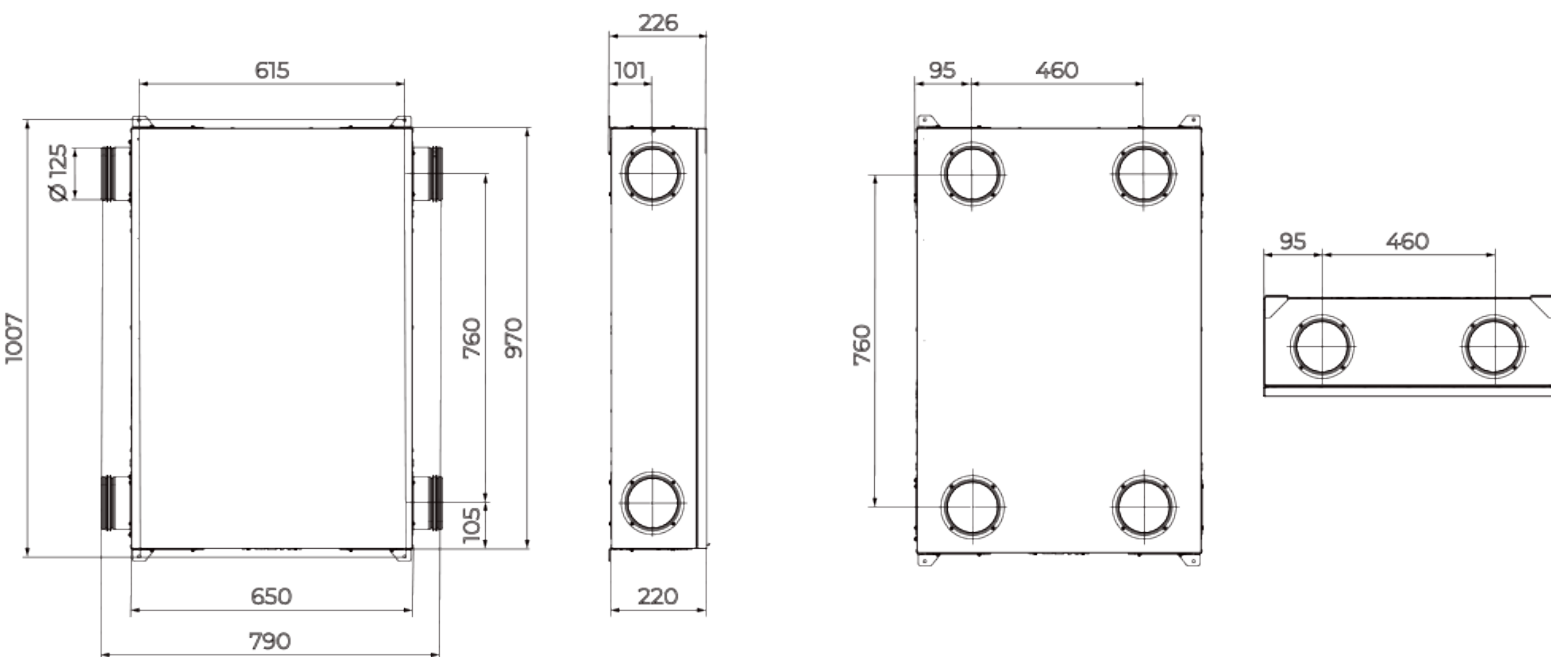

Размеры

РЕВИЗИОННЫЕ ДВЕРЦЫ
RTMS2 850x1160