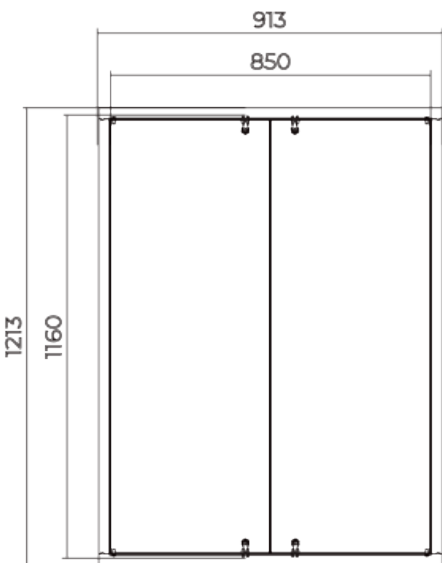

Размеры

РЕВИЗИОННЫЕ ДВЕРЦЫ
RTMS2 850x1160