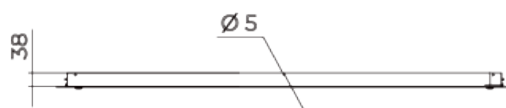

Размеры

РЕВИЗИОННЫЕ ДВЕРЦЫ
RTMS2 850x1160