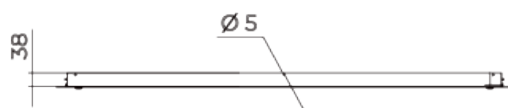

Размеры

РЕВИЗИОННЫЕ ДВЕРЦЫ
RTMS2 850x1160