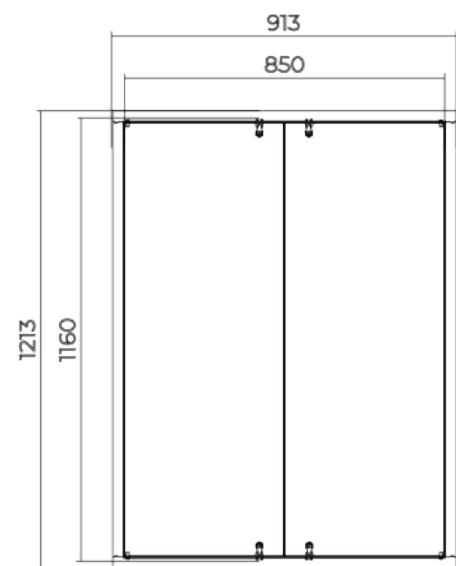

Размеры

РЕВИЗИОННЫЕ ДВЕРЦЫ
RTMS2 850x1160