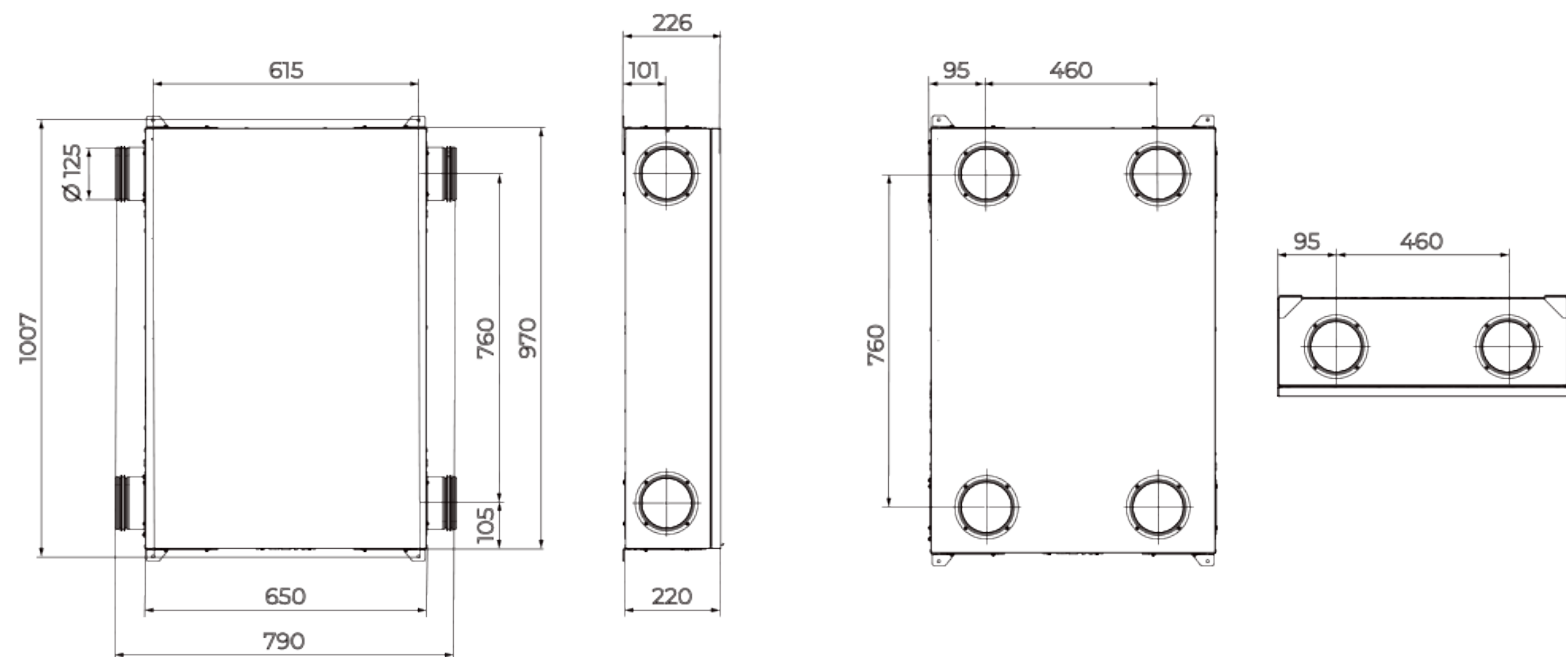

Размеры

РЕВИЗИОННЫЕ ДВЕРЦЫ
RTMS2 850x1160