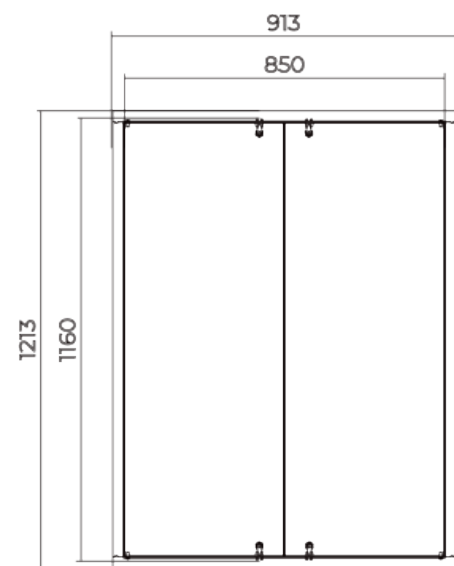

Размеры

РЕВИЗИОННЫЕ ДВЕРЦЫ
RTMS2 850x1160