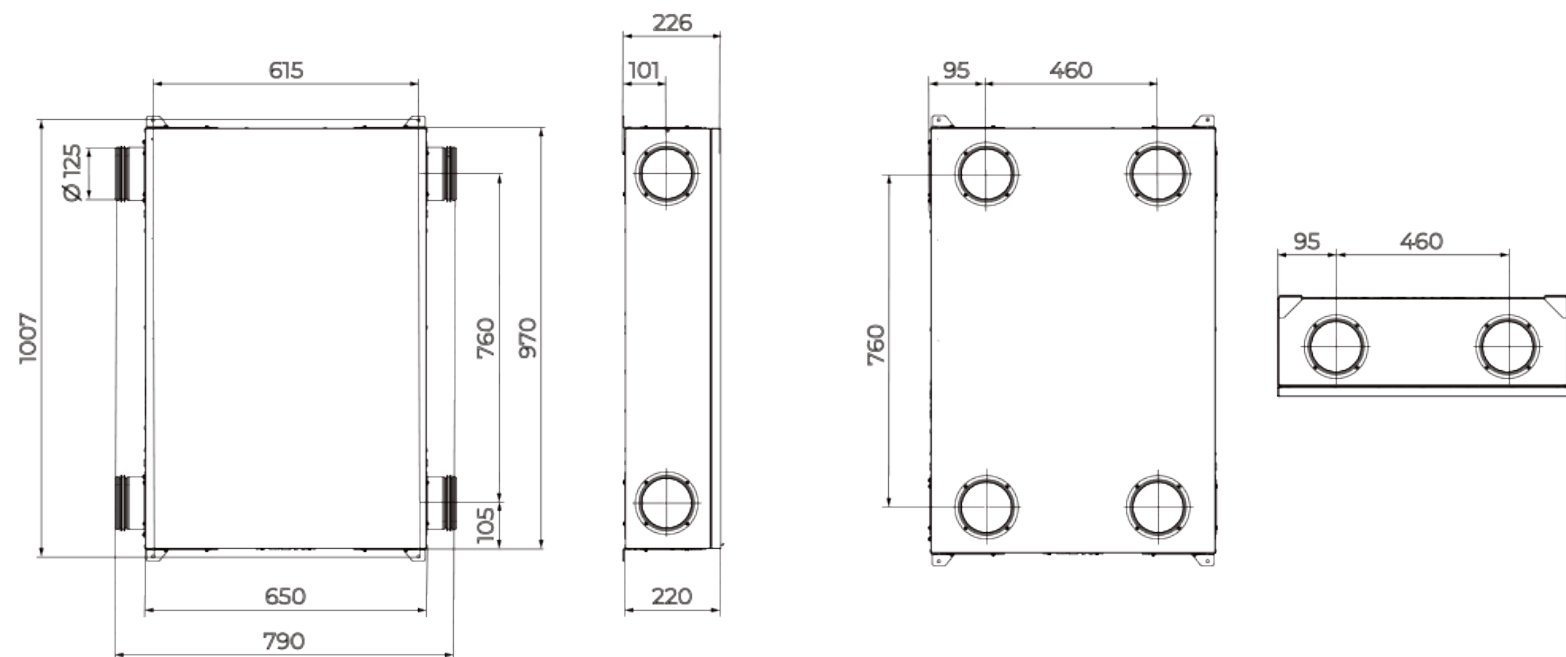

## Размеры

**РЕВИЗИОННЫЕ ДВЕРЦЫ**  
RTMS2 850x1160