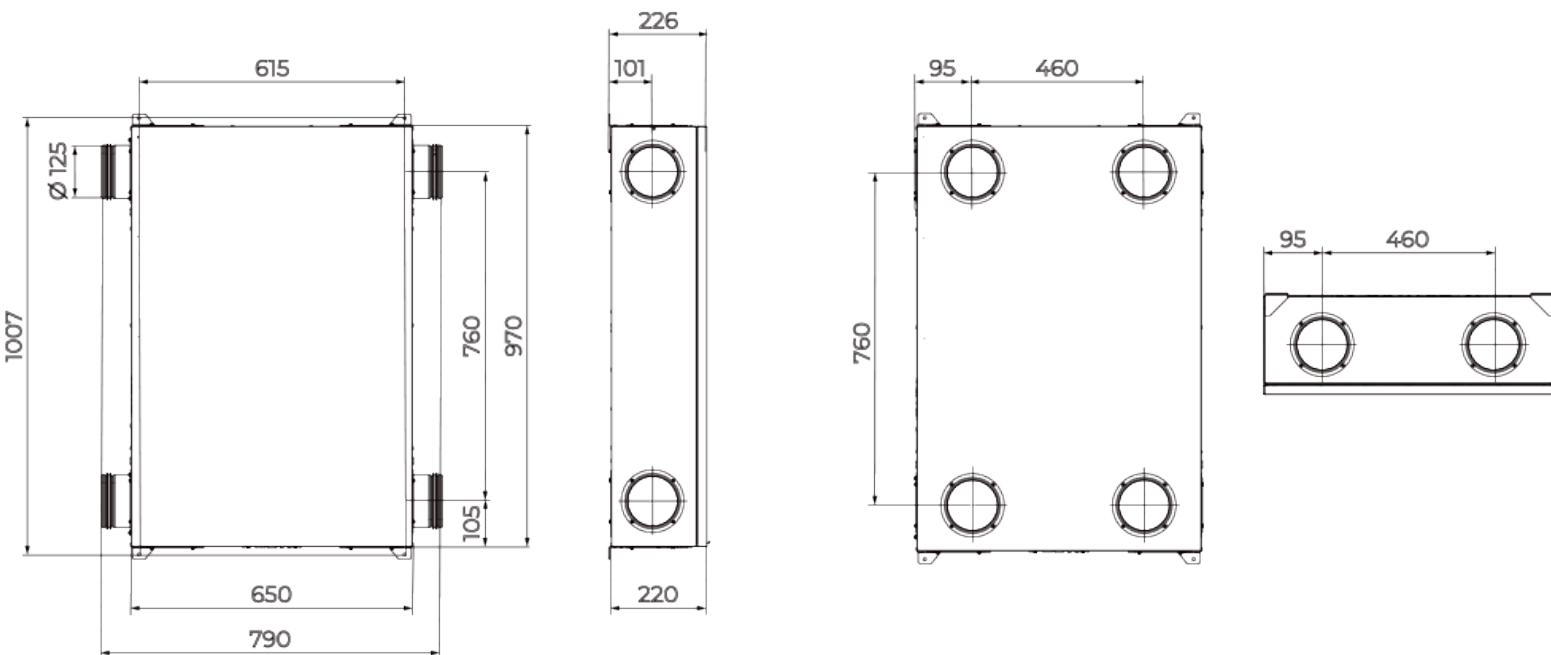

Размеры

РЕВИЗИОННЫЕ ДВЕРЦЫ
RTMS2 850x1160