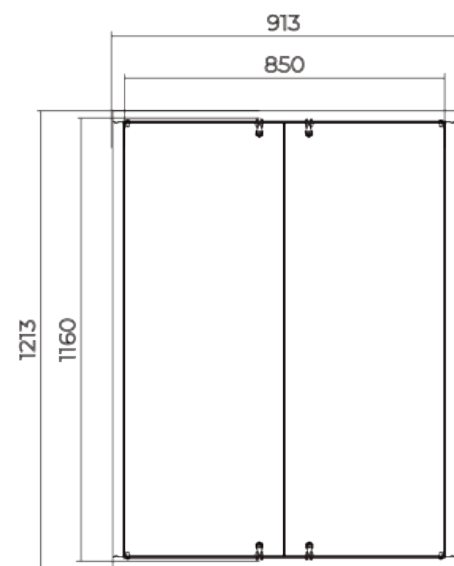

## Размеры

**РЕВИЗИОННЫЕ ДВЕРЦЫ**  
RTMS2 850x1160