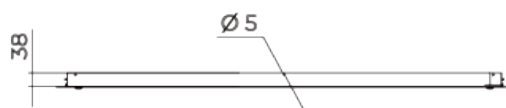

## Размеры

**РЕВИЗИОННЫЕ ДВЕРЦЫ**  
RTMS2 850x1160