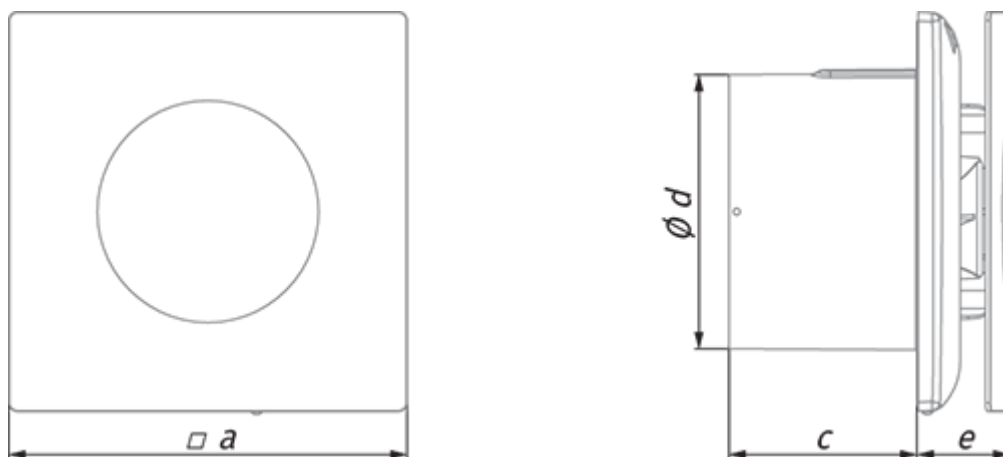

	Единица измерения	Hi-Fi 100 (220-240V/60Hz) TR
Размер подключаемого воздуховода	мм	100
Скорость	-	1
Минимальное напряжение питания	В	220
Максимальное напряжение питания	В	240
Частота сети питания	Гц	60
Максимальный ток	А	
Вес	кг	0.51
Минимальная температура окружающего воздуха	°С	1
Максимальная температура окружающего воздуха	°С	40
Класс защиты	-	IP44

Размеры

a	c	Ø d	e
180	79	99	38

Аксессуары

Тиристорные регуляторы скорости

Наименование	Фото	Описание
CDT E1.8		Регулятор скорости тиристорный