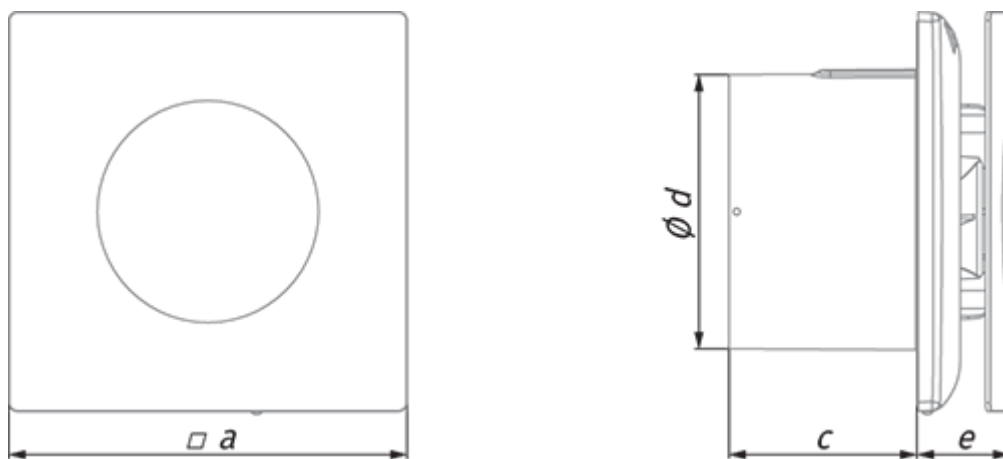

	Единица измерения	Hi-Fi 100 (220-240V/60Hz) TR
Размер подключаемого воздуховода	мм	100
Скорость	-	1
Минимальное напряжение питания	В	220
Максимальное напряжение питания	В	240
Частота сети питания	Гц	60
Максимальный ток	А	
Вес	кг	0.51
Минимальная температура окружающего воздуха	°С	1
Максимальная температура окружающего воздуха	°С	40
Класс защиты	-	IP44

Размеры

a	c	Ø d	e
180	79	99	38

Аксессуары

Другие аксессуары

Наименование	Фото	Описание
CDT E1.8		Регулятор скорости тиристорный