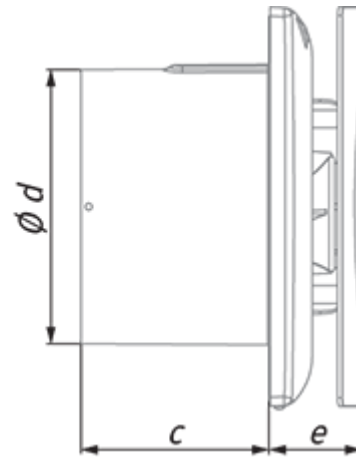

	Единица измерения	Hi-Fi 100 (220-240V/60Hz) TR
Размер подключаемого воздуховода	мм	100
Скорость	-	1
Минимальное напряжение питания	В	220
Максимальное напряжение питания	В	240
Частота сети питания	Гц	60
Максимальный ток	А	
Вес	кг	0.51
Минимальная температура окружающего воздуха	°C	1
Максимальная температура окружающего воздуха	°C	40
Класс защиты	-	IP44

Размеры

a	c	Ø d	e
180	79	99	38

Аксессуары

Другие аксессуары

Наименование	Фото	Описание
CDT E1.8		Регулятор скорости тиристорный