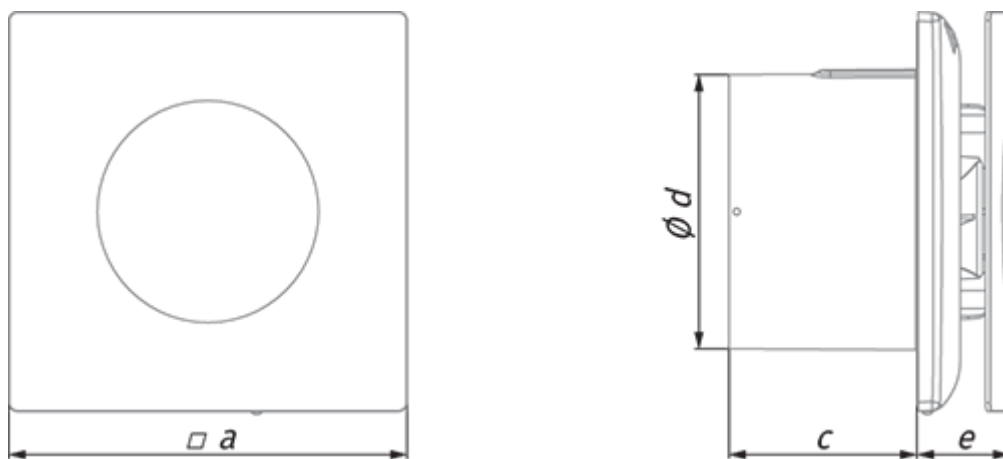

	Единица измерения	Hi-Fi 100 (220-240V/60Hz) TR
Размер подключаемого воздуховода	мм	100
Скорость	-	1
Минимальное напряжение питания	В	220
Максимальное напряжение питания	В	240
Частота сети питания	Гц	60
Максимальный ток	А	
Вес	кг	0.51
Минимальная температура окружающего воздуха	°C	1
Максимальная температура окружающего воздуха	°C	40
Класс защиты	-	IP44

Размеры

a	c	Ø d	e
180	79	99	38

Аксессуары

Тиристорные регуляторы скорости

Наименование	Фото	Описание
CDT E1.8		Регулятор скорости тиристорный