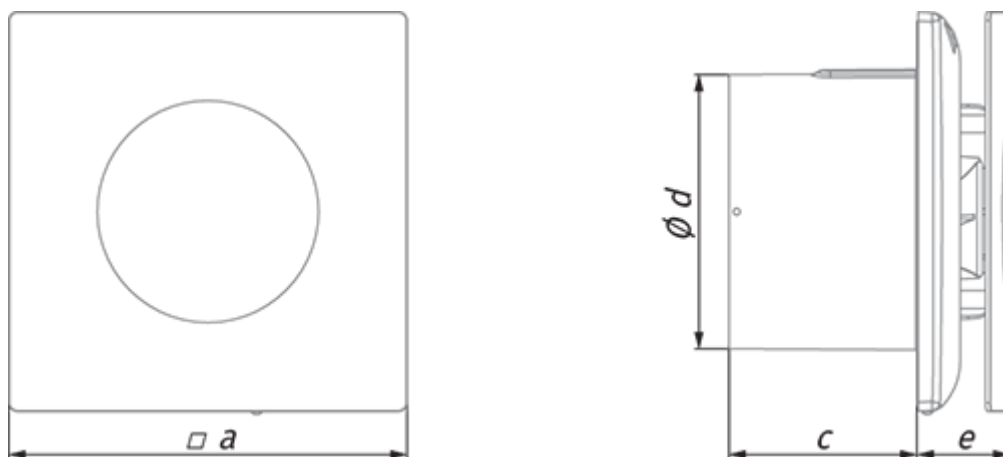

Размеры

a	c	Ø d	e
180	79	99	38

Аксессуары

Другие аксессуары

Наименование	Фото	Описание
CDT E1.8		Регулятор скорости тиристорный