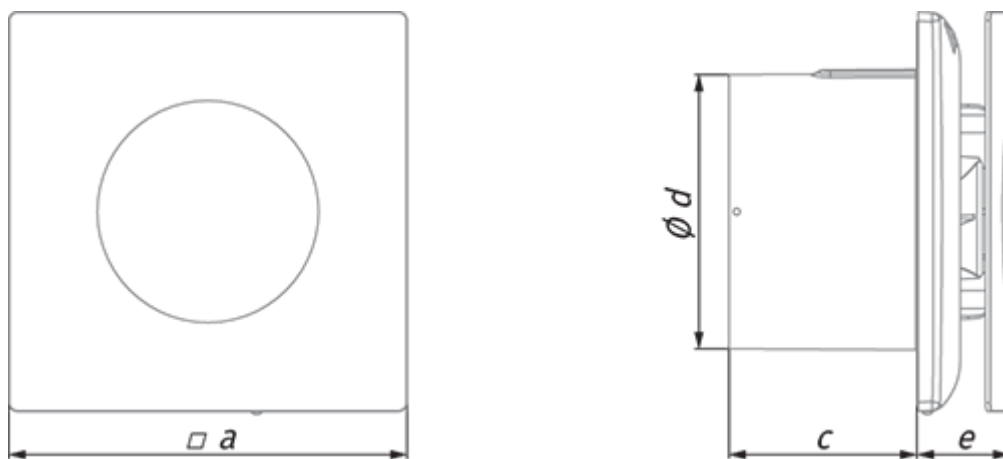

	Единица измерения	Hi-Fi 100 (220-240V/60Hz) ST
Размер подключаемого воздуховода	мм	100
Скорость	-	1
Минимальное напряжение питания	В	220
Максимальное напряжение питания	В	240
Частота сети питания	Гц	60
Максимальный ток	А	
Вес	кг	0.51
Минимальная температура окружающего воздуха	°C	1
Максимальная температура окружающего воздуха	°C	40
Класс защиты	-	IP44

Размеры

a	c	Ø d	e
180	79	99	38

Аксессуары

Тиристорные регуляторы скорости

Наименование	Фото	Описание
CDT E1.8		Регулятор скорости тиристорный