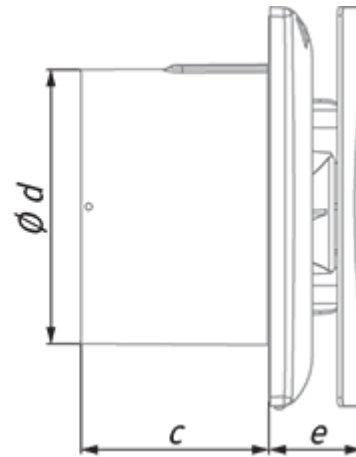

	Единица измерения	Hi-Fi 100 (220-240V/60Hz) ST
Размер подключаемого воздуховода	мм	100
Скорость	-	1
Минимальное напряжение питания	В	220
Максимальное напряжение питания	В	240
Частота сети питания	Гц	60
Максимальный ток	А	
Вес	кг	0.51
Минимальная температура окружающего воздуха	°C	1
Максимальная температура окружающего воздуха	°C	40
Класс защиты	-	IP44

Размеры

a	c	Ø d	e
180	79	99	38

Аксессуары

Другие аксессуары

Наименование	Фото	Описание
CDT E1.8		Регулятор скорости тиристорный