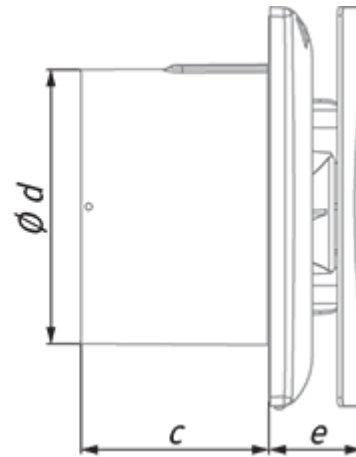

	Единица измерения	Hi-Fi 100 (220-240V/60Hz) ST
Размер подключаемого воздуховода	мм	100
Скорость	-	1
Минимальное напряжение питания	В	220
Максимальное напряжение питания	В	240
Частота сети питания	Гц	60
Максимальный ток	А	
Вес	кг	0.51
Минимальная температура окружающего воздуха	°С	1
Максимальная температура окружающего воздуха	°С	40
Класс защиты	-	IP44

## Размеры

a	c	Ø d	e
180	79	99	38