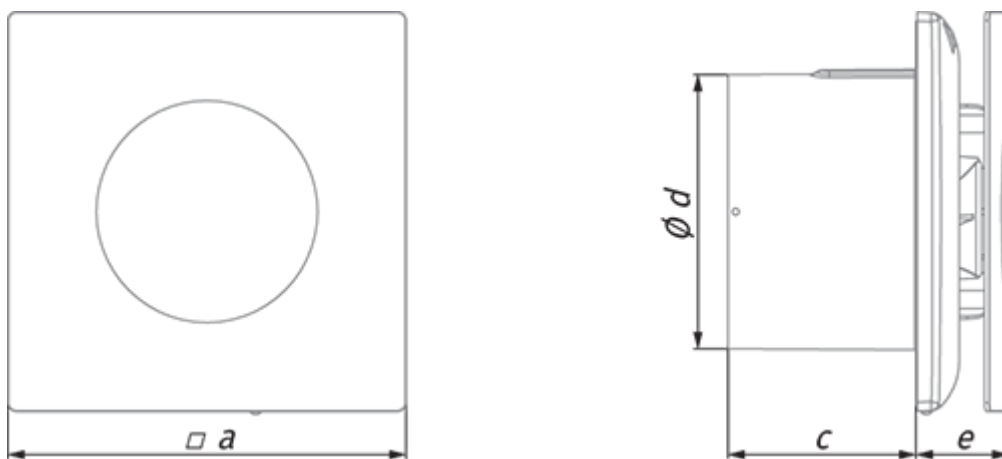

	Единица измерения	Hi-Fi 100 (220-240V/60Hz) SH
Размер подключаемого воздуховода	мм	100
Скорость	-	1
Минимальное напряжение питания	В	220
Максимальное напряжение питания	В	240
Частота сети питания	Гц	60
Максимальный ток	А	
Вес	кг	0.51
Минимальная температура окружающего воздуха	°C	1
Максимальная температура окружающего воздуха	°C	40
Класс защиты	-	IP44

## Размеры

a	c	Ø d	e
180	79	99	38