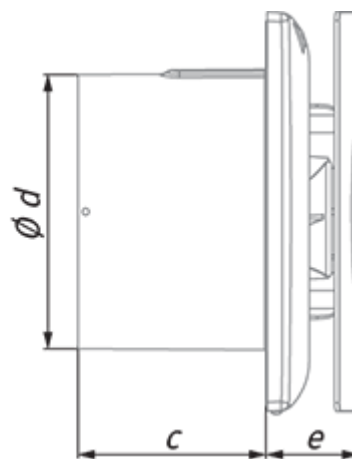

	Единица измерения	Hi-Fi 100 (220-240V/60Hz) SH
Размер подключаемого воздуховода	мм	100
Скорость	-	1
Минимальное напряжение питания	В	220
Максимальное напряжение питания	В	240
Частота сети питания	Гц	60
Максимальный ток	А	
Вес	кг	0.51
Минимальная температура окружающего воздуха	°C	1
Максимальная температура окружающего воздуха	°C	40
Класс защиты	-	IP44

Размеры

a	c	Ø d	e
180	79	99	38

Аксессуары

Другие аксессуары

Наименование	Фото	Описание
CDT E1.8		Регулятор скорости тиристорный