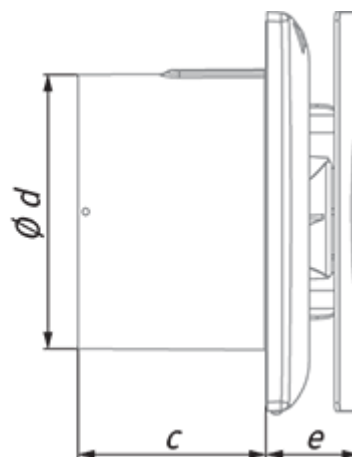

	Единица измерения	Hi-Fi 100 (220-240V/60Hz) SH
Размер подключаемого воздуховода	мм	100
Скорость	-	1
Минимальное напряжение питания	В	220
Максимальное напряжение питания	В	240
Частота сети питания	Гц	60
Максимальный ток	А	
Вес	кг	0.51
Минимальная температура окружающего воздуха	°C	1
Максимальная температура окружающего воздуха	°C	40
Класс защиты	-	IP44

## Размеры

a	c	Ø d	e
180	79	99	38