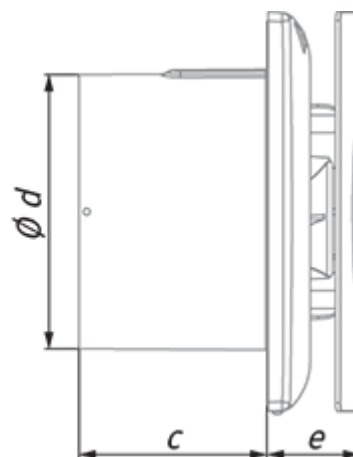

	Единица измерения	Hi-Fi 100 (220-240V/60Hz) H
Размер подключаемого воздуховода	мм	100
Скорость	-	1
Минимальное напряжение питания	В	220
Максимальное напряжение питания	В	240
Частота сети питания	Гц	60
Максимальный ток	А	
Вес	кг	0.51
Минимальная температура окружающего воздуха	°C	1
Максимальная температура окружающего воздуха	°C	40
Класс защиты	-	IP44

## Размеры

a	c	Ø d	e
180	79	99	38