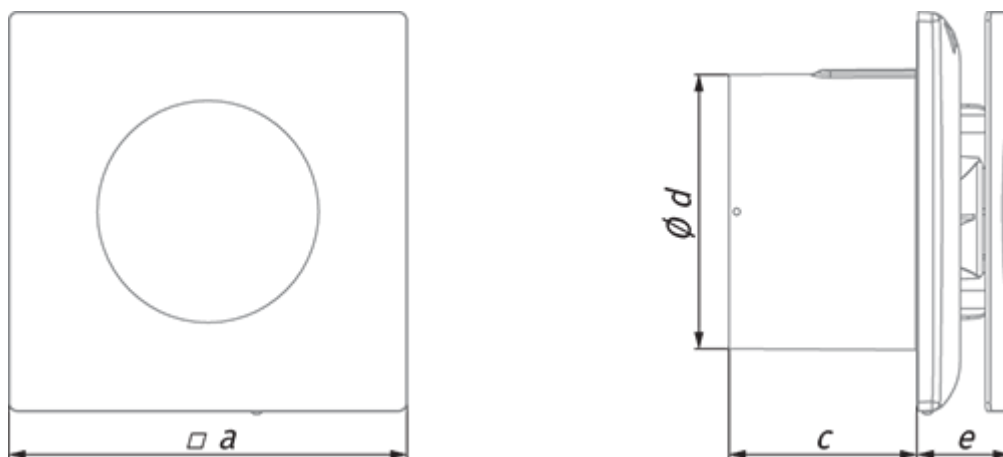

	Единица измерения	Hi-Fi 100 (220-240V/60Hz) H
Размер подключаемого воздуховода	мм	100
Скорость	-	1
Минимальное напряжение питания	В	220
Максимальное напряжение питания	В	240
Частота сети питания	Гц	60
Максимальный ток	А	
Вес	кг	0.51
Минимальная температура окружающего воздуха	°C	1
Максимальная температура окружающего воздуха	°C	40
Класс защиты	-	IP44

Размеры

a	c	Ø d	e
180	79	99	38

Аксессуары

Тиристорные регуляторы скорости

Наименование	Фото	Описание
CDT E1.8		Регулятор скорости тиристорный