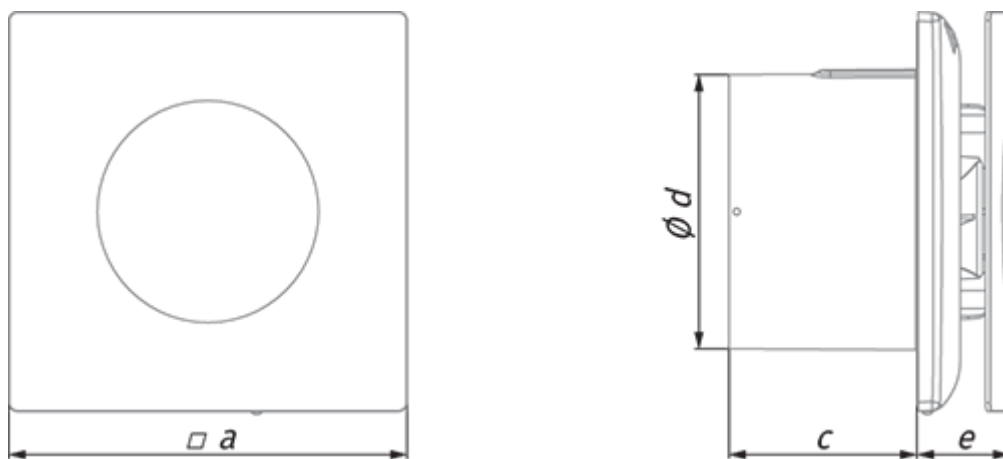

	Единица измерения	Hi-Fi 100 (220-240V/60Hz) H
Размер подключаемого воздуховода	мм	100
Скорость	-	1
Минимальное напряжение питания	В	220
Максимальное напряжение питания	В	240
Частота сети питания	Гц	60
Максимальный ток	А	
Вес	кг	0.51
Минимальная температура окружающего воздуха	°С	1
Максимальная температура окружающего воздуха	°С	40
Класс защиты	-	IP44

Размеры

a	c	Ø d	e
180	79	99	38

Аксессуары

Тиристорные регуляторы скорости

Наименование	Фото	Описание
CDT E1.8		Регулятор скорости тиристорный