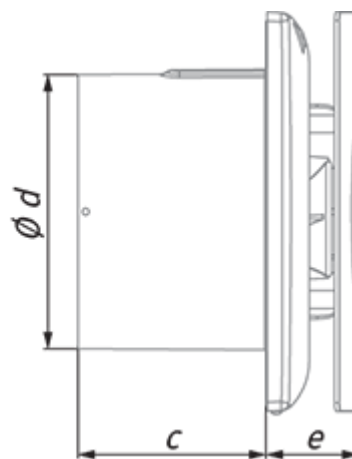

Hi-Fi 100 (220-240V/60Hz)

Осевой вентилятор с низким уровнем шума и энергопотреблением для вытяжной вентиляции

- Материал корпуса: Пластик
- Защита от обратной тяги: Обратный клапан

	Единица измерения	Hi-Fi 100 (220-240V/60Hz)
Размер подключаемого воздуховода	мм	100
Скорость	-	1
Минимальное напряжение питания	В	220
Максимальное напряжение питания	В	240
Частота сети питания	Гц	60
Максимальный ток	А	
Вес	кг	0.51
Минимальная температура окружающего воздуха	°C	1
Максимальная температура окружающего воздуха	°C	40
Класс защиты	-	IP44

Размеры

a	c	Ø d	e
180	79	99	38

Аксессуары

Другие аксессуары

Наименование	Фото	Описание
CDT E1.8		Регулятор скорости тиристорный