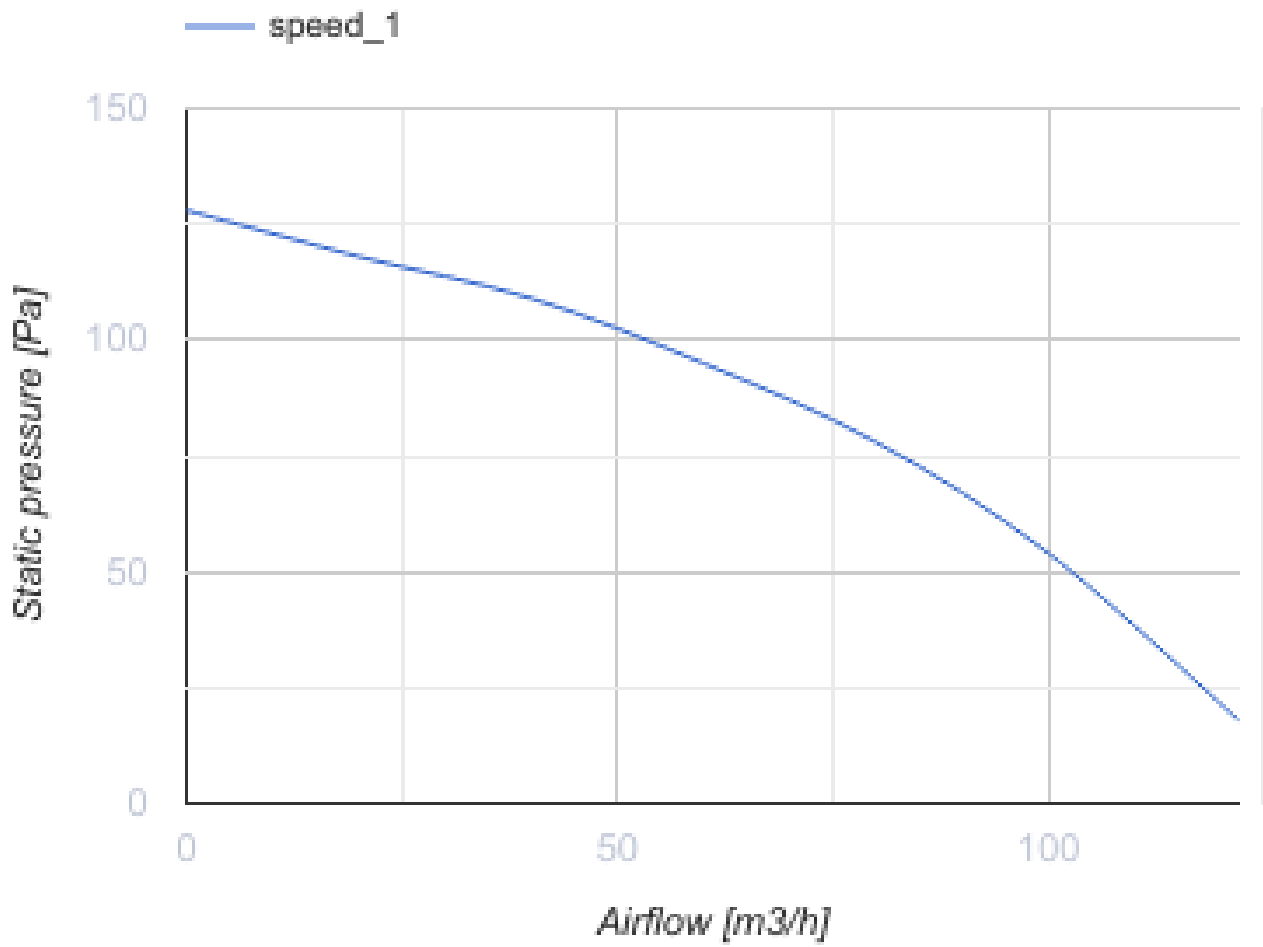

## Force Max 100 T

Центробежный вентилятор

- Максимальный расход воздуха: 122
- Уровень звукового давления LpA на расстоянии 3 м: 38
- Тип двигателя: АС
- Таймер: Таймер выключения

|  | Единица измерения   | Force Max 100 T |
|--|---------------------|-----------------|
| Размер подключаемого воздуховода                 | мм                  | 100             |
| Скорость   | -                   | 1               |
| Минимальное напряжение питания                   | В                   | 220             |
| Максимальное напряжение питания                  | В                   | 240             |
| Частота сети питания                             | Гц                  | 50              |
| Номинальная мощность                             | Вт                  | 29              |
| Максимальный ток                                 | А                   |                 |
| Максимальный расход воздуха                      | м <sup>3</sup> /час | 122             |
| Уровень звукового давления LpA на расстоянии 3 м | дБ(А)               | 38              |
| Вес  | кг                  | 1.3             |
| Минимальная температура окружающего воздуха      | °С                  | 0               |
| Максимальная температура окружающего воздуха     | °С                  | 45              |
| Класс защиты                                     | -                   | IP2X            |

### Размеры

| a   | b   | c   | Ø D | e  | f  | g  |
|-----|-----|-----|-----|----|----|----|
| 180 | 195 | 132 | 98  | 26 | 73 | 59 |