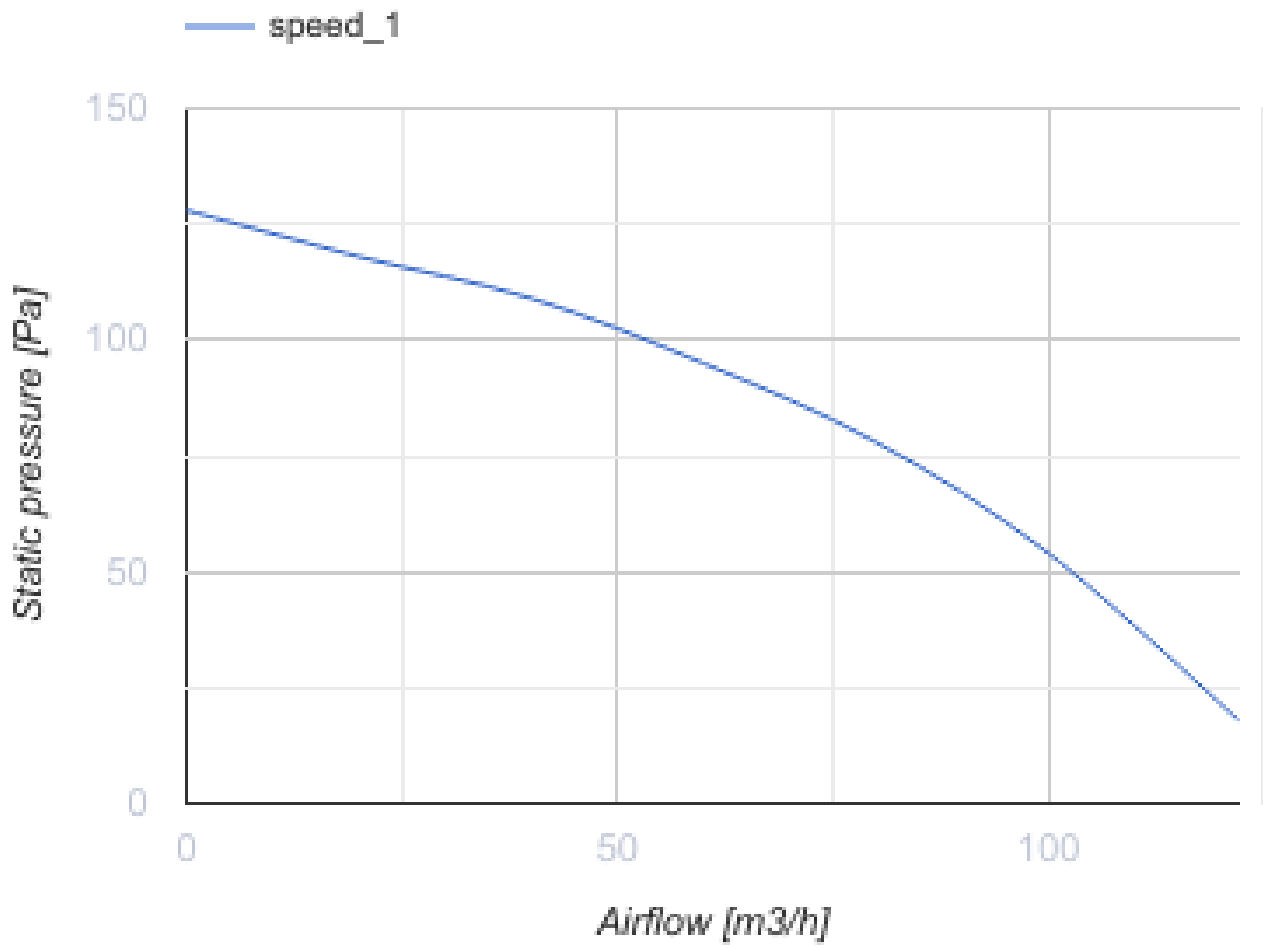

## Force Max 100 T

Центробежный вентилятор

- Максимальный расход воздуха: 122
- Уровень звукового давления LpA на расстоянии 3 м: 38
- Тип двигателя: AC
- Таймер: Таймер выключения

	Единица измерения	Force Max 100 T
Размер подключаемого воздуховода	мм	100
Скорость	-	1
Минимальное напряжение питания	В	220
Максимальное напряжение питания	В	240
Частота сети питания	Гц	50
Номинальная мощность	Вт	29
Максимальный ток	А	
Максимальный расход воздуха	м <sup>3</sup> /час	122
Уровень звукового давления LpA на расстоянии 3 м	дБ(А)	38
Вес	кг	1.3
Минимальная температура окружающего воздуха	°С	0
Максимальная температура окружающего воздуха	°С	45
Класс защиты	-	IP2X

### Размеры

a	b	c	Ø D	e	f	g
180	195	132	98	26	73	59