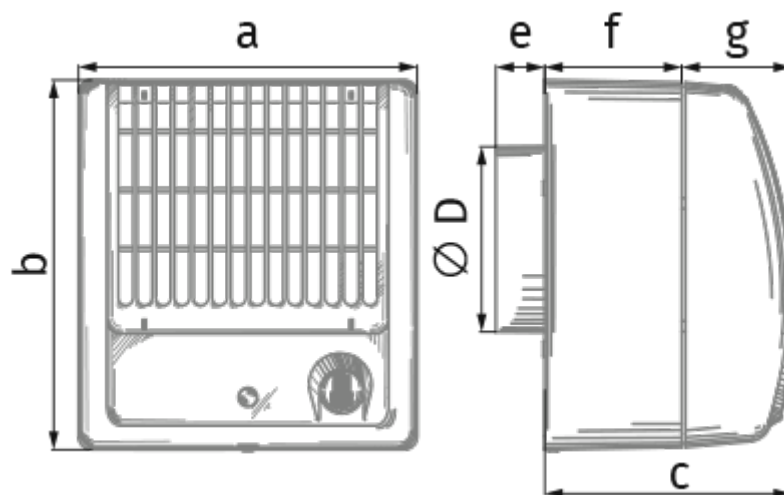

## Force Max 100 T

Центробежный вентилятор

- Максимальный расход воздуха: 122
- Уровень звукового давления LpA на расстоянии 3 м: 38
- Тип двигателя: AC
- Таймер: Таймер выключения

	Единица измерения	Force Max 100 T
Размер подключаемого воздуховода	мм	100
Скорость	-	1
Минимальное напряжение питания	В	220
Максимальное напряжение питания	В	240
Частота сети питания	Гц	50
Номинальная мощность	Вт	29
Максимальный ток	А	
Максимальный расход воздуха	м <sup>3</sup> /час	122
Уровень звукового давления LpA на расстоянии 3 м	дБ(А)	38
Вес	кг	1.3
Минимальная температура окружающего воздуха	°С	0
Максимальная температура окружающего воздуха	°С	45
Класс защиты	-	IP2X

### Размеры

a	b	c	Ø D	e	f	g
180	195	132	98	26	73	59