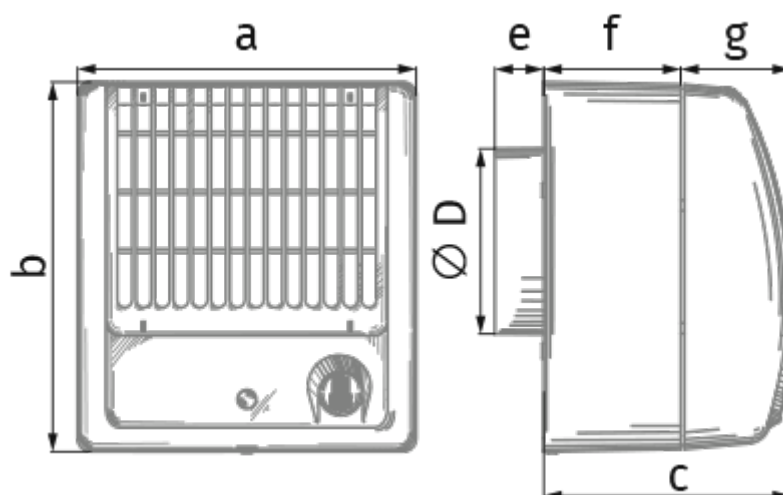

## Force Max 100 T

Центробежный вентилятор

- Максимальный расход воздуха: 122
- Уровень звукового давления LpA на расстоянии 3 м: 38
- Тип двигателя: АС
- Таймер: Таймер выключения

|  | Единица измерения   | Force Max 100 T |
|--|---------------------|-----------------|
| Размер подключаемого воздуховода                 | мм                  | 100             |
| Скорость   | -                   | 1               |
| Минимальное напряжение питания                   | В                   | 220             |
| Максимальное напряжение питания                  | В                   | 240             |
| Частота сети питания                             | Гц                  | 50              |
| Номинальная мощность                             | Вт                  | 29              |
| Максимальный ток                                 | А                   |                 |
| Максимальный расход воздуха                      | м <sup>3</sup> /час | 122             |
| Уровень звукового давления LpA на расстоянии 3 м | дБ(А)               | 38              |
| Вес  | кг                  | 1.3             |
| Минимальная температура окружающего воздуха      | °С                  | 0               |
| Максимальная температура окружающего воздуха     | °С                  | 45              |
| Класс защиты                                     | -                   | IP2X            |

### Размеры

| a   | b   | c   | Ø D | e  | f  | g  |
|-----|-----|-----|-----|----|----|----|
| 180 | 195 | 132 | 98  | 26 | 73 | 59 |