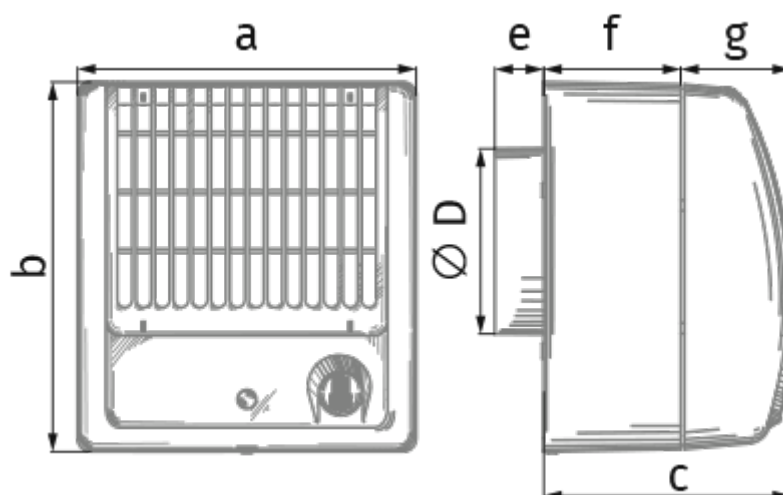

## Force Max 100 T

Центробежный вентилятор

- Максимальный расход воздуха: 122
- Уровень звукового давления LpA на расстоянии 3 м: 38
- Тип двигателя: AC
- Таймер: Таймер выключения

	Единица измерения	Force Max 100 T
Размер подключаемого воздуховода	мм	100
Скорость	-	1
Минимальное напряжение питания	В	220
Максимальное напряжение питания	В	240
Частота сети питания	Гц	50
Номинальная мощность	Вт	29
Максимальный ток	А	
Максимальный расход воздуха	м <sup>3</sup> /час	122
Уровень звукового давления LpA на расстоянии 3 м	дБ(А)	38
Вес	кг	1.3
Минимальная температура окружающего воздуха	°С	0
Максимальная температура окружающего воздуха	°С	45
Класс защиты	-	IP2X

### Размеры

a	b	c	Ø D	e	f	g
180	195	132	98	26	73	59