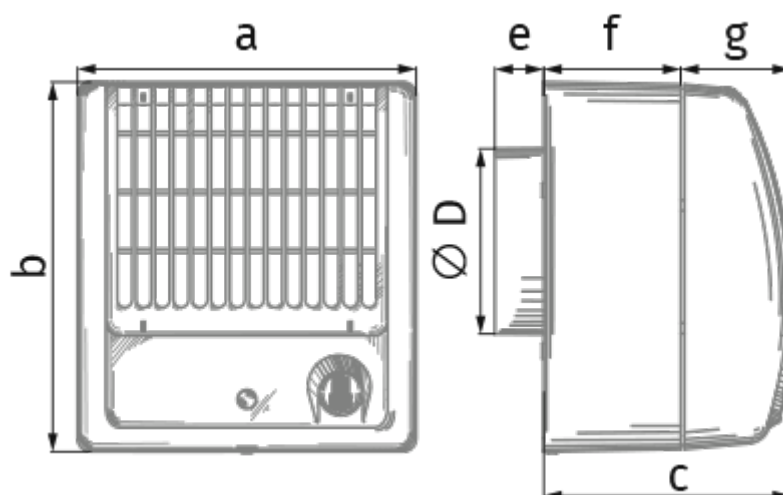

## Force Max 100 T

Центробежный вентилятор

- Максимальный расход воздуха: 122
- Уровень звукового давления LpA на расстоянии 3 м: 38
- Тип двигателя: АС
- Таймер: Таймер выключения

	Единица измерения	Force Max 100 T
Размер подключаемого воздуховода	мм	100
Скорость	-	1
Минимальное напряжение питания	В	220
Максимальное напряжение питания	В	240
Частота сети питания	Гц	50
Номинальная мощность	Вт	29
Максимальный ток	А	
Максимальный расход воздуха	м <sup>3</sup> /час	122
Уровень звукового давления LpA на расстоянии 3 м	дБ(А)	38
Вес	кг	1.3
Минимальная температура окружающего воздуха	°С	0
Максимальная температура окружающего воздуха	°С	45
Класс защиты	-	IP2X

### Размеры

a	b	c	Ø D	e	f	g
180	195	132	98	26	73	59