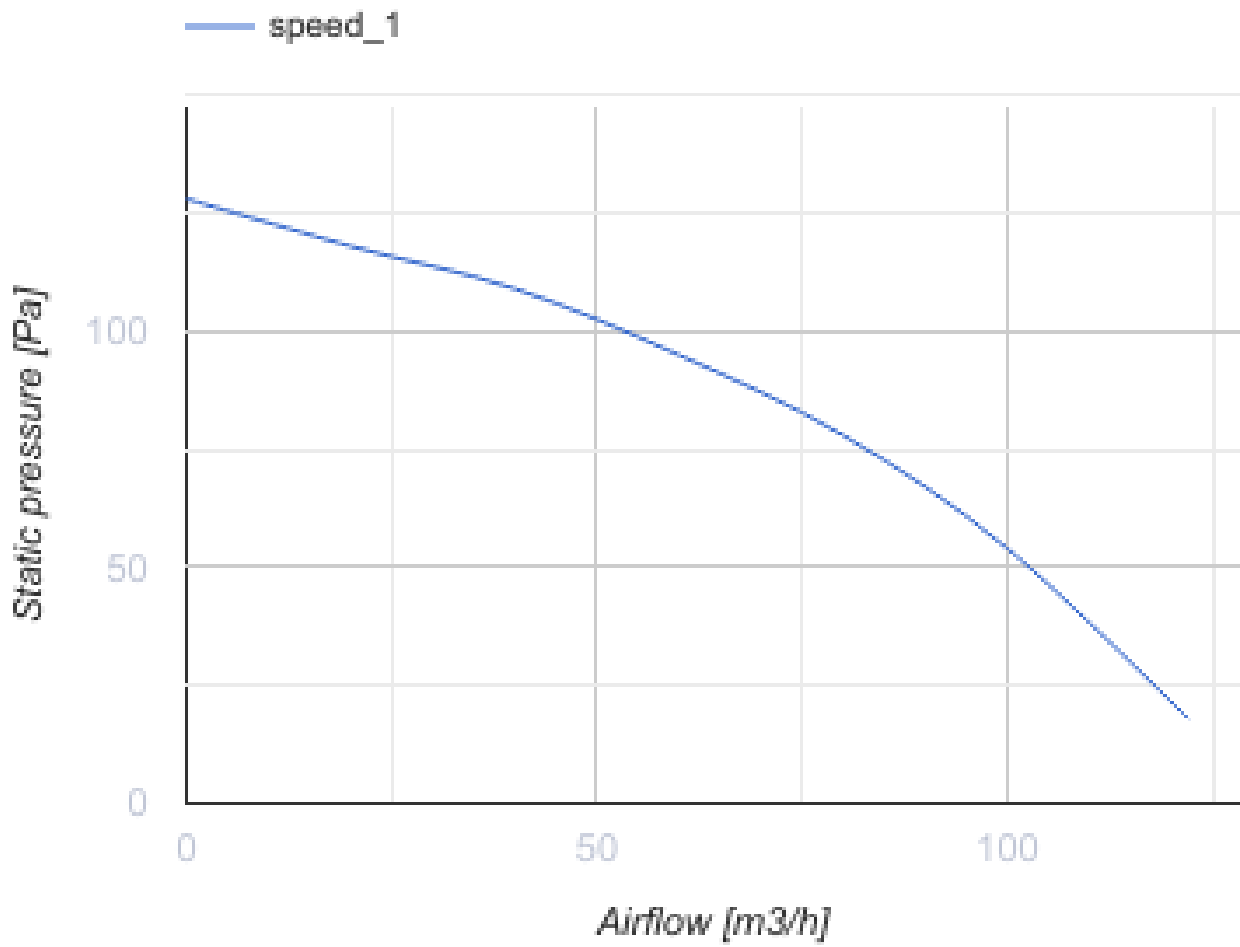

## Force Max 100 T

Центробежный вентилятор

- Максимальный расход воздуха: 122
- Уровень звукового давления LpA на расстоянии 3 м: 38
- Тип двигателя: AC
- Таймер: Таймер выключения

	Единица измерения	Force Max 100 T
Размер подключаемого воздуховода	мм	100
Скорость	-	1
Минимальное напряжение питания	В	220
Максимальное напряжение питания	В	240
Частота сети питания	Гц	50
Номинальная мощность	Вт	29
Максимальный ток	А	
Максимальный расход воздуха	м <sup>3</sup> /час	122
Уровень звукового давления LpA на расстоянии 3 м	дБ(А)	38
Вес	кг	1.3
Минимальная температура окружающего воздуха	°С	0
Максимальная температура окружающего воздуха	°С	45
Класс защиты	-	IP2X

### Размеры

a	b	c	Ø D	e	f	g
180	195	132	98	26	73	59