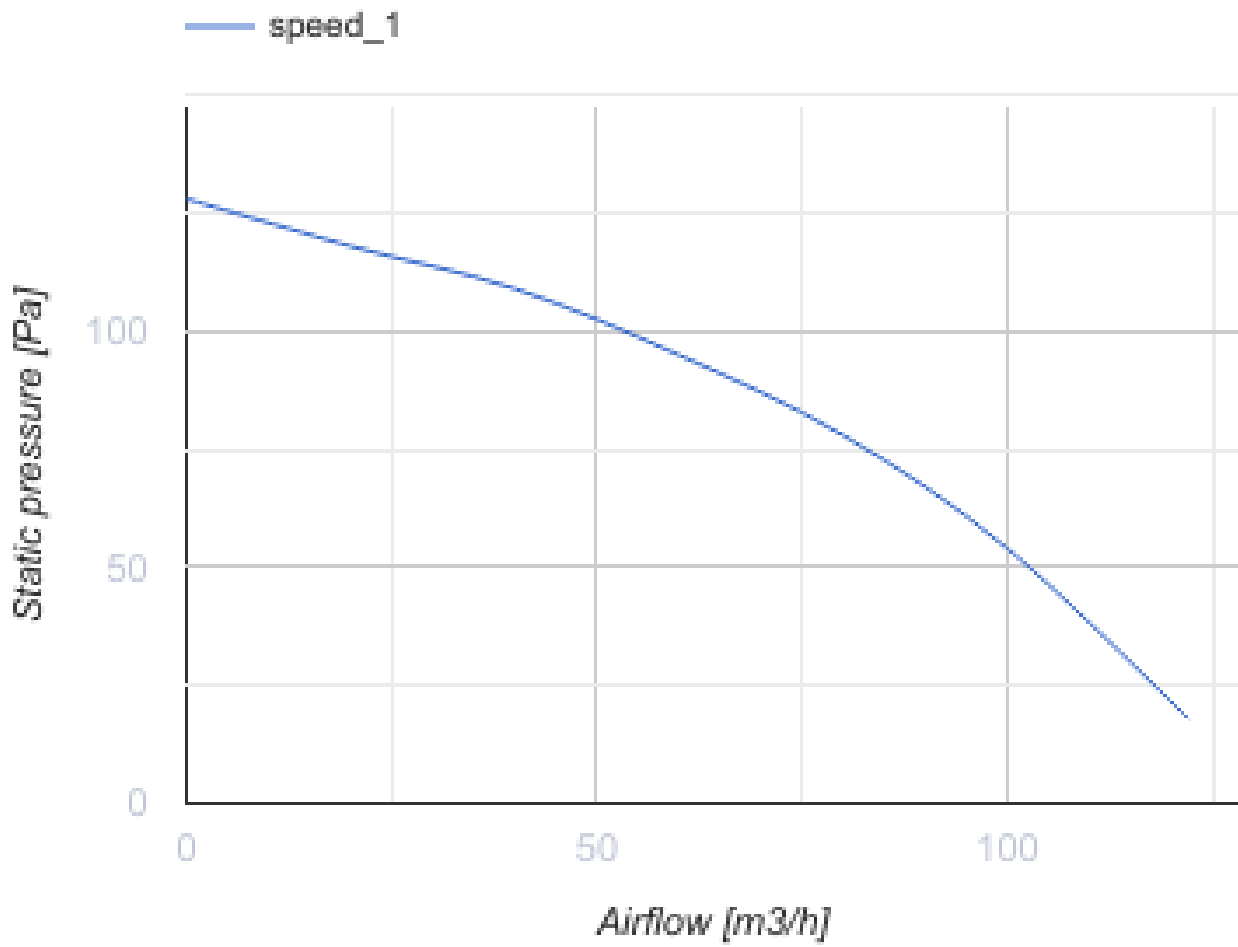

## Force Max 100 T

Центробежный вентилятор

- Максимальный расход воздуха: 122
- Уровень звукового давления LpA на расстоянии 3 м: 38
- Тип двигателя: АС
- Таймер: Таймер выключения

	Единица измерения	Force Max 100 T
Размер подключаемого воздуховода	мм	100
Скорость	-	1
Минимальное напряжение питания	В	220
Максимальное напряжение питания	В	240
Частота сети питания	Гц	50
Номинальная мощность	Вт	29
Максимальный ток	А	
Максимальный расход воздуха	м <sup>3</sup> /час	122
Уровень звукового давления LpA на расстоянии 3 м	дБ(А)	38
Вес	кг	1.3
Минимальная температура окружающего воздуха	°С	0
Максимальная температура окружающего воздуха	°С	45
Класс защиты	-	IP2X

### Размеры

a	b	c	Ø D	e	f	g
180	195	132	98	26	73	59