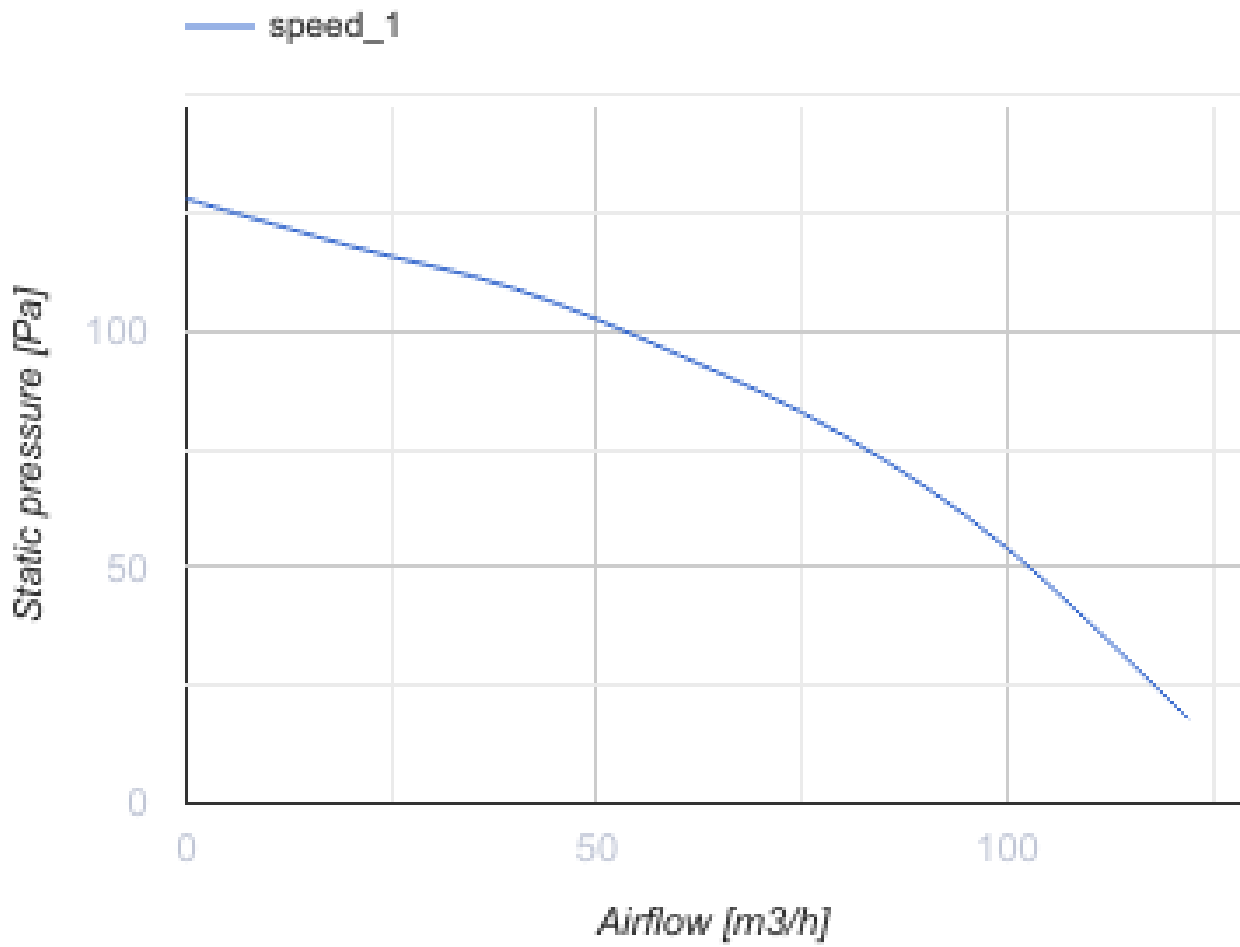

Force Max 100 S

Центробежный вентилятор

- Максимальный расход воздуха: 122
- Уровень звукового давления LpA на расстоянии 3 м: 38
- Тип двигателя: АС
- Шнурковый выключатель

	Единица измерения	Force Max 100 S
Размер подключаемого воздуховода	мм	100
Скорость	-	1
Минимальное напряжение питания	В	220
Максимальное напряжение питания	В	240
Частота сети питания	Гц	50
Номинальная мощность	Вт	29
Максимальный ток	А	
Максимальный расход воздуха	м ³ /час	122
Уровень звукового давления LpA на расстоянии 3 м	дБ(А)	38
Вес	кг	1.3
Минимальная температура окружающего воздуха	°С	0
Максимальная температура окружающего воздуха	°С	45
Класс защиты	-	IP2X

Размеры

a	b	c	Ø D	e	f	g
180	195	132	98	26	73	59

Аксессуары

Другие аксессуары

Наименование	Фото	Описание
CDT E1.8		Регулятор скорости тиристорный