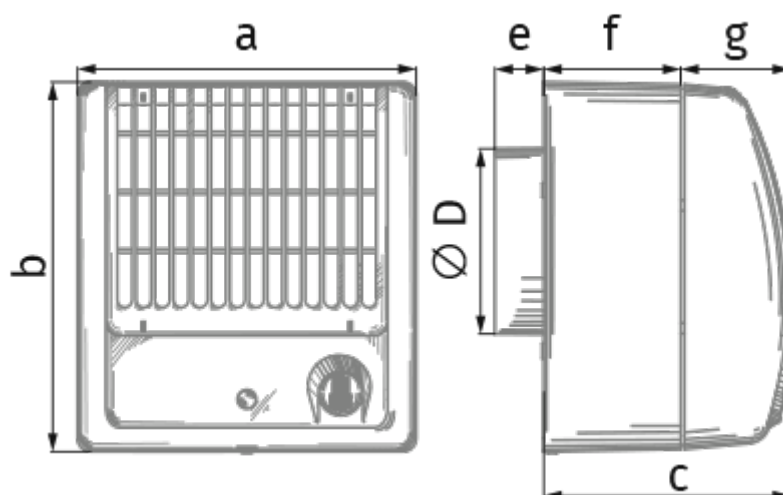

Force Max 100 S

Центробежный вентилятор

- Максимальный расход воздуха: 122
- Уровень звукового давления LpA на расстоянии 3 м: 38
- Тип двигателя: АС
- Шнурковый выключатель

	Единица измерения	Force Max 100 S
Размер подключаемого воздуховода	мм	100
Скорость	-	1
Минимальное напряжение питания	В	220
Максимальное напряжение питания	В	240
Частота сети питания	Гц	50
Номинальная мощность	Вт	29
Максимальный ток	А	
Максимальный расход воздуха	м ³ /час	122
Уровень звукового давления LpA на расстоянии 3 м	дБ(А)	38
Вес	кг	1.3
Минимальная температура окружающего воздуха	°С	0
Максимальная температура окружающего воздуха	°С	45
Класс защиты	-	IP2X

Размеры

a	b	c	Ø D	e	f	g
180	195	132	98	26	73	59

Аксессуары

Другие аксессуары

Наименование	Фото	Описание
CDT E1.8		Регулятор скорости тиристорный