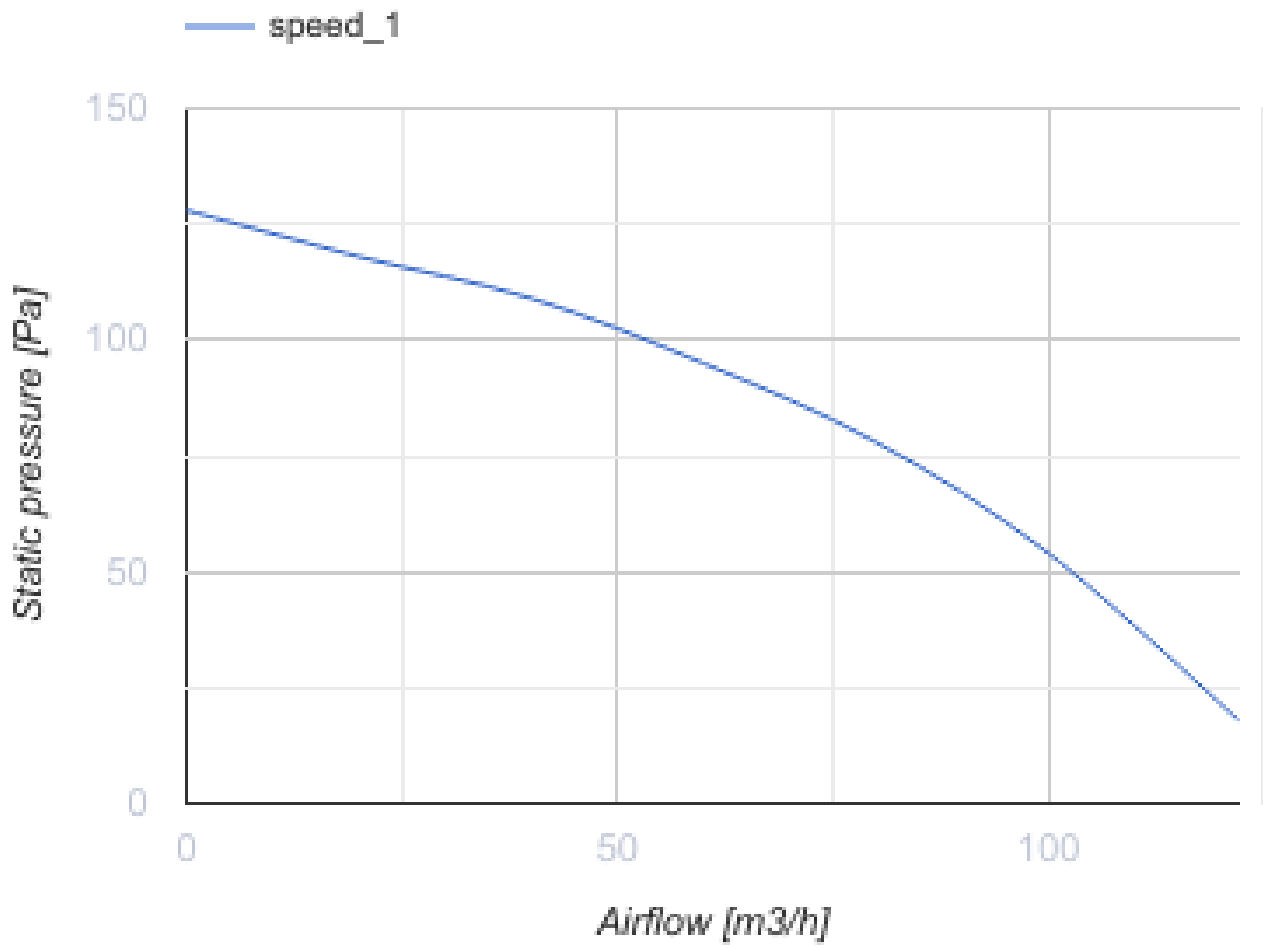

## Force Max 100 S

Центробежный вентилятор

- Максимальный расход воздуха: 122
- Уровень звукового давления LpA на расстоянии 3 м: 38
- Тип двигателя: АС
- Шнурковый выключатель

	Единица измерения	Force Max 100 S
Размер подключаемого воздуховода	мм	100
Скорость	-	1
Минимальное напряжение питания	В	220
Максимальное напряжение питания	В	240
Частота сети питания	Гц	50
Номинальная мощность	Вт	29
Максимальный ток	А	
Максимальный расход воздуха	м <sup>3</sup> /час	122
Уровень звукового давления LpA на расстоянии 3 м	дБ(А)	38
Вес	кг	1.3
Минимальная температура окружающего воздуха	°С	0
Максимальная температура окружающего воздуха	°С	45
Класс защиты	-	IP2X

### Размеры

a	b	c	Ø D	e	f	g
180	195	132	98	26	73	59