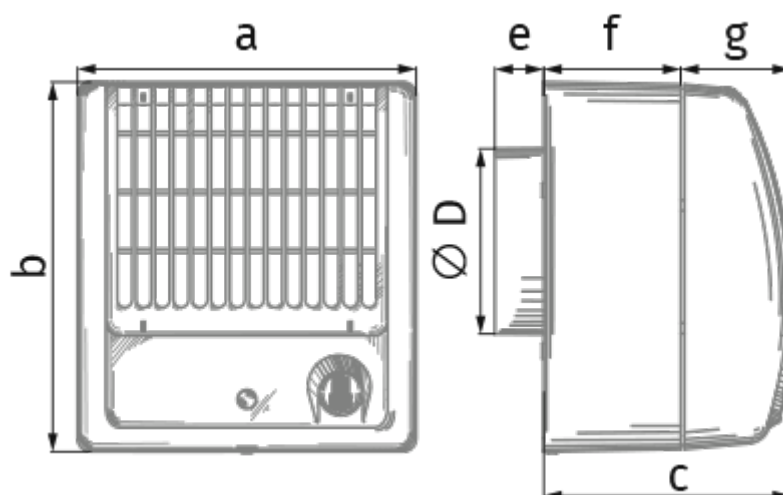

## Force Max 100 S

Центробежный вентилятор

- Максимальный расход воздуха: 122
- Уровень звукового давления LpA на расстоянии 3 м: 38
- Тип двигателя: АС
- Шнурковый выключатель

	Единица измерения	Force Max 100 S
Размер подключаемого воздуховода	мм	100
Скорость	-	1
Минимальное напряжение питания	В	220
Максимальное напряжение питания	В	240
Частота сети питания	Гц	50
Номинальная мощность	Вт	29
Максимальный ток	А	
Максимальный расход воздуха	м <sup>3</sup> /час	122
Уровень звукового давления LpA на расстоянии 3 м	дБ(А)	38
Вес	кг	1.3
Минимальная температура окружающего воздуха	°С	0
Максимальная температура окружающего воздуха	°С	45
Класс защиты	-	IP2X

### Размеры

a	b	c	Ø D	e	f	g
180	195	132	98	26	73	59