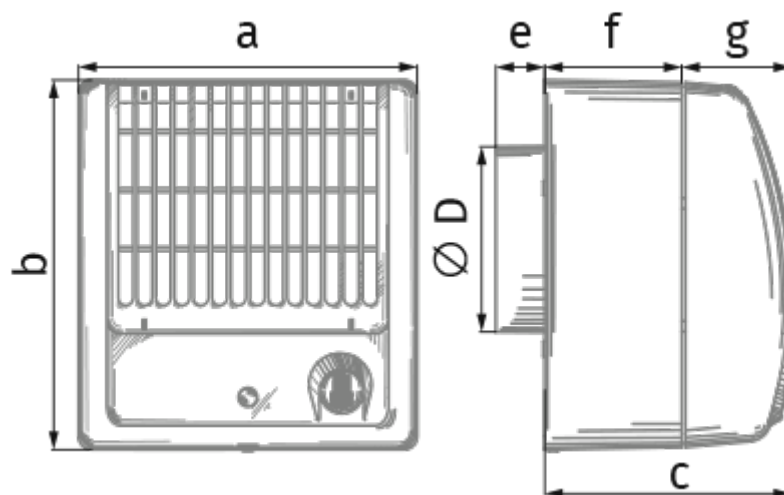

Force Max 100 IR

Центробежный вентилятор

- Максимальный расход воздуха: 122
- Уровень звукового давления LpA на расстоянии 3 м: 38
- Тип двигателя: AC
- Датчик движения
- Таймер: Таймер выключения

	Единица измерения	Force Max 100 IR
Размер подключаемого воздуховода	мм	100
Скорость	-	1
Минимальное напряжение питания	В	220
Максимальное напряжение питания	В	240
Частота сети питания	Гц	50
Номинальная мощность	Вт	29
Максимальный ток	А	
Максимальный расход воздуха	м ³ /час	122
Уровень звукового давления LpA на расстоянии 3 м	дБ(А)	38
Вес	кг	1.3
Минимальная температура окружающего воздуха	°С	0
Максимальная температура окружающего воздуха	°С	45
Класс защиты	-	IP2X

Размеры

a	b	c	Ø D	e	f	g
180	195	132	98	26	73	59

Аксессуары

Другие аксессуары

Наименование	Фото	Описание
CDT E1.8		Регулятор скорости тиристорный