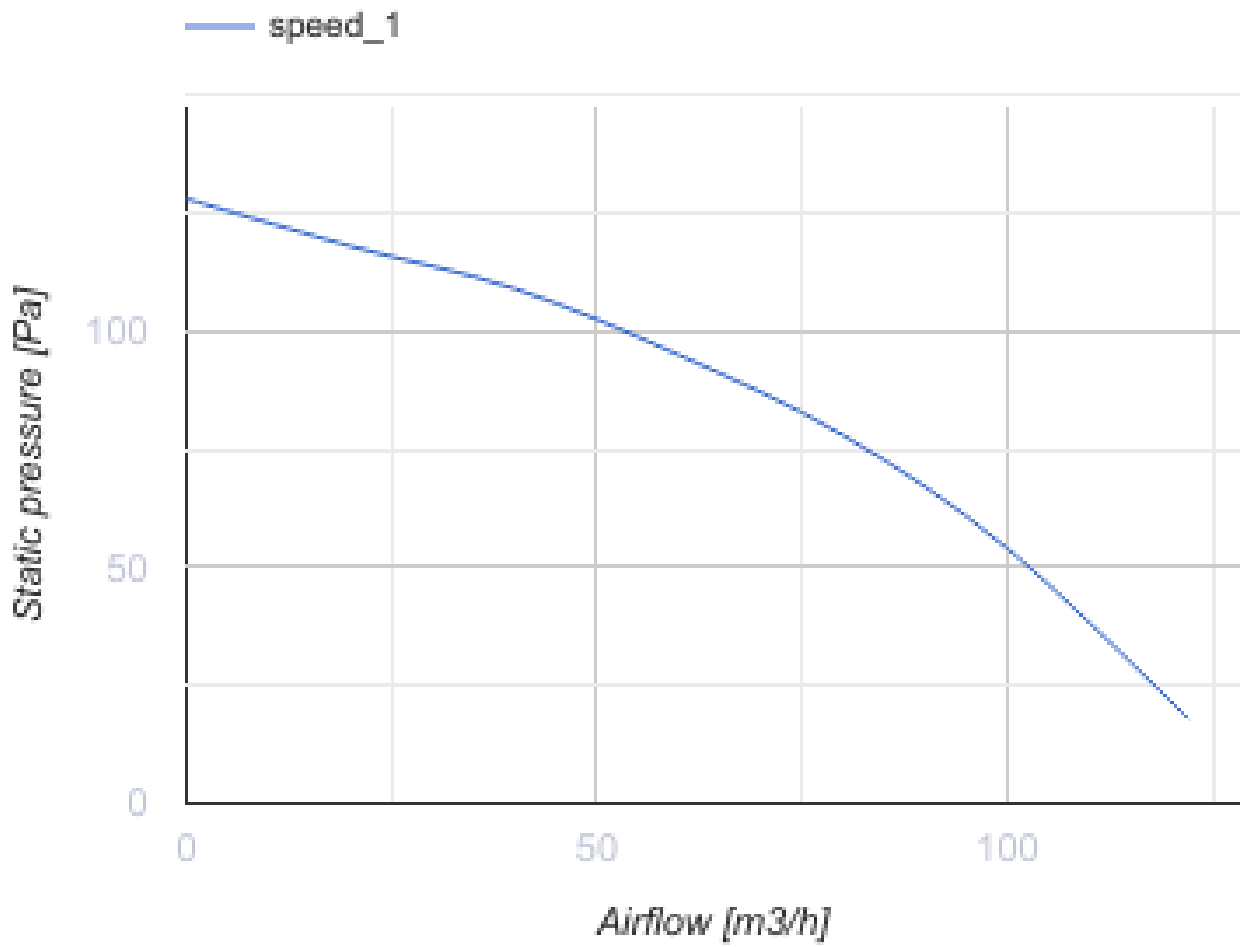

Force Max 100 IR

Центробежный вентилятор

- Максимальный расход воздуха: 122
- Уровень звукового давления LpA на расстоянии 3 м: 38
- Тип двигателя: АС
- Датчик движения
- Таймер: Таймер выключения

	Единица измерения	Force Max 100 IR
Размер подключаемого воздуховода	мм	100
Скорость	-	1
Минимальное напряжение питания	В	220
Максимальное напряжение питания	В	240
Частота сети питания	Гц	50
Номинальная мощность	Вт	29
Максимальный ток	А	
Максимальный расход воздуха	м ³ /час	122
Уровень звукового давления LpA на расстоянии 3 м	дБ(А)	38
Вес	кг	1.3
Минимальная температура окружающего воздуха	°С	0
Максимальная температура окружающего воздуха	°С	45
Класс защиты	-	IP2X

Размеры

a	b	c	Ø D	e	f	g
180	195	132	98	26	73	59

Аксессуары

Другие аксессуары

Наименование	Фото	Описание
CDT E1.8		Регулятор скорости тиристорный