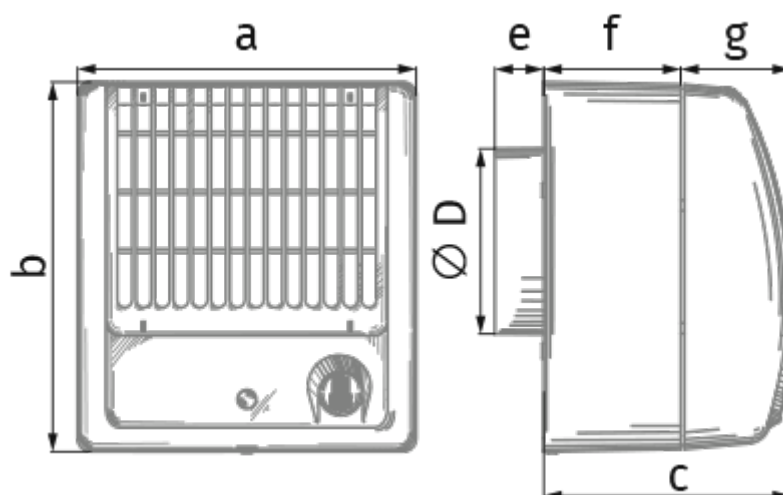

Force Max 100 IR

Центробежный вентилятор

- Максимальный расход воздуха: 122
- Уровень звукового давления LpA на расстоянии 3 м: 38
- Тип двигателя: АС
- Датчик движения
- Таймер: Таймер выключения

	Единица измерения	Force Max 100 IR
Размер подключаемого воздуховода	мм	100
Скорость	-	1
Минимальное напряжение питания	В	220
Максимальное напряжение питания	В	240
Частота сети питания	Гц	50
Номинальная мощность	Вт	29
Максимальный ток	А	
Максимальный расход воздуха	м ³ /час	122
Уровень звукового давления LpA на расстоянии 3 м	дБ(А)	38
Вес	кг	1.3
Минимальная температура окружающего воздуха	°С	0
Максимальная температура окружающего воздуха	°С	45
Класс защиты	-	IP2X

Размеры

a	b	c	Ø D	e	f	g
180	195	132	98	26	73	59

Аксессуары

Тиристорные регуляторы скорости

Наименование	Фото	Описание
CDT E1.8		Регулятор скорости тиристорный