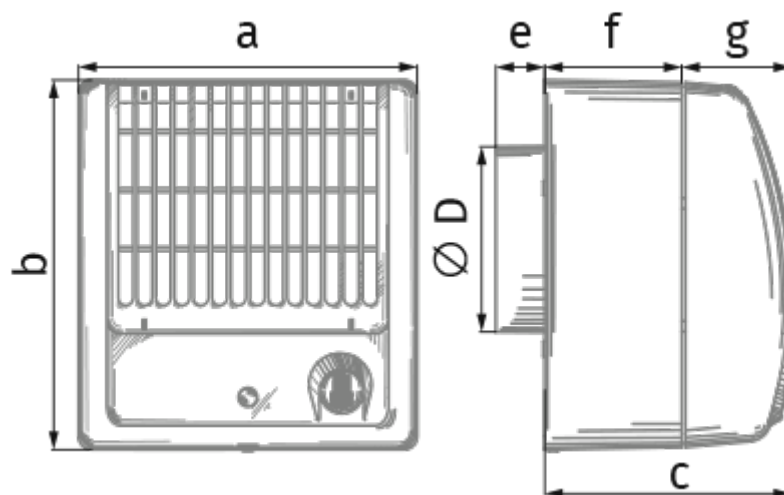

Force Max 100 IR

Центробежный вентилятор

- Максимальный расход воздуха: 122
- Уровень звукового давления LpA на расстоянии 3 м: 38
- Тип двигателя: АС
- Датчик движения
- Таймер: Таймер выключения

	Единица измерения	Force Max 100 IR
Размер подключаемого воздуховода	мм	100
Скорость	-	1
Минимальное напряжение питания	В	220
Максимальное напряжение питания	В	240
Частота сети питания	Гц	50
Номинальная мощность	Вт	29
Максимальный ток	А	
Максимальный расход воздуха	м ³ /час	122
Уровень звукового давления LpA на расстоянии 3 м	дБ(А)	38
Вес	кг	1.3
Минимальная температура окружающего воздуха	°С	0
Максимальная температура окружающего воздуха	°С	45
Класс защиты	-	IP2X

Размеры

a	b	c	Ø D	e	f	g
180	195	132	98	26	73	59

Аксессуары

Другие аксессуары

Наименование	Фото	Описание
CDT E1.8		Регулятор скорости тиристорный