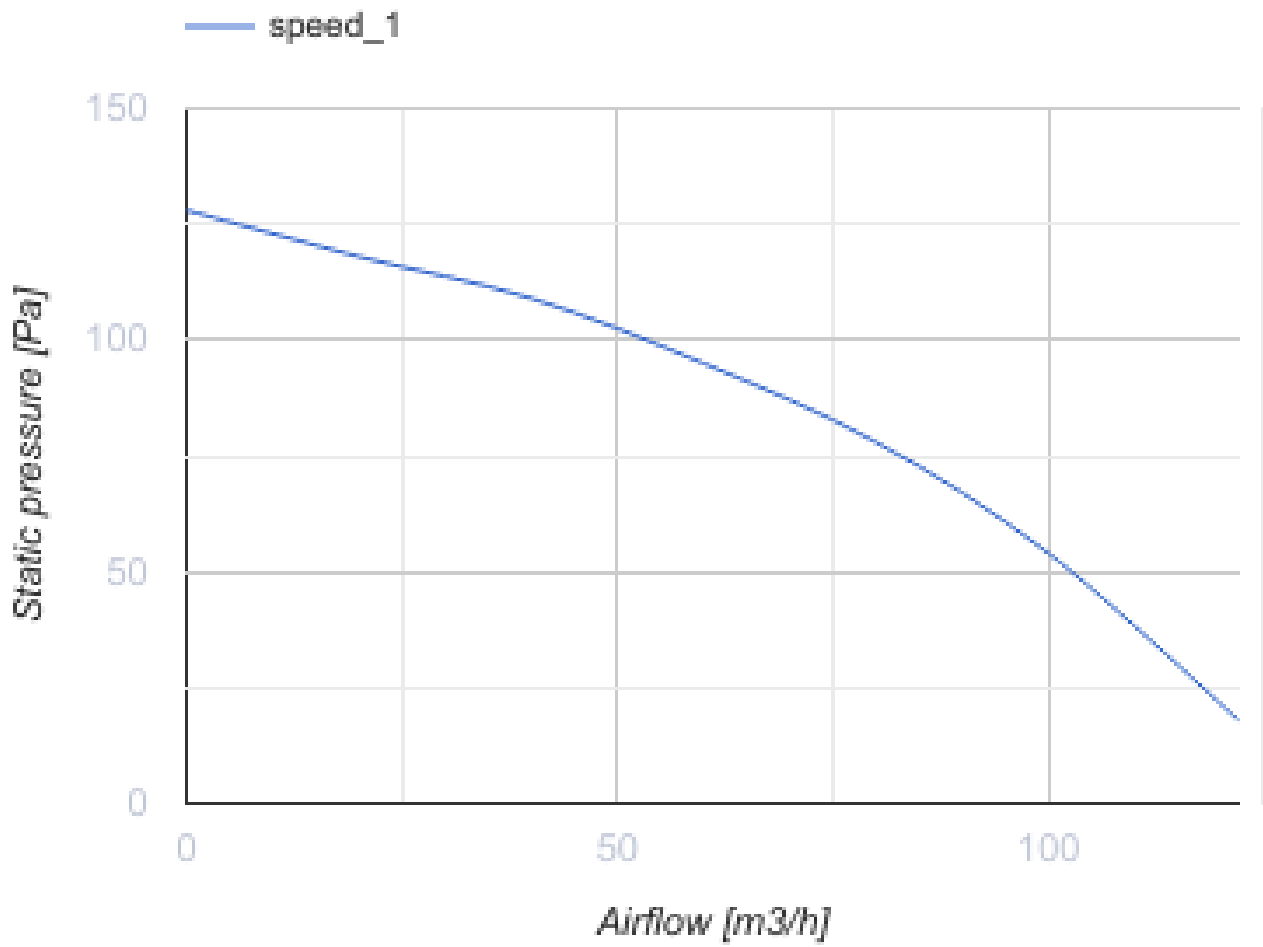

Force Max 100 IR

Центробежный вентилятор

- Максимальный расход воздуха: 122
- Уровень звукового давления LpA на расстоянии 3 м: 38
- Тип двигателя: AC
- Датчик движения
- Таймер: Таймер выключения

	Единица измерения	Force Max 100 IR
Размер подключаемого воздуховода	мм	100
Скорость	-	1
Минимальное напряжение питания	В	220
Максимальное напряжение питания	В	240
Частота сети питания	Гц	50
Номинальная мощность	Вт	29
Максимальный ток	А	
Максимальный расход воздуха	м ³ /час	122
Уровень звукового давления LpA на расстоянии 3 м	дБ(А)	38
Вес	кг	1.3
Минимальная температура окружающего воздуха	°С	0
Максимальная температура окружающего воздуха	°С	45
Класс защиты	-	IP2X

Размеры

a	b	c	Ø D	e	f	g
180	195	132	98	26	73	59

Аксессуары

Другие аксессуары

Наименование	Фото	Описание
CDT E1.8		Регулятор скорости тиристорный