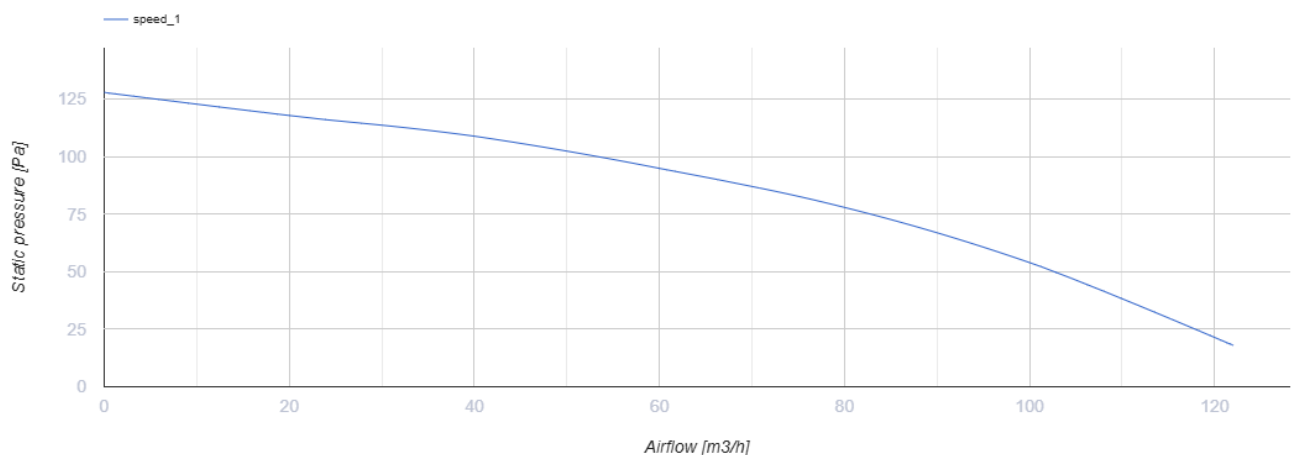

Force Max 100 IR

Центробежный вентилятор

- Максимальный расход воздуха: 122
- Уровень звукового давления LpA на расстоянии 3 м: 38
- Тип двигателя: АС
- Датчик движения
- Таймер: Таймер выключения

	Единица измерения	Force Max 100 IR
Размер подключаемого воздуховода	мм	100
Скорость	-	1
Минимальное напряжение питания	В	220
Максимальное напряжение питания	В	240
Частота сети питания	Гц	50
Номинальная мощность	Вт	29
Максимальный ток	А	
Максимальный расход воздуха	м ³ /час	122
Уровень звукового давления LpA на расстоянии 3 м	дБ(А)	38
Вес	кг	1.3
Минимальная температура окружающего воздуха	°С	0
Максимальная температура окружающего воздуха	°С	45
Класс защиты	-	IP2X

Размеры

a	b	c	∅ D	e	f	g
180	195	132	98	26	73	59

Аксессуары

Тиристорные регуляторы скорости

Наименование	Фото	Описание
CDT E1.8		Регулятор скорости тиристорный