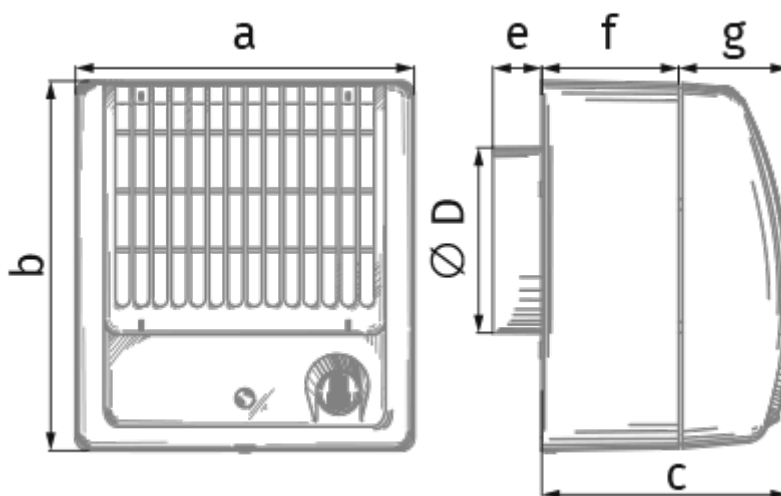

Force Max 100 IR

Центробежный вентилятор

- Максимальный расход воздуха: 122
- Уровень звукового давления LpA на расстоянии 3 м: 38
- Тип двигателя: АС
- Датчик движения
- Таймер: Таймер выключения

	Единица измерения	Force Max 100 IR
Размер подключаемого воздуховода	мм	100
Скорость	-	1
Минимальное напряжение питания	В	220
Максимальное напряжение питания	В	240
Частота сети питания	Гц	50
Номинальная мощность	Вт	29
Максимальный ток	А	
Максимальный расход воздуха	м ³ /час	122
Уровень звукового давления LpA на расстоянии 3 м	дБ(А)	38
Вес	кг	1.3
Минимальная температура окружающего воздуха	°С	0
Максимальная температура окружающего воздуха	°С	45
Класс защиты	-	IP2X

Размеры

a	b	c	∅ D	e	f	g
180	195	132	98	26	73	59

Аксессуары

Тиристорные регуляторы скорости

Наименование	Фото	Описание
CDT E1.8		Регулятор скорости тиристорный