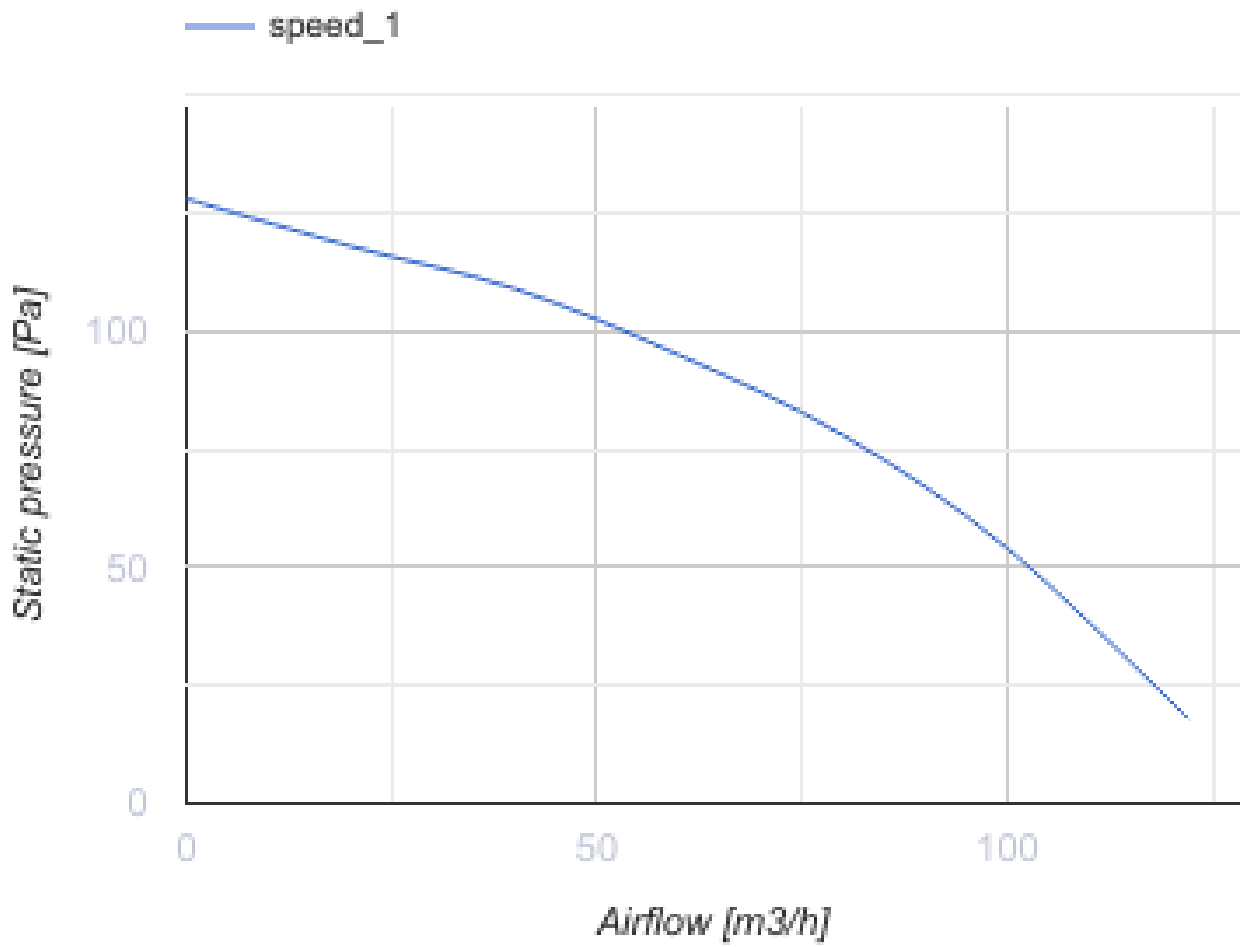

Force Max 100 IR

Центробежный вентилятор

- Максимальный расход воздуха: 122
- Уровень звукового давления LpA на расстоянии 3 м: 38
- Тип двигателя: АС
- Датчик движения
- Таймер: Таймер выключения

	Единица измерения	Force Max 100 IR
Размер подключаемого воздуховода	мм	100
Скорость	-	1
Минимальное напряжение питания	В	220
Максимальное напряжение питания	В	240
Частота сети питания	Гц	50
Номинальная мощность	Вт	29
Максимальный ток	А	
Максимальный расход воздуха	м ³ /час	122
Уровень звукового давления LpA на расстоянии 3 м	дБ(А)	38
Вес	кг	1.3
Минимальная температура окружающего воздуха	°С	0
Максимальная температура окружающего воздуха	°С	45
Класс защиты	-	IP2X

Размеры

a	b	c	Ø D	e	f	g
180	195	132	98	26	73	59

Аксессуары

Тиристорные регуляторы скорости

Наименование	Фото	Описание
CDT E1.8		Регулятор скорости тиристорный