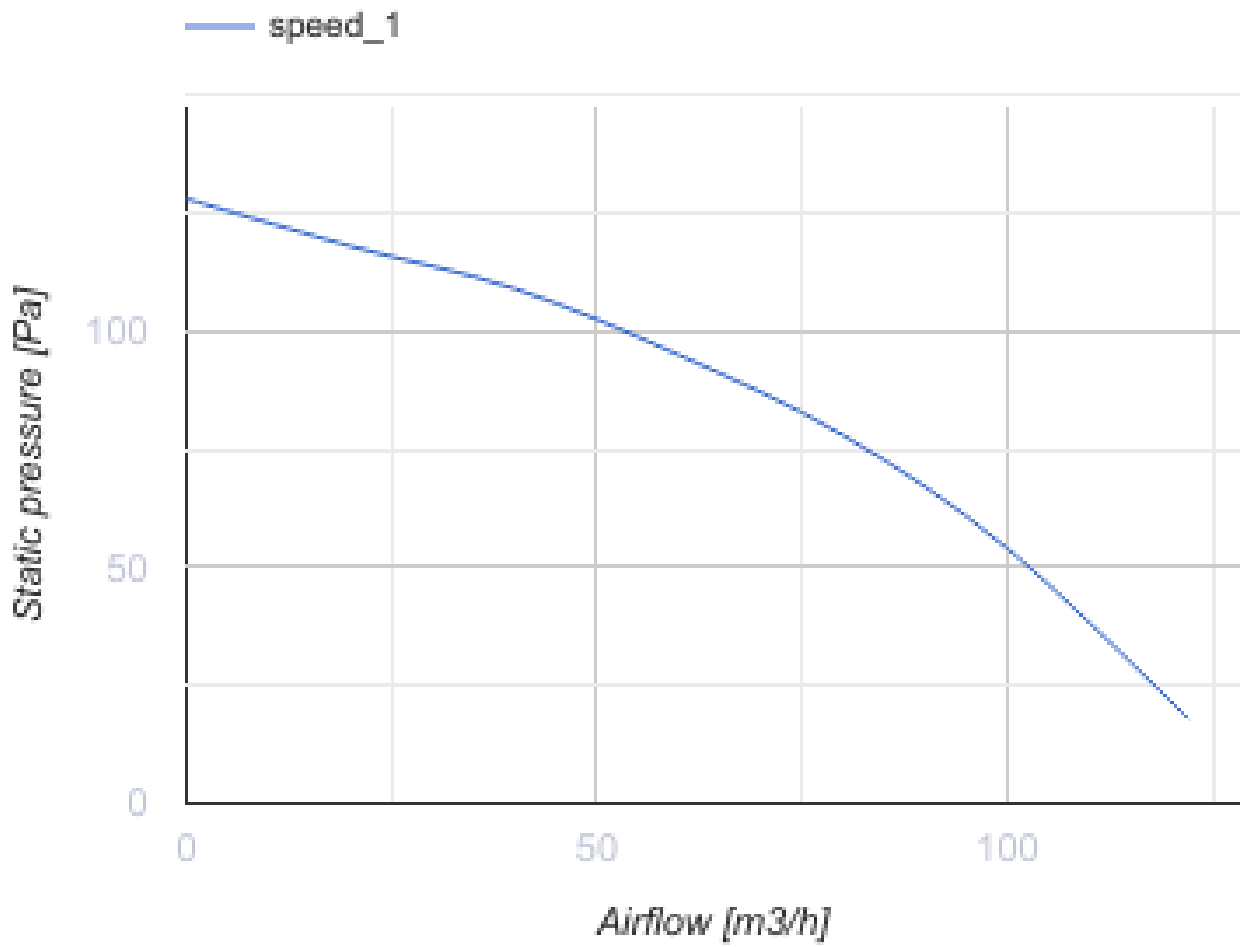

## Force Max 100 H

Центробежный вентилятор

- Максимальный расход воздуха: 122
- Уровень звукового давления LpA на расстоянии 3 м: 38
- Тип двигателя: АС
- Датчик влажности
- Таймер: Таймер выключения

	Единица измерения	Force Max 100 H
Размер подключаемого воздуховода	мм	100
Скорость	-	1
Минимальное напряжение питания	В	220
Максимальное напряжение питания	В	240
Частота сети питания	Гц	50
Номинальная мощность	Вт	29
Максимальный ток	А	
Максимальный расход воздуха	м <sup>3</sup> /час	122
Уровень звукового давления LpA на расстоянии 3 м	дБ(А)	38
Вес	кг	1.3
Минимальная температура окружающего воздуха	°С	0
Максимальная температура окружающего воздуха	°С	45
Класс защиты	-	IP2X

### Размеры

a	b	c	Ø D	e	f	g
180	195	132	98	26	73	59