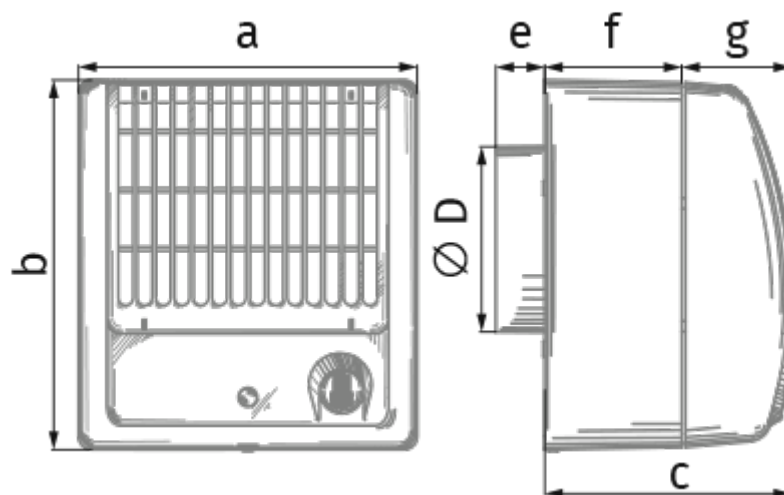

## Force Max 100 H

Центробежный вентилятор

- Максимальный расход воздуха: 122
- Уровень звукового давления LpA на расстоянии 3 м: 38
- Тип двигателя: АС
- Датчик влажности
- Таймер: Таймер выключения

	Единица измерения	Force Max 100 H
Размер подключаемого воздуховода	мм	100
Скорость	-	1
Минимальное напряжение питания	В	220
Максимальное напряжение питания	В	240
Частота сети питания	Гц	50
Номинальная мощность	Вт	29
Максимальный ток	А	
Максимальный расход воздуха	м <sup>3</sup> /час	122
Уровень звукового давления LpA на расстоянии 3 м	дБ(А)	38
Вес	кг	1.3
Минимальная температура окружающего воздуха	°С	0
Максимальная температура окружающего воздуха	°С	45
Класс защиты	-	IP2X

### Размеры

a	b	c	Ø D	e	f	g
180	195	132	98	26	73	59