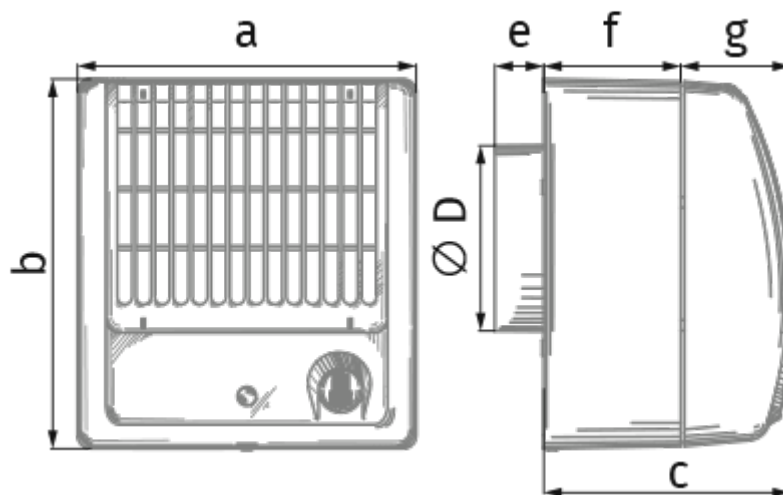

Force Max 100

Центробежный вентилятор

- Максимальный расход воздуха: 122
- Уровень звукового давления LpA на расстоянии 3 м: 38
- Тип двигателя: AC
- Материал корпуса: Пластик

	Единица измерения	Force Max 100
Размер подключаемого воздуховода	мм	100
Скорость	-	1
Минимальное напряжение питания	В	220
Максимальное напряжение питания	В	240
Частота сети питания	Гц	50
Номинальная мощность	Вт	29
Максимальный ток	А	
Максимальный расход воздуха	м ³ /час	122
Уровень звукового давления LpA на расстоянии 3 м	дБ(А)	38
Вес	кг	1.3
Минимальная температура окружающего воздуха	°С	0
Максимальная температура окружающего воздуха	°С	45
Класс защиты	-	IP2X

Размеры

a	b	c	∅ D	e	f	g
180	195	132	98	26	73	59

Аксессуары

Тиристорные регуляторы скорости

Наименование	Фото	Описание
CDT E1.8		Регулятор скорости тиристорный