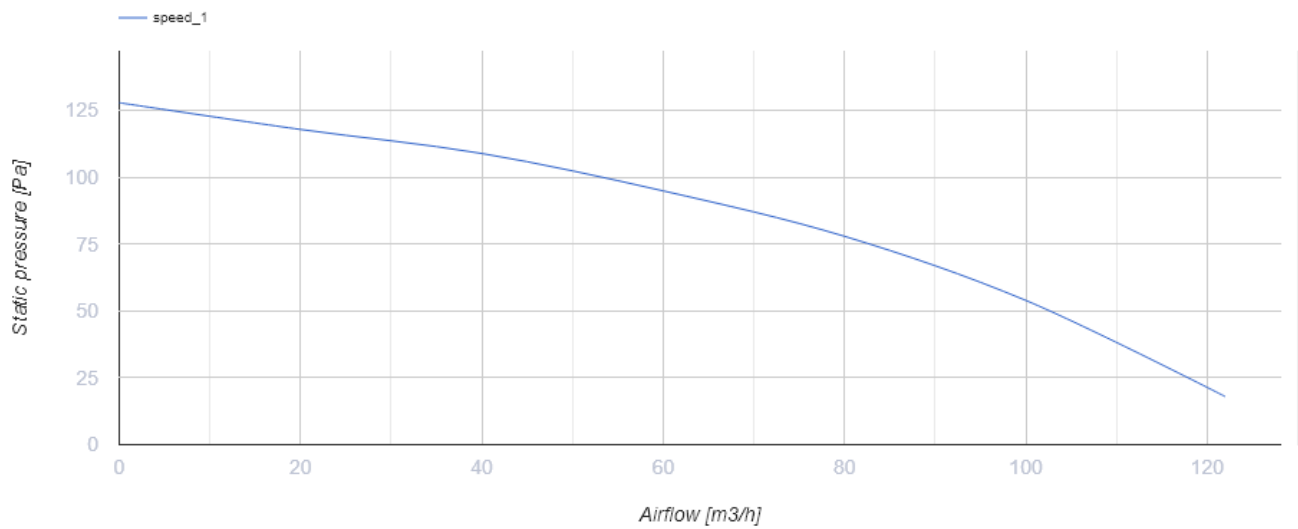

Force Max 100

Центробежный вентилятор

- Максимальный расход воздуха: 122
- Уровень звукового давления LpA на расстоянии 3 м: 38
- Тип двигателя: AC
- Материал корпуса: Пластик

	Единица измерения	Force Max 100
Размер подключаемого воздуховода	мм	100
Скорость	-	1
Минимальное напряжение питания	В	220
Максимальное напряжение питания	В	240
Частота сети питания	Гц	50
Номинальная мощность	Вт	29
Максимальный ток	А	
Максимальный расход воздуха	м ³ /час	122
Уровень звукового давления LpA на расстоянии 3 м	дБ(А)	38
Вес	кг	1.3
Минимальная температура окружающего воздуха	°С	0
Максимальная температура окружающего воздуха	°С	45
Класс защиты	-	IP2X

Размеры

a	b	c	∅ D	e	f	g
180	195	132	98	26	73	59

Аксессуары

Тиристорные регуляторы скорости

Наименование	Фото	Описание
CDT E1.8		Регулятор скорости тиристорный