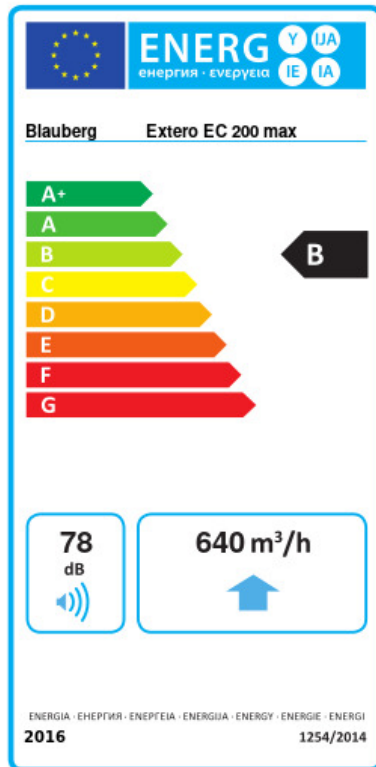

# Extero EC 200 max

Вытяжные центробежные вентиляторы с EC-двигателем

- Максимальный расход воздуха: 755
- Уровень звукового давления LpA на расстоянии 3 м: 58
- Тип двигателя: EC
- Тип крыльчатки: Центробежный назад загнутые лопатки
- Материал корпуса: Сталь с полимерным покрытием
- Установка в любом положении

	Единица измерения	Extero EC 200 max
Размер подключаемого воздуховода	мм	200
Скорость	-	1
Минимальное напряжение питания	В	230
Максимальное напряжение питания	В	230
Частота сети питания	Гц	50/60
Номинальная мощность	Вт	102
Максимальный ток	А	0.86
Максимальный расход воздуха	м <sup>3</sup> /час	755
Уровень звукового давления LpA на расстоянии 3 м	дБ(А)	58
Вес	кг	5.3
Максимальная температура перемещаемого воздуха	°С	40
Минимальная температура перемещаемого воздуха	°С	-25
Класс защиты	-	IPX4
Класс защиты привода	-	IP55

## Размеры

ØD	B	H	L
200	326	400	140

## Экодизайн

Торговая марка	Blaubeerg					
Модель	Extero EC 200 max					
Удельное потребление энергии (кВт.час/(м³/год))	Холодный		Умеренный		Теплый	
	-54.2	A+	-27.2	B	-11.7	E
Тип установки	Unidirectional					
Тип привода	Переменная скорость					
Тип теплообменника	Нет					
Максимальный расход воздуха (м³/час)	640					
Потребляемая мощность (Вт)	102.2					
Эталонный объемный расход (м³/с)	0.124					
Статическое давление в исходной точке (Па)	50					
Удельный потребляемая мощность в исходной точке (Вт/(м³/час))	0.086					
Способ управления приводом	Локальное регулирование потребления					
Максимальные внешние утечки (%)	2.7					
Декларируемый тип вентиляционной единицы	RVU UVU					
Sound power level (дБ(A))	78					
Годовое потребление электричества (кВт.час/год)	Холодный		Умеренный		Теплый	
	45		45		45	
Годовое сохранение тепла (кВт.час/год)	Холодный		Умеренный		Теплый	
	5536		2830		1280	