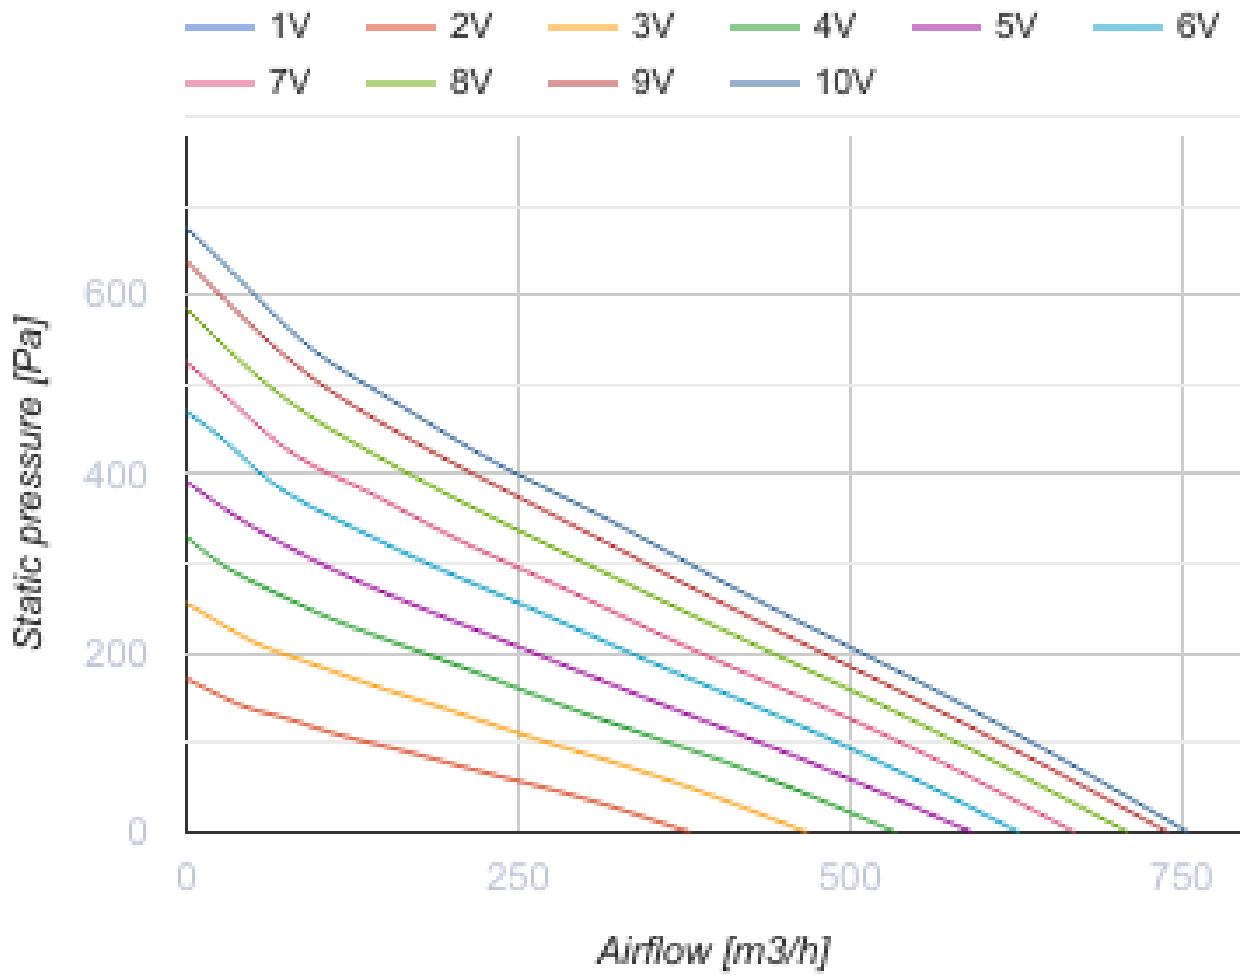

# Extero EC 200 max

Вытяжные центробежные вентиляторы с EC-двигателем

- Максимальный расход воздуха: 755
- Уровень звукового давления LpA на расстоянии 3 м: 58
- Тип двигателя: EC
- Тип крыльчатки: Центробежный назад загнутые лопатки
- Материал корпуса: Сталь с полимерным покрытием
- Установка в любом положении

	Единица измерения	Extero EC 200 max
Размер подключаемого воздуховода	мм	200
Скорость	-	1
Минимальное напряжение питания	В	230
Максимальное напряжение питания	В	230
Частота сети питания	Гц	50/60
Номинальная мощность	Вт	102
Максимальный ток	А	0.86
Максимальный расход воздуха	м <sup>3</sup> /час	755
Уровень звукового давления LpA на расстоянии 3 м	дБ(А)	58
Вес	кг	5.3
Максимальная температура перемещаемого воздуха	°С	40
Минимальная температура перемещаемого воздуха	°С	-25
Класс защиты	-	IPX4
Класс защиты привода	-	IP55

### Размеры

ØD	B	H	L
200	326	400	140

## Экодизайн

Торговая марка	Blauberg					
Модель	Extero EC 200 max					
Удельное потребление энергии (кВт.час/(м²/год))	Холодный		Умеренный		Теплый	
	-54.2	A+	-27.2	B	-11.7	E
Тип установки	Unidirectional					
Тип привода	Переменная скорость					
Тип теплообменника	Нет					
Максимальный расход воздуха (м³/час)	640					
Потребляемая мощность (Вт)	102.2					
Эталонный объемный расход (м³/с)	0.124					
Статическое давление в исходной точке (Па)	50					
Удельный потребляемая мощность в исходной точке (Вт/(м³/час))	0.086					
Способ управления приводом	Локальное регулирование потребления					
Максимальные внешние утечки (%)	2.7					
Декларируемый тип вентиляционной единицы	RVU UVU					
Sound power level (дБ(A))	78					
Годовое потребление электричества (кВт.час/год)	Холодный		Умеренный		Теплый	
	45		45		45	
Годовое сохранение тепла (кВт.час/год)	Холодный		Умеренный		Теплый	
	5536		2830		1280	