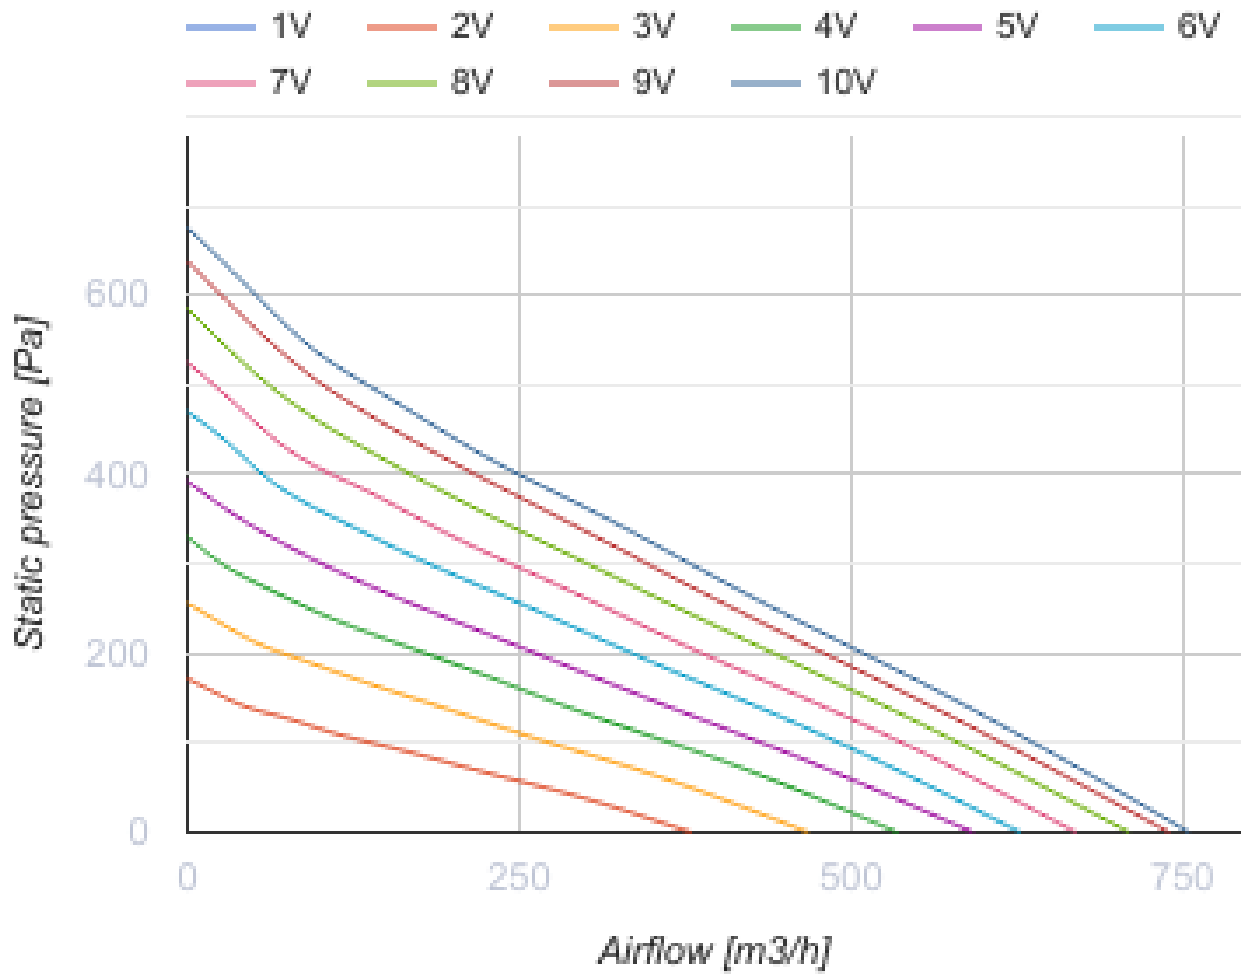

# Extero EC 200 max

Вытяжные центробежные вентиляторы с EC-двигателем

- Максимальный расход воздуха: 755
- Уровень звукового давления LpA на расстоянии 3 м: 58
- Тип двигателя: EC
- Тип крыльчатки: Центробежный назад загнутые лопатки
- Материал корпуса: Сталь с полимерным покрытием
- Установка в любом положении

	Единица измерения	Extero EC 200 max
Размер подключаемого воздуховода	мм	200
Скорость	-	1
Минимальное напряжение питания	В	230
Максимальное напряжение питания	В	230
Частота сети питания	Гц	50/60
Номинальная мощность	Вт	102
Максимальный ток	А	0.86
Максимальный расход воздуха	м <sup>3</sup> /час	755
Уровень звукового давления LpA на расстоянии 3 м	дБ(А)	58
Вес	кг	5.3
Максимальная температура перемещаемого воздуха	°С	40
Минимальная температура перемещаемого воздуха	°С	-25
Класс защиты	-	IPX4
Класс защиты привода	-	IP55

## Размеры

ØD	B	H	L
200	326	400	140

## Экодизайн

Торговая марка	Blaubeerg					
Модель	Extero EC 200 max					
Удельное потребление энергии (кВт.час/(м³/год))	Холодный		Умеренный		Теплый	
	-54.2	A+	-27.2	B	-11.7	E
Тип установки	Unidirectional					
Тип привода	Переменная скорость					
Тип теплообменника	Нет					
Максимальный расход воздуха (м³/час)	640					
Потребляемая мощность (Вт)	102.2					
Эталонный объемный расход (м³/с)	0.124					
Статическое давление в исходной точке (Па)	50					
Удельный потребляемая мощность в исходной точке (Вт/(м³/час))	0.086					
Способ управления приводом	Локальное регулирование потребления					
Максимальные внешние утечки (%)	2.7					
Декларируемый тип вентиляционной единицы	RVU UVU					
Sound power level (дБ(A))	78					
Годовое потребление электричества (кВт.час/год)	Холодный		Умеренный		Теплый	
	45		45		45	
Годовое сохранение тепла (кВт.час/год)	Холодный		Умеренный		Теплый	
	5536		2830		1280	