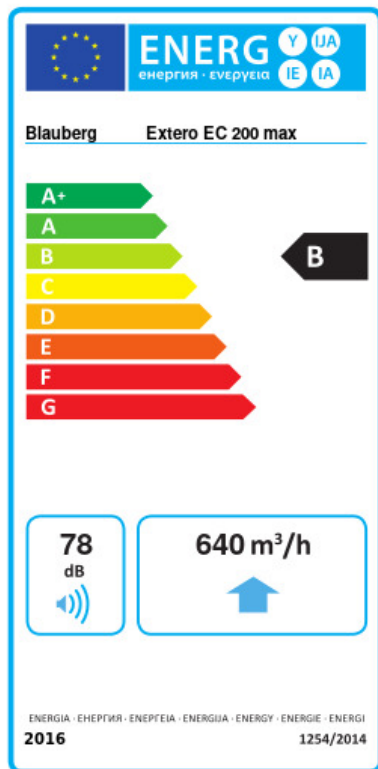

# Extero EC 200 max

Вытяжные центробежные вентиляторы с EC-двигателем

- Максимальный расход воздуха: 755
- Уровень звукового давления LpA на расстоянии 3 м: 58
- Тип двигателя: EC
- Тип крыльчатки: Центробежный назад загнутые лопатки
- Материал корпуса: Сталь с полимерным покрытием
- Установка в любом положении

	Единица измерения	Extero EC 200 max
Размер подключаемого воздуховода	мм	200
Скорость	-	1
Минимальное напряжение питания	В	230
Максимальное напряжение питания	В	230
Частота сети питания	Гц	50/60
Номинальная мощность	Вт	102
Максимальный ток	А	0.86
Максимальный расход воздуха	м <sup>3</sup> /час	755
Уровень звукового давления LpA на расстоянии 3 м	дБ(А)	58
Вес	кг	5.3
Максимальная температура перемещаемого воздуха	°С	40
Минимальная температура перемещаемого воздуха	°С	-25
Класс защиты	-	IPX4
Класс защиты привода	-	IP55

### Размеры

ØD	B	H	L
200	326	400	140

## Экодизайн

Торговая марка	Blauberg					
Модель	Extero EC 200 max					
Удельное потребление энергии (кВт.час/(м²/год))	Холодный		Умеренный		Теплый	
	-54.2	A+	-27.2	B	-11.7	E
Тип установки	Unidirectional					
Тип привода	Переменная скорость					
Тип теплообменника	Нет					
Максимальный расход воздуха (м³/час)	640					
Потребляемая мощность (Вт)	102.2					
Эталонный объемный расход (м³/с)	0.124					
Статическое давление в исходной точке (Па)	50					
Удельный потребляемая мощность в исходной точке (Вт/(м³/час))	0.086					
Способ управления приводом	Локальное регулирование потребления					
Максимальные внешние утечки (%)	2.7					
Декларируемый тип вентиляционной единицы	RVU UVU					
Sound power level (дБ(A))	78					
Годовое потребление электричества (кВт.час/год)	Холодный		Умеренный		Теплый	
	45		45		45	
Годовое сохранение тепла (кВт.час/год)	Холодный		Умеренный		Теплый	
	5536		2830		1280	