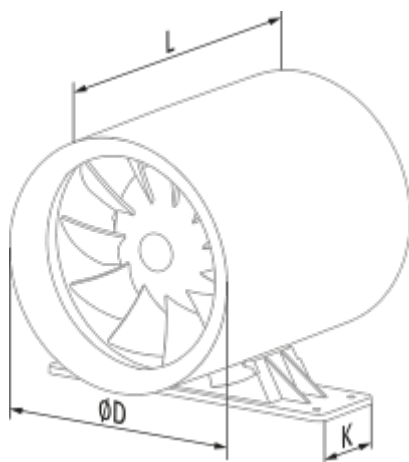

Ducto-U Power Plus 150

Бесшумные осевые канальные вентиляторы с высокой производительностью для вытяжной или приточной вентиляции

- Максимальный расход воздуха: 375
- Уровень звукового давления LpA на расстоянии 3 м: 41
- Тип двигателя: AC
- Материал корпуса: Пластик
- Защита от обратной тяги: Обратный клапан

	Единица измерения	Ducto-U Power Plus 150	
Размер подключаемого воздуховода	мм	150	
Скорость	-	2	
Минимальное напряжение питания	В	220	
Максимальное напряжение питания	В	240	
Частота сети питания	Гц	50	
Номинальная мощность	Вт	22	25
Максимальный ток	А	0.103	0.109
Максимальный расход воздуха	м ³ /час	285	375
Уровень звукового давления LpA на расстоянии 3 м	дБ(А)	36	41
Вес	кг	1.3	
Минимальная температура окружающего воздуха	°C	1	
Максимальная температура окружающего воздуха	°C	40	
Класс защиты	-	IPX4	

Размеры

L	ØD	K
181.5	150	53.5

Аксессуары

Тиристорные регуляторы скорости

Наименование	Фото	Описание
CDT E1.8		Регулятор скорости тиристорный