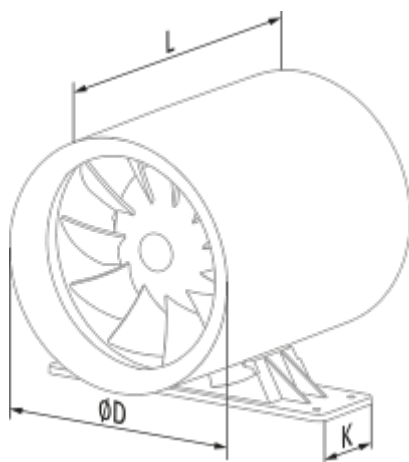

	Единица измерения	Ducto-U Power Plus 150	
Размер подключаемого воздуховода	мм	150	
Скорость	-	2	
Минимальное напряжение питания	В	220	
Максимальное напряжение питания	В	240	
Частота сети питания	Гц	50	
Номинальная мощность	Вт	22	25
Максимальный ток	А	0.103	0.109
Максимальный расход воздуха	м³/час	285	375
Уровень звукового давления LpA на расстоянии 3 м	дБ(А)	36	41
Вес	кг	1.3	
Минимальная температура окружающего воздуха	°C	1	
Максимальная температура окружающего воздуха	°C	40	
Класс защиты	-	IPX4	

## Размеры

L	ØD	K
181.5	150	53.5