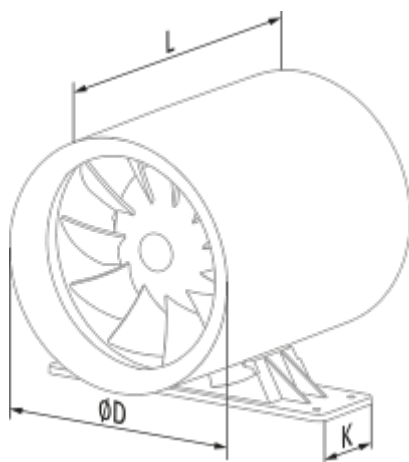

Ducto-U Plus 150

Бесшумные осевые канальные вентиляторы с высокой производительностью для вытяжной или приточной вентиляции

- Максимальный расход воздуха: 335
- Уровень звукового давления LpA на расстоянии 3 м: 39
- Тип двигателя: АС
- Материал корпуса: Пластик
- Защита от обратной тяги: Обратный клапан

	Единица измерения	Ducto-U Plus 150	
Размер подключаемого воздуховода	мм	150	
Скорость	-	2	
Минимальное напряжение питания	В	220	
Максимальное напряжение питания	В	240	
Частота сети питания	Гц	50	
Номинальная мощность	Вт	19	22
Максимальный ток	А	0.087	0.095
Максимальный расход воздуха	м³/час	250	335
Уровень звукового давления LpA на расстоянии 3 м	дБ(А)	36	39
Вес	кг	1.3	
Минимальная температура окружающего воздуха	°С	1	
Максимальная температура окружающего воздуха	°С	40	
Класс защиты	-	IPX4	

Размеры

L	ØD	K
181.5	150	53.5

Аксессуары

Тиристорные регуляторы скорости

Наименование	Фото	Описание
CDT E1.8		Регулятор скорости тиристорный