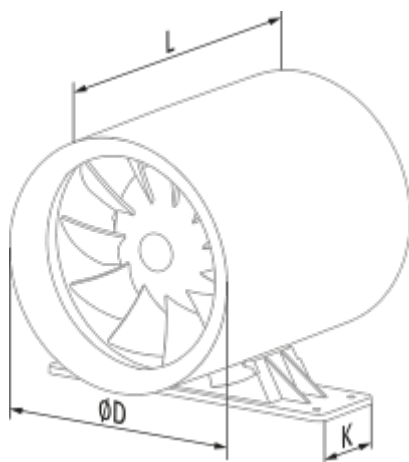

	Единица измерения	Ducto-U Plus 150	
Размер подключаемого воздуховода	мм	150	
Скорость	-	2	
Минимальное напряжение питания	В	220	
Максимальное напряжение питания	В	240	
Частота сети питания	Гц	50	
Номинальная мощность	Вт	19	22
Максимальный ток	А	0.087	0.095
Максимальный расход воздуха	м <sup>3</sup> /час	250	335
Уровень звукового давления LpA на расстоянии 3 м	дБ(А)	36	39
Вес	кг	1.3	
Минимальная температура окружающего воздуха	°С	1	
Максимальная температура окружающего воздуха	°С	40	
Класс защиты	-	IPX4	

### Размеры

L	ØD	K
181.5	150	53.5