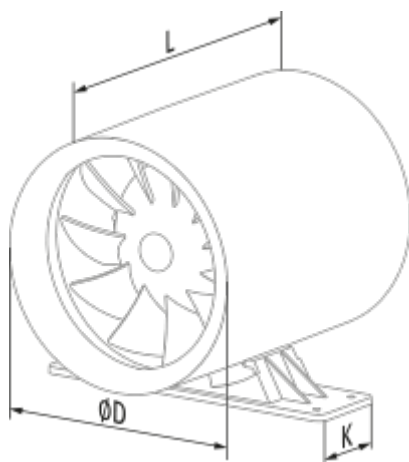

Ducto-U Plus 150

Бесшумные осевые канальные вентиляторы с высокой производительностью для вытяжной или приточной вентиляции

- Максимальный расход воздуха: 335
- Уровень звукового давления LpA на расстоянии 3 м: 39
- Тип двигателя: АС
- Материал корпуса: Пластик
- Защита от обратной тяги: Обратный клапан

	Единица измерения	Ducto-U Plus 150	
Размер подключаемого воздуховода	мм	150	
Скорость	-	2	
Минимальное напряжение питания	В	220	
Максимальное напряжение питания	В	240	
Частота сети питания	Гц	50	
Номинальная мощность	Вт	19	22
Максимальный ток	А	0.087	0.095
Максимальный расход воздуха	м³/час	250	335
Уровень звукового давления LpA на расстоянии 3 м	дБ(А)	36	39
Вес	кг	1.3	
Минимальная температура окружающего воздуха	°С	1	
Максимальная температура окружающего воздуха	°С	40	
Класс защиты	-	IPX4	

Размеры

L	ØD	K
181.5	150	53.5

Аксессуары

Другие аксессуары

Наименование	Фото	Описание
CDT E1.8		Регулятор скорости тиристорный