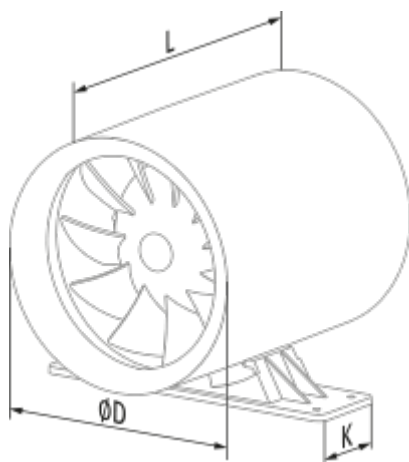

Ducto-U Plus 125

Бесшумные осевые канальные вентиляторы с высокой производительностью для вытяжной или приточной вентиляции

- Максимальный расход воздуха: 197
- Уровень звукового давления LpA на расстоянии 3 м: 32
- Тип двигателя: АС
- Материал корпуса: Пластик
- Защита от обратной тяги: Обратный клапан

	Единица измерения	Ducto-U Plus 125	
Размер подключаемого воздуховода	мм	125	
Скорость	-	2	
Минимальное напряжение питания	В	220	
Максимальное напряжение питания	В	240	
Частота сети питания	Гц	50	
Номинальная мощность	Вт	10	13
Максимальный ток	А	0.065	0.085
Максимальный расход воздуха	м³/час	145	197
Уровень звукового давления LpA на расстоянии 3 м	дБ(А)	29	32
Вес	кг	0.75	
Минимальная температура окружающего воздуха	°С	1	
Максимальная температура окружающего воздуха	°С	40	
Класс защиты	-	IPX4	

Размеры

L	ØD	K
161.5	125	53.5

Аксессуары

Другие аксессуары

Наименование	Фото	Описание
CDT E1.8		Регулятор скорости тиристорный