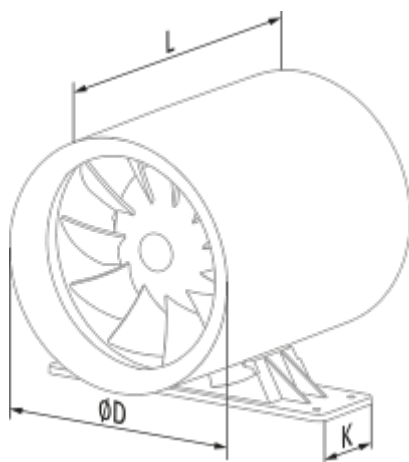

Ducto-U Plus 125

Бесшумные осевые канальные вентиляторы с высокой производительностью для вытяжной или приточной вентиляции

- Максимальный расход воздуха: 197
- Уровень звукового давления LpA на расстоянии 3 м: 32
- Тип двигателя: АС
- Материал корпуса: Пластик
- Защита от обратной тяги: Обратный клапан

	Единица измерения	Ducto-U Plus 125	
Размер подключаемого воздуховода	мм	125	
Скорость	-	2	
Минимальное напряжение питания	В	220	
Максимальное напряжение питания	В	240	
Частота сети питания	Гц	50	
Номинальная мощность	Вт	10	13
Максимальный ток	А	0.065	0.085
Максимальный расход воздуха	м³/час	145	197
Уровень звукового давления LpA на расстоянии 3 м	дБ(А)	29	32
Вес	кг	0.75	
Минимальная температура окружающего воздуха	°С	1	
Максимальная температура окружающего воздуха	°С	40	
Класс защиты	-	IPX4	

Размеры

L	ØD	K
161.5	125	53.5

Аксессуары

Тиристорные регуляторы скорости

Наименование	Фото	Описание
CDT E1.8		Регулятор скорости тиристорный