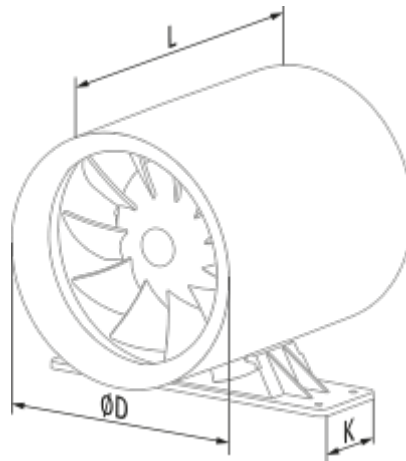

	Единица измерения	Ducto-U Plus 125	
Размер подключаемого воздуховода	мм	125	
Скорость	-	2	
Минимальное напряжение питания	В	220	
Максимальное напряжение питания	В	240	
Частота сети питания	Гц	50	
Номинальная мощность	Вт	10	13
Максимальный ток	А	0.065	0.085
Максимальный расход воздуха	м³/час	145	197
Уровень звукового давления LpA на расстоянии 3 м	дБ(А)	29	32
Вес	кг	0.75	
Минимальная температура окружающего воздуха	°С	1	
Максимальная температура окружающего воздуха	°С	40	
Класс защиты	-	IPX4	

### Размеры

L	ØD	K
161.5	125	53.5