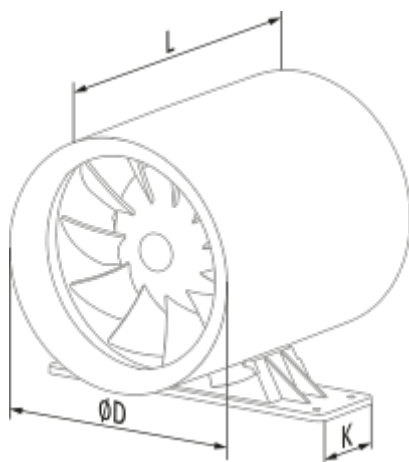

	Единица измерения	Ducto-U Plus 100	
Размер подключаемого воздуховода	мм	100	
Скорость	-	2	
Минимальное напряжение питания	В	220	
Максимальное напряжение питания	В	240	
Частота сети питания	Гц	50	
Номинальная мощность	Вт	4.5	7.5
Максимальный ток	А	0.029	0.049
Максимальный расход воздуха	м³/час	75	100
Уровень звукового давления LpA на расстоянии 3 м	дБ(А)	22	25
Вес	кг	0.61	
Минимальная температура окружающего воздуха	°С	1	
Максимальная температура окружающего воздуха	°С	40	
Класс защиты	-	IPX4	

### Размеры

L	ØD	K
137.5	100	53.5