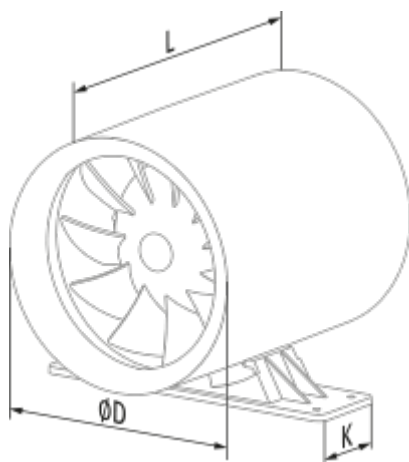

Ducto-U Plus 100

Бесшумные осевые канальные вентиляторы с высокой производительностью для вытяжной или приточной вентиляции

- Максимальный расход воздуха: 100
- Уровень звукового давления LpA на расстоянии 3 м: 25
- Тип двигателя: АС
- Материал корпуса: Пластик
- Защита от обратной тяги: Обратный клапан

	Единица измерения	Ducto-U Plus 100	
Размер подключаемого воздуховода	мм	100	
Скорость	-	2	
Минимальное напряжение питания	В	220	
Максимальное напряжение питания	В	240	
Частота сети питания	Гц	50	
Номинальная мощность	Вт	4.5	7.5
Максимальный ток	А	0.029	0.049
Максимальный расход воздуха	м ³ /час	75	100
Уровень звукового давления LpA на расстоянии 3 м	дБ(А)	22	25
Вес	кг	0.61	
Минимальная температура окружающего воздуха	°С	1	
Максимальная температура окружающего воздуха	°С	40	
Класс защиты	-	IPX4	

Размеры

L	ØD	K
137.5	100	53.5

Аксессуары

Тиристорные регуляторы скорости

Наименование	Фото	Описание
CDT E1.8		Регулятор скорости тиристорный