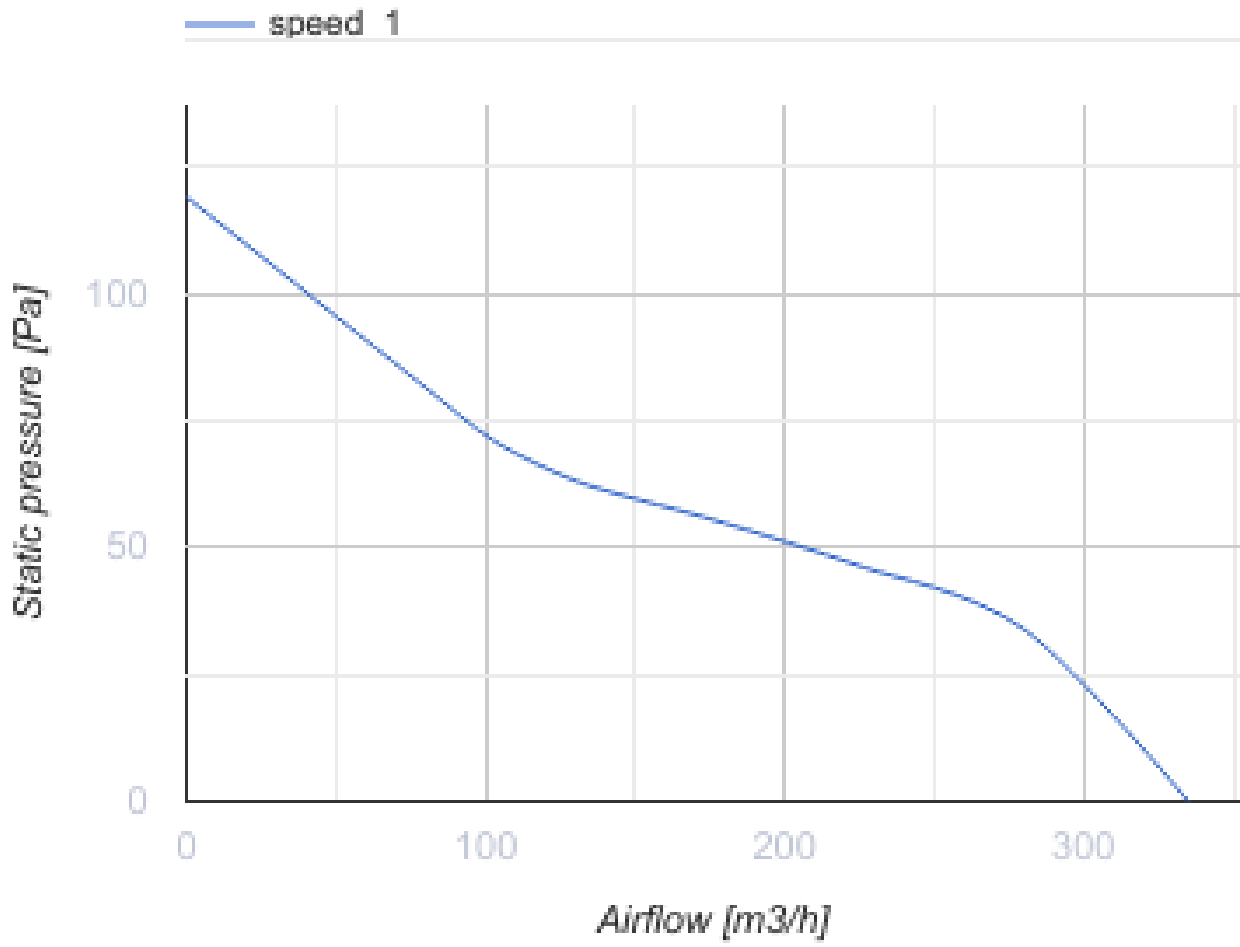

## Ducto-U 150

Бесшумные осевые канальные вентиляторы с высокой производительностью для вытяжной или приточной вентиляции

- Максимальный расход воздуха: 335
- Уровень звукового давления LpA на расстоянии 3 м: 39
- Тип двигателя: АС
- Материал корпуса: Пластик
- Защита от обратной тяги: Обратный клапан

	Единица измерения	Ducto-U 150
Размер подключаемого воздуховода	мм	150
Скорость	-	1
Минимальное напряжение питания	В	220
Максимальное напряжение питания	В	240
Частота сети питания	Гц	50
Номинальная мощность	Вт	22
Максимальный ток	А	0.095
Максимальный расход воздуха	м <sup>3</sup> /час	335
Уровень звукового давления LpA на расстоянии 3 м	дБ(А)	39
Вес	кг	1.3
Минимальная температура окружающего воздуха	°С	1
Максимальная температура окружающего воздуха	°С	40
Класс защиты	-	IPX4

## Размеры

L	ØD	K
181.5	150	53.5