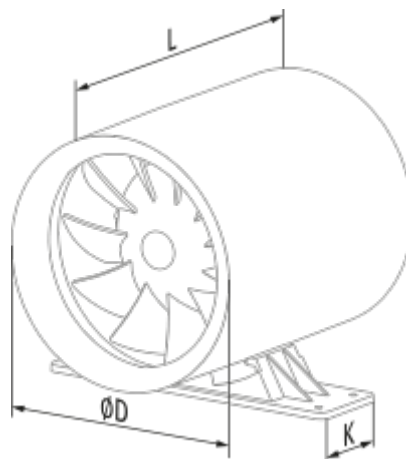

	Единица измерения	Ducto-U 150
Размер подключаемого воздуховода	мм	150
Скорость	-	1
Минимальное напряжение питания	В	220
Максимальное напряжение питания	В	240
Частота сети питания	Гц	50
Номинальная мощность	Вт	22
Максимальный ток	А	0.095
Максимальный расход воздуха	м <sup>3</sup> /час	335
Уровень звукового давления LpA на расстоянии 3 м	дБ(А)	39
Вес	кг	1.3
Минимальная температура окружающего воздуха	°С	1
Максимальная температура окружающего воздуха	°С	40
Класс защиты	-	IPX4

## Размеры

L	ØD	K
181.5	150	53.5