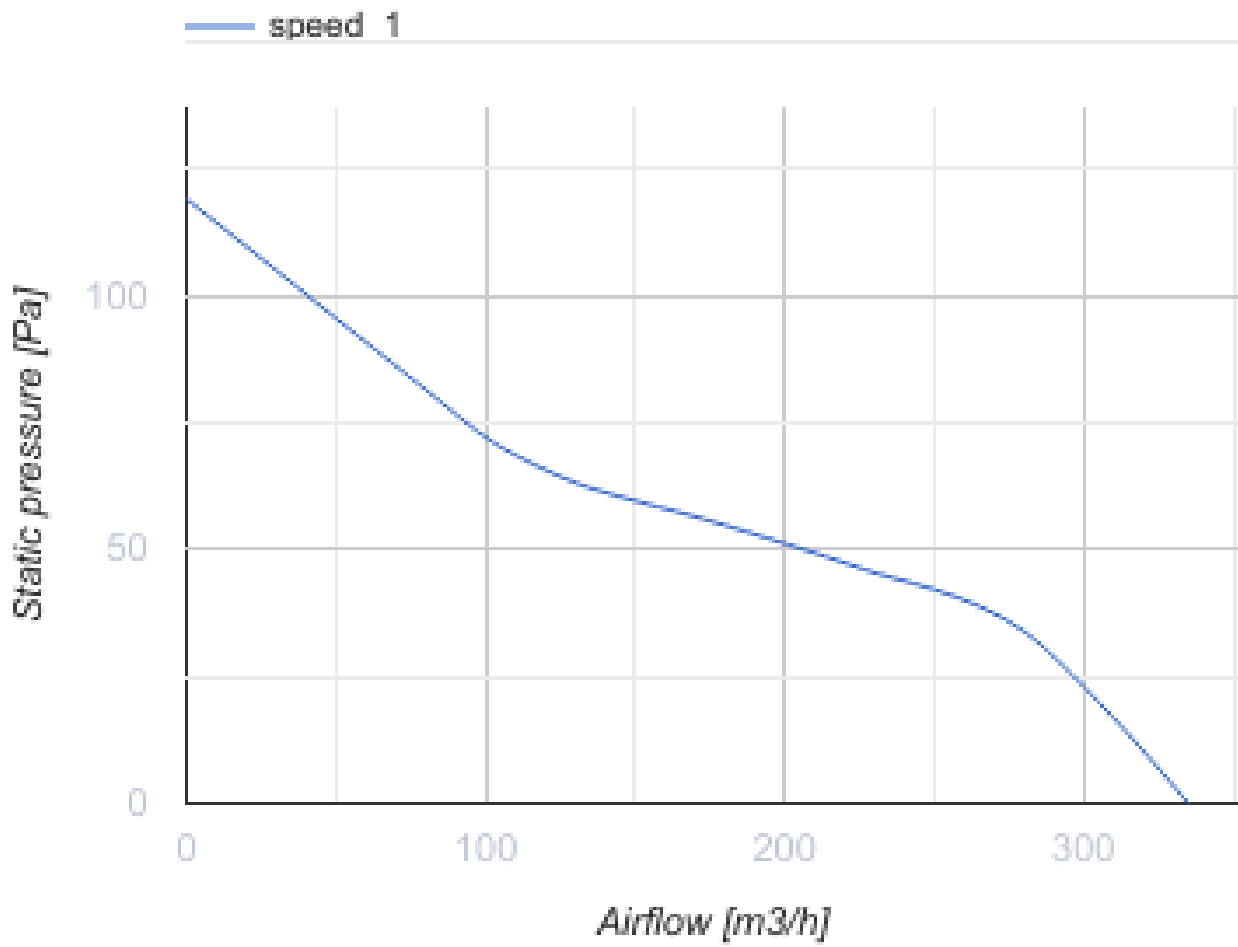

## Ducto-U 150

Бесшумные осевые канальные вентиляторы с высокой производительностью для вытяжной или приточной вентиляции

- Максимальный расход воздуха: 335
- Уровень звукового давления LpA на расстоянии 3 м: 39
- Тип двигателя: АС
- Материал корпуса: Пластик
- Защита от обратной тяги: Обратный клапан

	Единица измерения	Ducto-U 150
Размер подключаемого воздуховода	мм	150
Скорость	-	1
Минимальное напряжение питания	В	220
Максимальное напряжение питания	В	240
Частота сети питания	Гц	50
Номинальная мощность	Вт	22
Максимальный ток	А	0.095
Максимальный расход воздуха	м <sup>3</sup> /час	335
Уровень звукового давления LpA на расстоянии 3 м	дБ(А)	39
Вес	кг	1.3
Минимальная температура окружающего воздуха	°С	1
Максимальная температура окружающего воздуха	°С	40
Класс защиты	-	IPX4

## Размеры

L	ØD	K
181.5	150	53.5