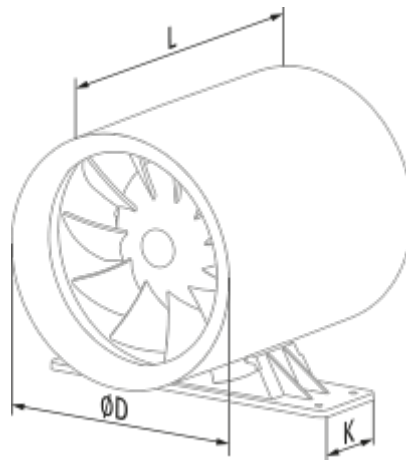

Ducto-U 125

Бесшумные осевые канальные вентиляторы с высокой производительностью для вытяжной или приточной вентиляции

- Максимальный расход воздуха: 197
- Уровень звукового давления LpA на расстоянии 3 м: 32
- Тип двигателя: АС
- Материал корпуса: Пластик
- Защита от обратной тяги: Обратный клапан

	Единица измерения	Ducto-U 125
Размер подключаемого воздуховода	мм	125
Скорость	-	1
Минимальное напряжение питания	В	220
Максимальное напряжение питания	В	240
Частота сети питания	Гц	50
Номинальная мощность	Вт	13
Максимальный ток	А	0.085
Максимальный расход воздуха	м ³ /час	197
Уровень звукового давления LpA на расстоянии 3 м	дБ(А)	32
Вес	кг	0.75
Минимальная температура окружающего воздуха	°С	1
Максимальная температура окружающего воздуха	°С	40
Класс защиты	-	IPX4

Размеры

L	ØD	K
161.5	125	53.5

Аксессуары

Тиристорные регуляторы скорости

Наименование	Фото	Описание
CDT E1.8		Регулятор скорости тиристорный