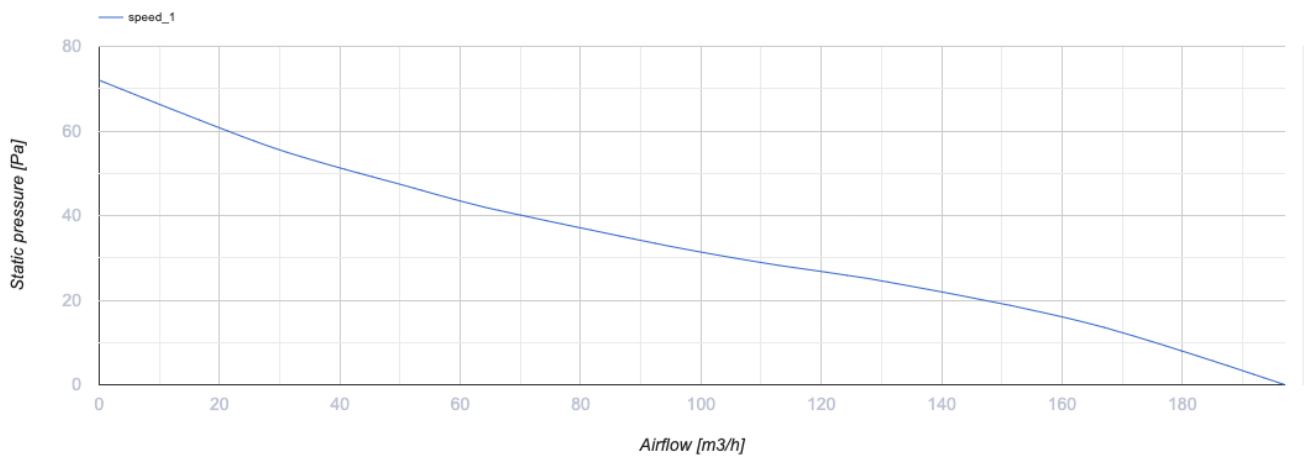

Ducto-U 125

Бесшумные осевые канальные вентиляторы с высокой производительностью для вытяжной или приточной вентиляции

- Максимальный расход воздуха: 197
- Уровень звукового давления LpA на расстоянии 3 м: 32
- Тип двигателя: АС
- Материал корпуса: Пластик
- Защита от обратной тяги: Обратный клапан

	Единица измерения	Ducto-U 125
Размер подключаемого воздуховода	мм	125
Скорость	-	1
Минимальное напряжение питания	В	220
Максимальное напряжение питания	В	240
Частота сети питания	Гц	50
Номинальная мощность	Вт	13
Максимальный ток	А	0.085
Максимальный расход воздуха	м ³ /час	197
Уровень звукового давления LpA на расстоянии 3 м	дБ(А)	32
Вес	кг	0.75
Минимальная температура окружающего воздуха	°С	1
Максимальная температура окружающего воздуха	°С	40
Класс защиты	-	IPX4

Размеры

L	ØD	K
161.5	125	53.5

Аксессуары

Тиристорные регуляторы скорости

Наименование	Фото	Описание
CDT E1.8		Регулятор скорости тиристорный