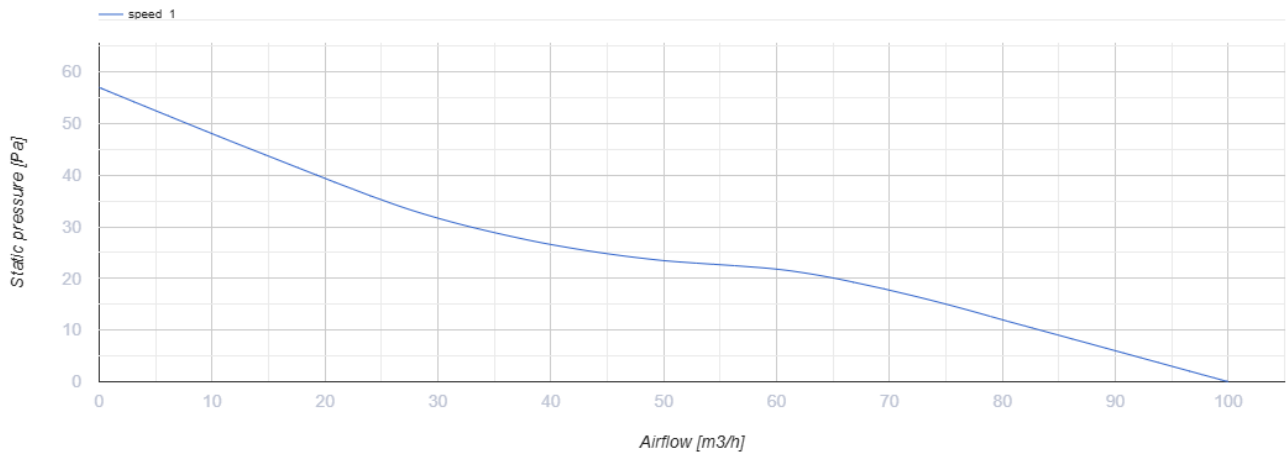

Ducto-U 100

Бесшумные осевые канальные вентиляторы с высокой производительностью для вытяжной или приточной вентиляции

- Максимальный расход воздуха: 100
- Уровень звукового давления LpA на расстоянии 3 м: 25
- Тип двигателя: АС
- Материал корпуса: Пластик
- Защита от обратной тяги: Обратный клапан

	Единица измерения	Ducto-U 100
Размер подключаемого воздуховода	мм	100
Скорость	-	1
Минимальное напряжение питания	В	220
Максимальное напряжение питания	В	240
Частота сети питания	Гц	50
Номинальная мощность	Вт	7.5
Максимальный ток	А	0.049
Максимальный расход воздуха	м ³ /час	100
Уровень звукового давления LpA на расстоянии 3 м	дБ(А)	25
Вес	кг	0.61
Минимальная температура окружающего воздуха	°С	1
Максимальная температура окружающего воздуха	°С	40
Класс защиты	-	IPX4

Размеры

L	ØD	K
137.5	100	53.5

Аксессуары

Другие аксессуары

Наименование	Фото	Описание
CDT E1.8		Регулятор скорости тиристорный