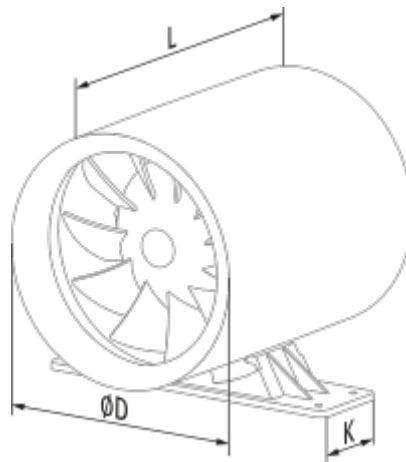

Ducto-U 100

Бесшумные осевые канальные вентиляторы с высокой производительностью для вытяжной или приточной вентиляции

- Максимальный расход воздуха: 100
- Уровень звукового давления LpA на расстоянии 3 м: 25
- Тип двигателя: АС
- Материал корпуса: Пластик
- Защита от обратной тяги: Обратный клапан

	Единица измерения	Ducto-U 100
Размер подключаемого воздуховода	мм	100
Скорость	-	1
Минимальное напряжение питания	В	220
Максимальное напряжение питания	В	240
Частота сети питания	Гц	50
Номинальная мощность	Вт	7.5
Максимальный ток	А	0.049
Максимальный расход воздуха	м ³ /час	100
Уровень звукового давления LpA на расстоянии 3 м	дБ(А)	25
Вес	кг	0.61
Минимальная температура окружающего воздуха	°С	1
Максимальная температура окружающего воздуха	°С	40
Класс защиты	-	IPX4

Размеры

L	ØD	K
137.5	100	53.5

Аксессуары

Другие аксессуары

Наименование	Фото	Описание
CDT E1.8		Регулятор скорости тиристорный