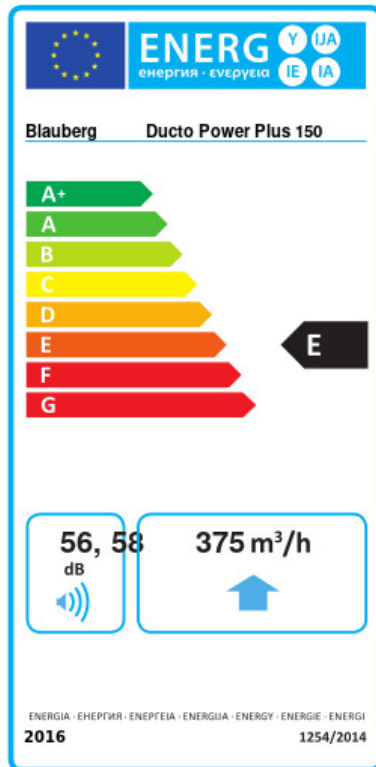

Ducto Power Plus 150

Бесшумные осевые канальные вентиляторы с высокой производительностью для вытяжной или приточной вентиляции

- Максимальный расход воздуха: 375
- Уровень звукового давления LpA на расстоянии 3 м: 41
- Тип двигателя: АС
- Материал корпуса: Пластик
- Защита от обратной тяги: Обратный клапан

	Единица измерения	Ducto Power Plus 150	
Размер подключаемого воздуховода	мм	150	
Скорость	-	2	
Минимальное напряжение питания	В	220	
Максимальное напряжение питания	В	240	
Частота сети питания	Гц	50	
Номинальная мощность	Вт	22	25
Максимальный ток	А	0.103	0.109
Максимальный расход воздуха	м ³ /час	285	375
Уровень звукового давления LpA на расстоянии 3 м	дБ(А)	36	41
Вес	кг	1.3	
Минимальная температура окружающего воздуха	°С	1	
Максимальная температура окружающего воздуха	°С	40	
Класс защиты	-	IPX4	

Размеры

L	ØD
181.5	150

Экодизайн

Торговая марка	Blaubeerg					
Модель	Ducto Power Plus 150					
Удельное потребление энергии (кВт.час/(м³/год))	Холодный	Умеренный	Теплый			
	-31.1	B	-14.7	E	-5.3	F
Тип установки	Unidirectional					
Тип привода	2-скоростной					
Тип теплообменника	Нет					
Максимальный расход воздуха (м³/час)	375					
Потребляемая мощность (Вт)	25					
Эталонный объемный расход (м³/с)	0.079					
Удельный потребляемая мощность в исходной точке (Вт/(м³/час))	0.077					
Способ управления приводом	Ручное управление					
Максимальные внешние утечки (%)	2.7					
Декларируемый тип вентиляционной единицы	RVU UVU					
Sound power level (дБ(A))	58					
Годовое потребление электричества (кВт.час/год)	Холодный	Умеренный	Теплый			
	97	97	97			
Годовое сохранение тепла (кВт.час/год)	Холодный	Умеренный	Теплый			
	3355	1715	776			