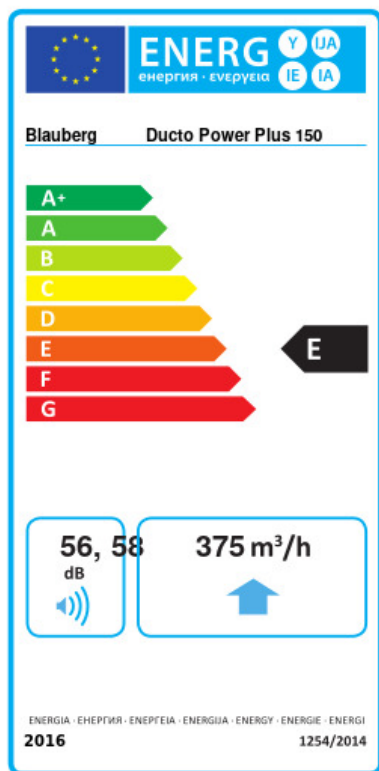

Ducto Power Plus 150

Бесшумные осевые канальные вентиляторы с высокой производительностью для вытяжной или приточной вентиляции

- Максимальный расход воздуха: 375
- Уровень звукового давления LpA на расстоянии 3 м: 41
- Тип двигателя: AC
- Материал корпуса: Пластик
- Защита от обратной тяги: Обратный клапан

	Единица измерения	Ducto Power Plus 150	
Размер подключаемого воздуховода	мм	150	
Скорость	-	2	
Минимальное напряжение питания	В	220	
Максимальное напряжение питания	В	240	
Частота сети питания	Гц	50	
Номинальная мощность	Вт	22	25
Максимальный ток	А	0.103	0.109
Максимальный расход воздуха	м ³ /час	285	375
Уровень звукового давления LpA на расстоянии 3 м	дБ(А)	36	41
Вес	кг	1.3	
Минимальная температура окружающего воздуха	°С	1	
Максимальная температура окружающего воздуха	°С	40	
Класс защиты	-	IPX4	

Размеры

L	ØD
181.5	150

Экодизайн

Торговая марка	Blaubeerg					
Модель	Ducto Power Plus 150					
Удельное потребление энергии (кВт.час/(м³/год))	Холодный	Умеренный		Теплый		
	-31.1	B	-14.7	E	-5.3	F
Тип установки	Однонаправленная					
Тип привода	2-скоростной					
Тип теплообменника	Нет					
Максимальный расход воздуха (м³/час)	375					
Потребляемая мощность (Вт)	25					
Эталонный объемный расход (м³/с)	0.079					
Удельный потребляемая мощность в исходной точке (Вт/(м³/час))	0.077					
Способ управления приводом	Ручное управление					
Максимальные внешние утечки (%)	2.7					
Декларируемый тип вентиляционной единицы	RVU UVU					
Sound power level (дБ(A))	58					
Годовое потребление электричества (кВт.час/год)	Холодный	Умеренный		Теплый		
	97	97		97		
Годовое сохранение тепла (кВт.час/год)	Холодный	Умеренный		Теплый		
	3355	1715		776		