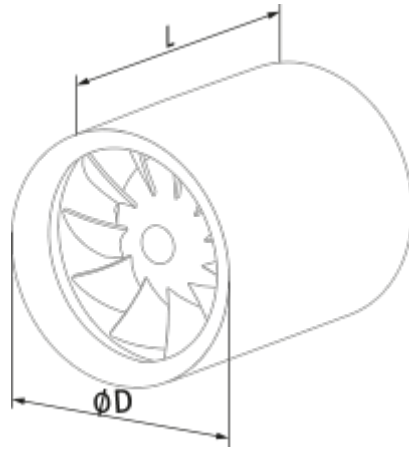

Ducto Power Plus 150

Бесшумные осевые канальные вентиляторы с высокой производительностью для вытяжной или приточной вентиляции

- Максимальный расход воздуха: 375
- Уровень звукового давления LpA на расстоянии 3 м: 41
- Тип двигателя: АС
- Материал корпуса: Пластик
- Защита от обратной тяги: Обратный клапан

	Единица измерения	Ducto Power Plus 150	
Размер подключаемого воздуховода	мм	150	
Скорость	-	2	
Минимальное напряжение питания	В	220	
Максимальное напряжение питания	В	240	
Частота сети питания	Гц	50	
Номинальная мощность	Вт	22	25
Максимальный ток	А	0.103	0.109
Максимальный расход воздуха	м ³ /час	285	375
Уровень звукового давления LpA на расстоянии 3 м	дБ(А)	36	41
Вес	кг	1.3	
Минимальная температура окружающего воздуха	°С	1	
Максимальная температура окружающего воздуха	°С	40	
Класс защиты	-	IPX4	

Размеры

L	ØD
181.5	150

Экодизайн

Торговая марка	Blaubeerg					
Модель	Ducto Power Plus 150					
Удельное потребление энергии (кВт.час/(м³/год))	Холодный	Умеренный	Теплый			
	-31.1	B	-14.7	E	-5.3	F
Тип установки	Unidirectional					
Тип привода	2-скоростной					
Тип теплообменника	Нет					
Максимальный расход воздуха (м³/час)	375					
Потребляемая мощность (Вт)	25					
Эталонный объемный расход (м³/с)	0.079					
Удельный потребляемая мощность в исходной точке (Вт/(м³/час))	0.077					
Способ управления приводом	Ручное управление					
Максимальные внешние утечки (%)	2.7					
Декларируемый тип вентиляционной единицы	RVU UVU					
Sound power level (дБ(A))	58					
Годовое потребление электричества (кВт.час/год)	Холодный	Умеренный	Теплый			
	97	97	97			
Годовое сохранение тепла (кВт.час/год)	Холодный	Умеренный	Теплый			
	3355	1715	776			