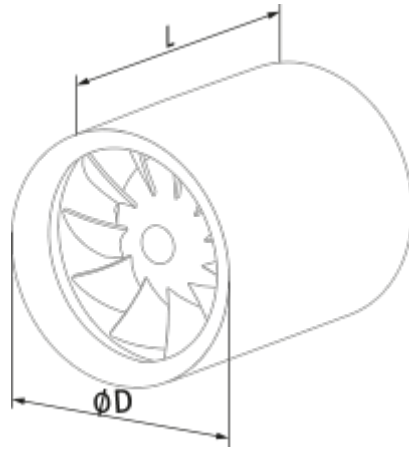

Ducto Power Plus 150

Бесшумные осевые канальные вентиляторы с высокой производительностью для вытяжной или приточной вентиляции

- Максимальный расход воздуха: 375
- Уровень звукового давления LpA на расстоянии 3 м: 41
- Тип двигателя: AC
- Материал корпуса: Пластик
- Защита от обратной тяги: Обратный клапан

	Единица измерения	Ducto Power Plus 150	
Размер подключаемого воздуховода	мм	150	
Скорость	-	2	
Минимальное напряжение питания	В	220	
Максимальное напряжение питания	В	240	
Частота сети питания	Гц	50	
Номинальная мощность	Вт	22	25
Максимальный ток	А	0.103	0.109
Максимальный расход воздуха	м ³ /час	285	375
Уровень звукового давления LpA на расстоянии 3 м	дБ(А)	36	41
Вес	кг	1.3	
Минимальная температура окружающего воздуха	°С	1	
Максимальная температура окружающего воздуха	°С	40	
Класс защиты	-	IPX4	

Размеры

L	ØD
181.5	150

Экодизайн

Торговая марка	Blaubeerg					
Модель	Ducto Power Plus 150					
Удельное потребление энергии (кВт.час/(м³/год))	Холодный	Умеренный		Теплый		
	-31.1	B	-14.7	E	-5.3	F
Тип установки	Однонаправленная					
Тип привода	2-скоростной					
Тип теплообменника	Нет					
Максимальный расход воздуха (м³/час)	375					
Потребляемая мощность (Вт)	25					
Эталонный объемный расход (м³/с)	0.079					
Удельный потребляемая мощность в исходной точке (Вт/(м³/час))	0.077					
Способ управления приводом	Ручное управление					
Максимальные внешние утечки (%)	2.7					
Декларируемый тип вентиляционной единицы	RVU UVU					
Sound power level (дБ(A))	58					
Годовое потребление электричества (кВт.час/год)	Холодный	Умеренный		Теплый		
	97	97		97		
Годовое сохранение тепла (кВт.час/год)	Холодный	Умеренный		Теплый		
	3355	1715		776		