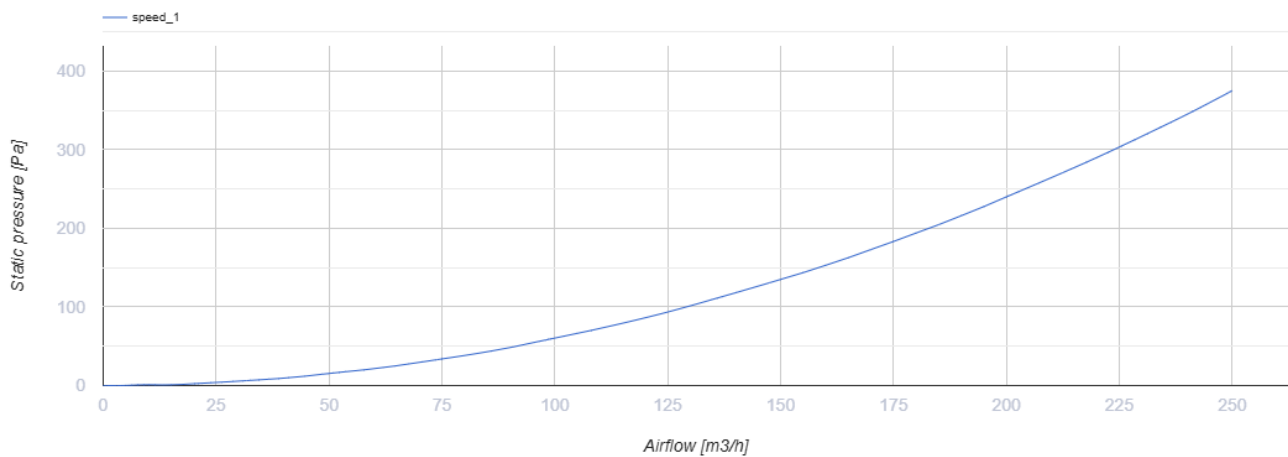

DPK 100

Диффузор совместим со всеми типами дизайнерских декоративных панелей, в том числе стеклянными

- Материал корпуса: Пластик

	Единица измерения	DPK 100
Размер подключаемого воздуховода	мм	100

Размеры