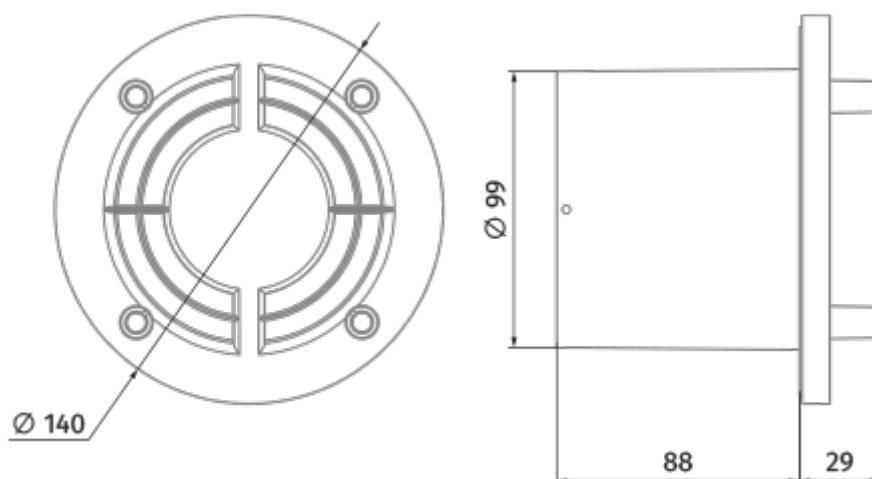

## DPK 100

Диффузор совместим со всеми типами дизайнерских декоративных панелей, в том числе стеклянными

- Материал корпуса: Пластик

	Единица измерения	DPK 100
Размер подключаемого воздуховода	мм	100

### Размеры