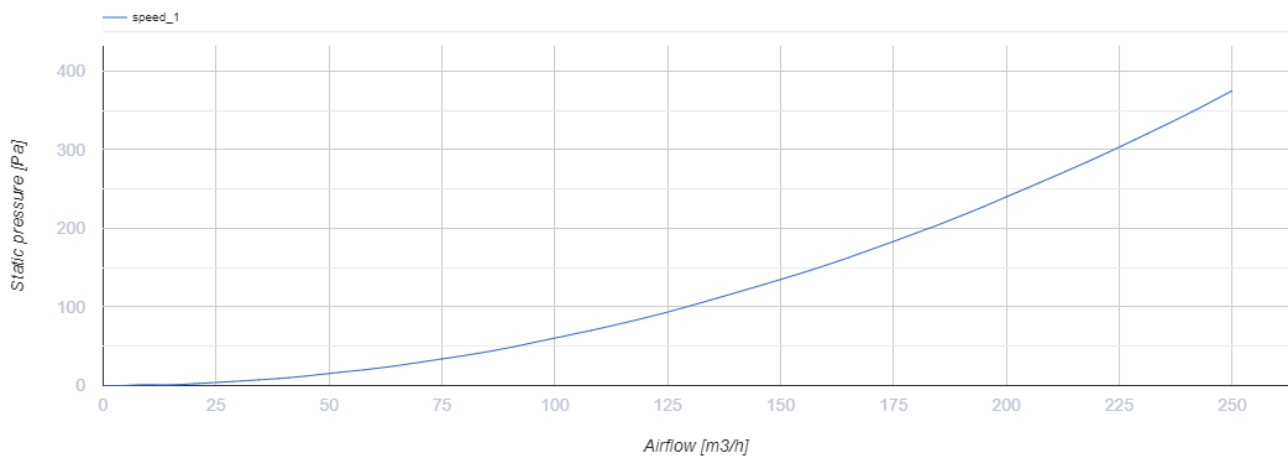

## DPK 100

Диффузор совместим со всеми типами дизайнерских декоративных панелей, в том числе стеклянными

- Материал корпуса: Пластик

	Единица измерения	DPK 100
Размер подключаемого воздуховода	мм	100

### Размеры