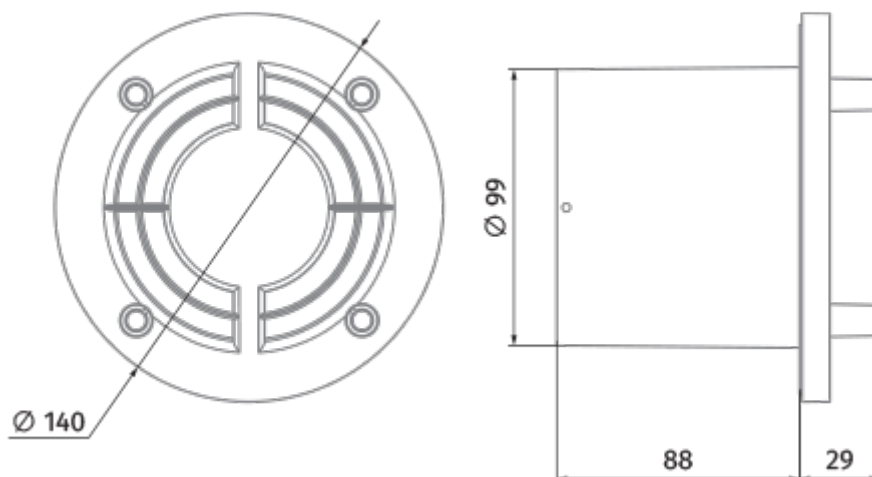

Аксессуары

Панели

Наименование	Фото	Описание
DP 180 Plan		Панели системы Design Konzept являются завершающим штрихом в дизайне вентиляции и вашего дома
DP 180 Plan Red		Панели системы Design Konzept являются завершающим штрихом в дизайне вентиляции и вашего дома
DP 180 Plan Cosmos Black		Панели системы Design Konzept являются завершающим штрихом в дизайне вентиляции и вашего дома
DP 180 Platinum		Панели системы Design Konzept являются завершающим штрихом в дизайне вентиляции и вашего дома
DP 180 Shield		Панели системы Design Konzept являются завершающим штрихом в дизайне вентиляции и вашего дома
DP 180 Bavaria		Панели системы Design Konzept являются завершающим штрихом в дизайне вентиляции и вашего дома
DP 180 Hi-Fi		Панели системы Design Konzept являются завершающим штрихом в дизайне вентиляции и вашего дома
DP 180 Moon		Панели системы Design Konzept являются завершающим штрихом в дизайне вентиляции и вашего дома
DP 180 Chrome		Панели системы Design Konzept являются завершающим штрихом в дизайне вентиляции и вашего дома