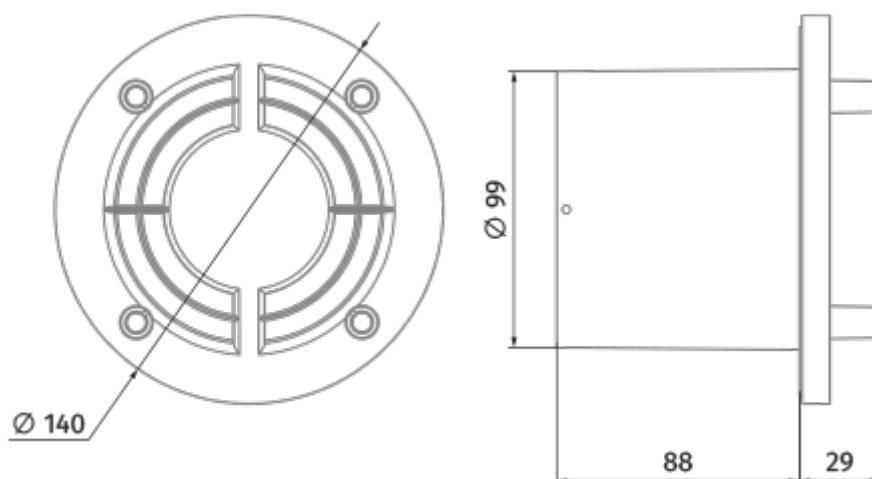

DPK 100

Диффузор совместим со всеми типами дизайнерских декоративных панелей, в том числе стеклянными

- Материал корпуса: Пластик

	Единица измерения	DPK 100
Размер подключаемого воздуховода	мм	100

Размеры