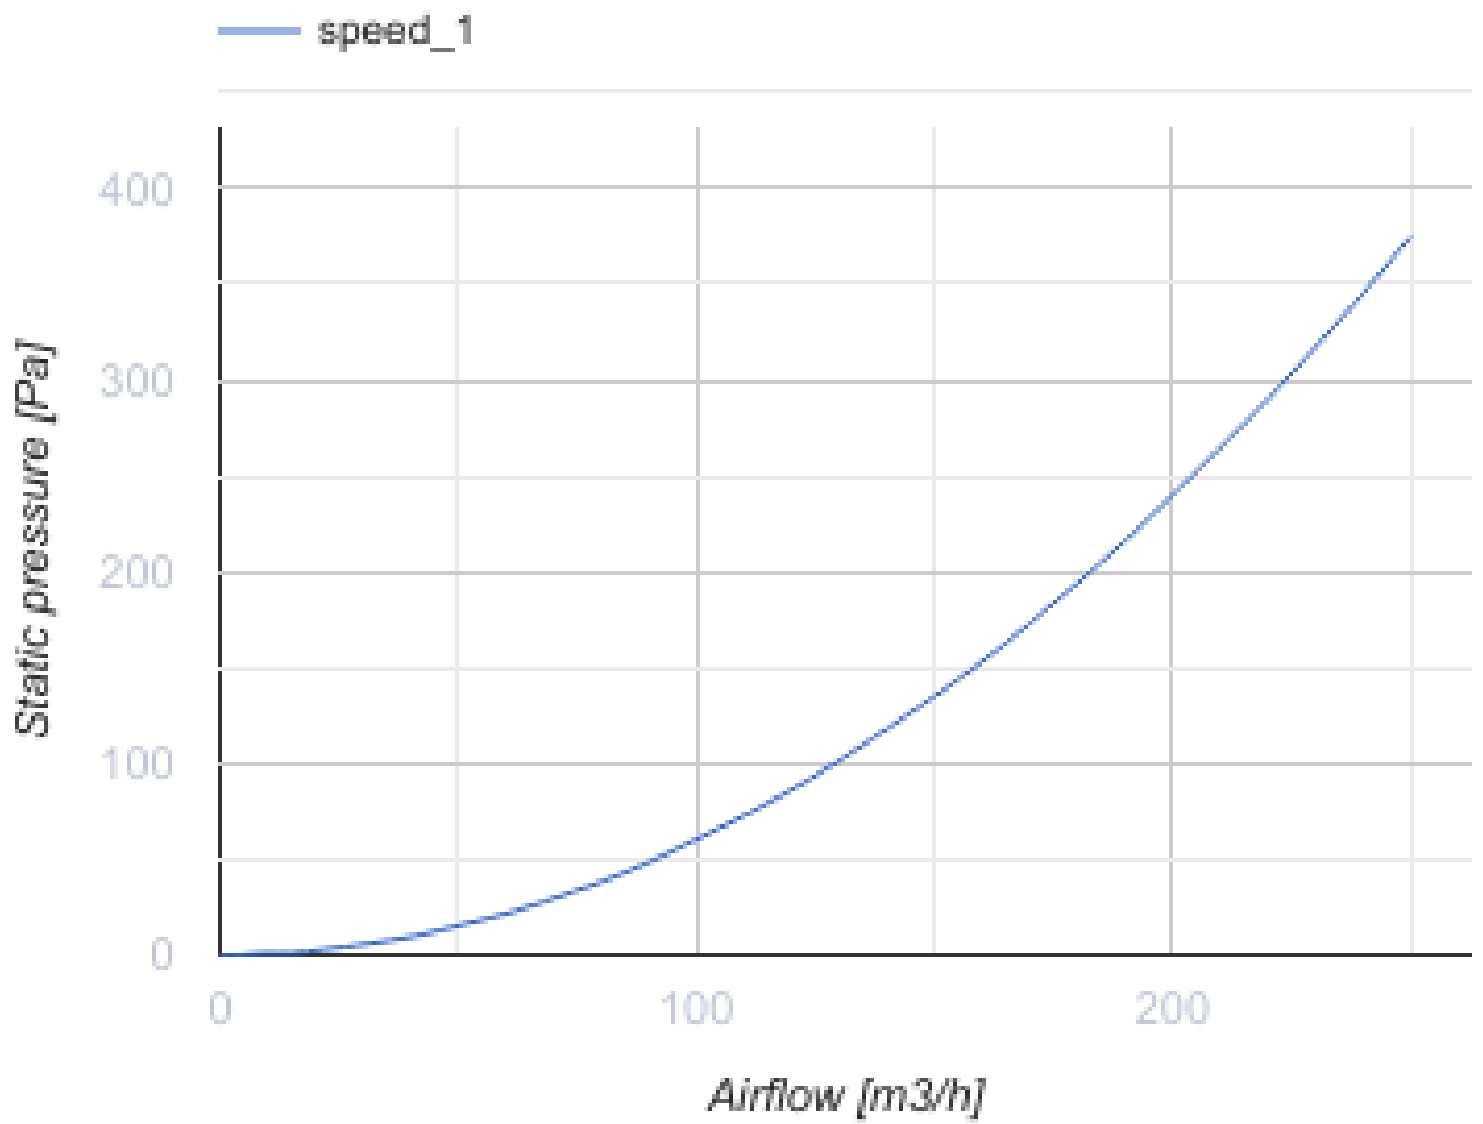

DPK 100

Диффузор совместим со всеми типами дизайнерских декоративных панелей, в том числе стеклянными

- Материал корпуса: Пластик

| | Единица измерения | DPK 100 |
|----------------------------------|-------------------|---------|
| Размер подключаемого воздуховода | мм | 100 |