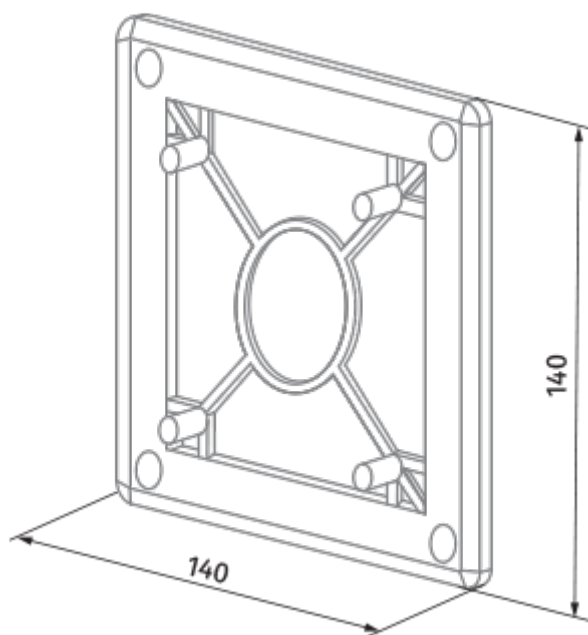

DECOR FB 140x140 s

Вентиляционная решетка с антимоскитной сеткой для установки декоративных панелей

- Материал корпуса: Пластик

Единица
измерения

DECOR FB 140x140 s

Размеры

Аксессуары

Бытовая вентиляция