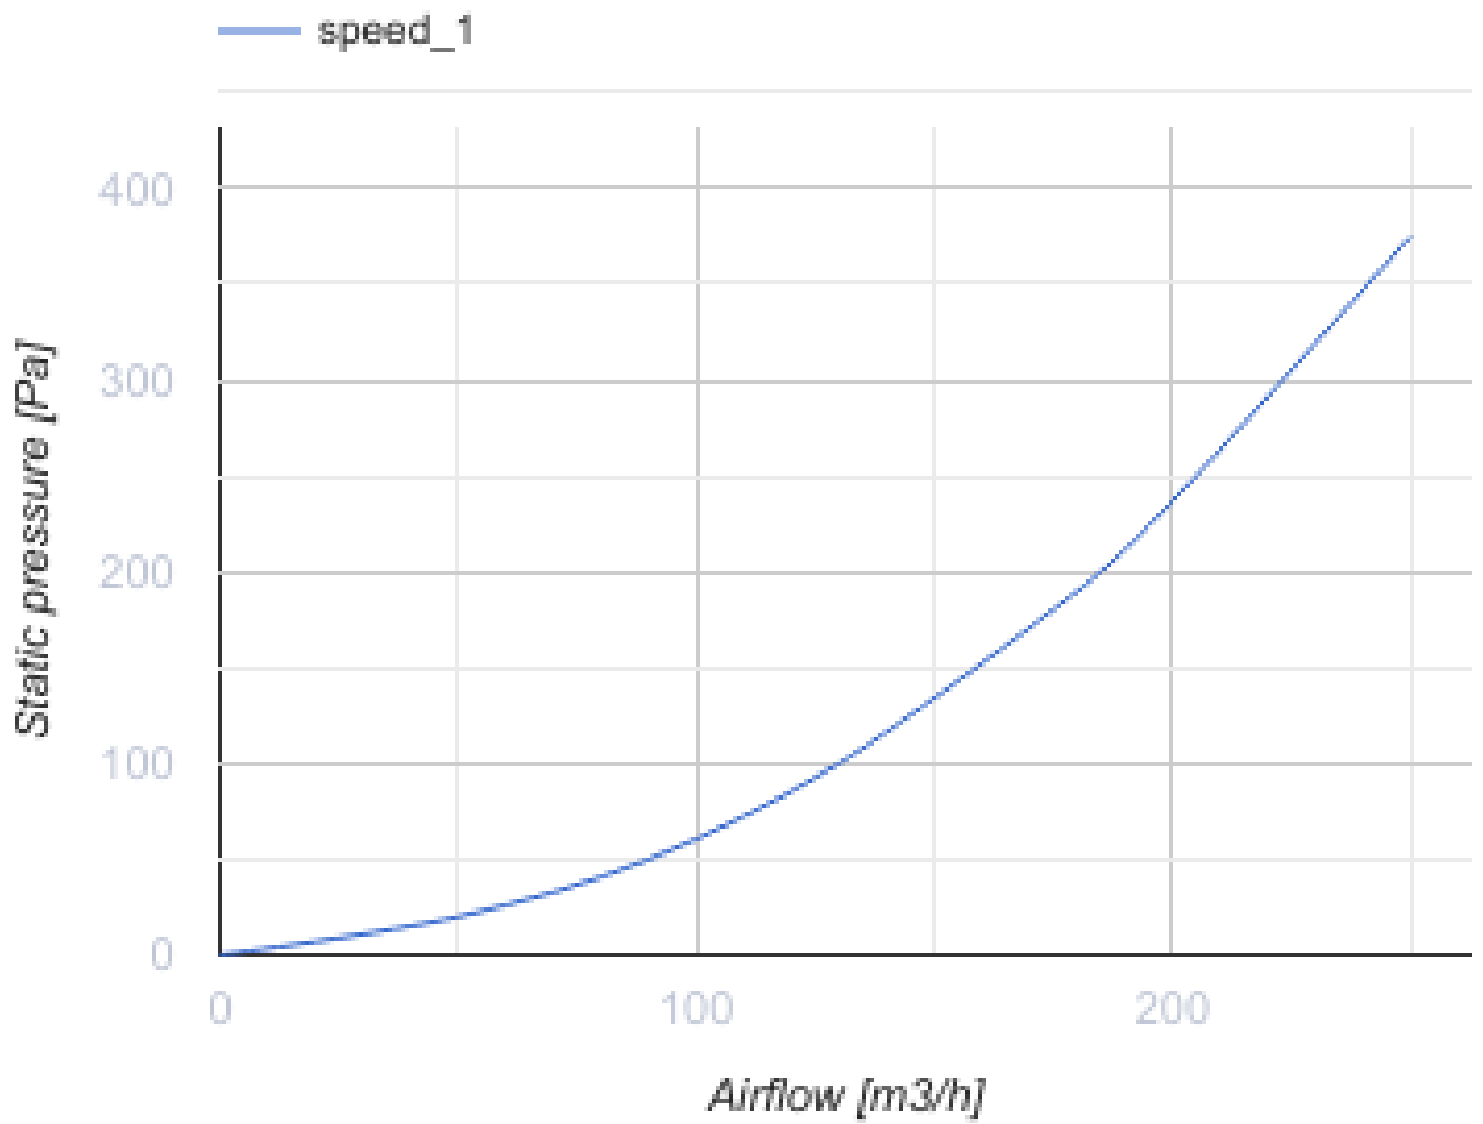

DECOR FB 140x140 s

Вентиляционная решетка с антимоскитной сеткой для установки декоративных панелей

- Материал корпуса: Пластик

Единица
измерения

DECOR FB 140x140 s

Размеры

Аксессуары

Панели