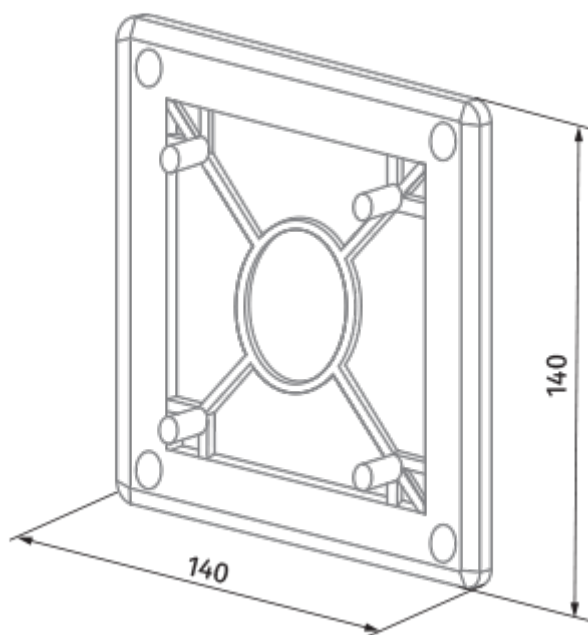

DECOR FB 140x140 s

Вентиляционная решетка с антимоскитной сеткой для установки декоративных панелей

- Материал корпуса: Пластик

Единица
измерения

DECOR FB 140x140 s

Размеры

Аксессуары

Панели