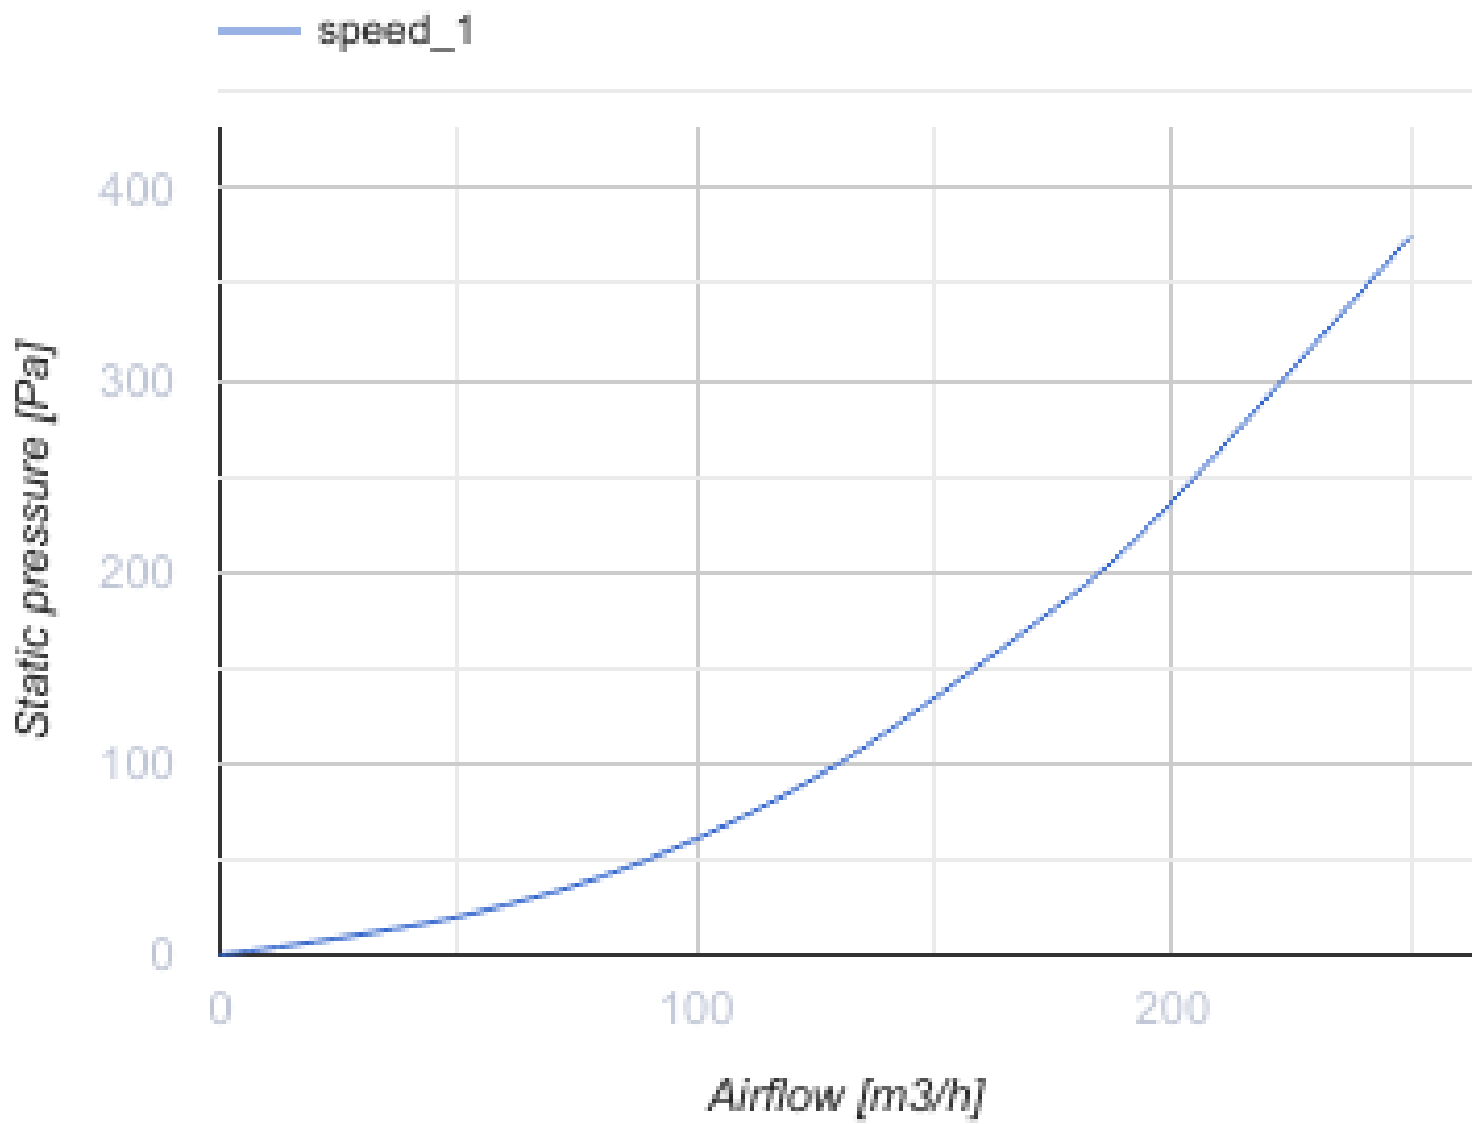

DECOR FB 140x140 s

Вентиляционная решетка с антимоскитной сеткой для установки декоративных панелей

- Материал корпуса: Пластик

Единица
измерения

DECOR FB 140x140 s

Размеры

Аксессуары

Бытовая вентиляция